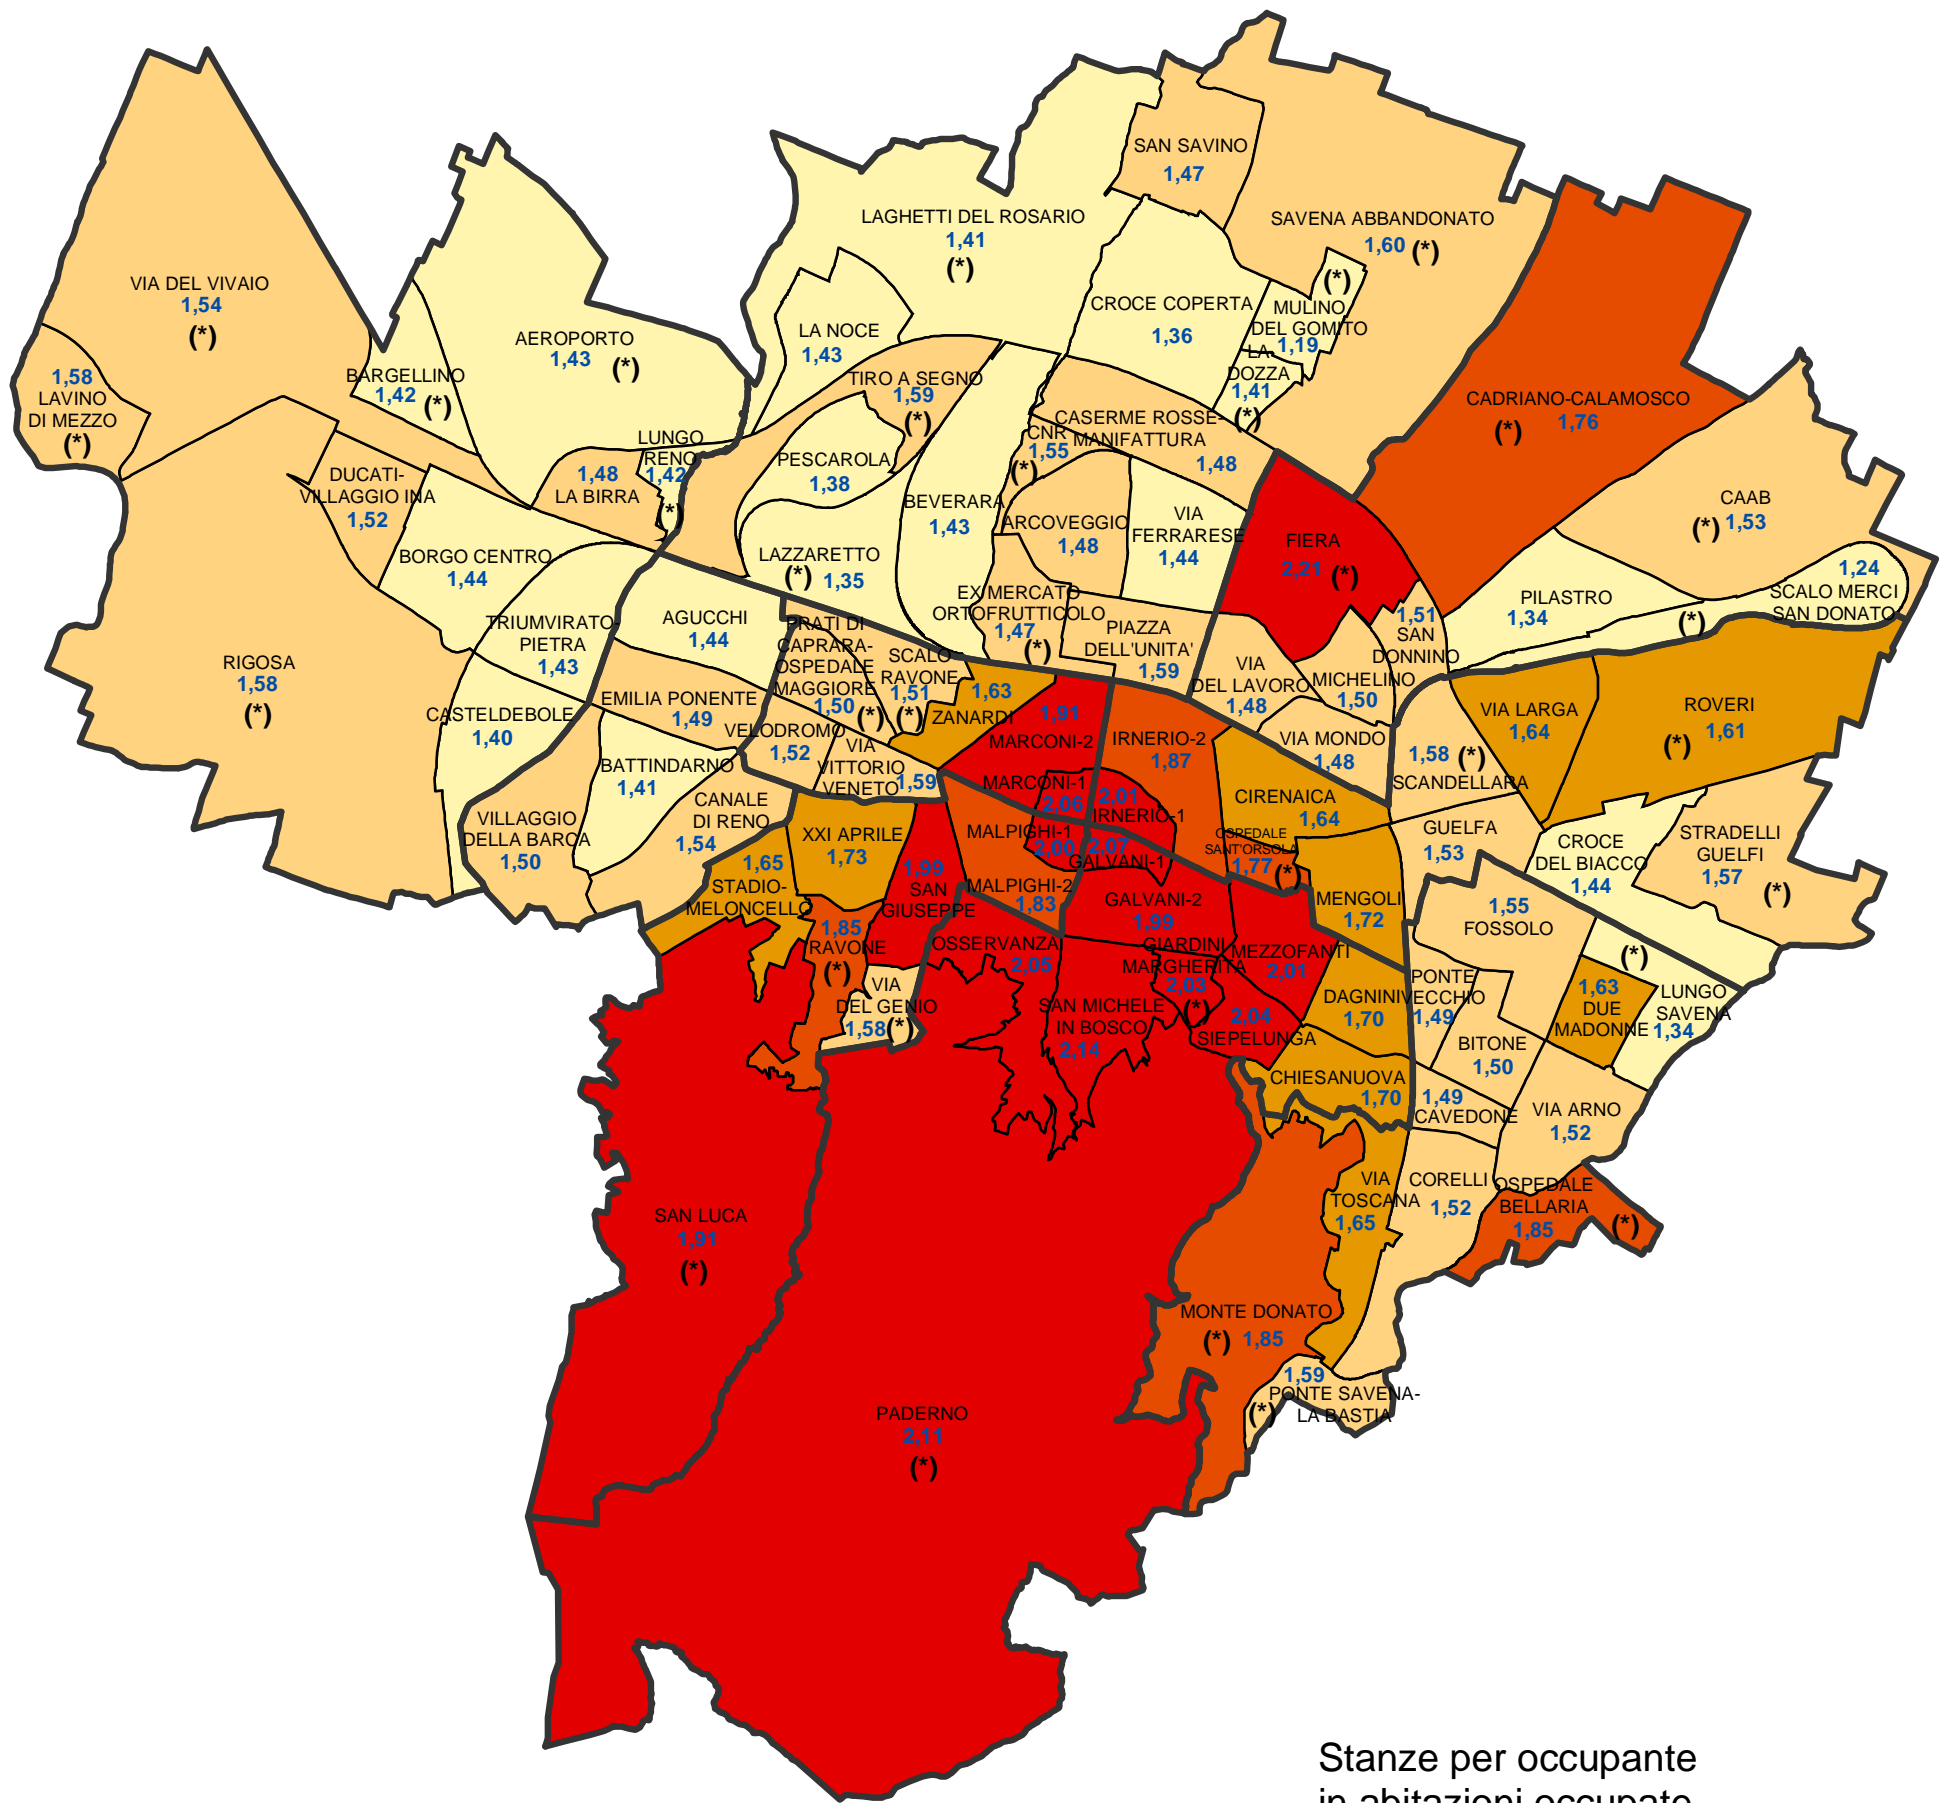

Comune di Bologna

Numero di stanze per occupante in abitazioni occupate da residenti per area statistica (censimento 1991)

(*) Le aree statistiche contrassegnate con l'asterisco sono quelle che appartengono alla "Collina e ambiti agricoli periurbani", ai "Poli funzionali, aree produttive e infrastrutture" o la cui popolazione residente totale al 31.12.2004 era inferiore a 1500 unità.