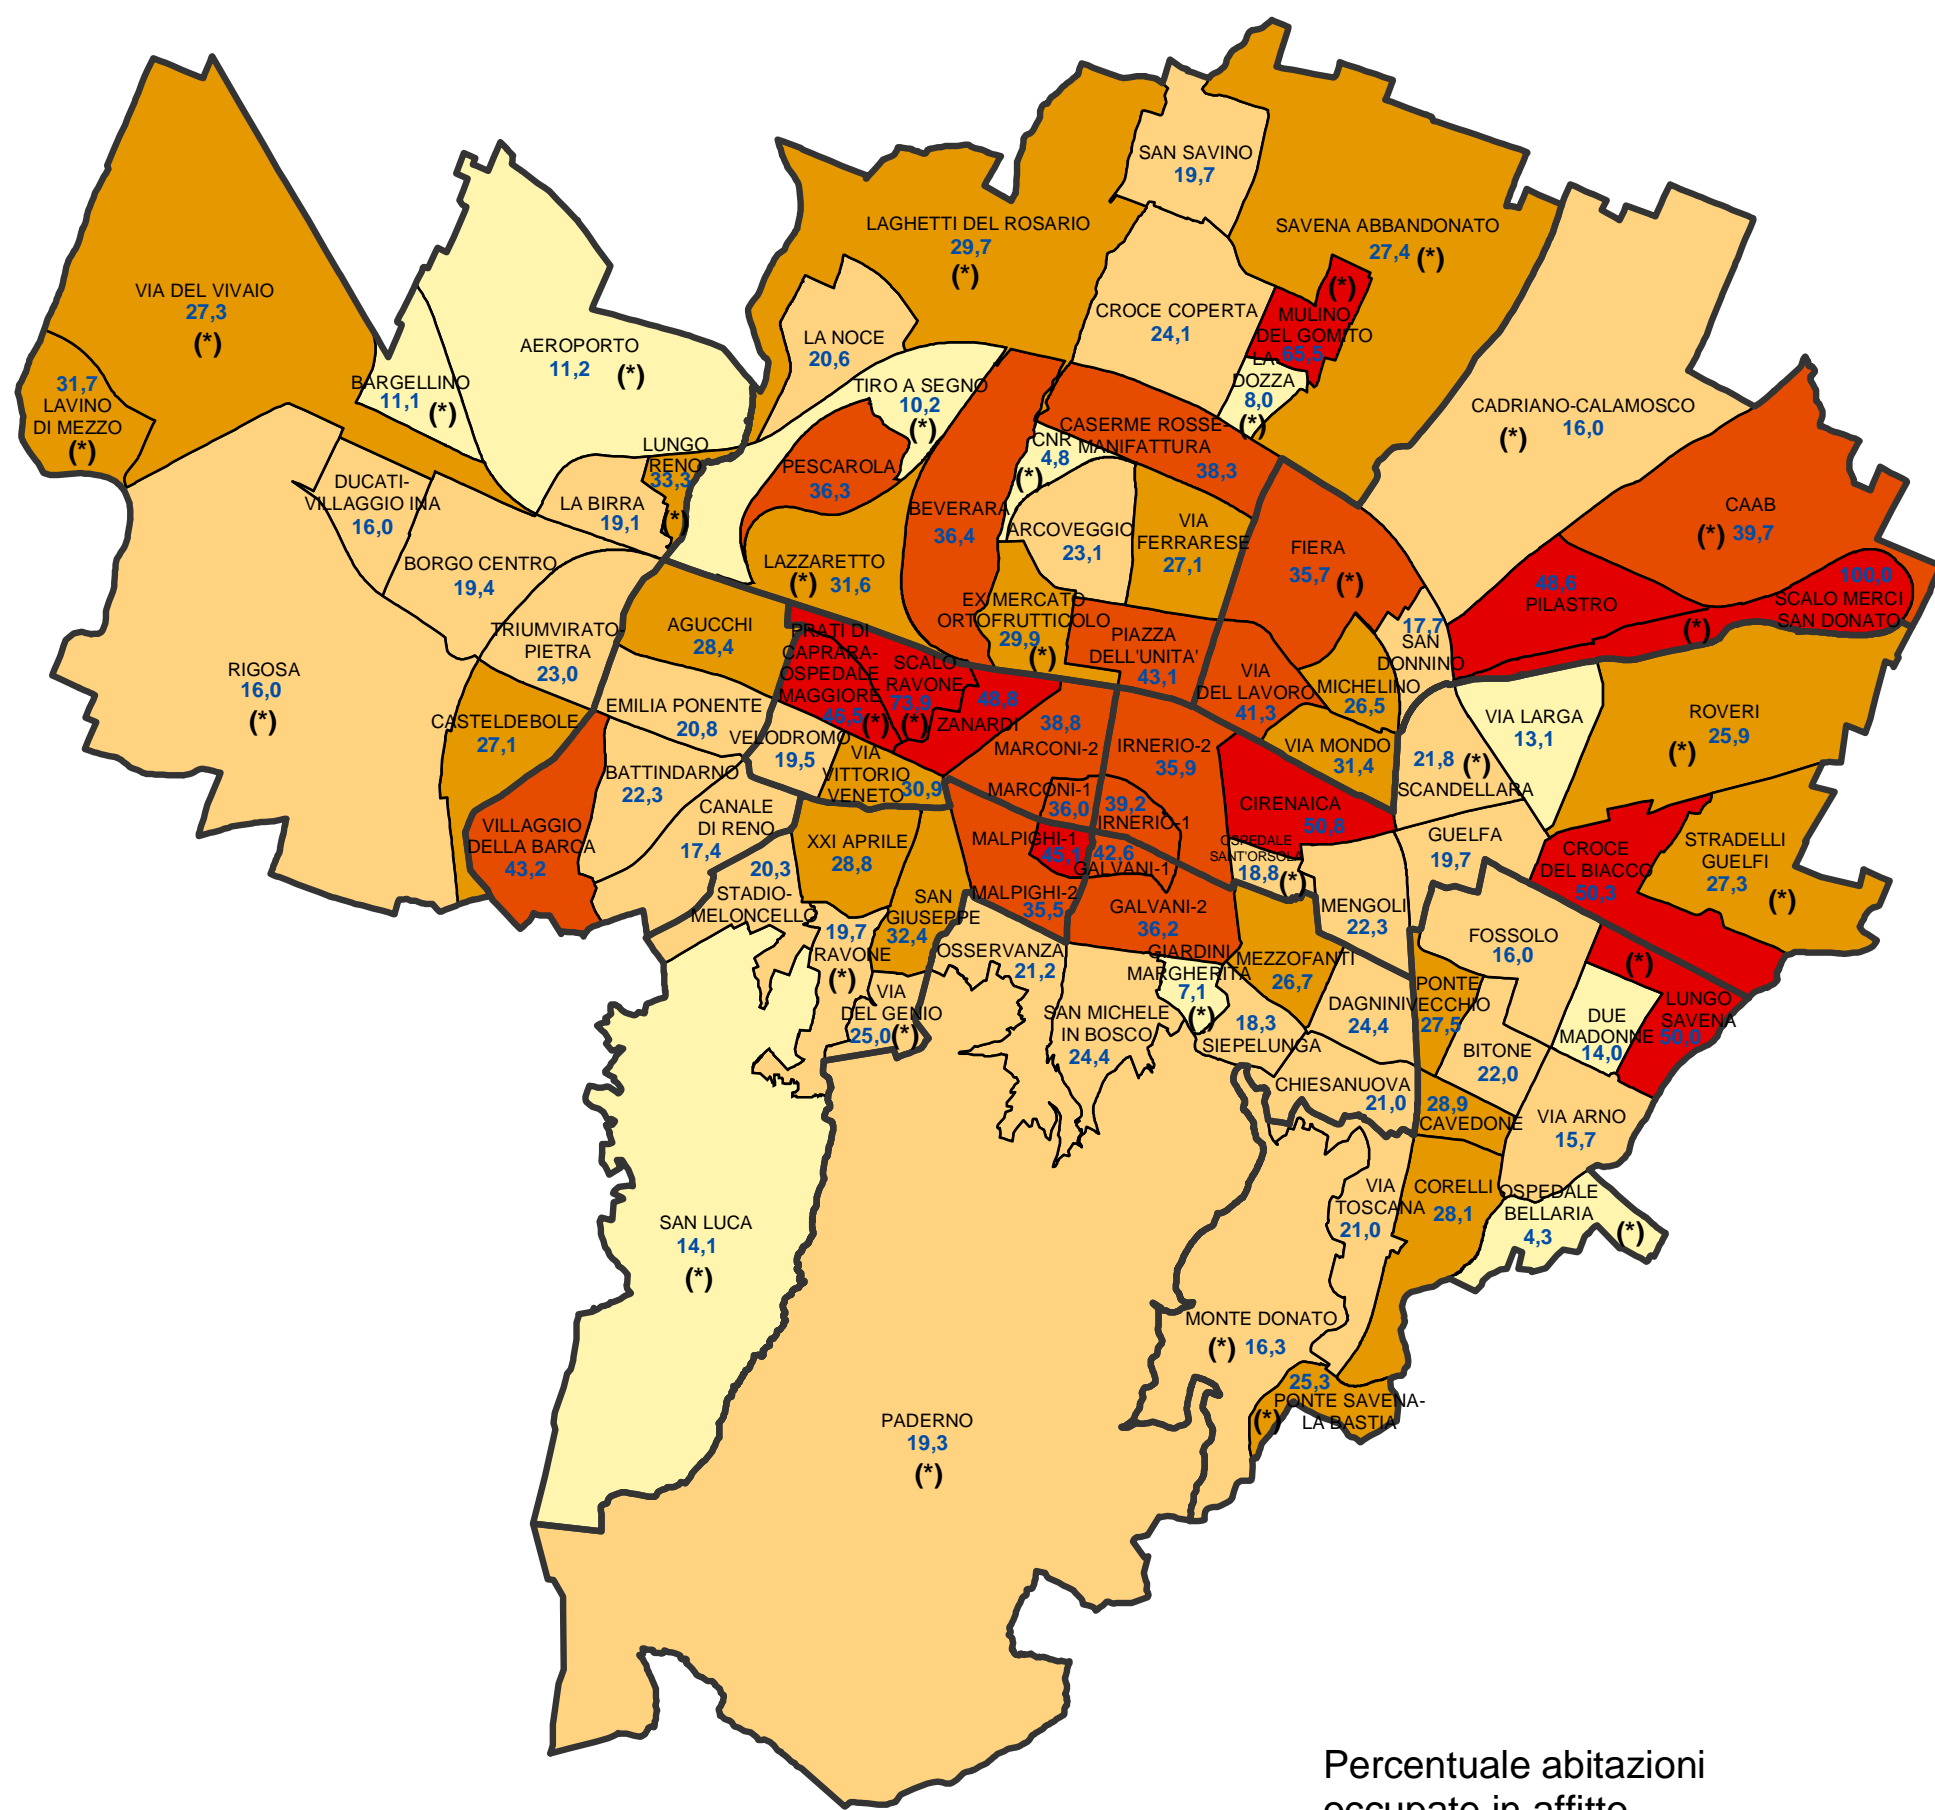

# Comune di Bologna

## Percentuale delle abitazioni in affitto occupate da residenti per area statistica (censimento 2001)

(\*) Le aree statistiche contrassegnate con l'asterisco sono quelle che appartengono alla "Collina e ambiti agricoli periurbani", ai "Poli funzionali, aree produttive e infrastrutture" o la cui popolazione residente totale al 31.12.2004 era inferiore a 1500 unità.