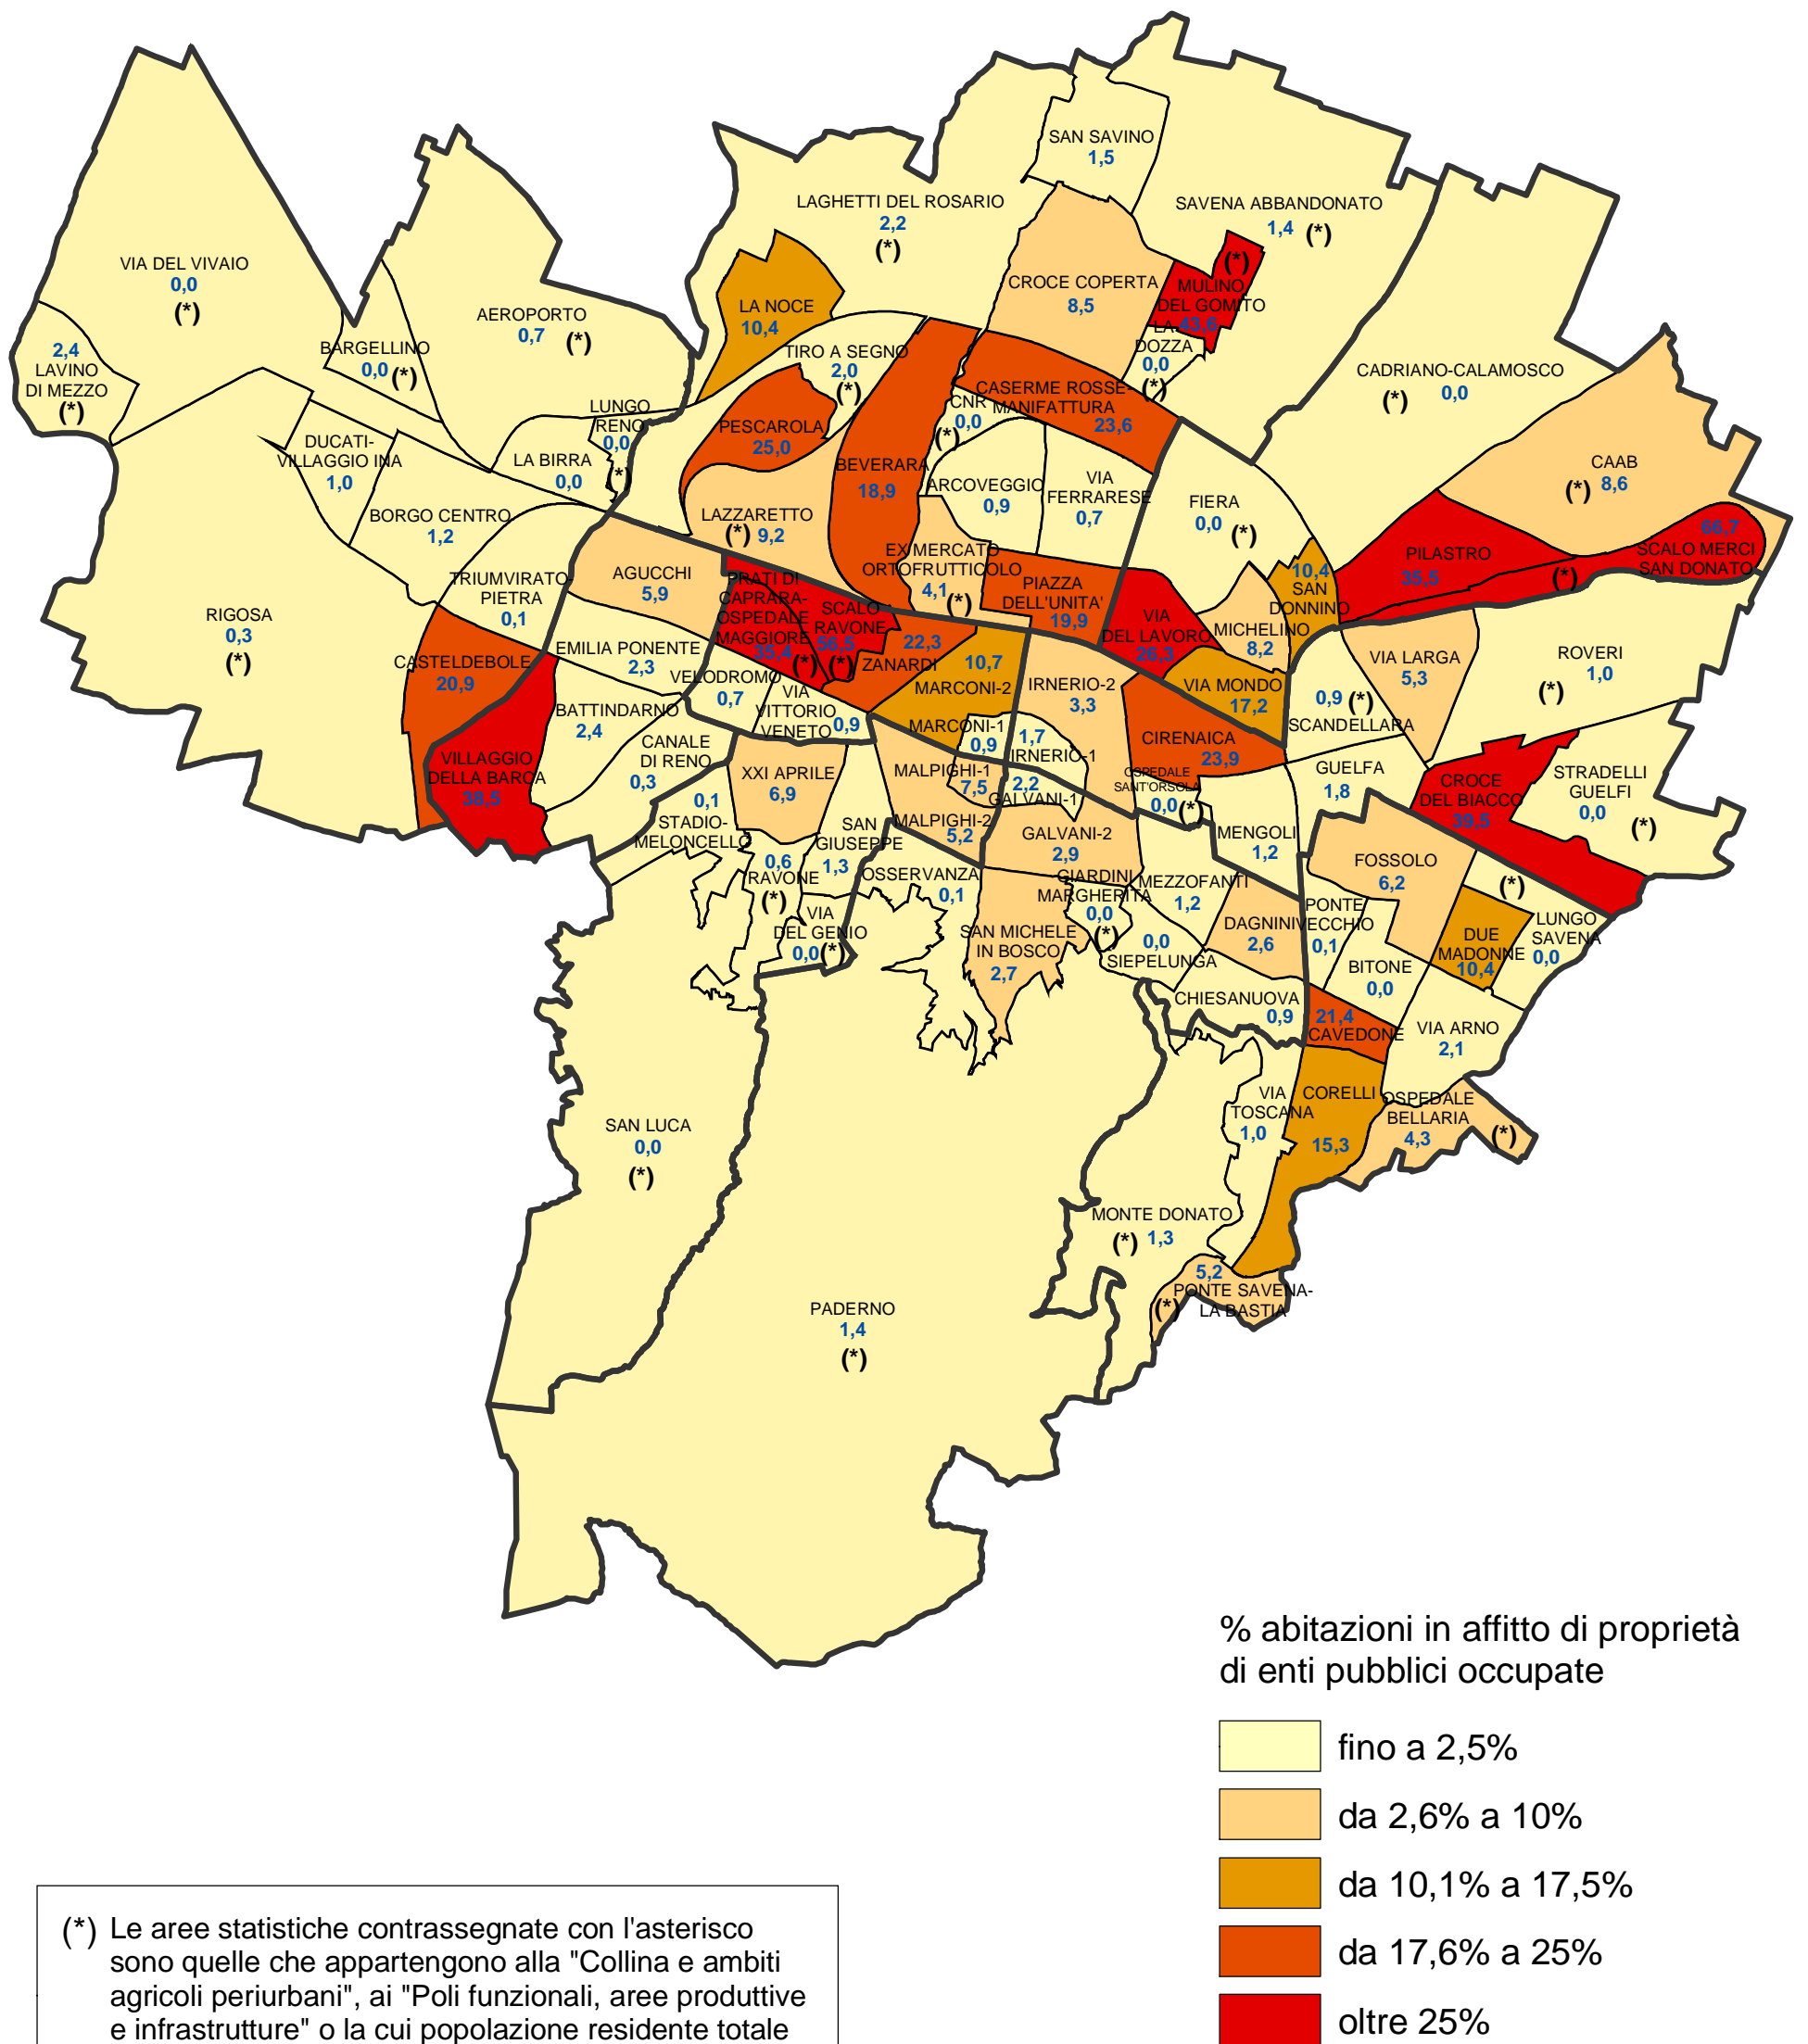

Comune di Bologna

Percentuale di abitazioni in affitto di proprietà di enti pubblici occupate da residenti per area statistica (censimento 2001)

Nel 2001 le abitazioni in affitto di proprietà di enti pubblici occupate da residenti censite nel comune di Bologna erano pari al 7,7% delle abitazioni occupate.