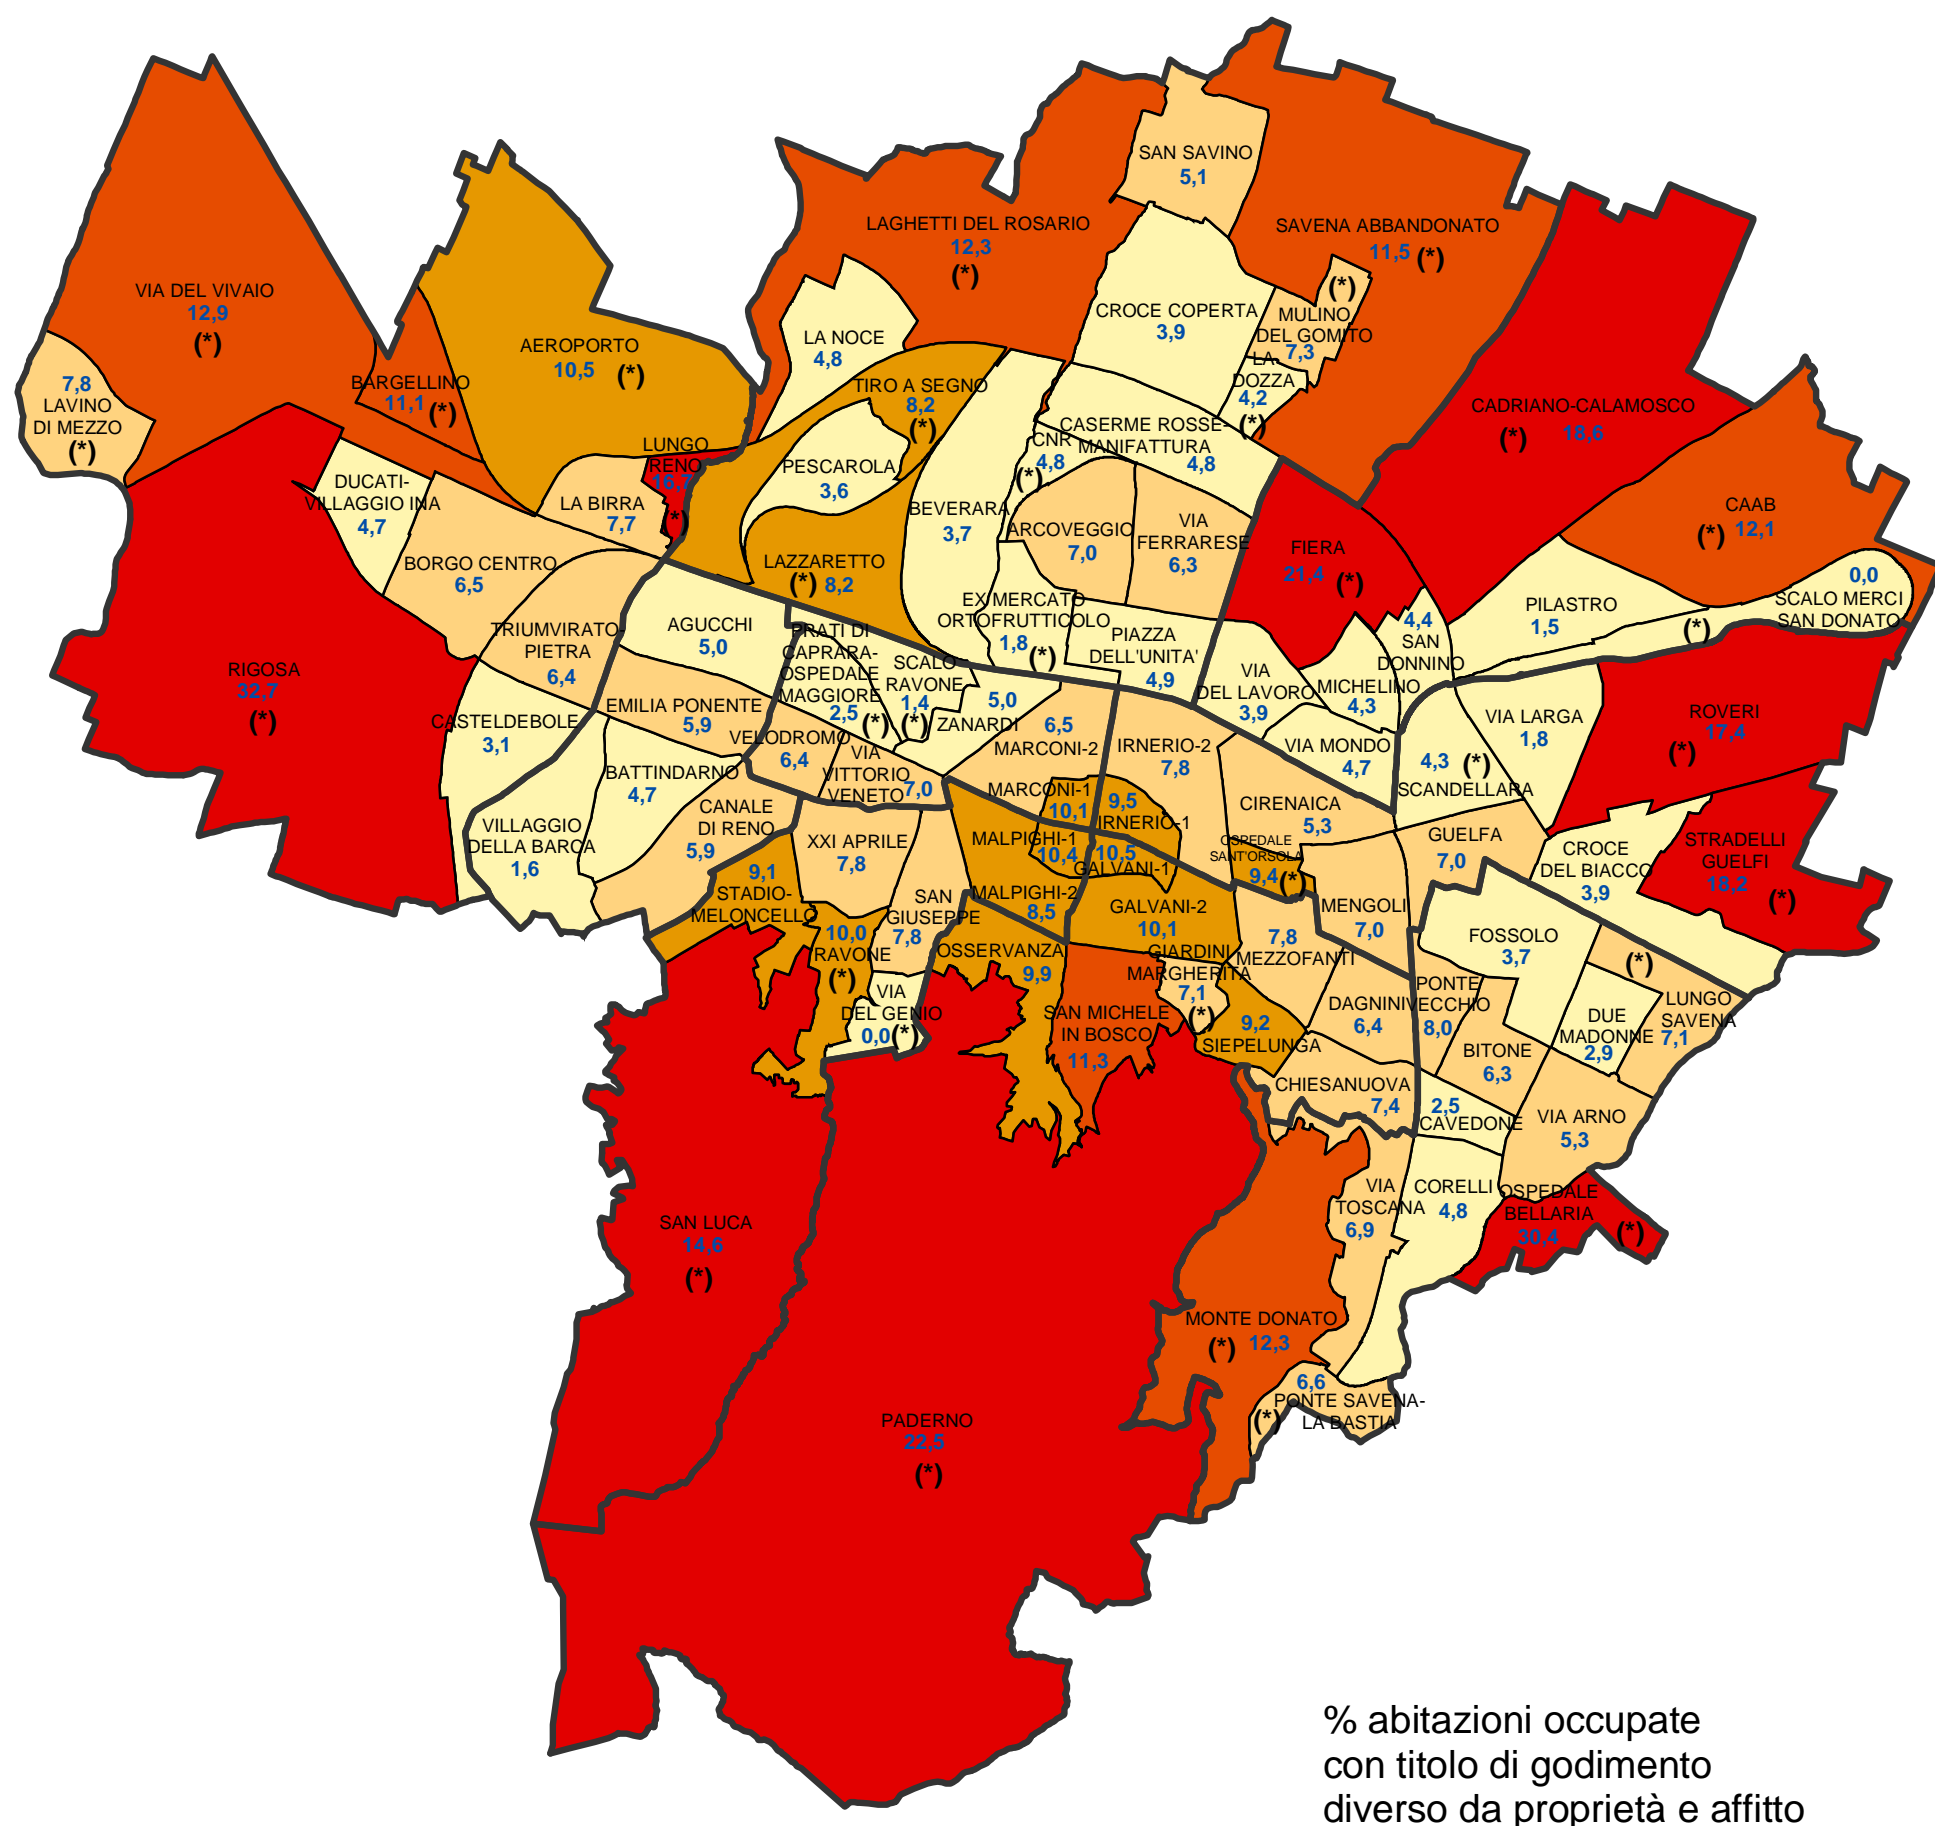

Comune di Bologna

Percentuale delle abitazioni occupate da residenti con titolo di godimento diverso da proprietà e affitto per area statistica (censimento 2001)

(*) Le aree statistiche contrassegnate con l'asterisco sono quelle che appartengono alla "Collina e ambiti agricoli periurbani", ai "Poli funzionali, aree produttive e infrastrutture" o la cui popolazione residente totale al 31.12.2004 era inferiore a 1500 unità.

Nel 2001 le abitazioni occupate da residenti con titolo di godimento diverso da proprietà e affitto censite nel comune di Bologna erano pari al 6,4% delle abitazioni occupate.