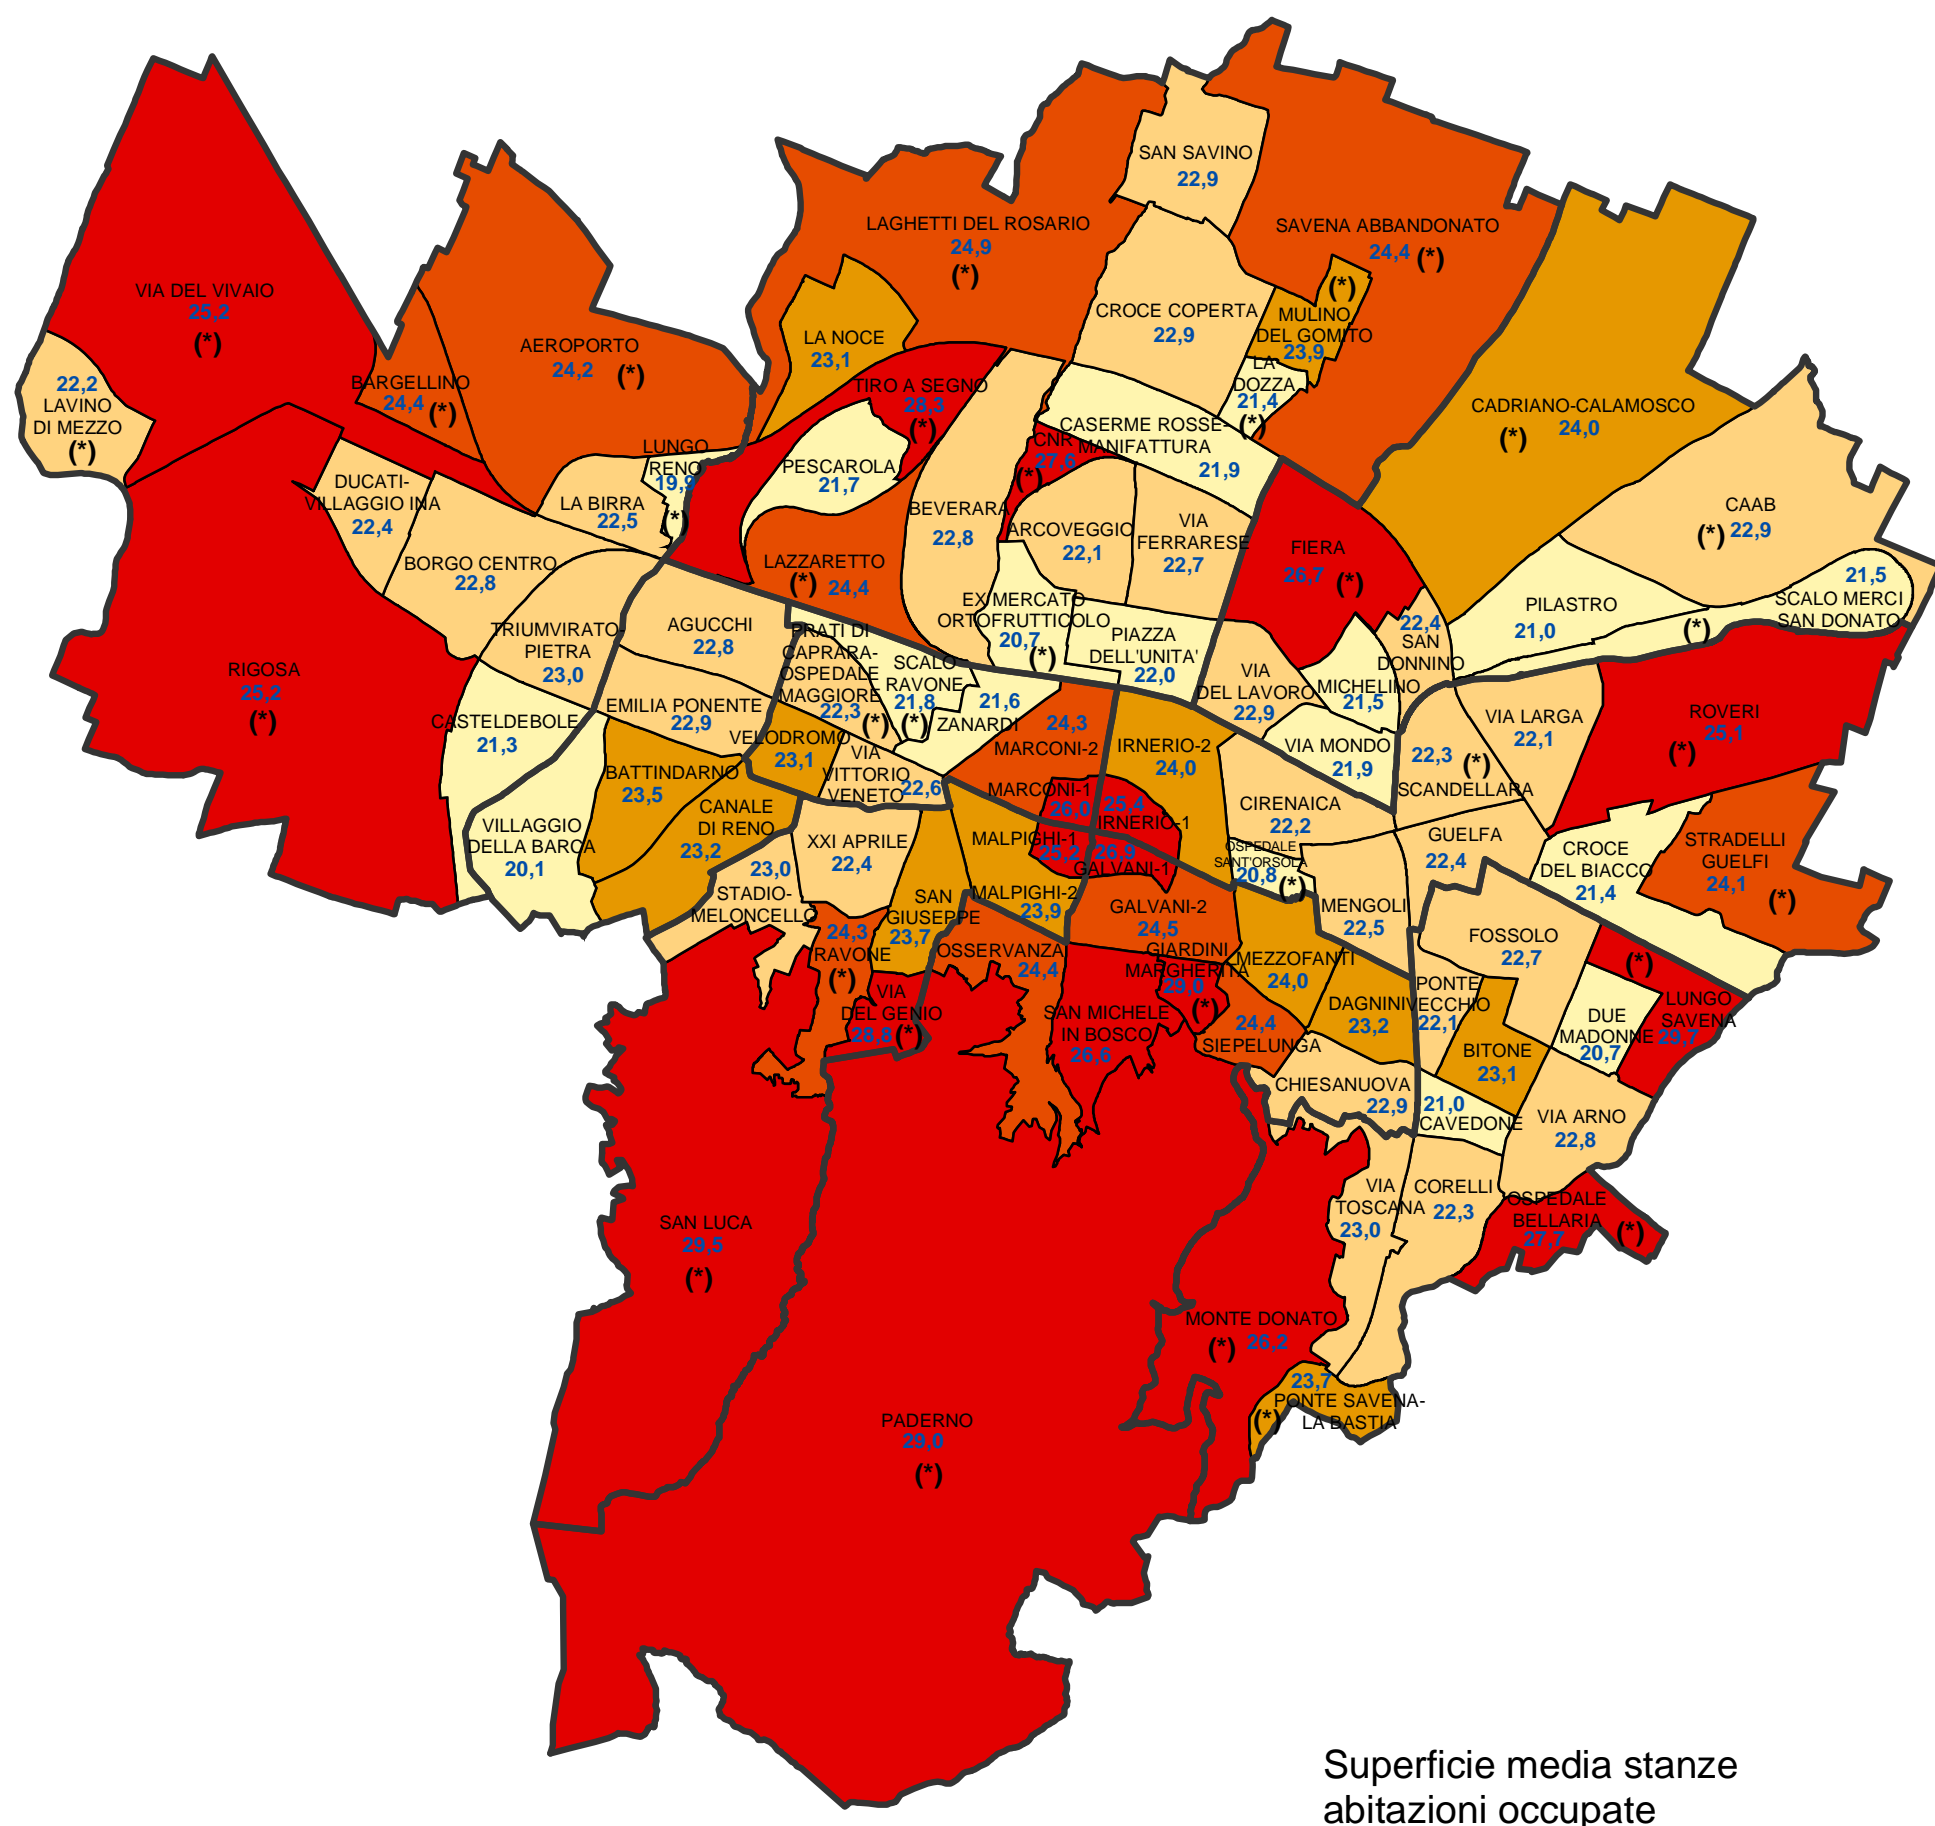

# Comune di Bologna

## Superficie media delle stanze nelle abitazioni occupate da residenti per area statistica (censimento 2001)

(\*) Le aree statistiche contrassegnate con l'asterisco sono quelle che appartengono alla "Collina e ambiti agricoli periurbani", ai "Poli funzionali, aree produttive e infrastrutture" o la cui popolazione residente totale al 31.12.2004 era inferiore a 1500 unità.