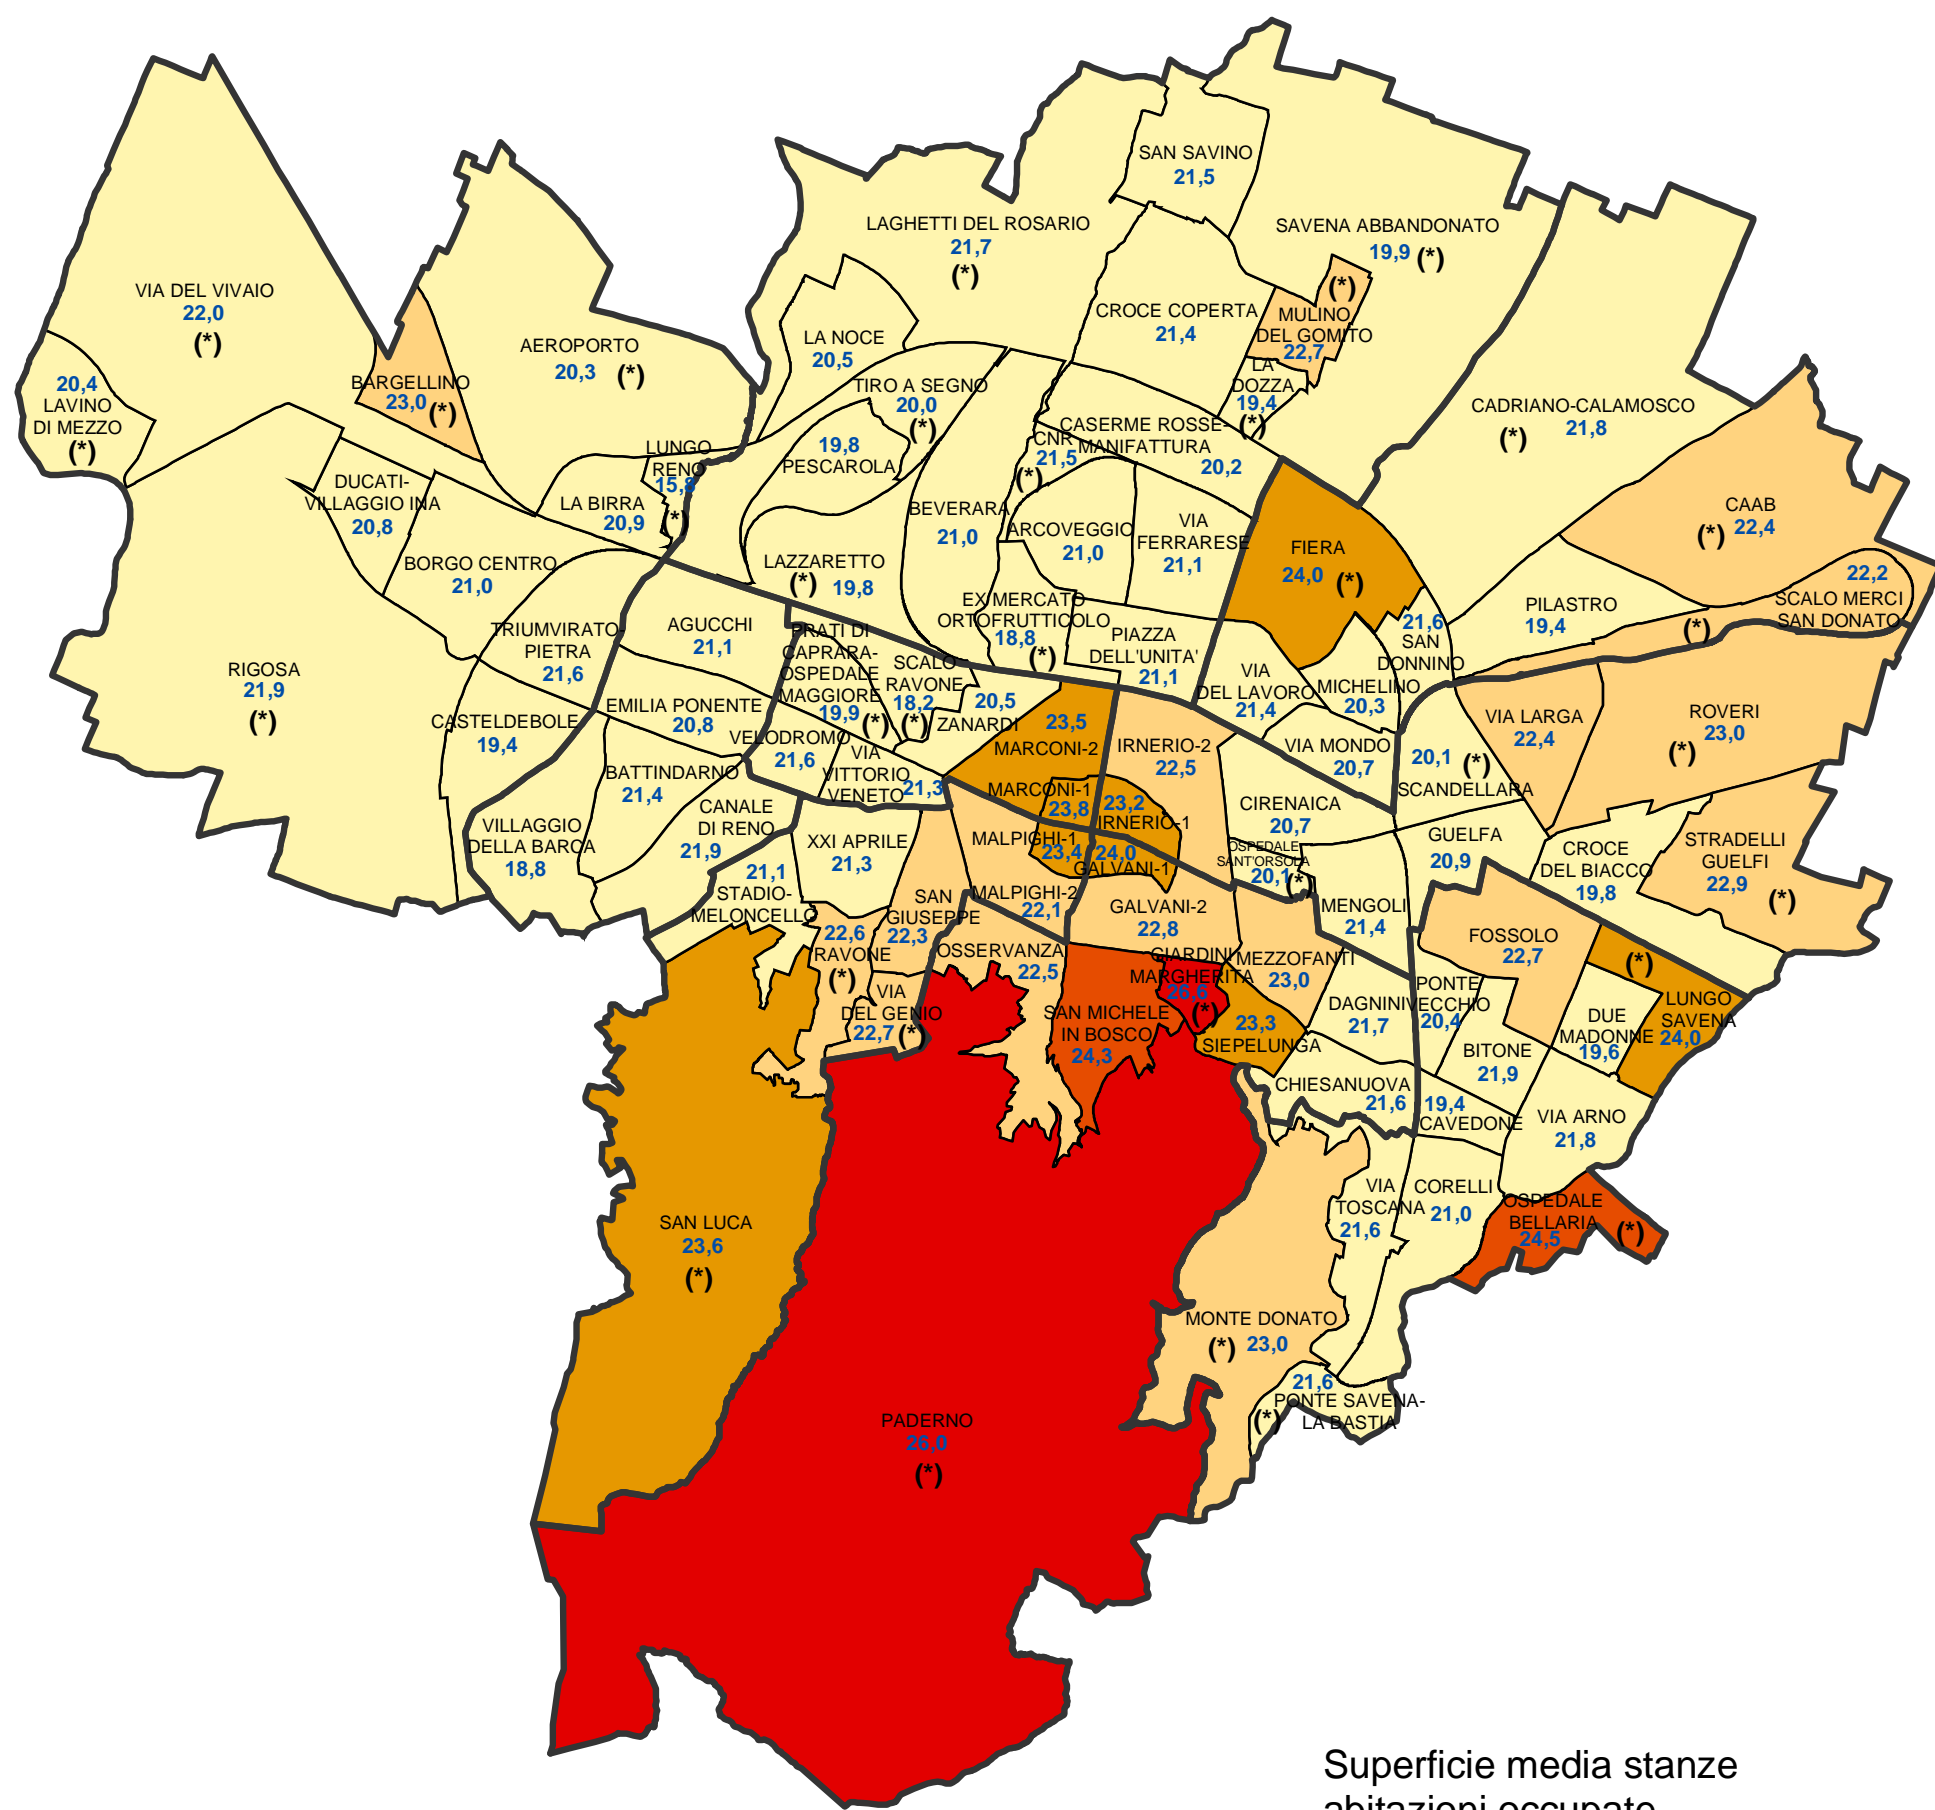

Comune di Bologna

Superficie media delle stanze nelle abitazioni occupate da residenti per area statistica (censimento 1991)

(*) Le aree statistiche contrassegnate con l'asterisco sono quelle che appartengono alla "Collina e ambiti agricoli periurbani", ai "Poli funzionali, aree produttive e infrastrutture" o la cui popolazione residente totale al 31.12.2004 era inferiore a 1500 unità.

Nel 1991 la superficie media delle stanze nelle abitazioni occupate da residenti censite nel comune di Bologna era pari a 21,6 mq.