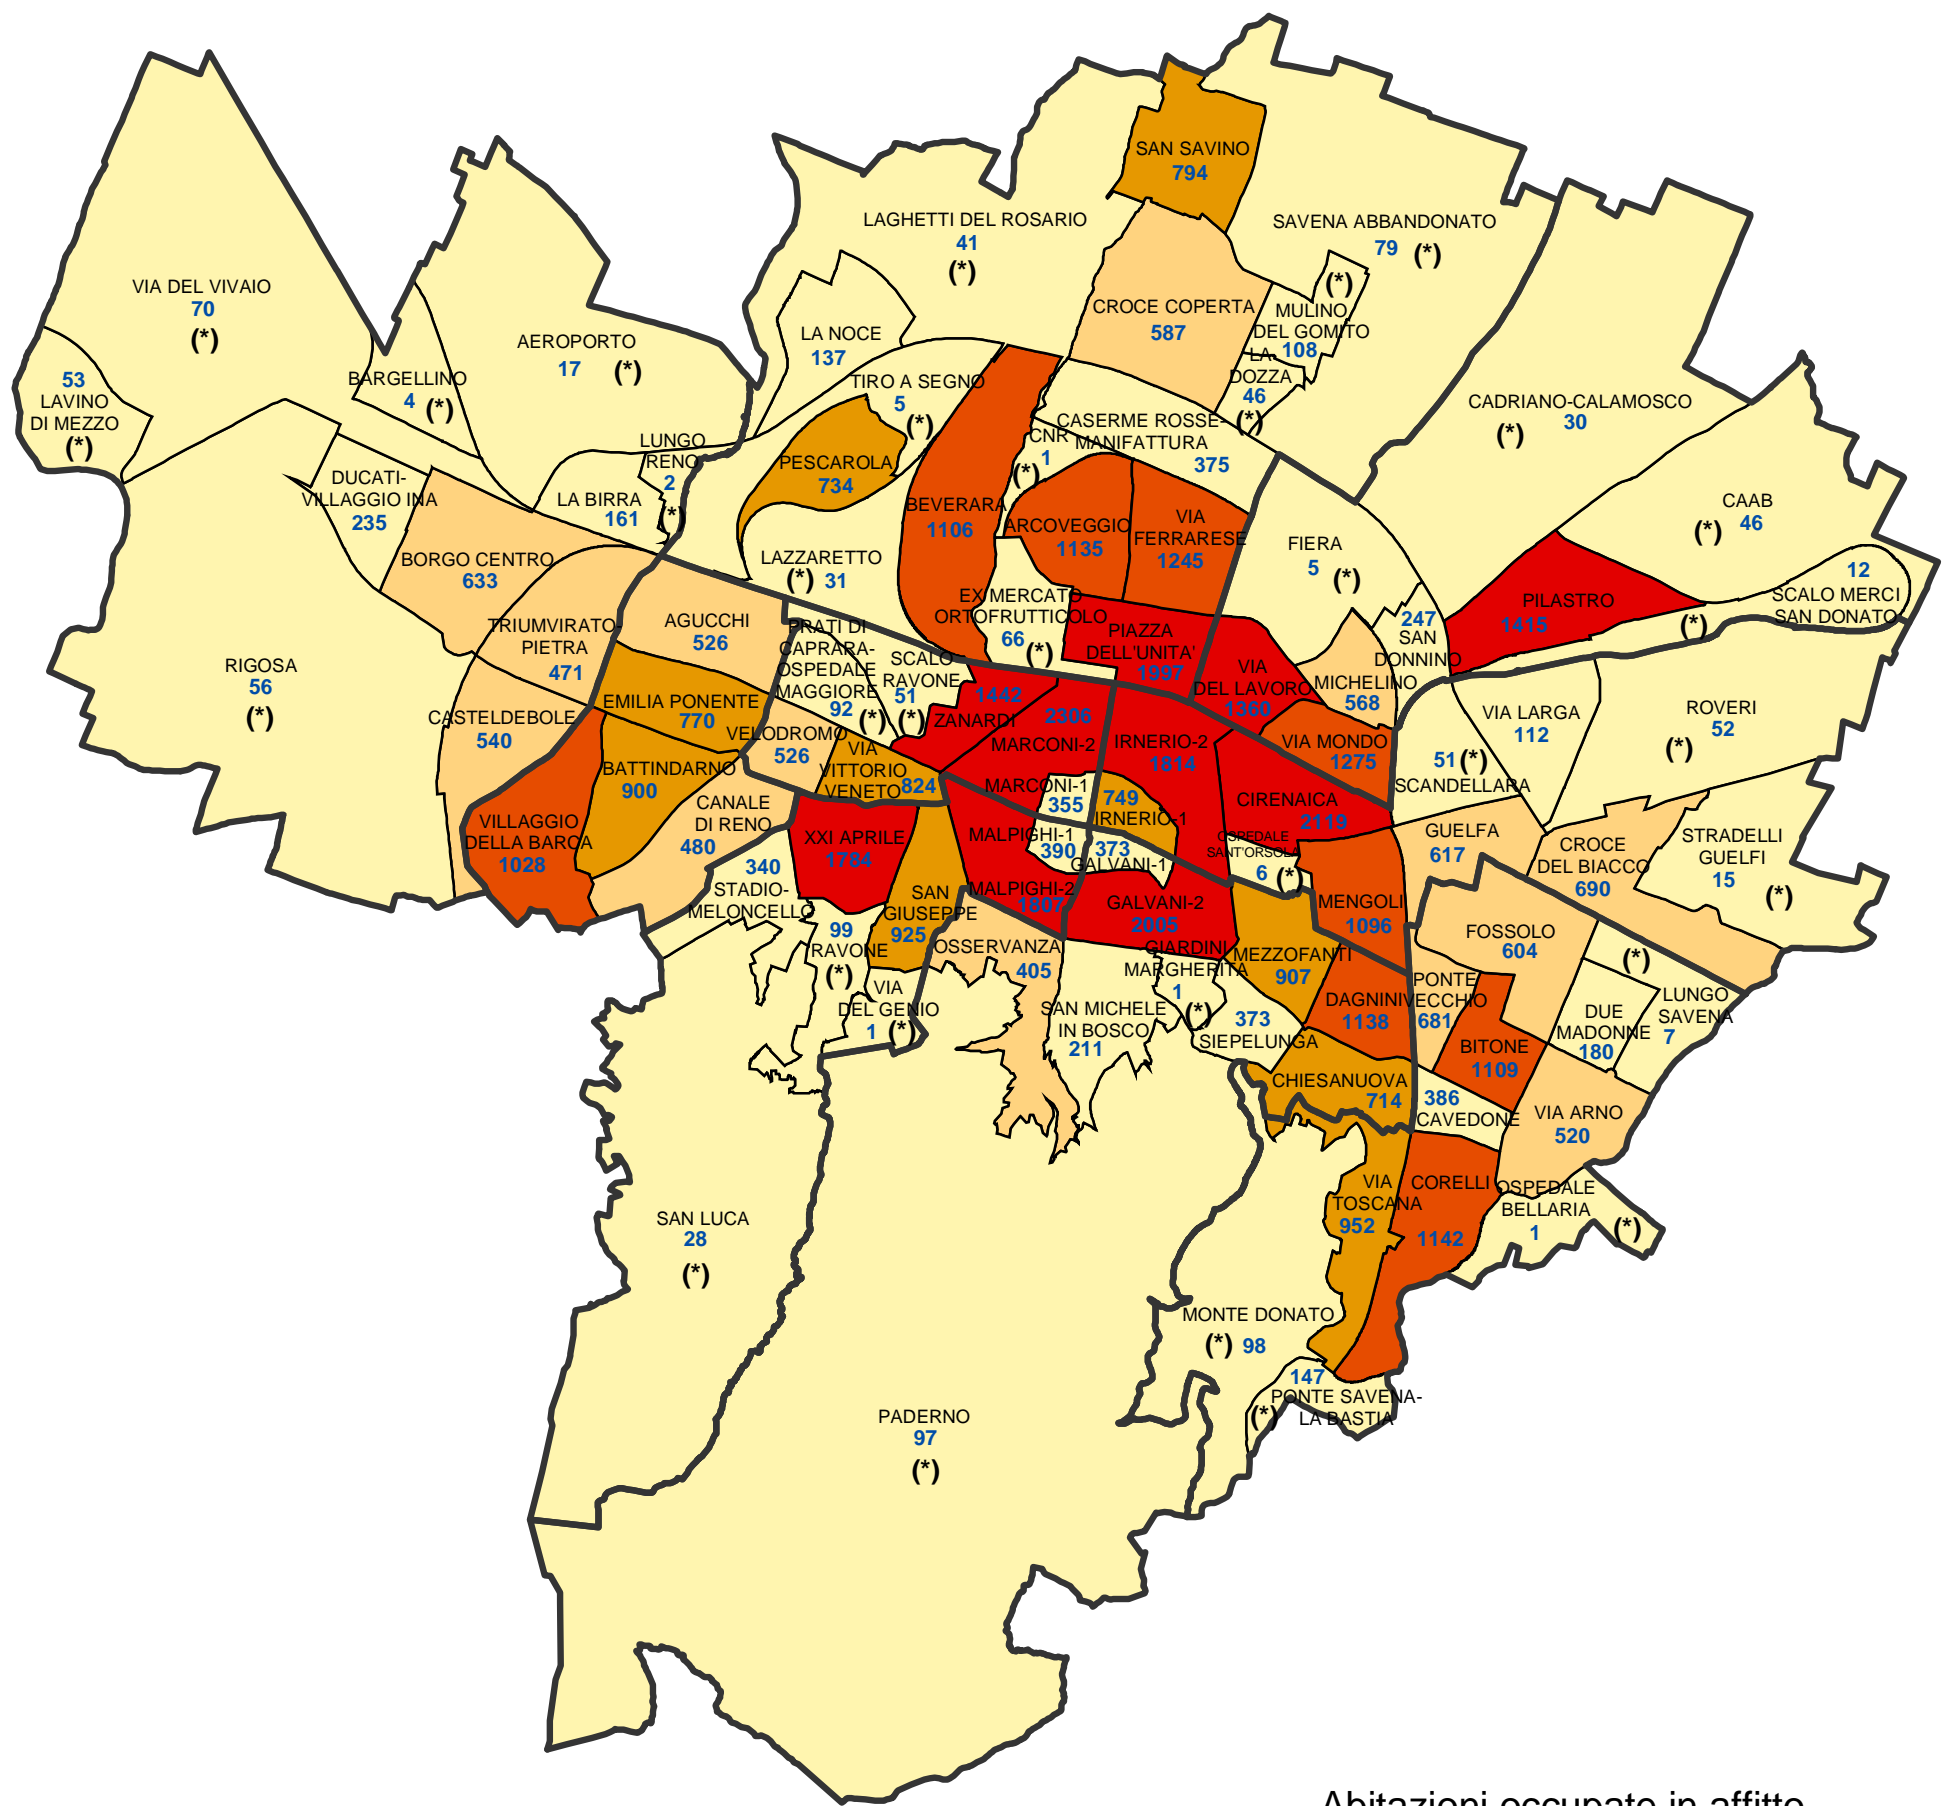

# Comune di Bologna

## Abitazioni in affitto occupate da residenti per area statistica (censimento 2001)

Abitazioni occupate in affitto

- fino a 400
- da 401 a 700
- da 701 a 1000
- da 1001 a 1300
- oltre 1300

(\*) Le aree statistiche contrassegnate con l'asterisco sono quelle che appartengono alla "Collina e ambiti agricoli periurbani", ai "Poli funzionali, aree produttive e infrastrutture" o la cui popolazione residente totale al 31.12.2004 era inferiore a 1500 unità.