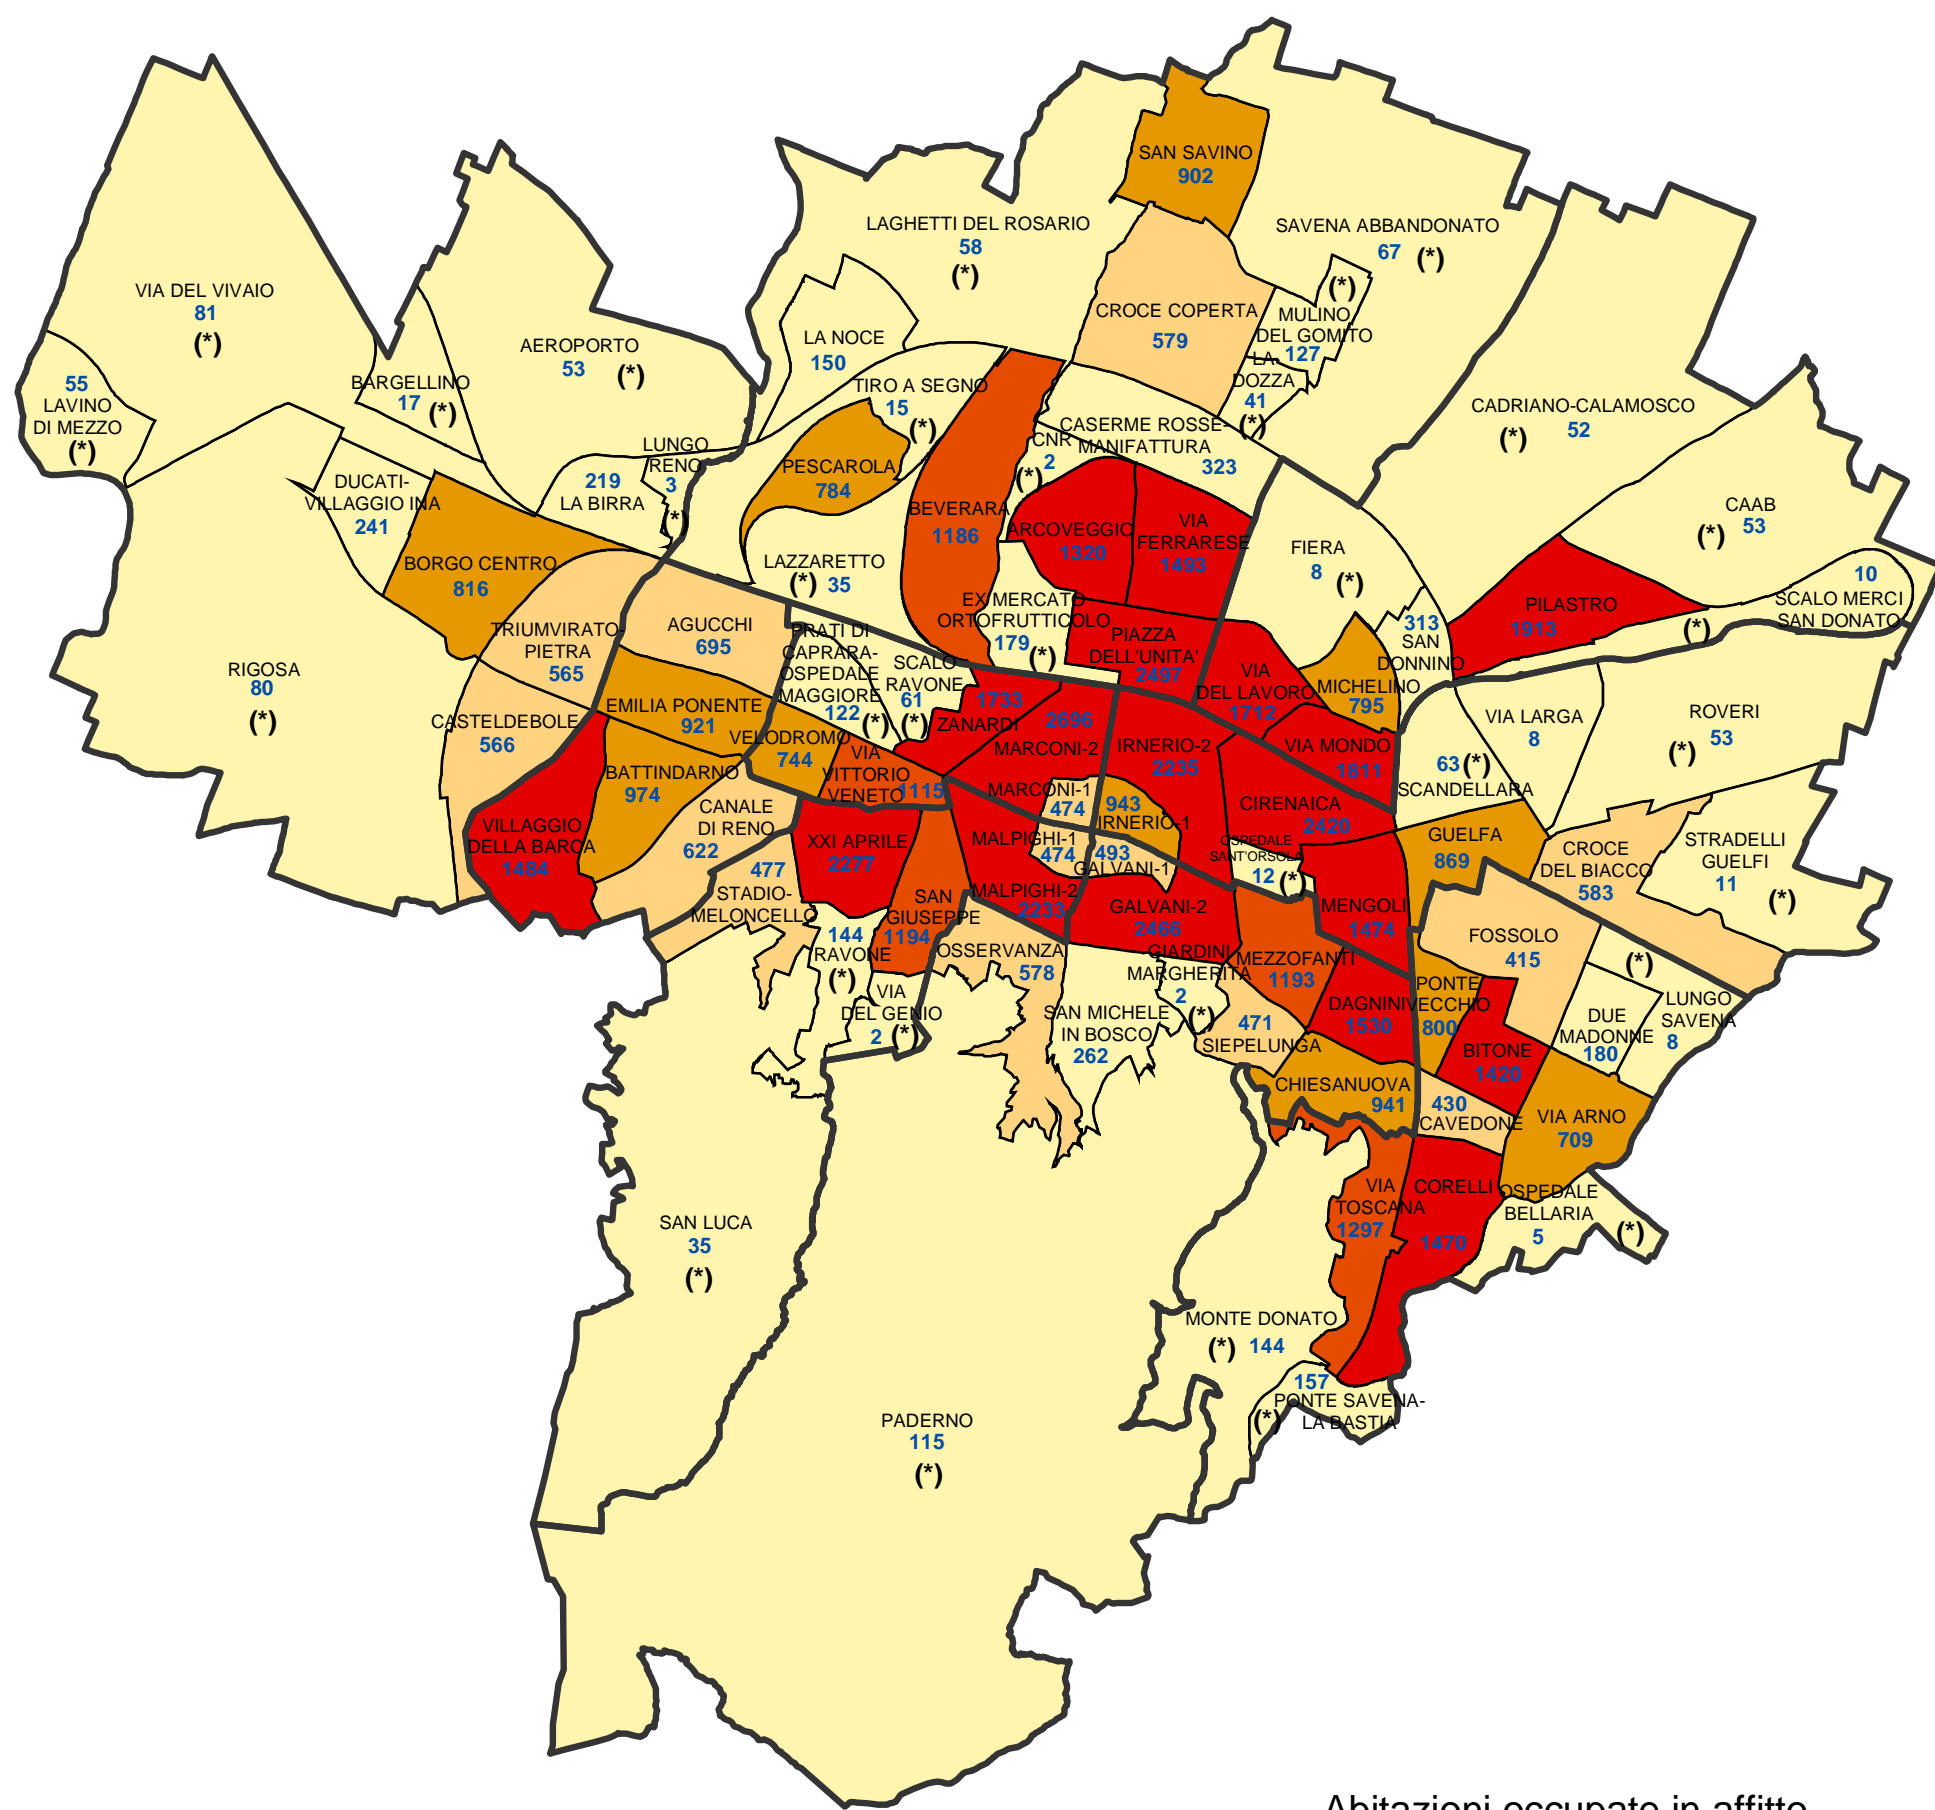

Comune di Bologna

Abitazioni in affitto occupate da residenti per area statistica (censimento 1991)

(*) Le aree statistiche contrassegnate con l'asterisco sono quelle che appartengono alla "Collina e ambiti agricoli periurbani", ai "Poli funzionali, aree produttive e infrastrutture" o la cui popolazione residente totale al 31.12.2004 era inferiore a 1500 unità.