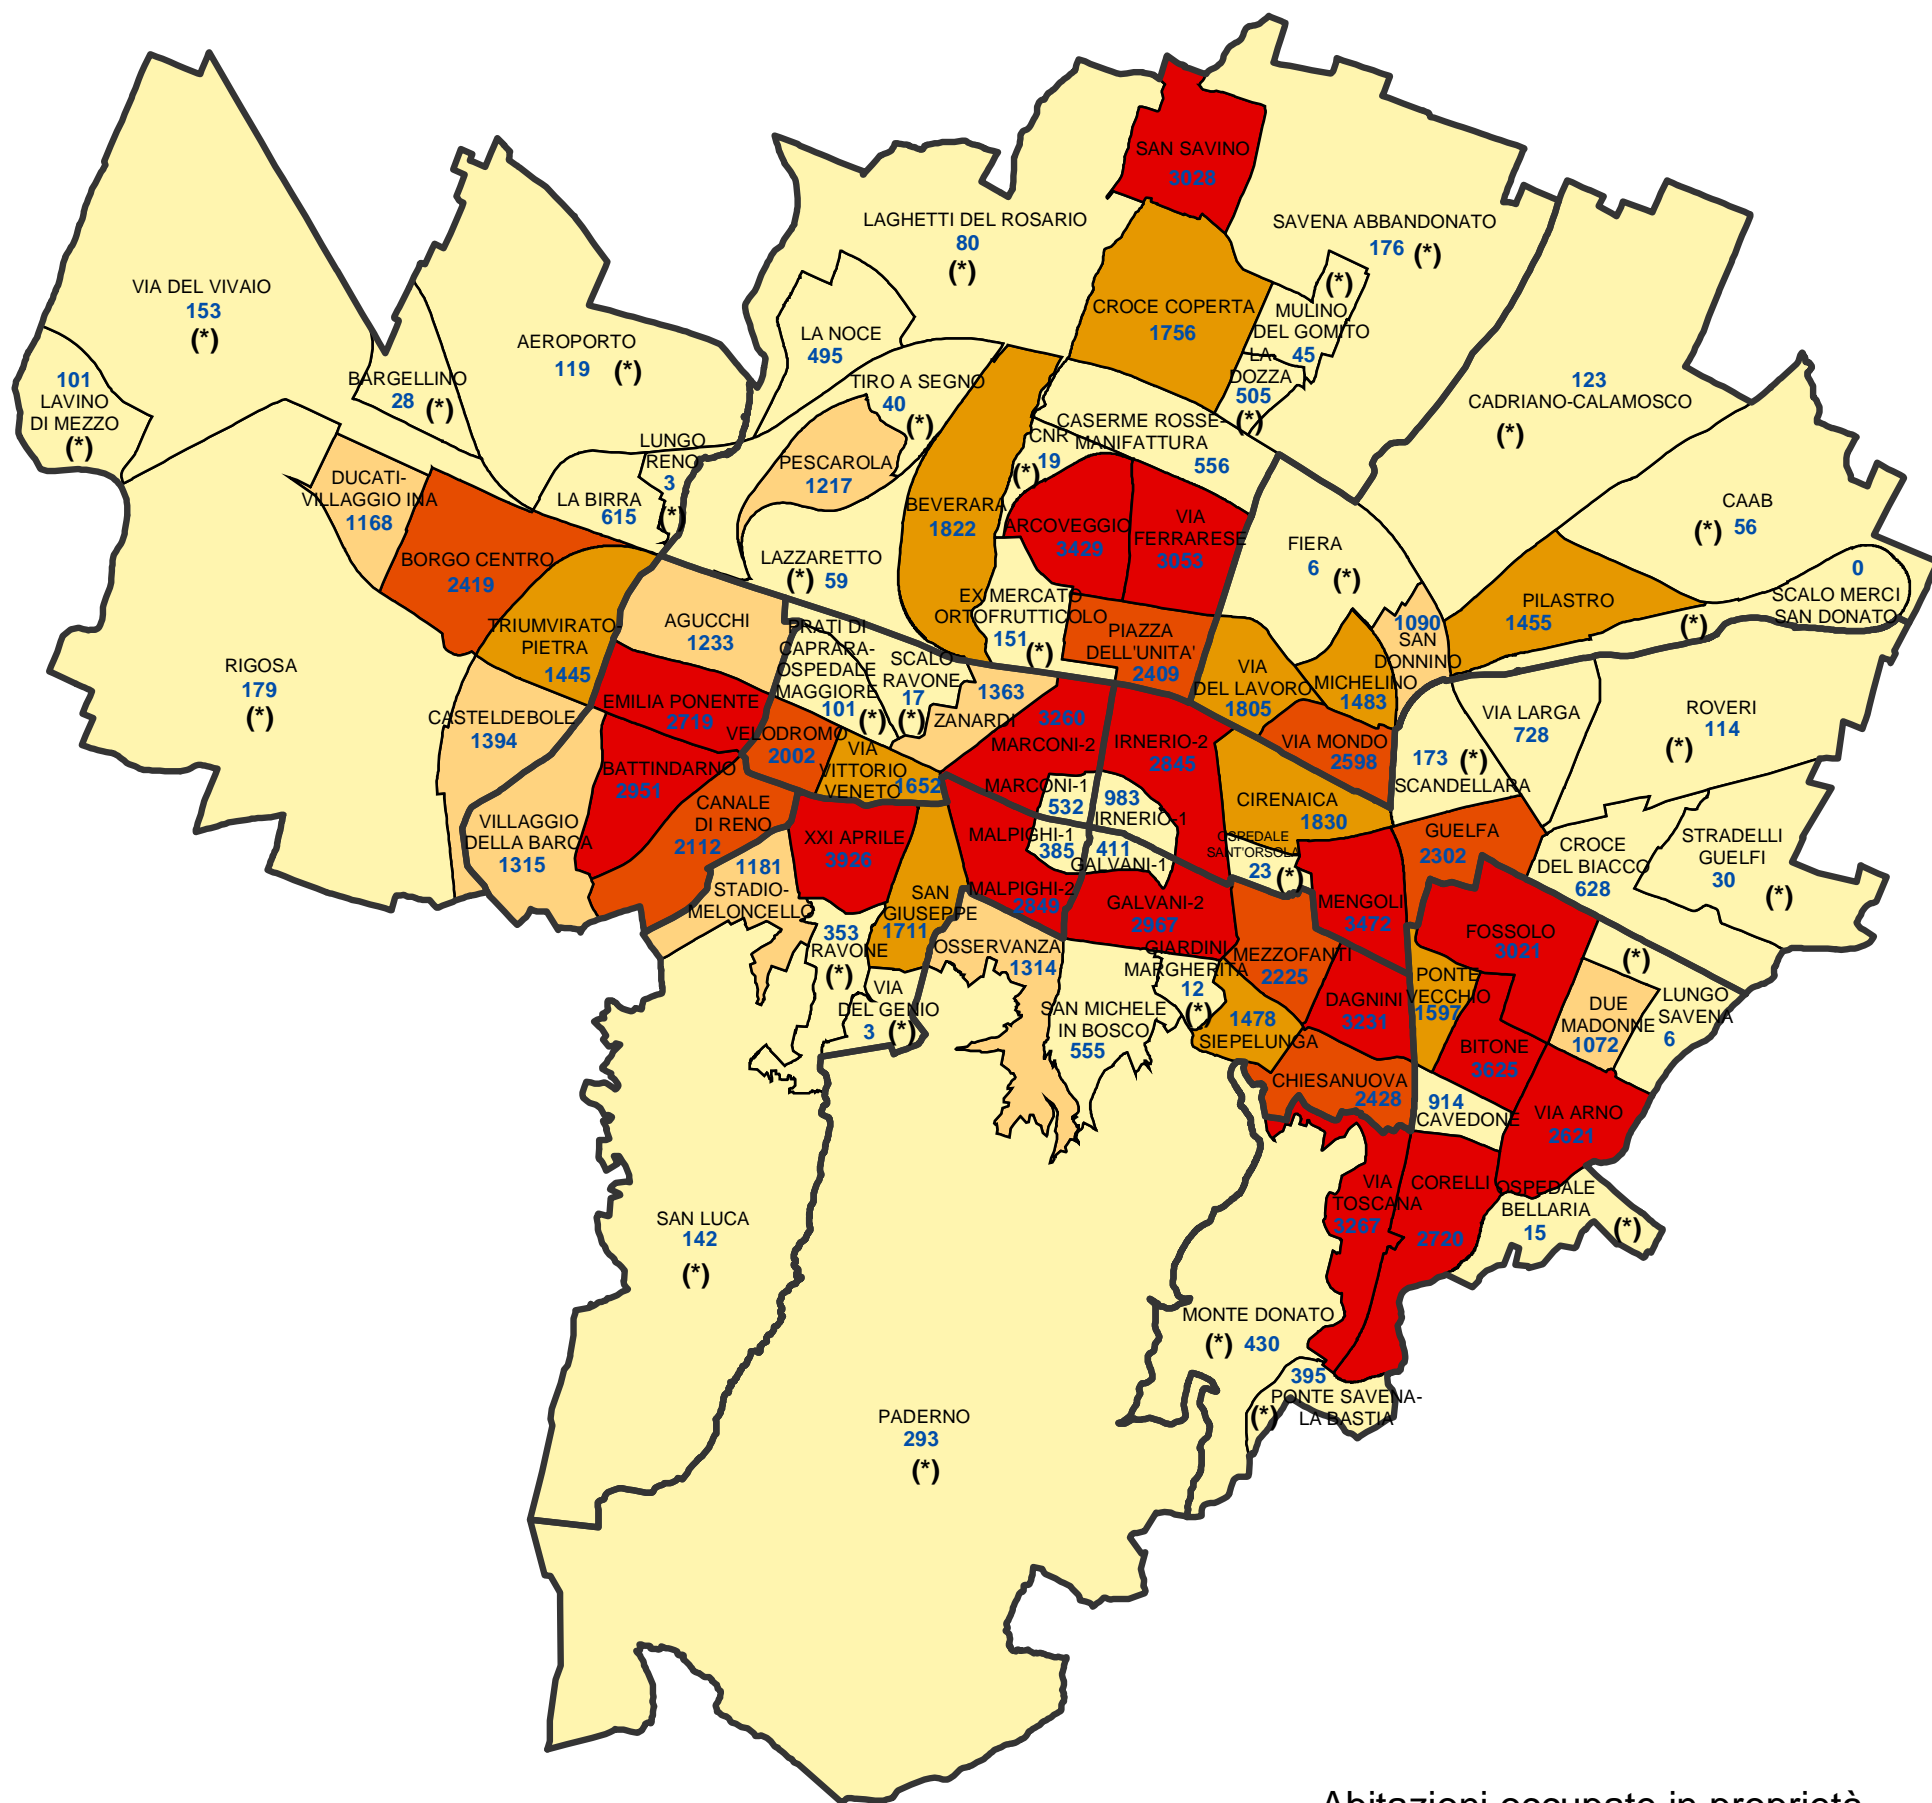

Comune di Bologna

Abitazioni in proprietà occupate da residenti per area statistica (censimento 2001)

Abitazioni occupate in proprietà

(*) Le aree statistiche contrassegnate con l'asterisco sono quelle che appartengono alla "Collina e ambiti agricoli periurbani", ai "Poli funzionali, aree produttive e infrastrutture" o la cui popolazione residente totale al 31.12.2004 era inferiore a 1500 unità.