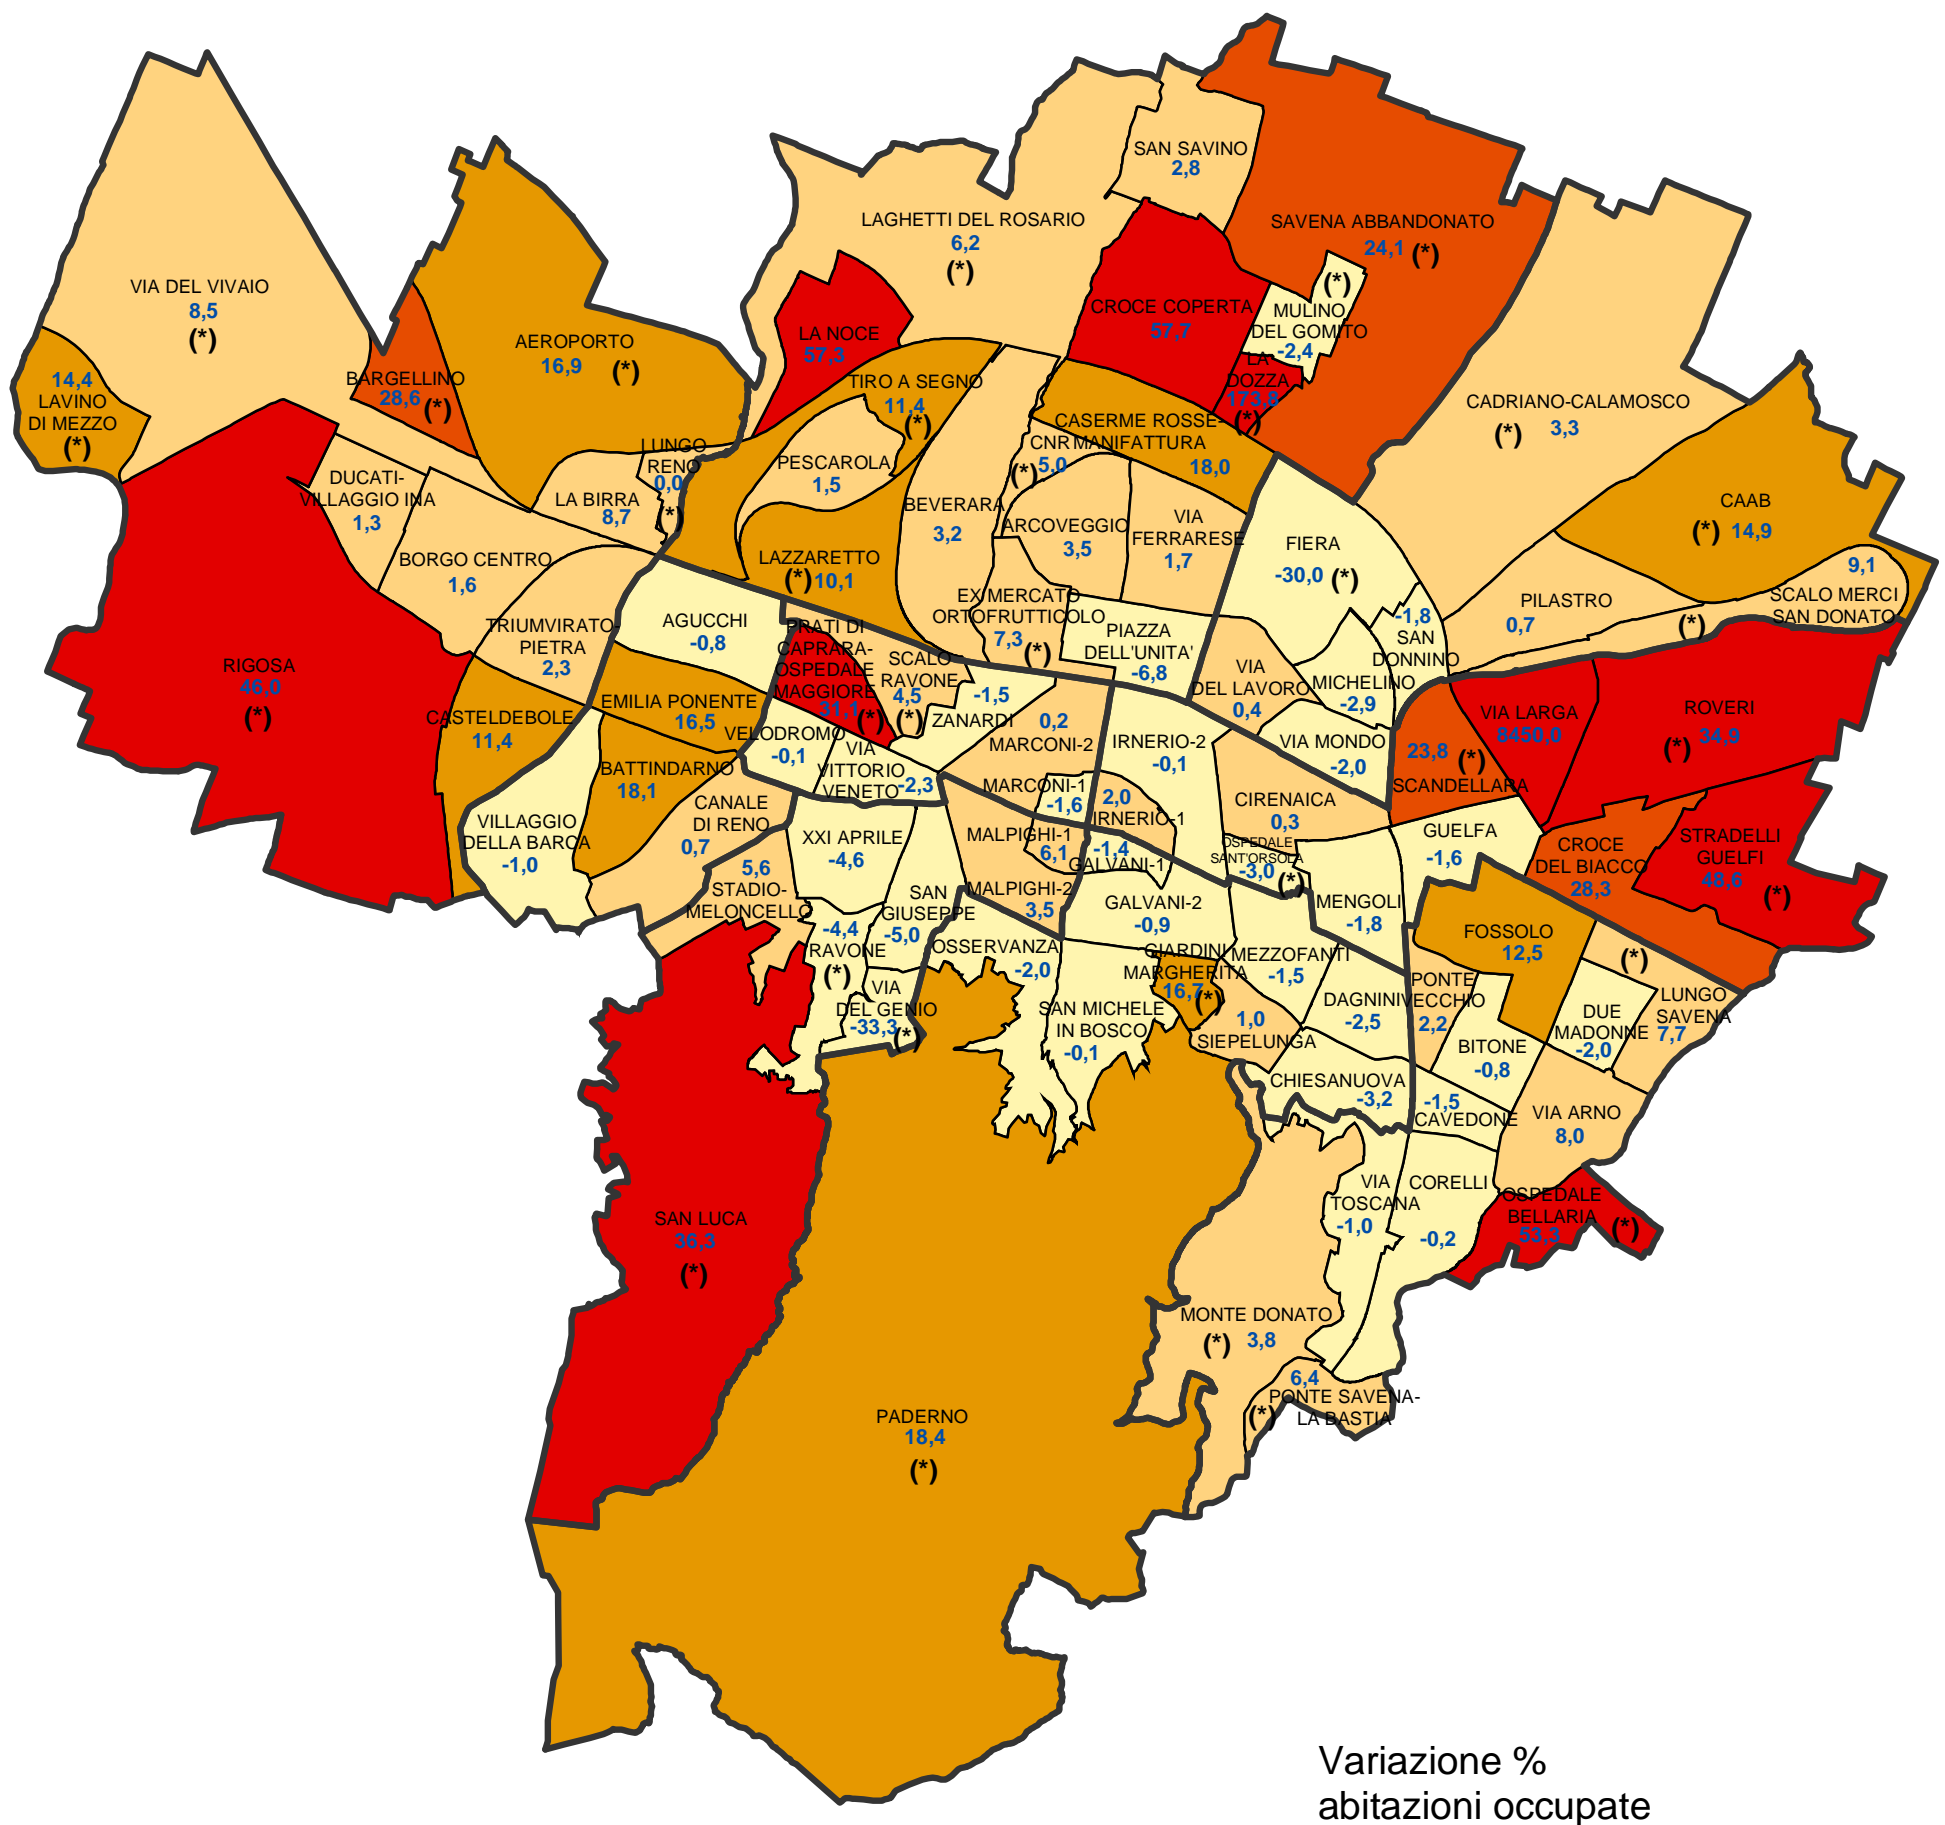

Comune di Bologna

Variazione percentuale delle abitazioni occupate da residenti per area statistica dal 1991 al 2001 (dati censuari)

(*) Le aree statistiche contrassegnate con l'asterisco sono quelle che appartengono alla "Collina e ambiti agricoli periurbani", ai "Poli funzionali, aree produttive e infrastrutture" o la cui popolazione residente totale al 31.12.2004 era inferiore a 1500 unità.