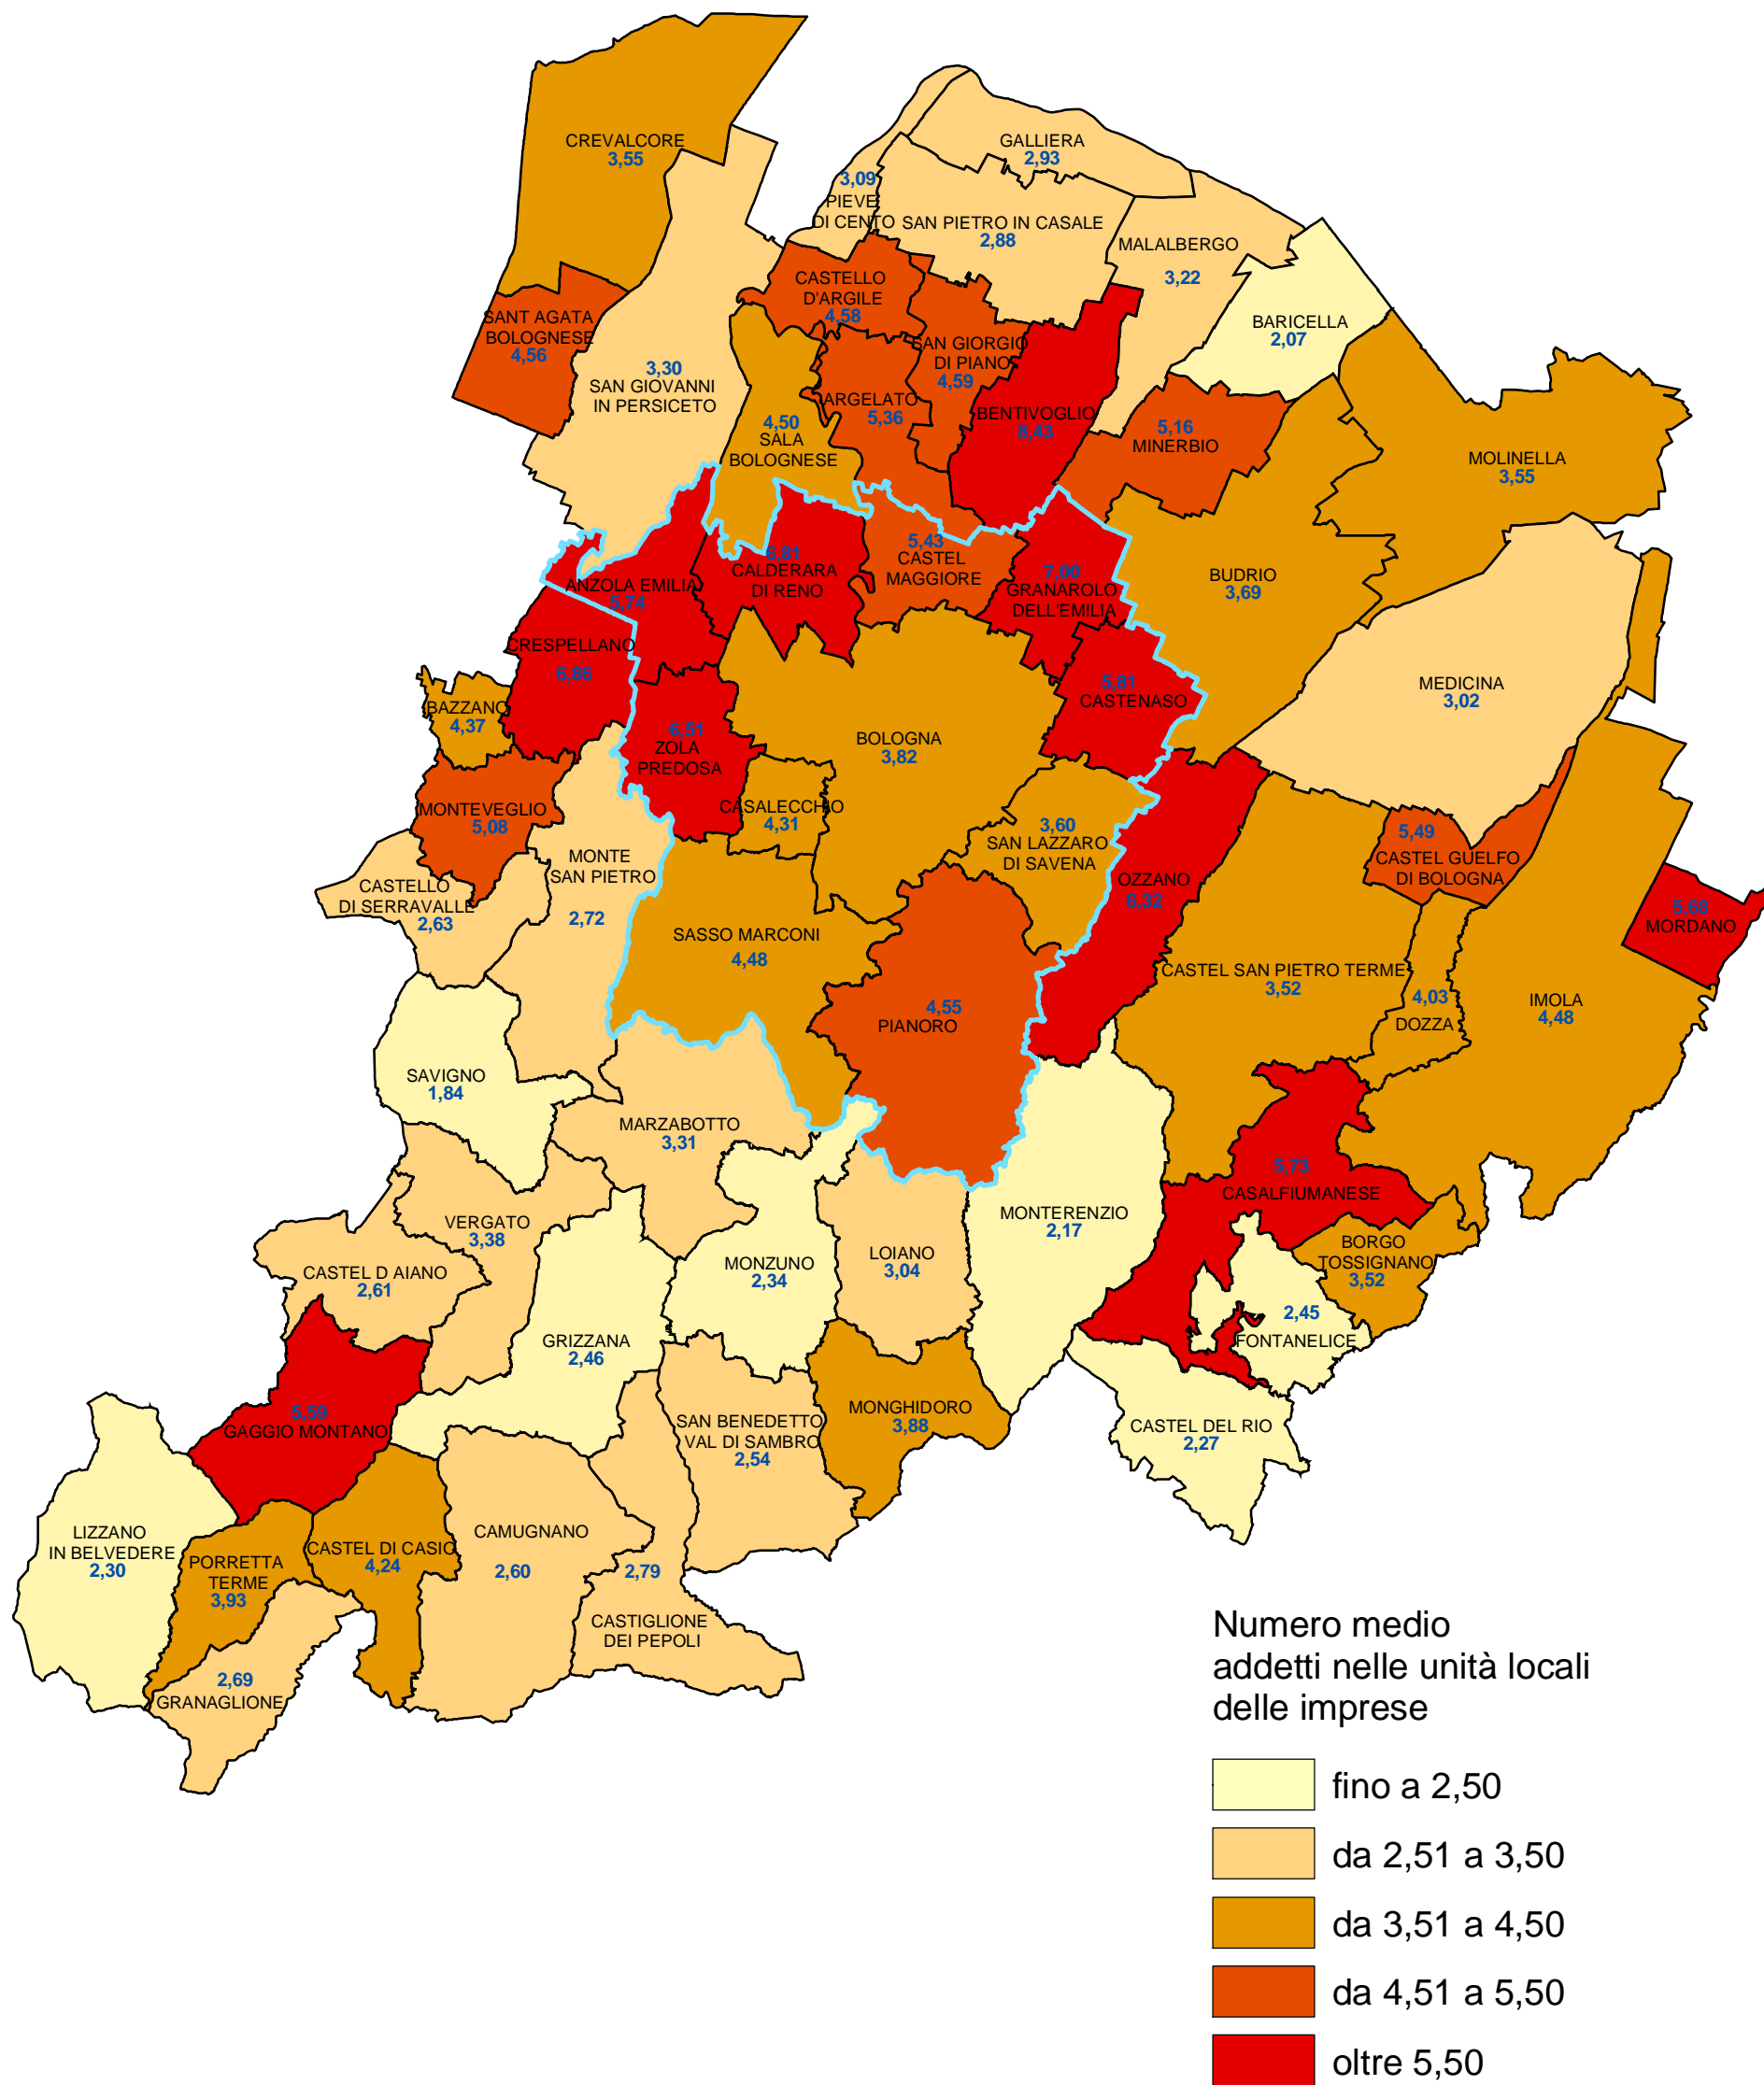

Provincia di Bologna

Numero medio di addetti nelle unità locali delle imprese per comune (censimento 2001)

COMUNE DI BOLOGNA - Settore Programmazione Controlli e Statistica

Nel 2001 il numero medio di addetti nelle unità locali delle imprese censite nella provincia di Bologna era pari a 4,14 (nel comune di Bologna 3,82).