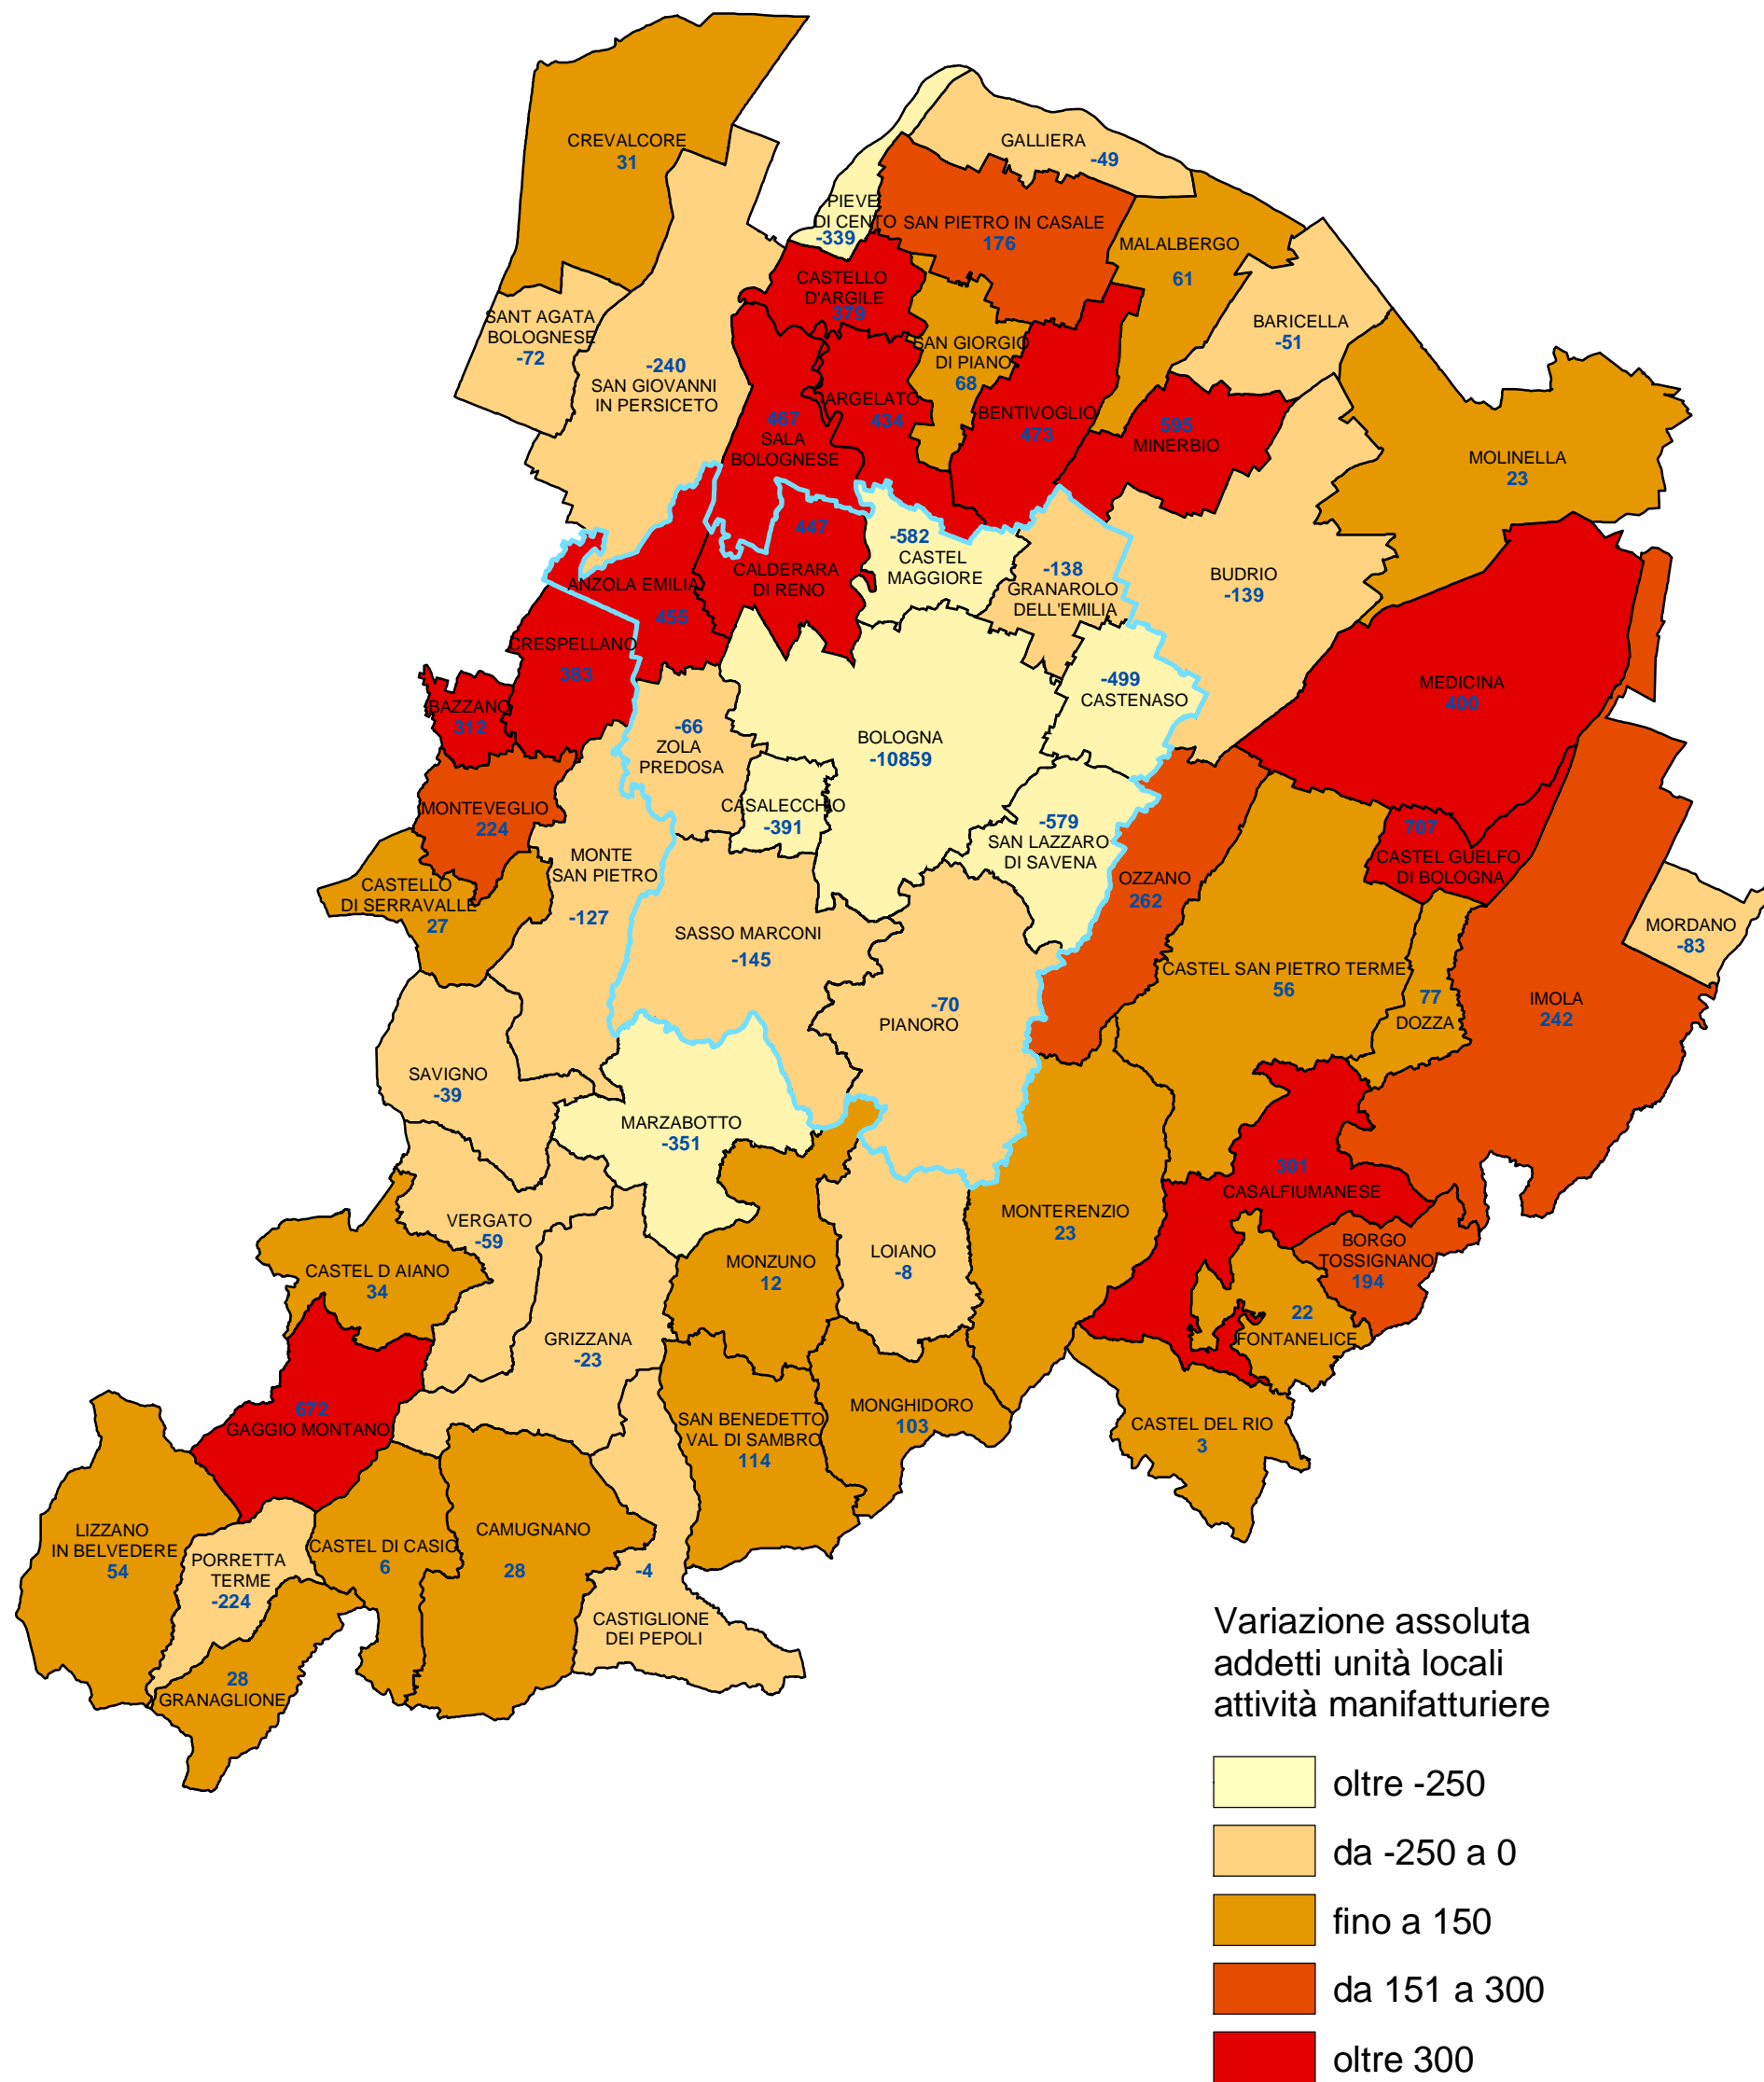

Provincia di Bologna

Variazione assoluta degli addetti delle unità locali delle attività manifatturiere per comune dal 1991 al 2001 (dati censuari)

COMUNE DI BOLOGNA - Settore Programmazione Controlli e Statistica

Dal 1991 al 2001 gli addetti delle unità locali delle attività manifatturiere censite nella provincia di Bologna sono diminuiti di -7.244 unità (nel comune di Bologna diminuzione di -10.859 addetti).