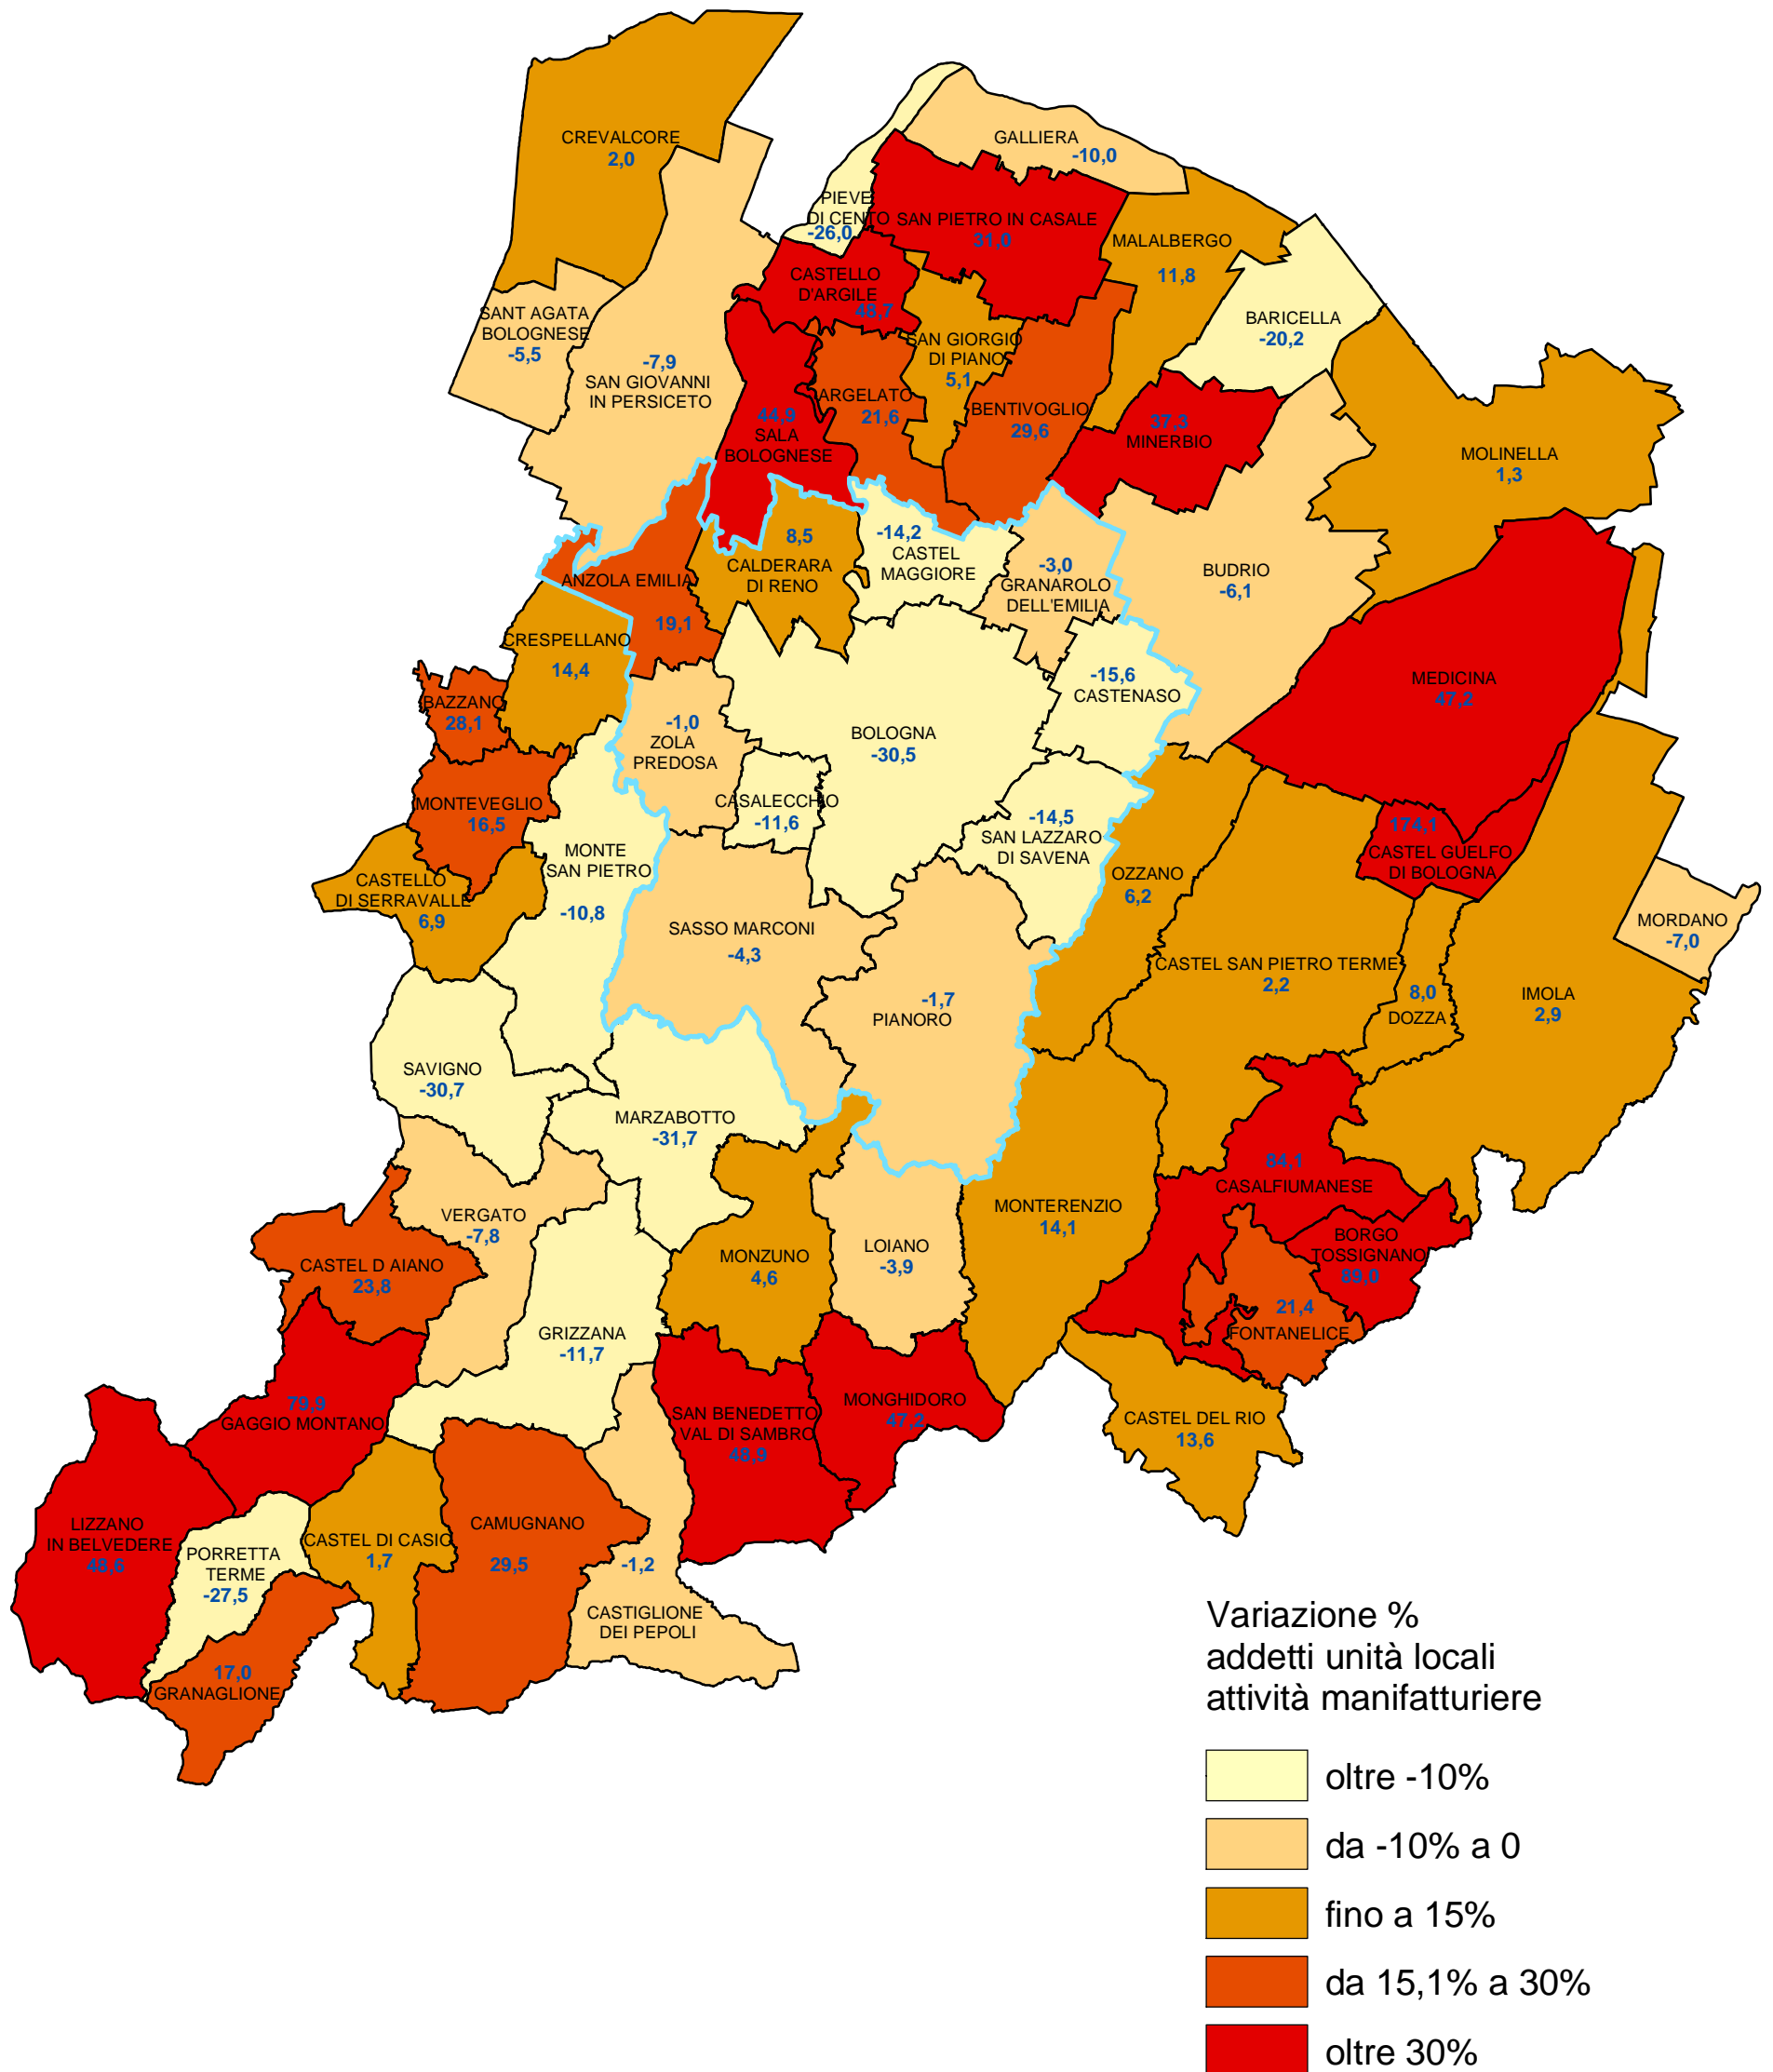

Provincia di Bologna

Variazione percentuale degli addetti delle unità locali delle attività manifatturiere per comune dal 1991 al 2001 (dati censuari)

COMUNE DI BOLOGNA - Settore Programmazione Controlli e Statistica

Dal 1991 al 2001 gli addetti delle unità locali delle attività manifatturiere censite nella provincia di Bologna sono diminuiti del -5,6% (nel comune di Bologna diminuzione del -30,5%).