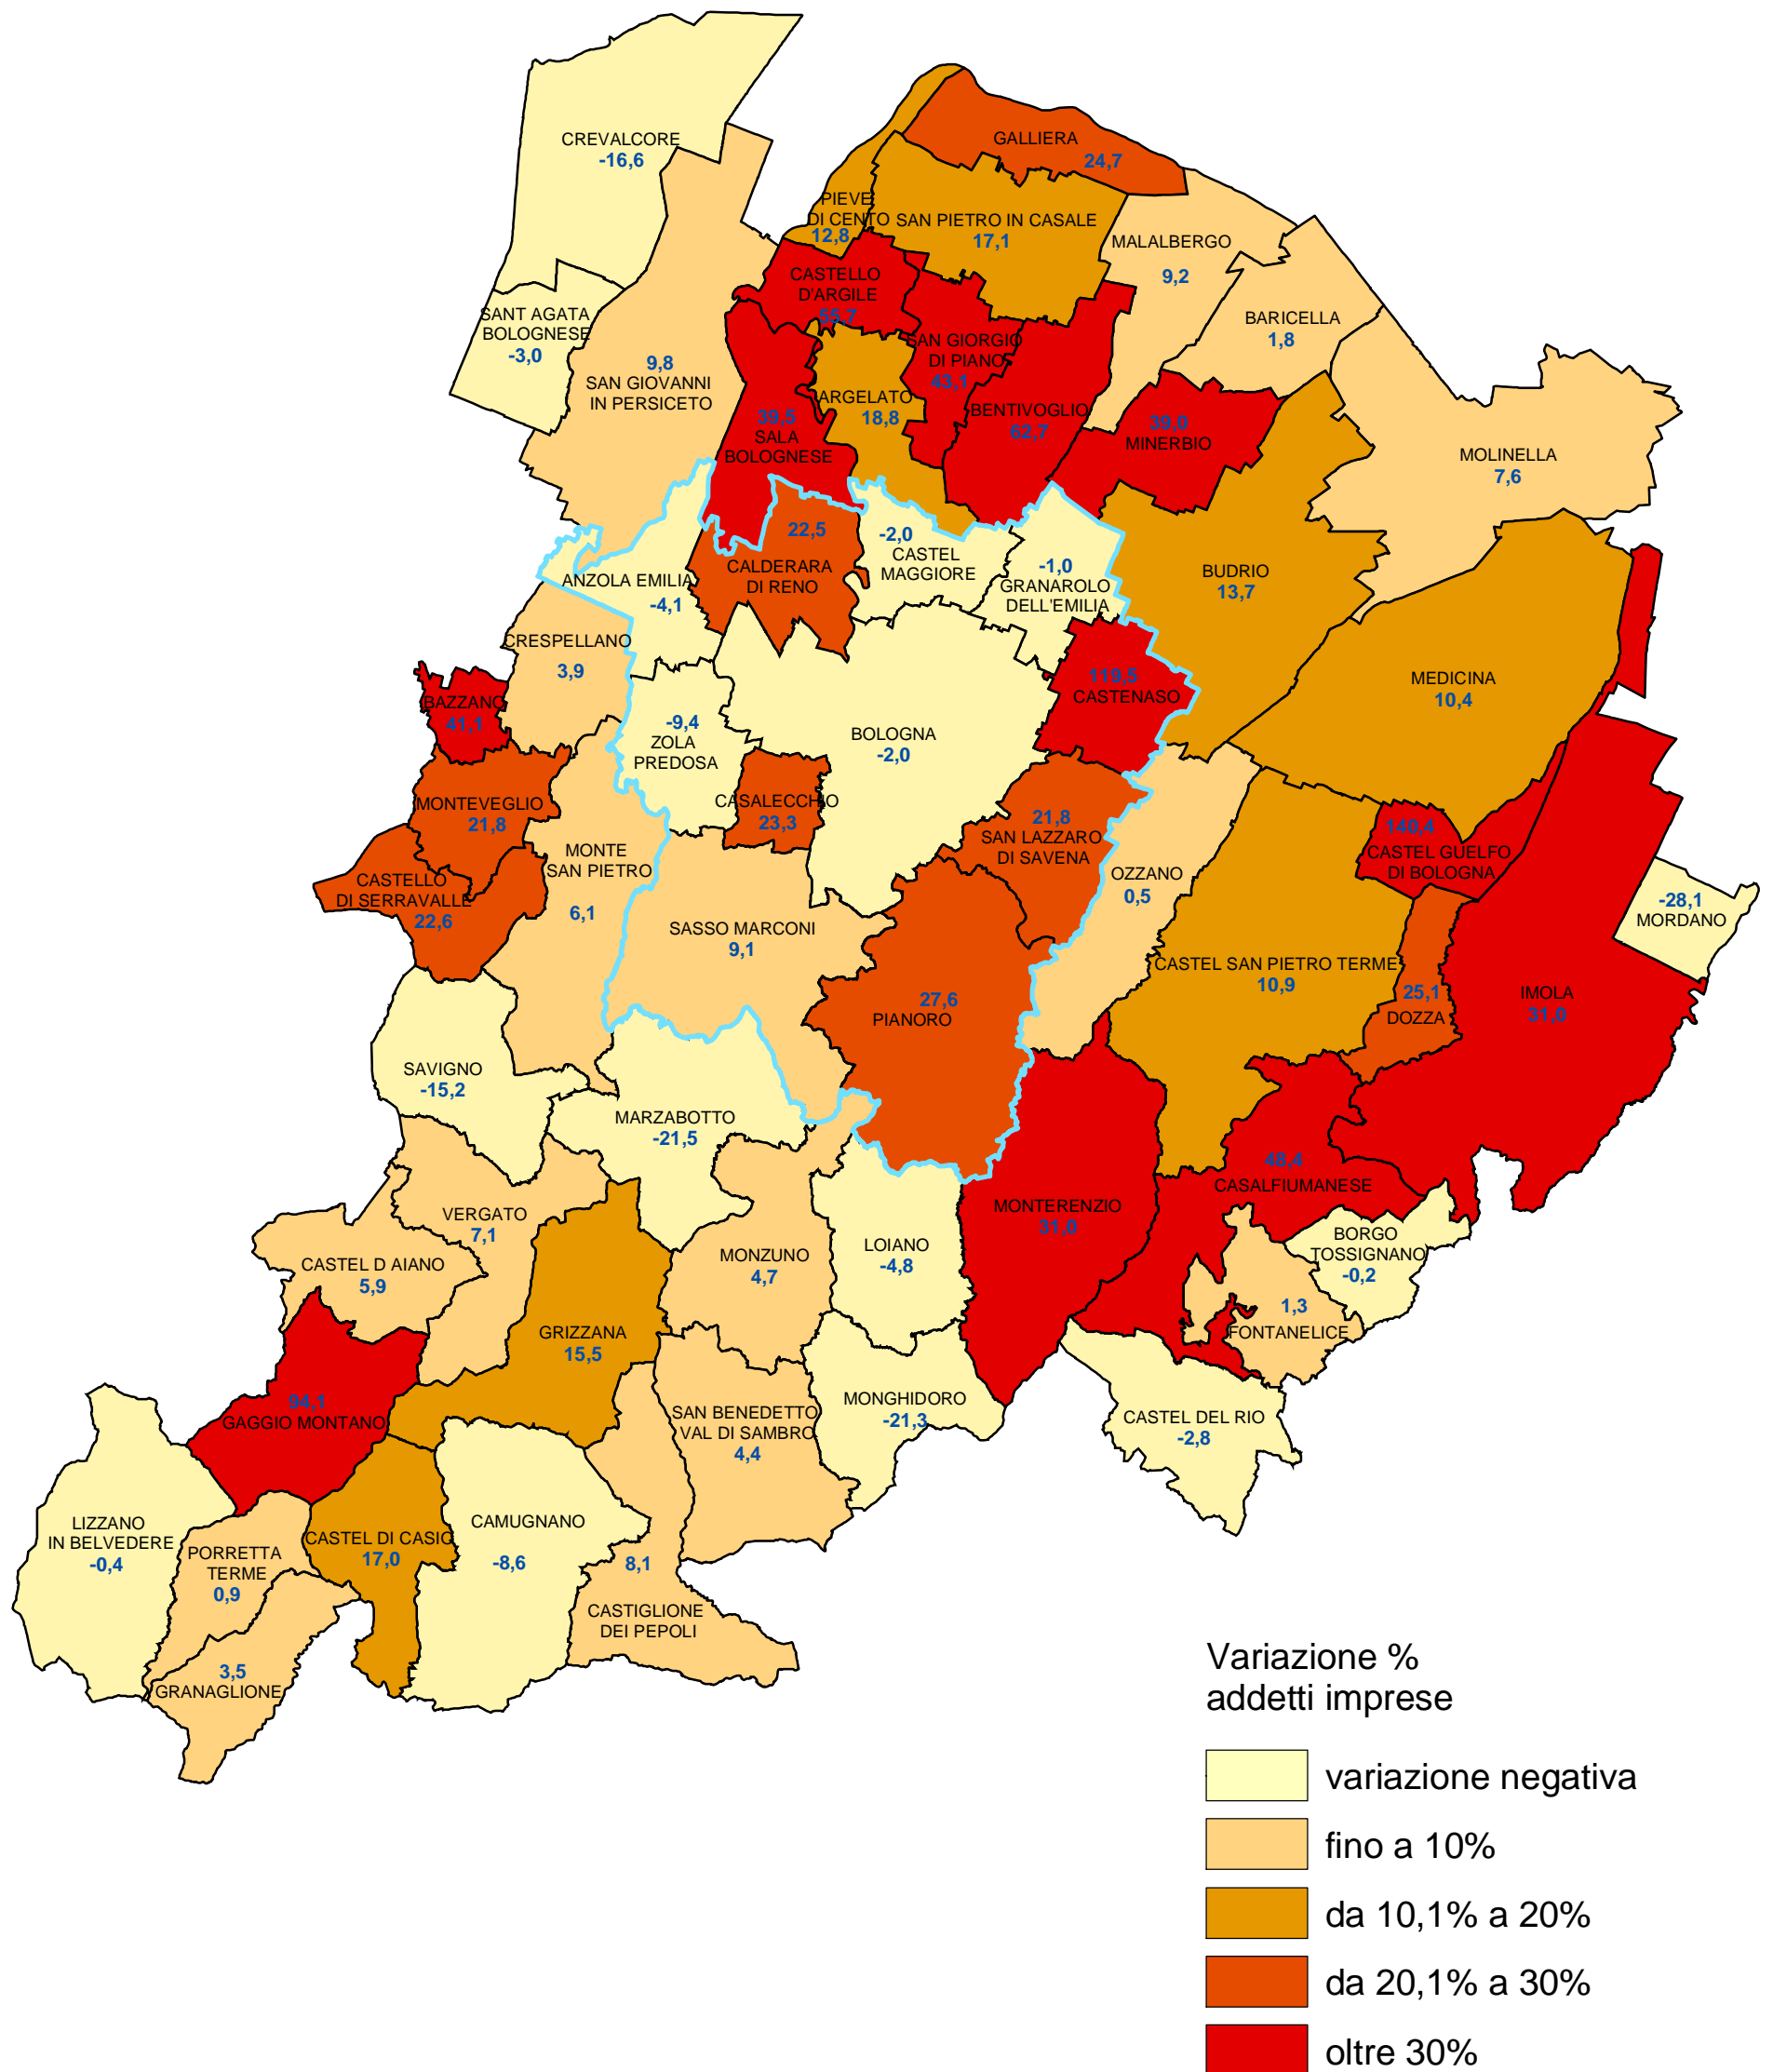

Provincia di Bologna

Variazione percentuale degli addetti delle imprese per comune dal 1991 al 2001 (dati censuari)

COMUNE DI BOLOGNA - Settore Programmazione Controlli e Statistica

Dal 1991 al 2001 gli addetti delle imprese censite nella provincia di Bologna sono aumentati del 9,7% (nel comune di Bologna diminuzione del -2%).