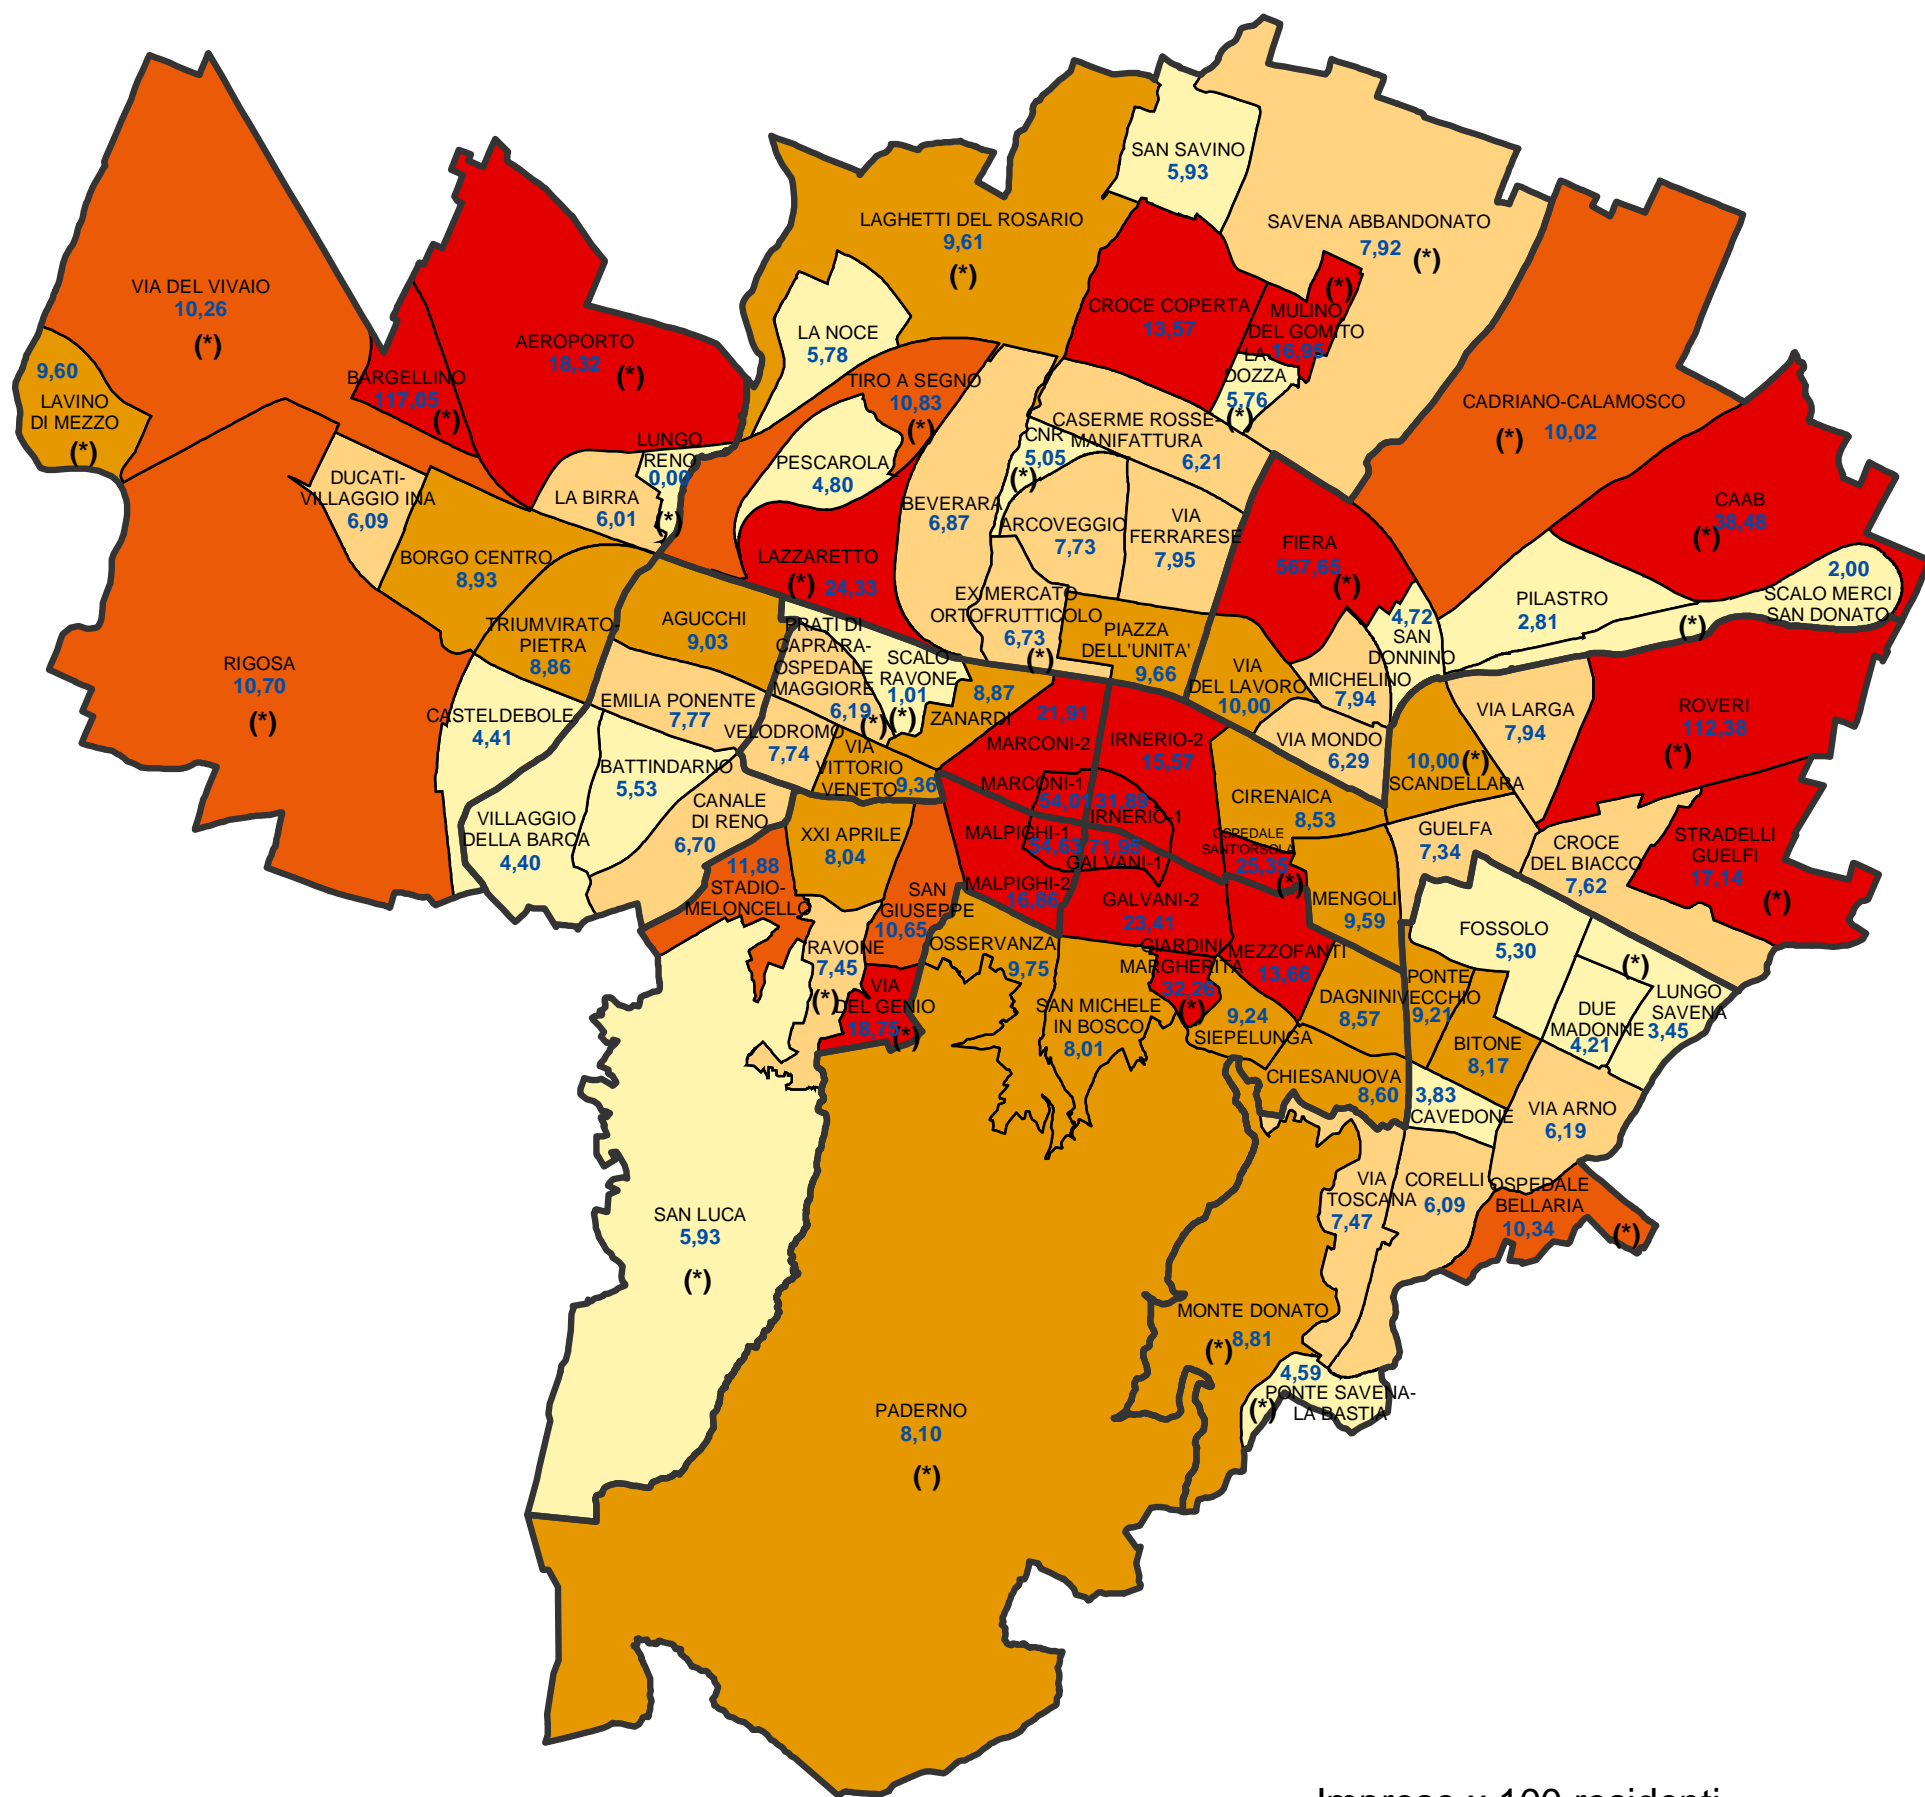

# Comune di Bologna

## Imprese ogni 100 residenti per area statistica (censimento 2001)

(\*) Le aree statistiche contrassegnate con l'asterisco sono quelle che appartengono alla "Collina e ambiti agricoli periurbani", ai "Poli funzionali, aree produttive e infrastrutture" o la cui popolazione residente totale al 31.12.2004 era inferiore a 1500 unità.