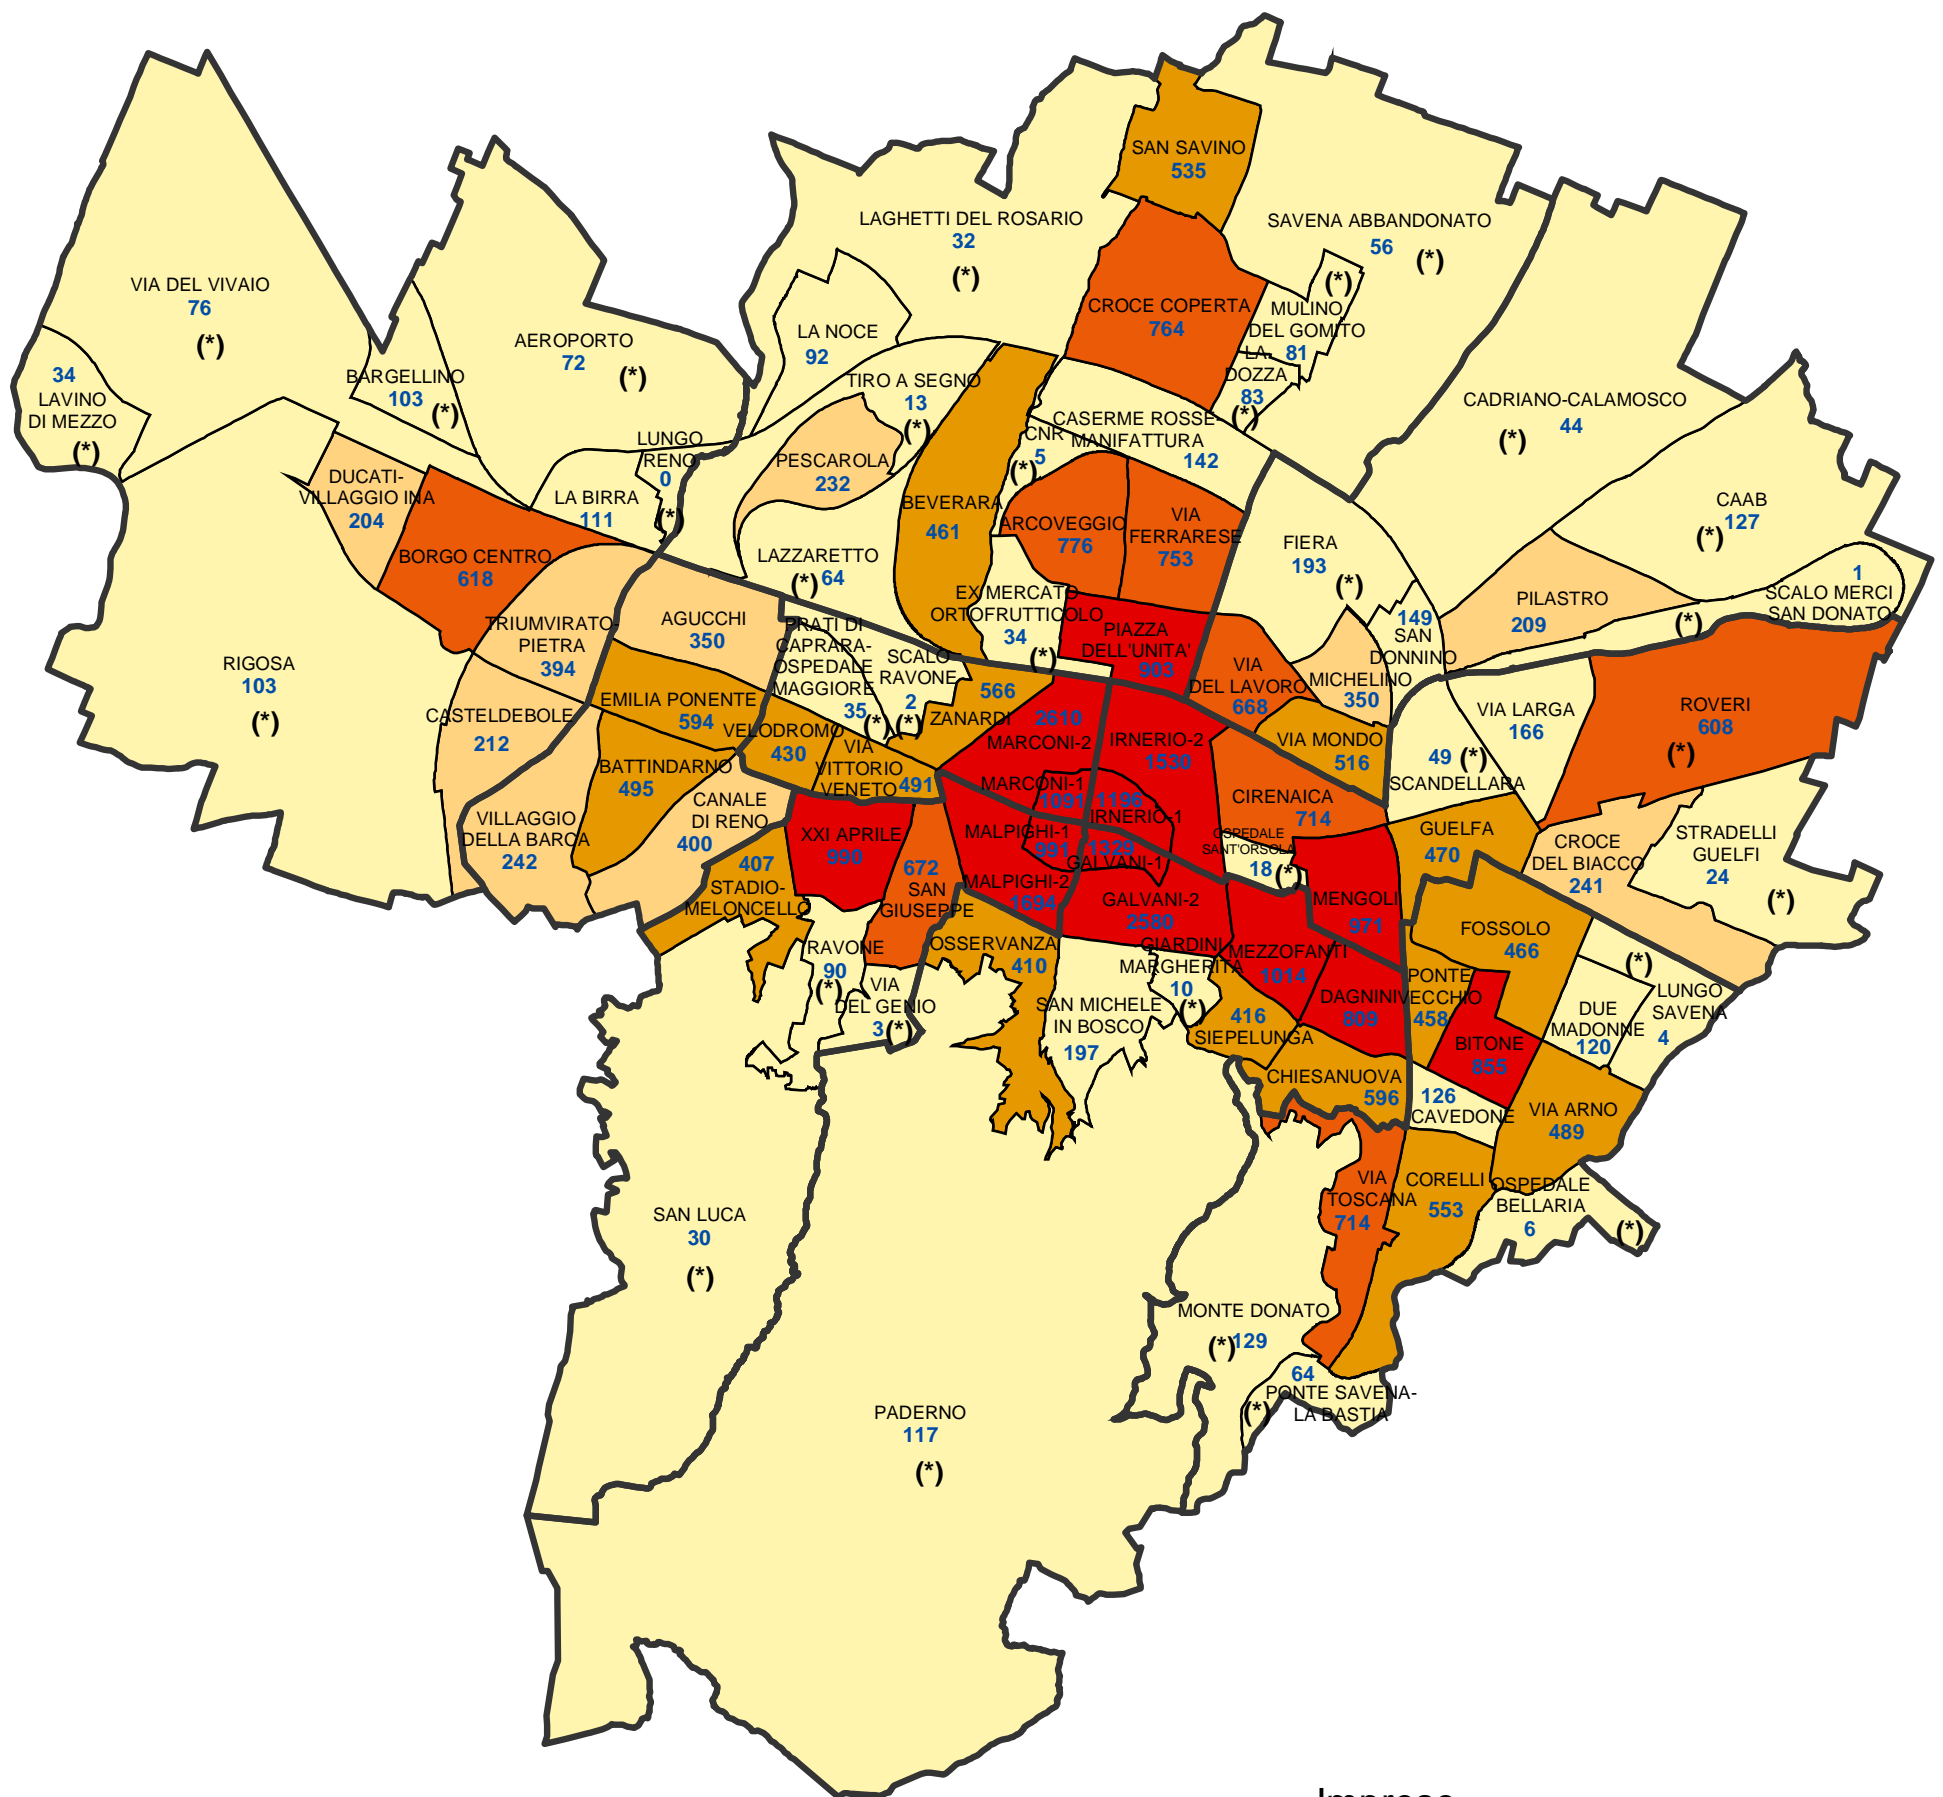

Comune di Bologna Imprese per area statistica (censimento 2001)

(*) Le aree statistiche contrassegnate con l'asterisco sono quelle che appartengono alla "Collina e ambiti agricoli periurbani", ai "Poli funzionali, aree produttive e infrastrutture" o la cui popolazione residente totale al 31.12.2004 era inferiore a 1500 unità.