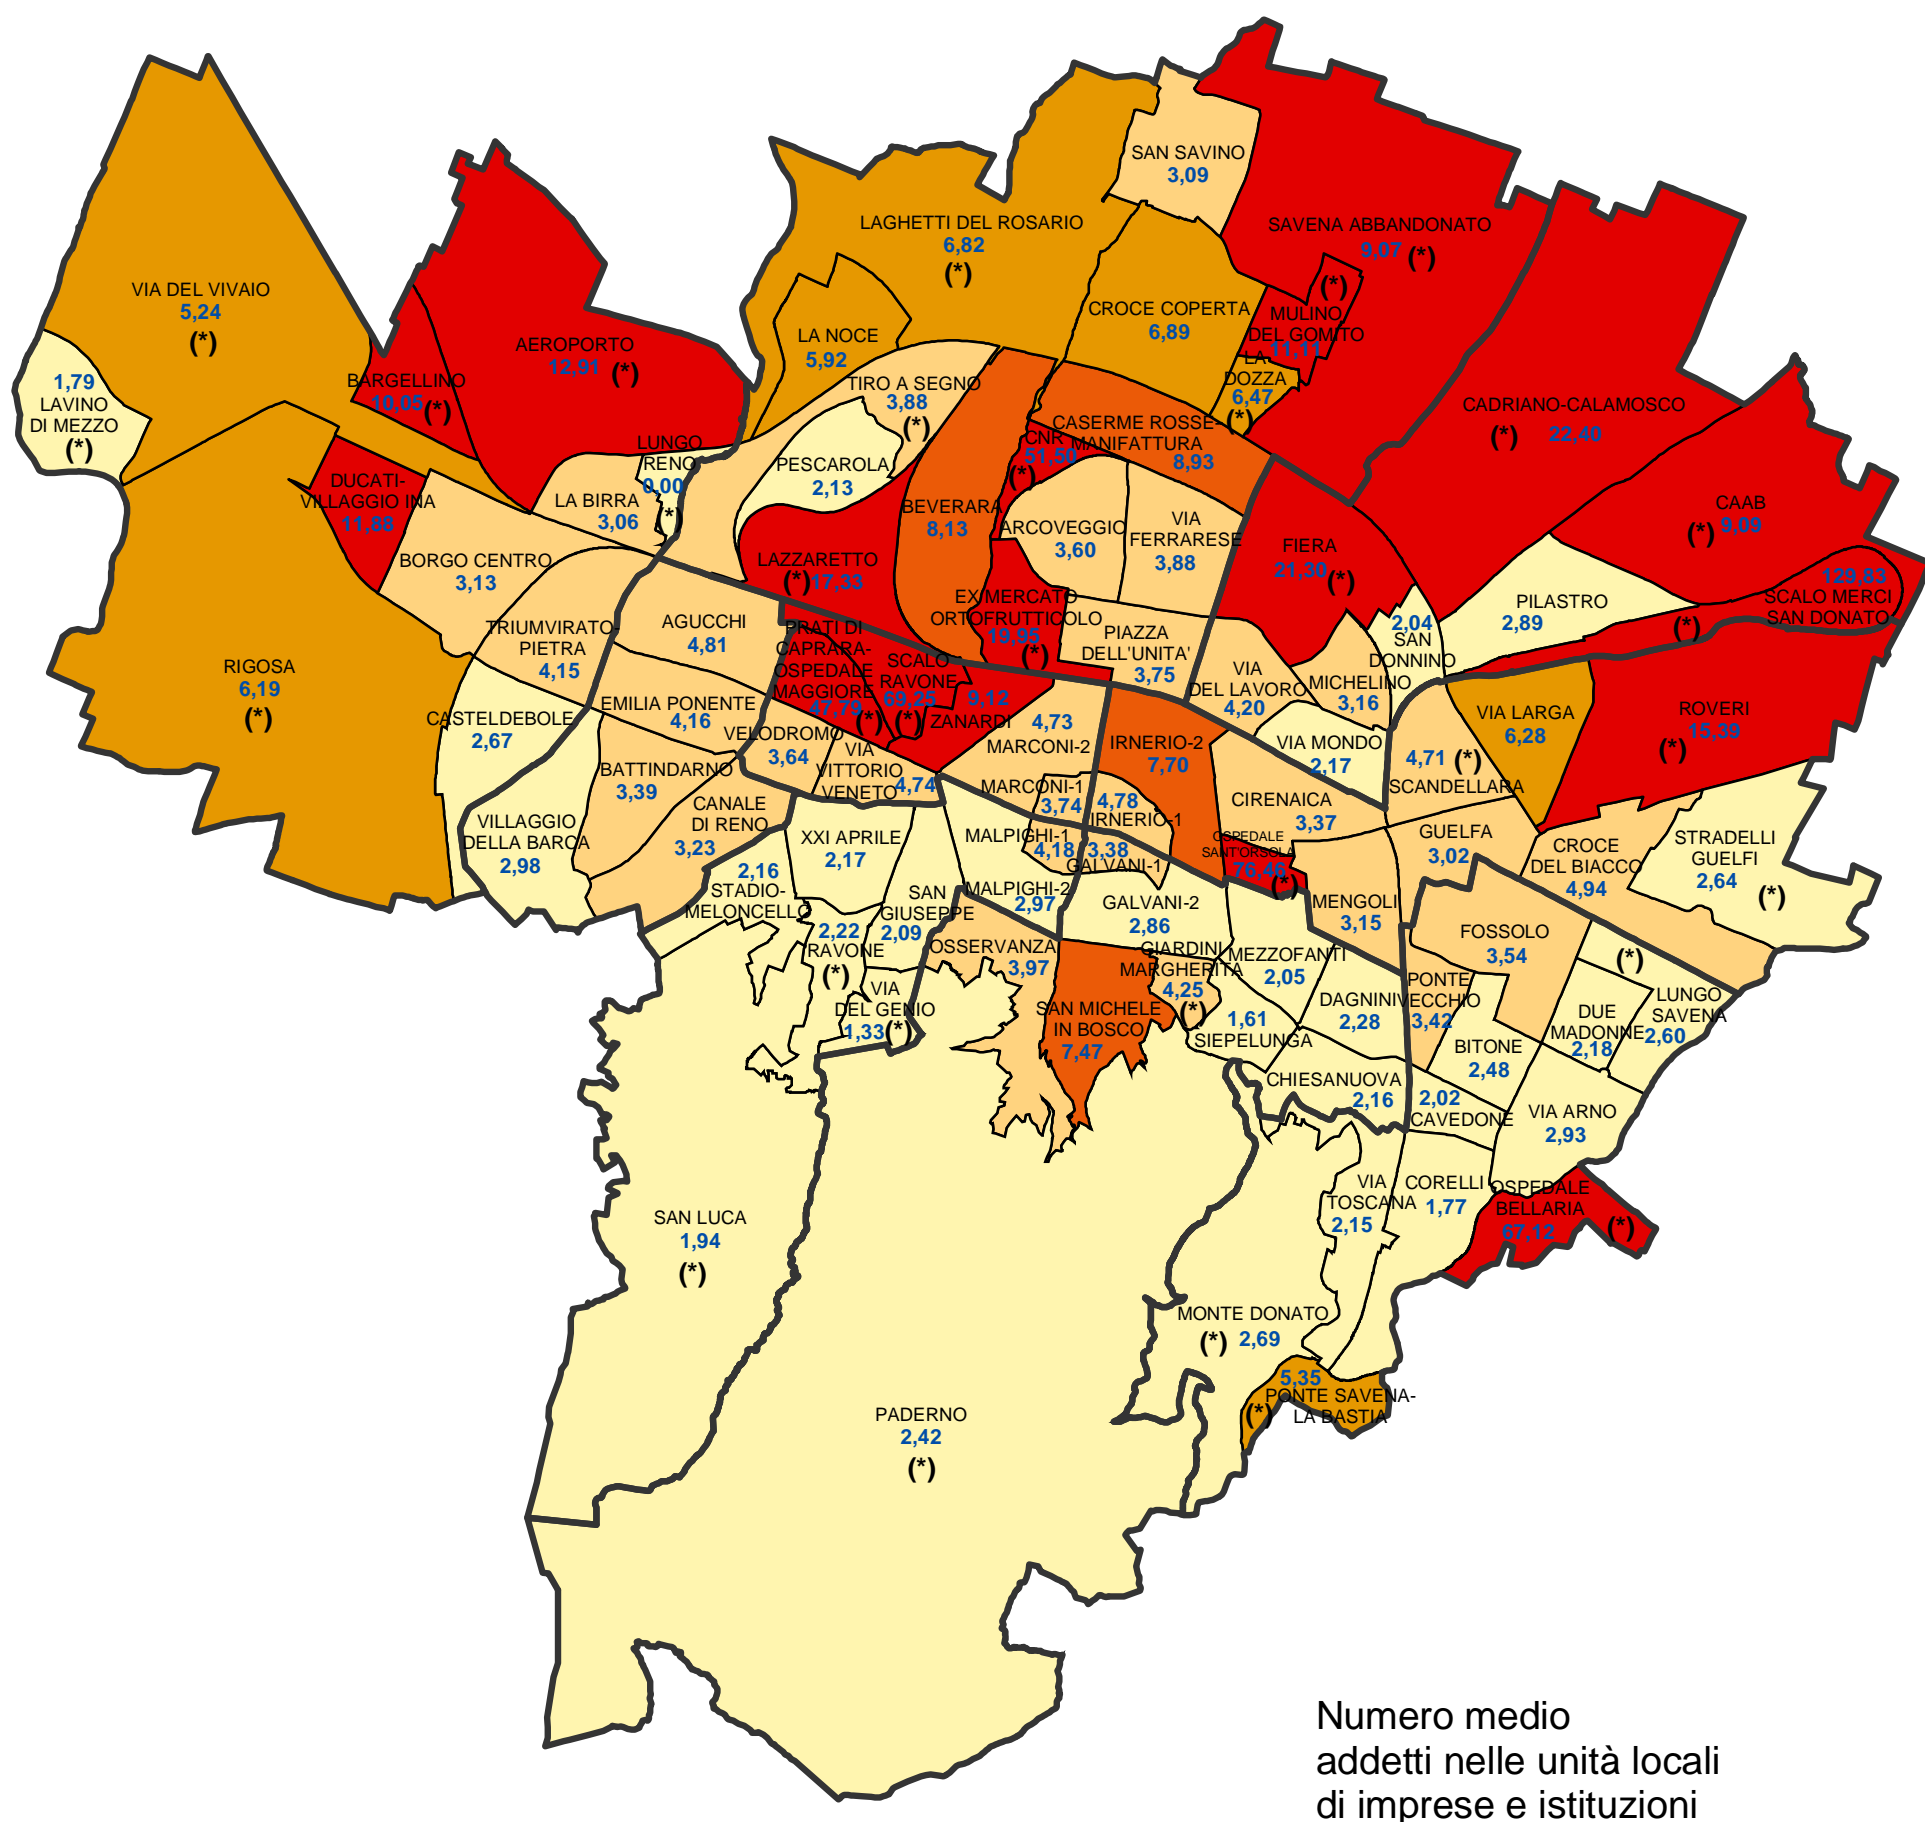

Comune di Bologna

Numero medio di addetti nelle unità locali di imprese e istituzioni per area statistica (censimento 2001)

(*) Le aree statistiche contrassegnate con l'asterisco sono quelle che appartengono alla "Collina e ambiti agricoli periurbani", ai "Poli funzionali, aree produttive e infrastrutture" o la cui popolazione residente totale al 31.12.2004 era inferiore a 1500 unità.