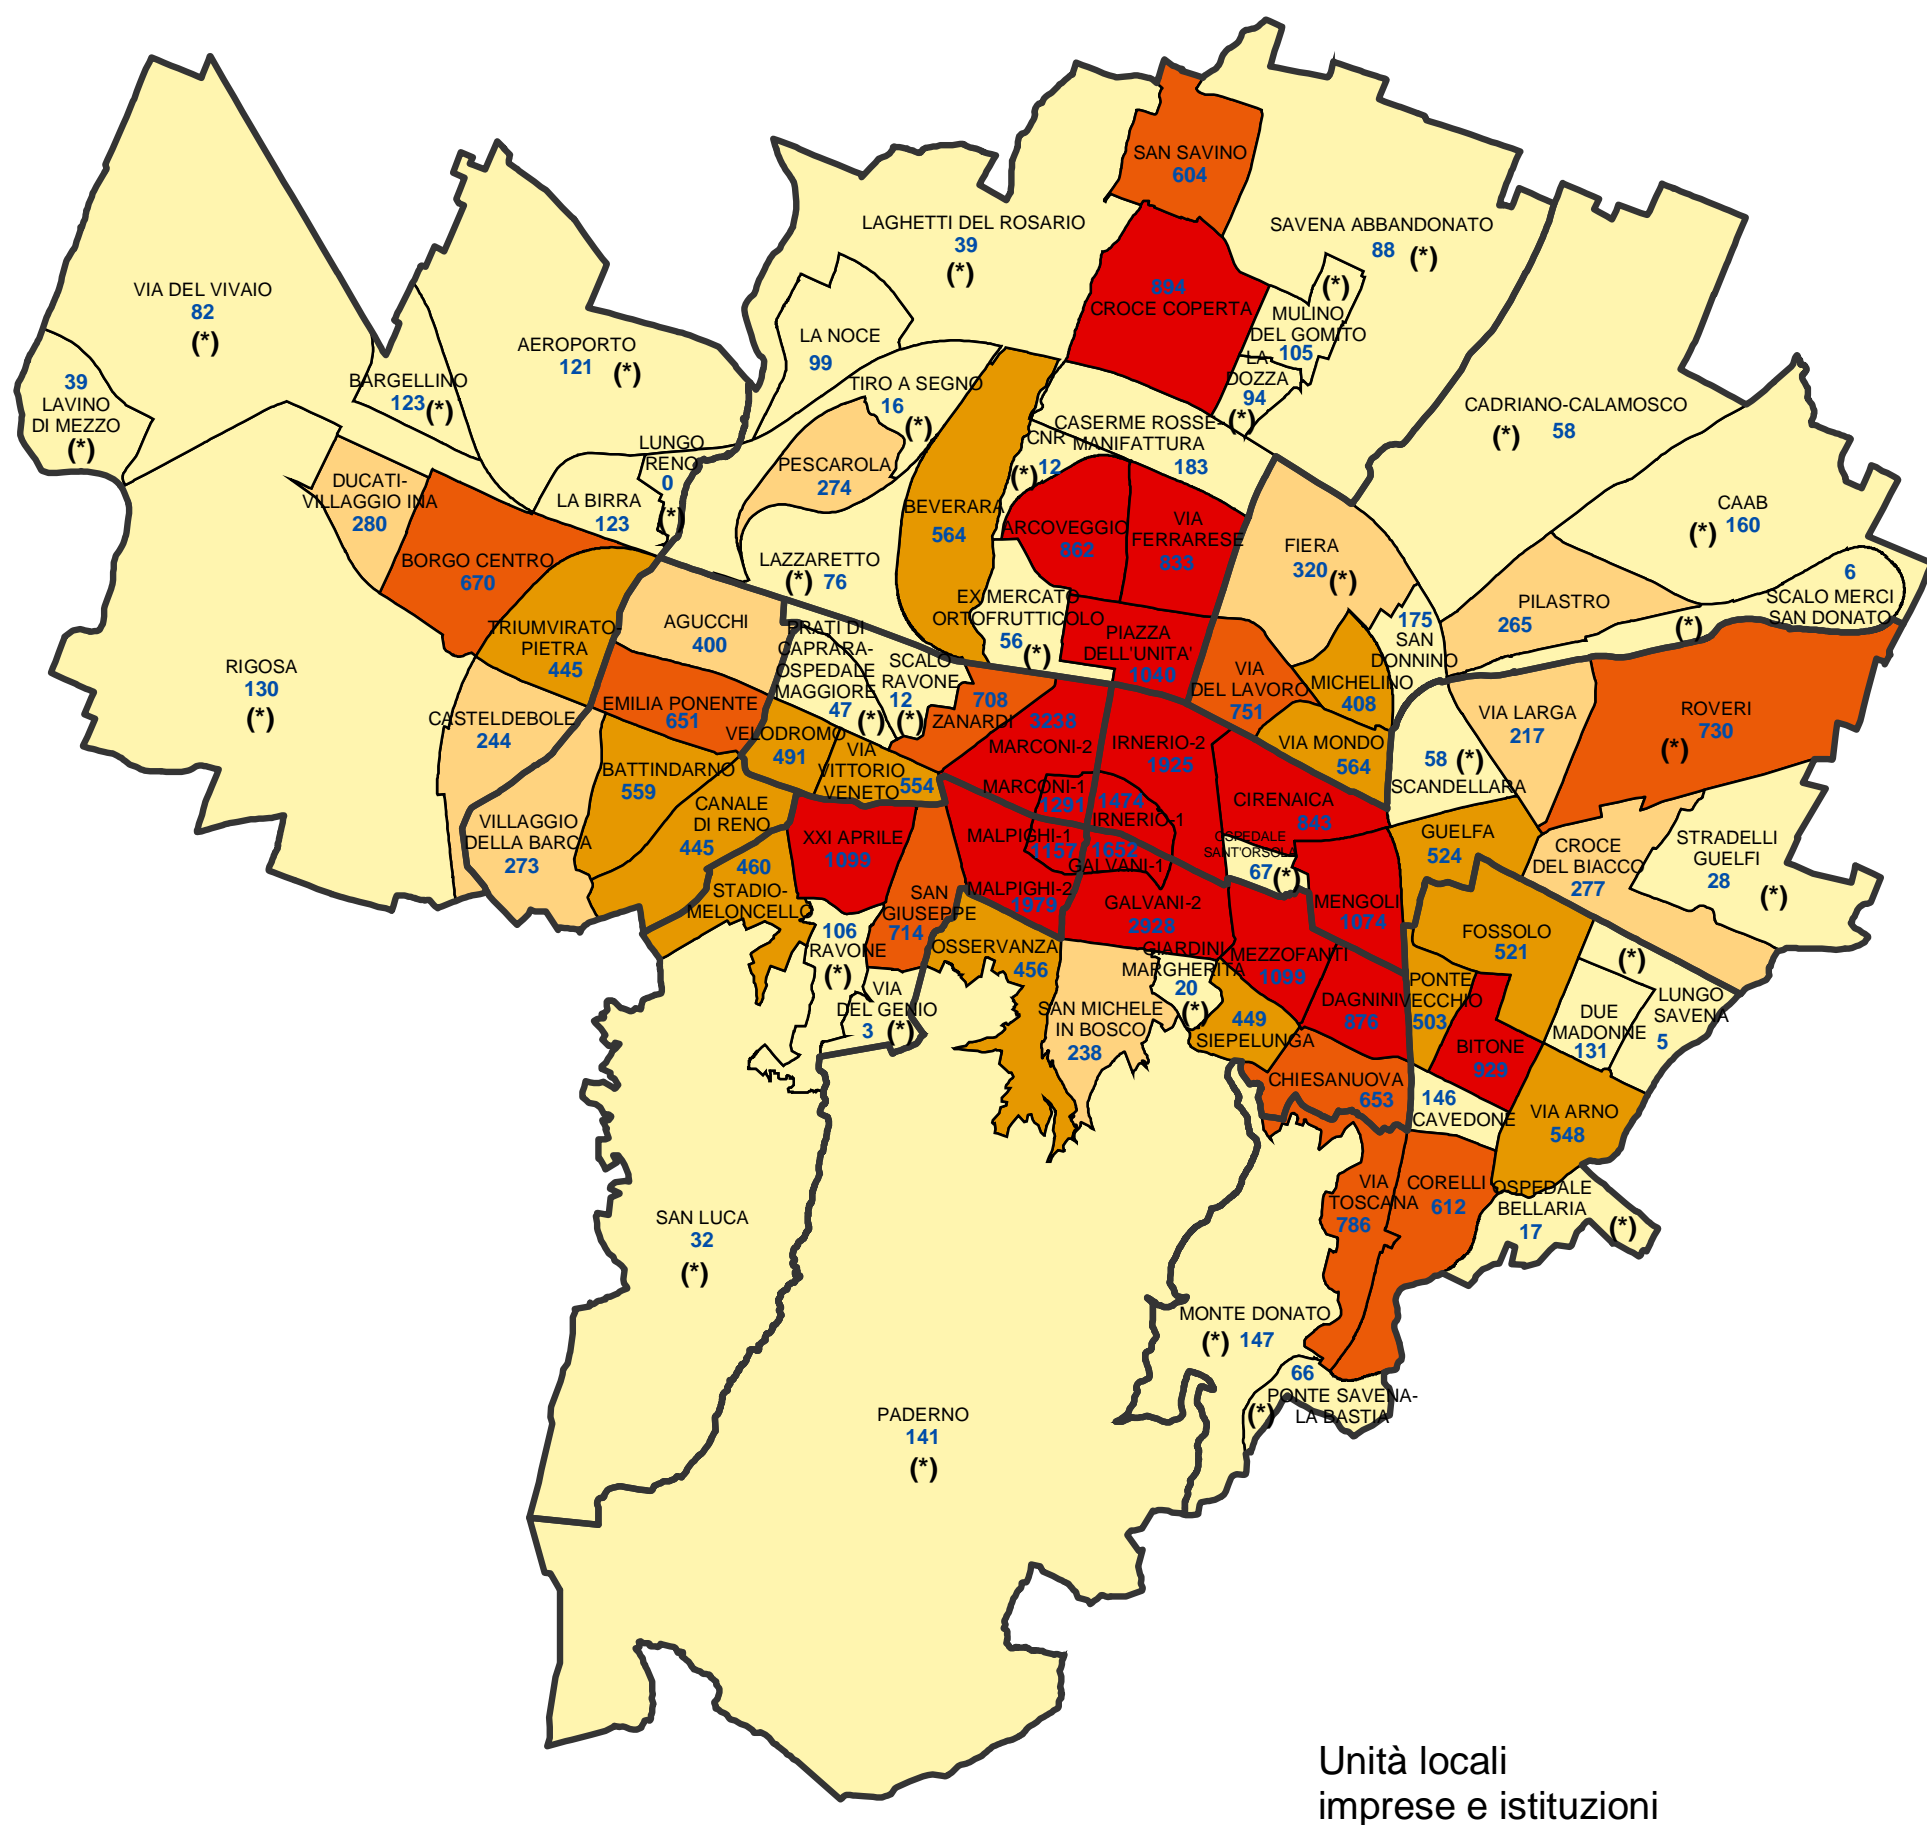

Comune di Bologna

Unità locali di imprese e istituzioni per area statistica (censimento 2001)

(*) Le aree statistiche contrassegnate con l'asterisco sono quelle che appartengono alla "Collina e ambiti agricoli periurbani", ai "Poli funzionali, aree produttive e infrastrutture" o la cui popolazione residente totale al 31.12.2004 era inferiore a 1500 unità.