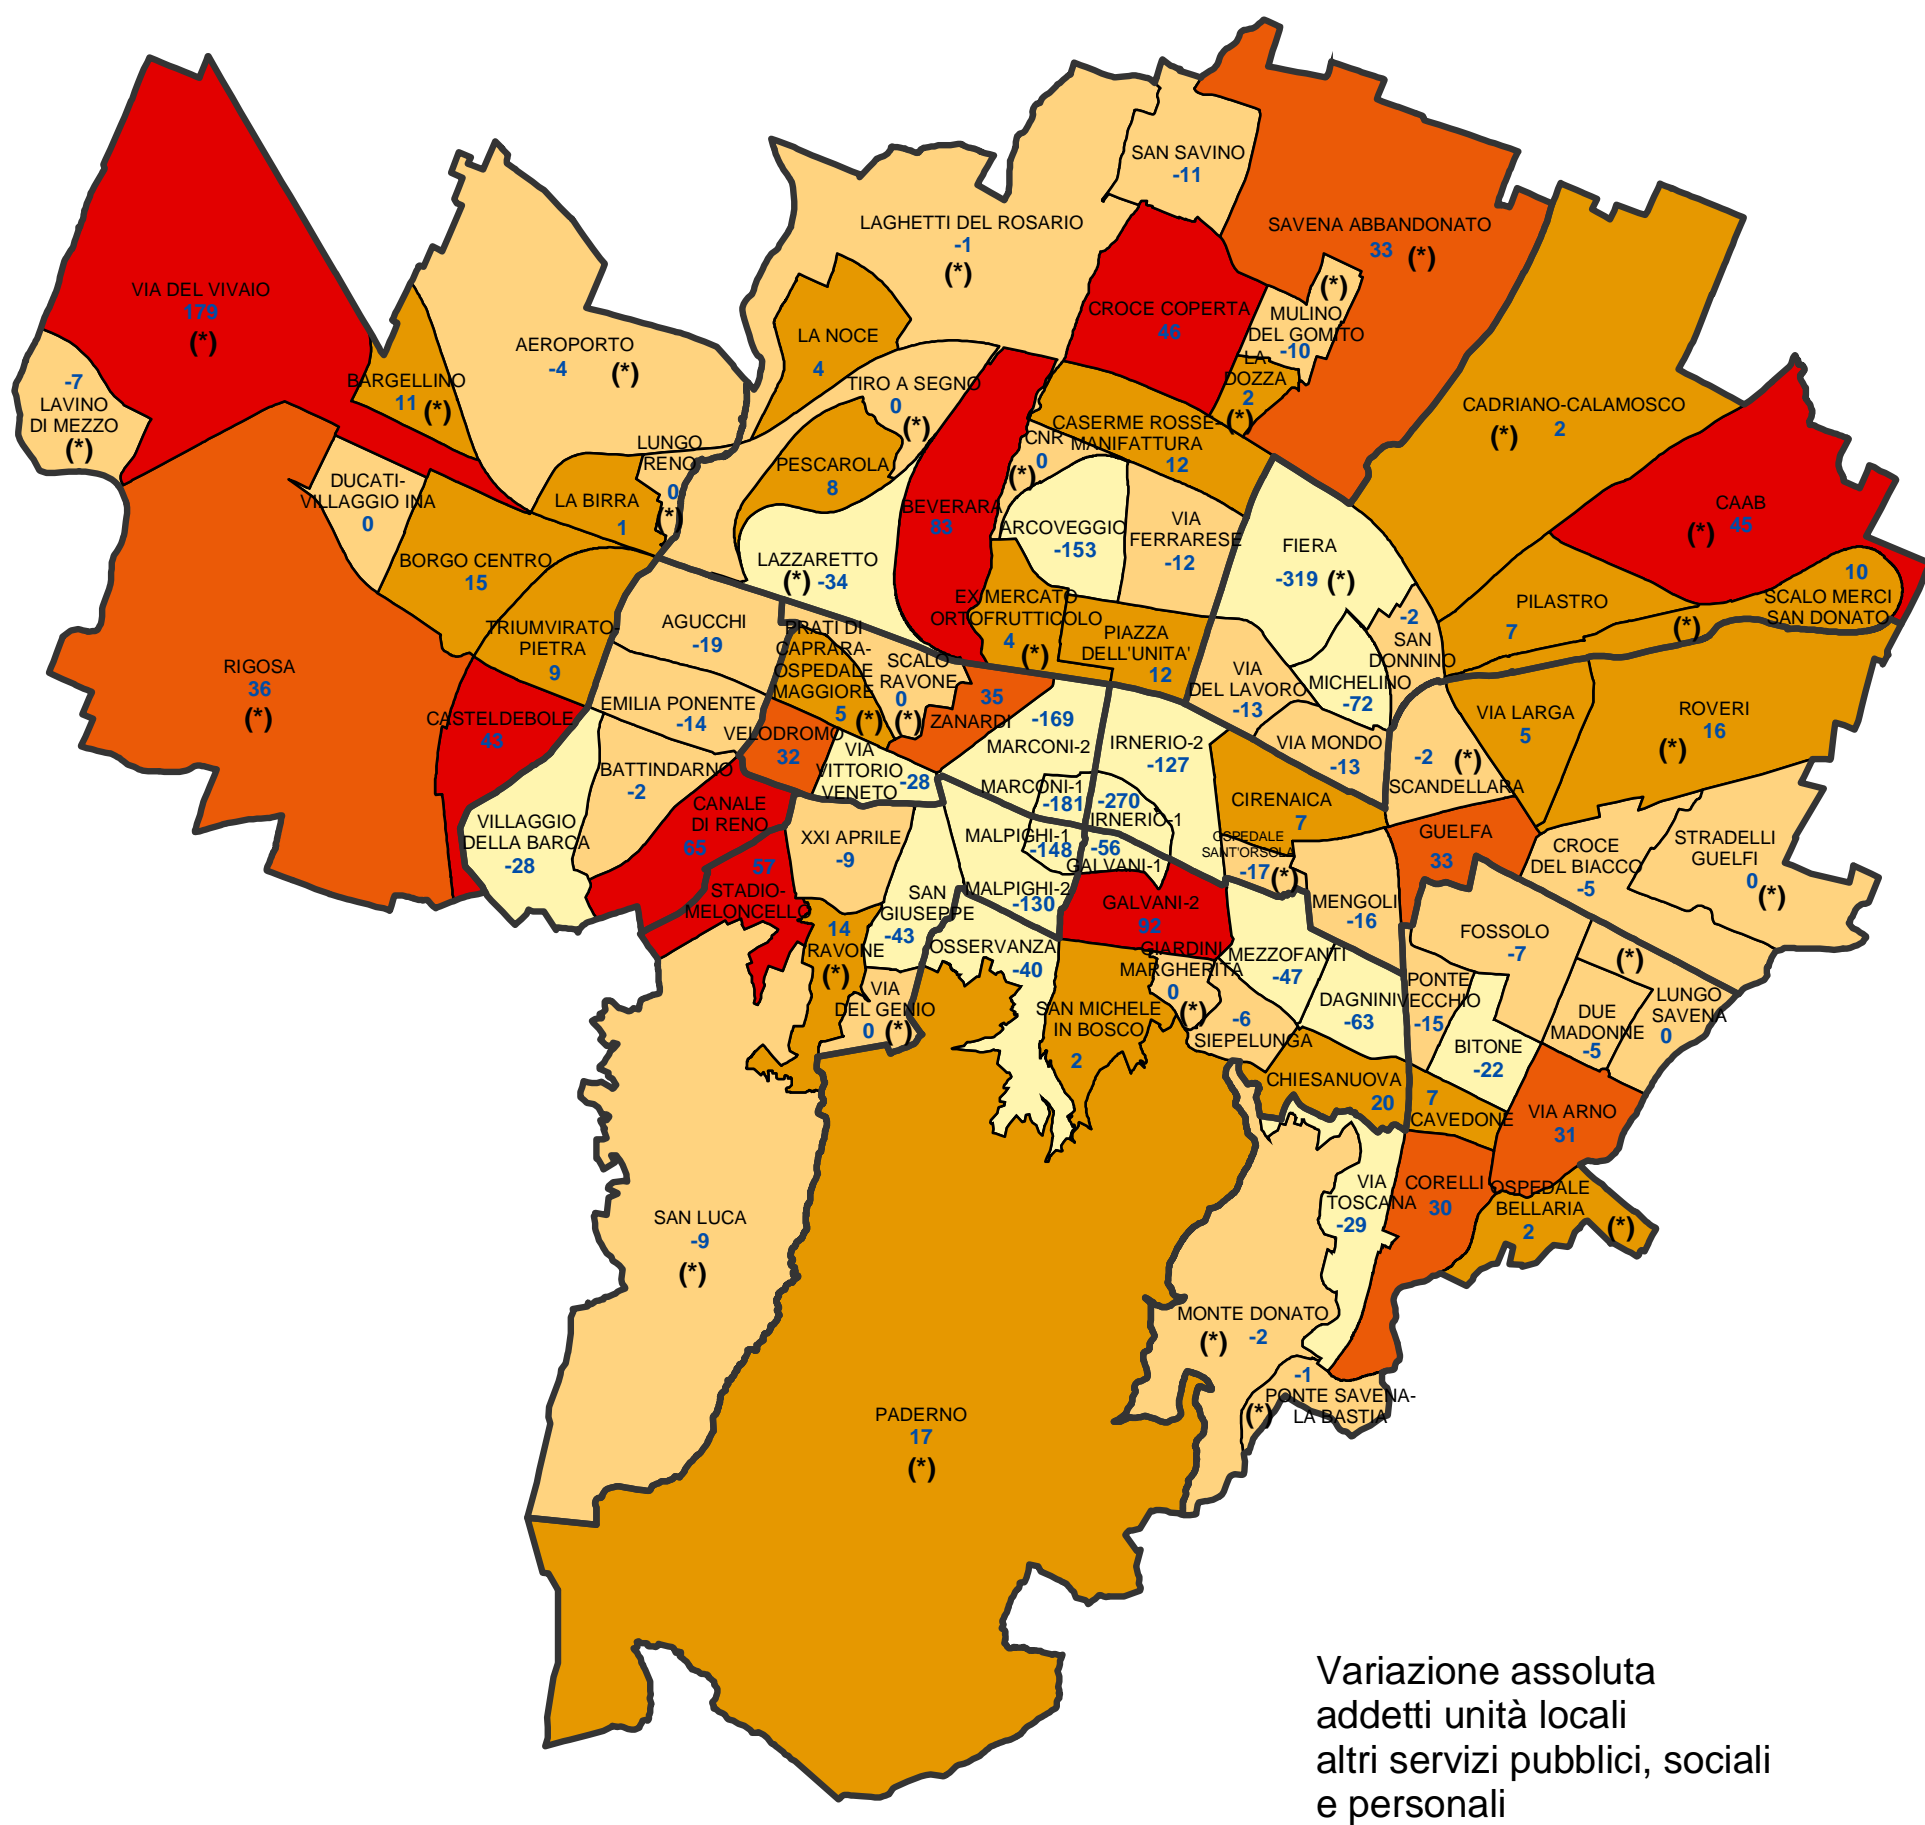

Comune di Bologna

Variazione assoluta degli addetti delle unità locali di altri servizi pubblici, sociali e personali per area statistica dal 1991 al 2001 (dati censuari)

(*) Le aree statistiche contrassegnate con l'asterisco sono quelle che appartengono alla "Collina e ambiti agricoli periurbani", ai "Poli funzionali, aree produttive e infrastrutture" o la cui popolazione residente totale al 31.12.2004 era inferiore a 1500 unità.