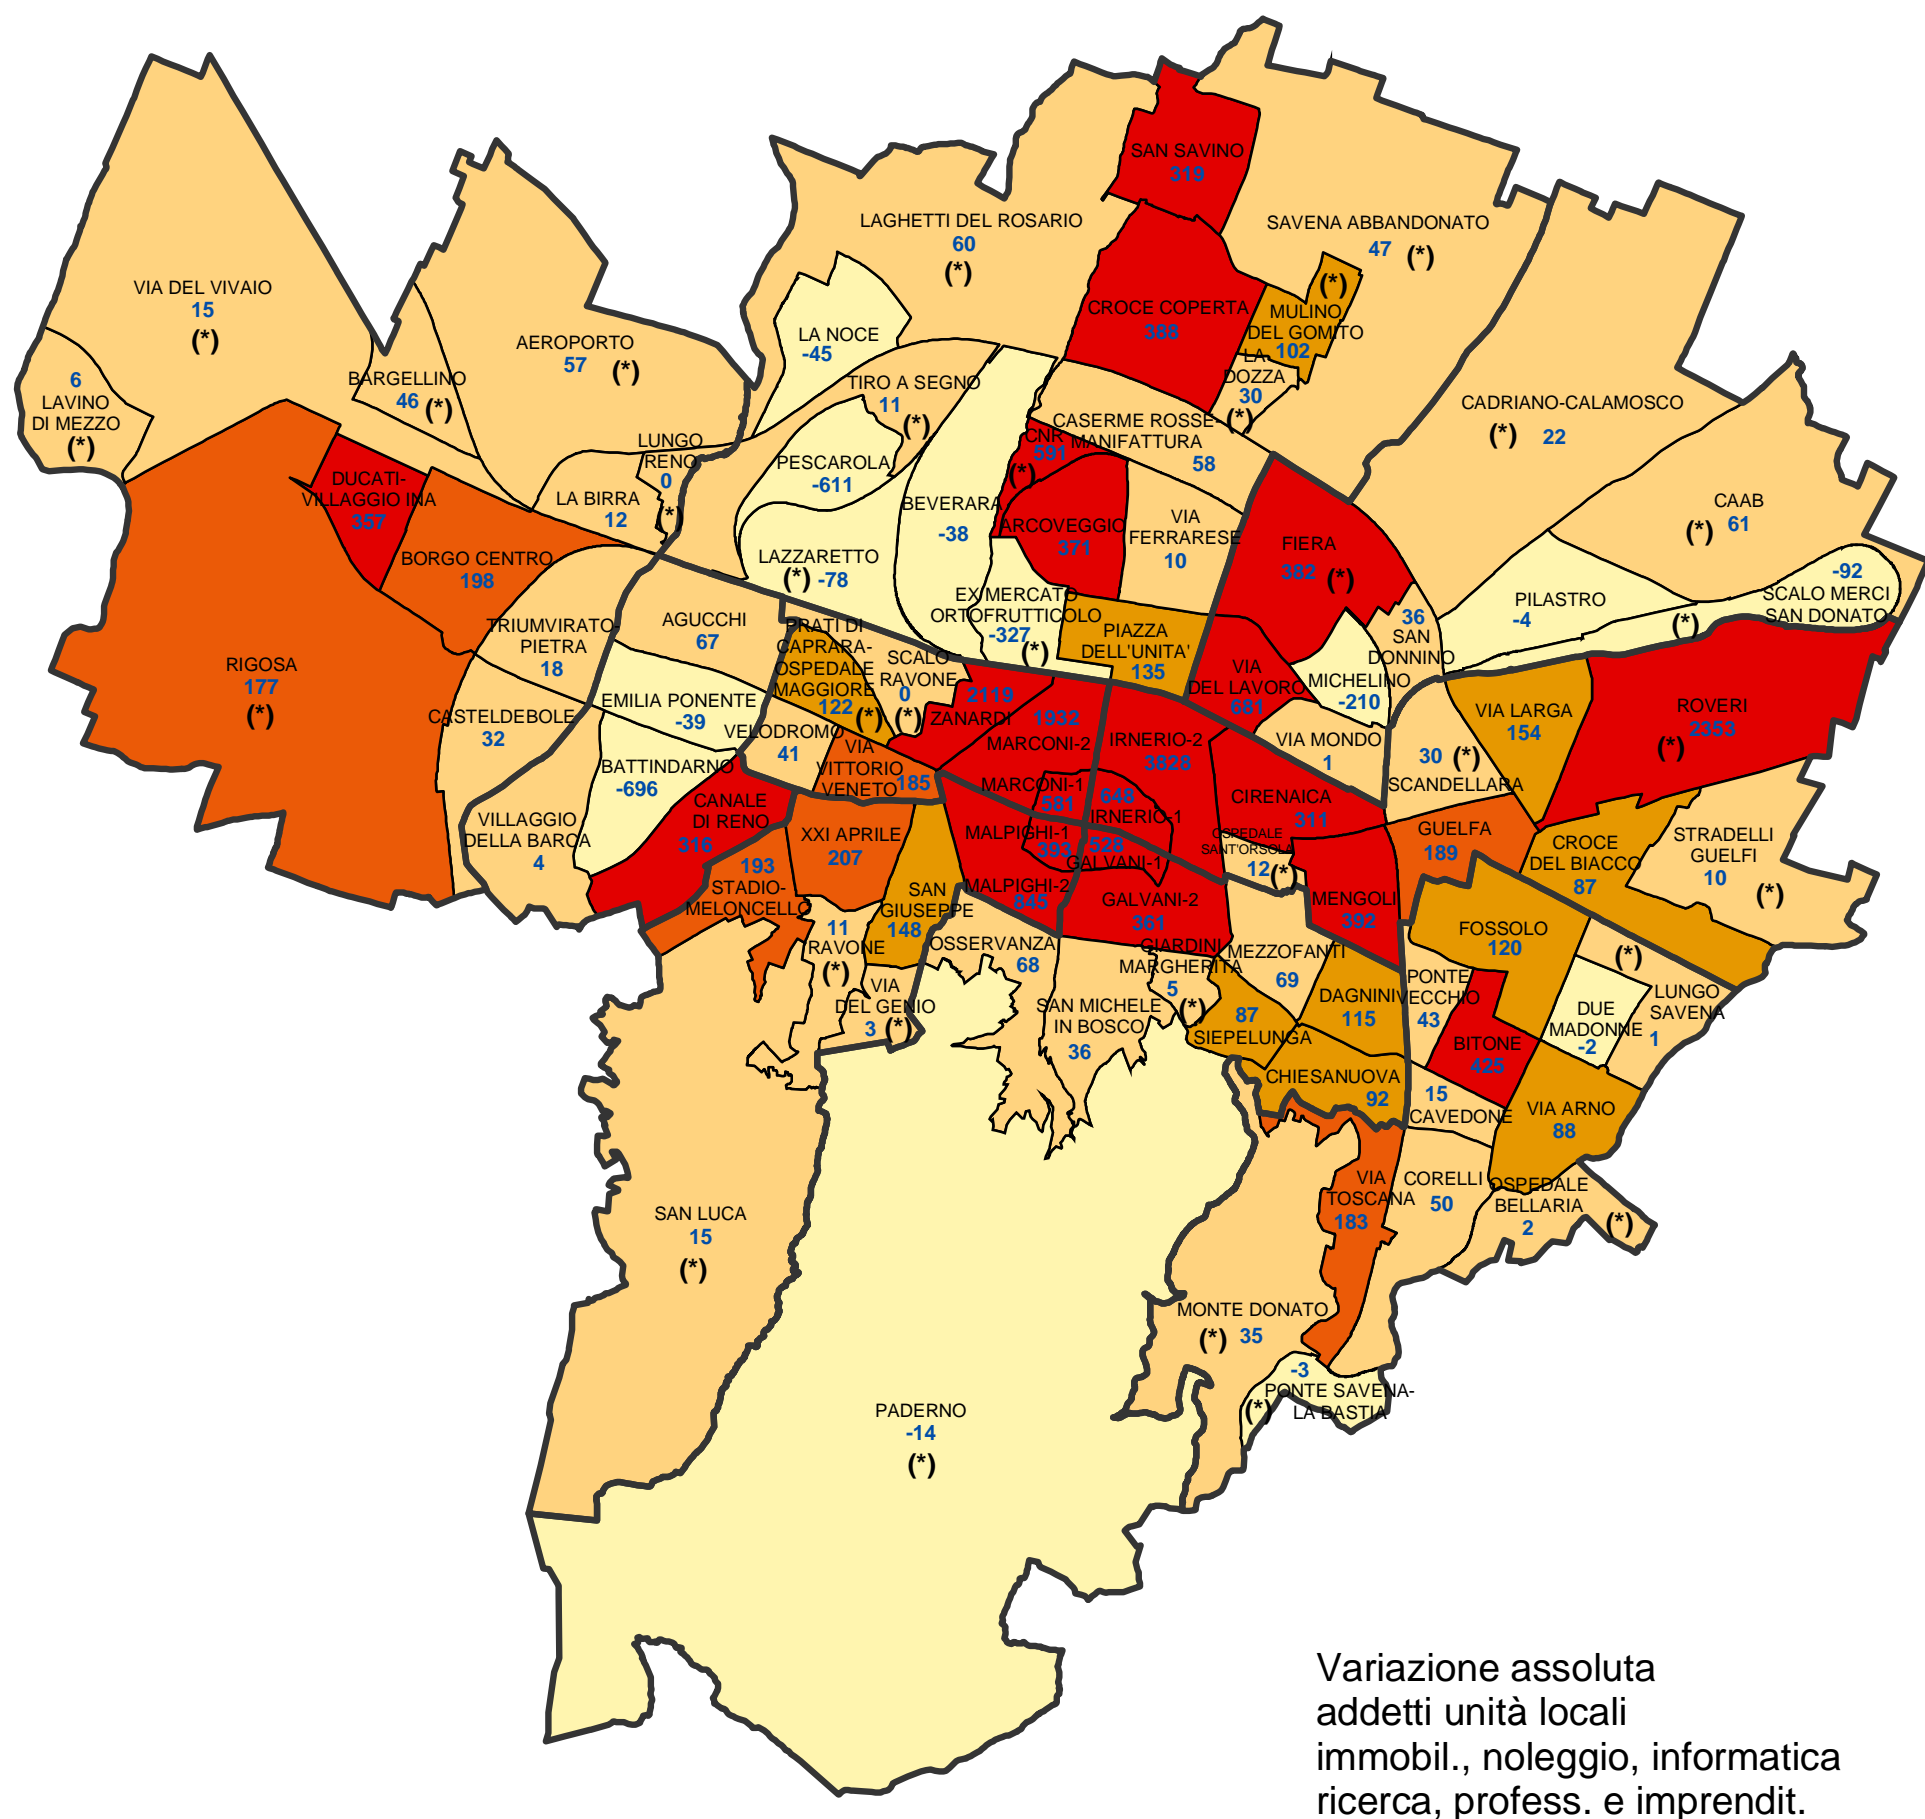

Comune di Bologna

Variazione assoluta degli addetti delle unità locali delle attività immobiliari, noleggio, informatica, ricerca, professionali e imprenditoriali per area statistica dal 1991 al 2001 (dati censuari)

(*) Le aree statistiche contrassegnate con l'asterisco sono quelle che appartengono alla "Collina e ambiti agricoli periurbani", ai "Poli funzionali, aree produttive e infrastrutture" o la cui popolazione residente totale al 31.12.2004 era inferiore a 1500 unità.