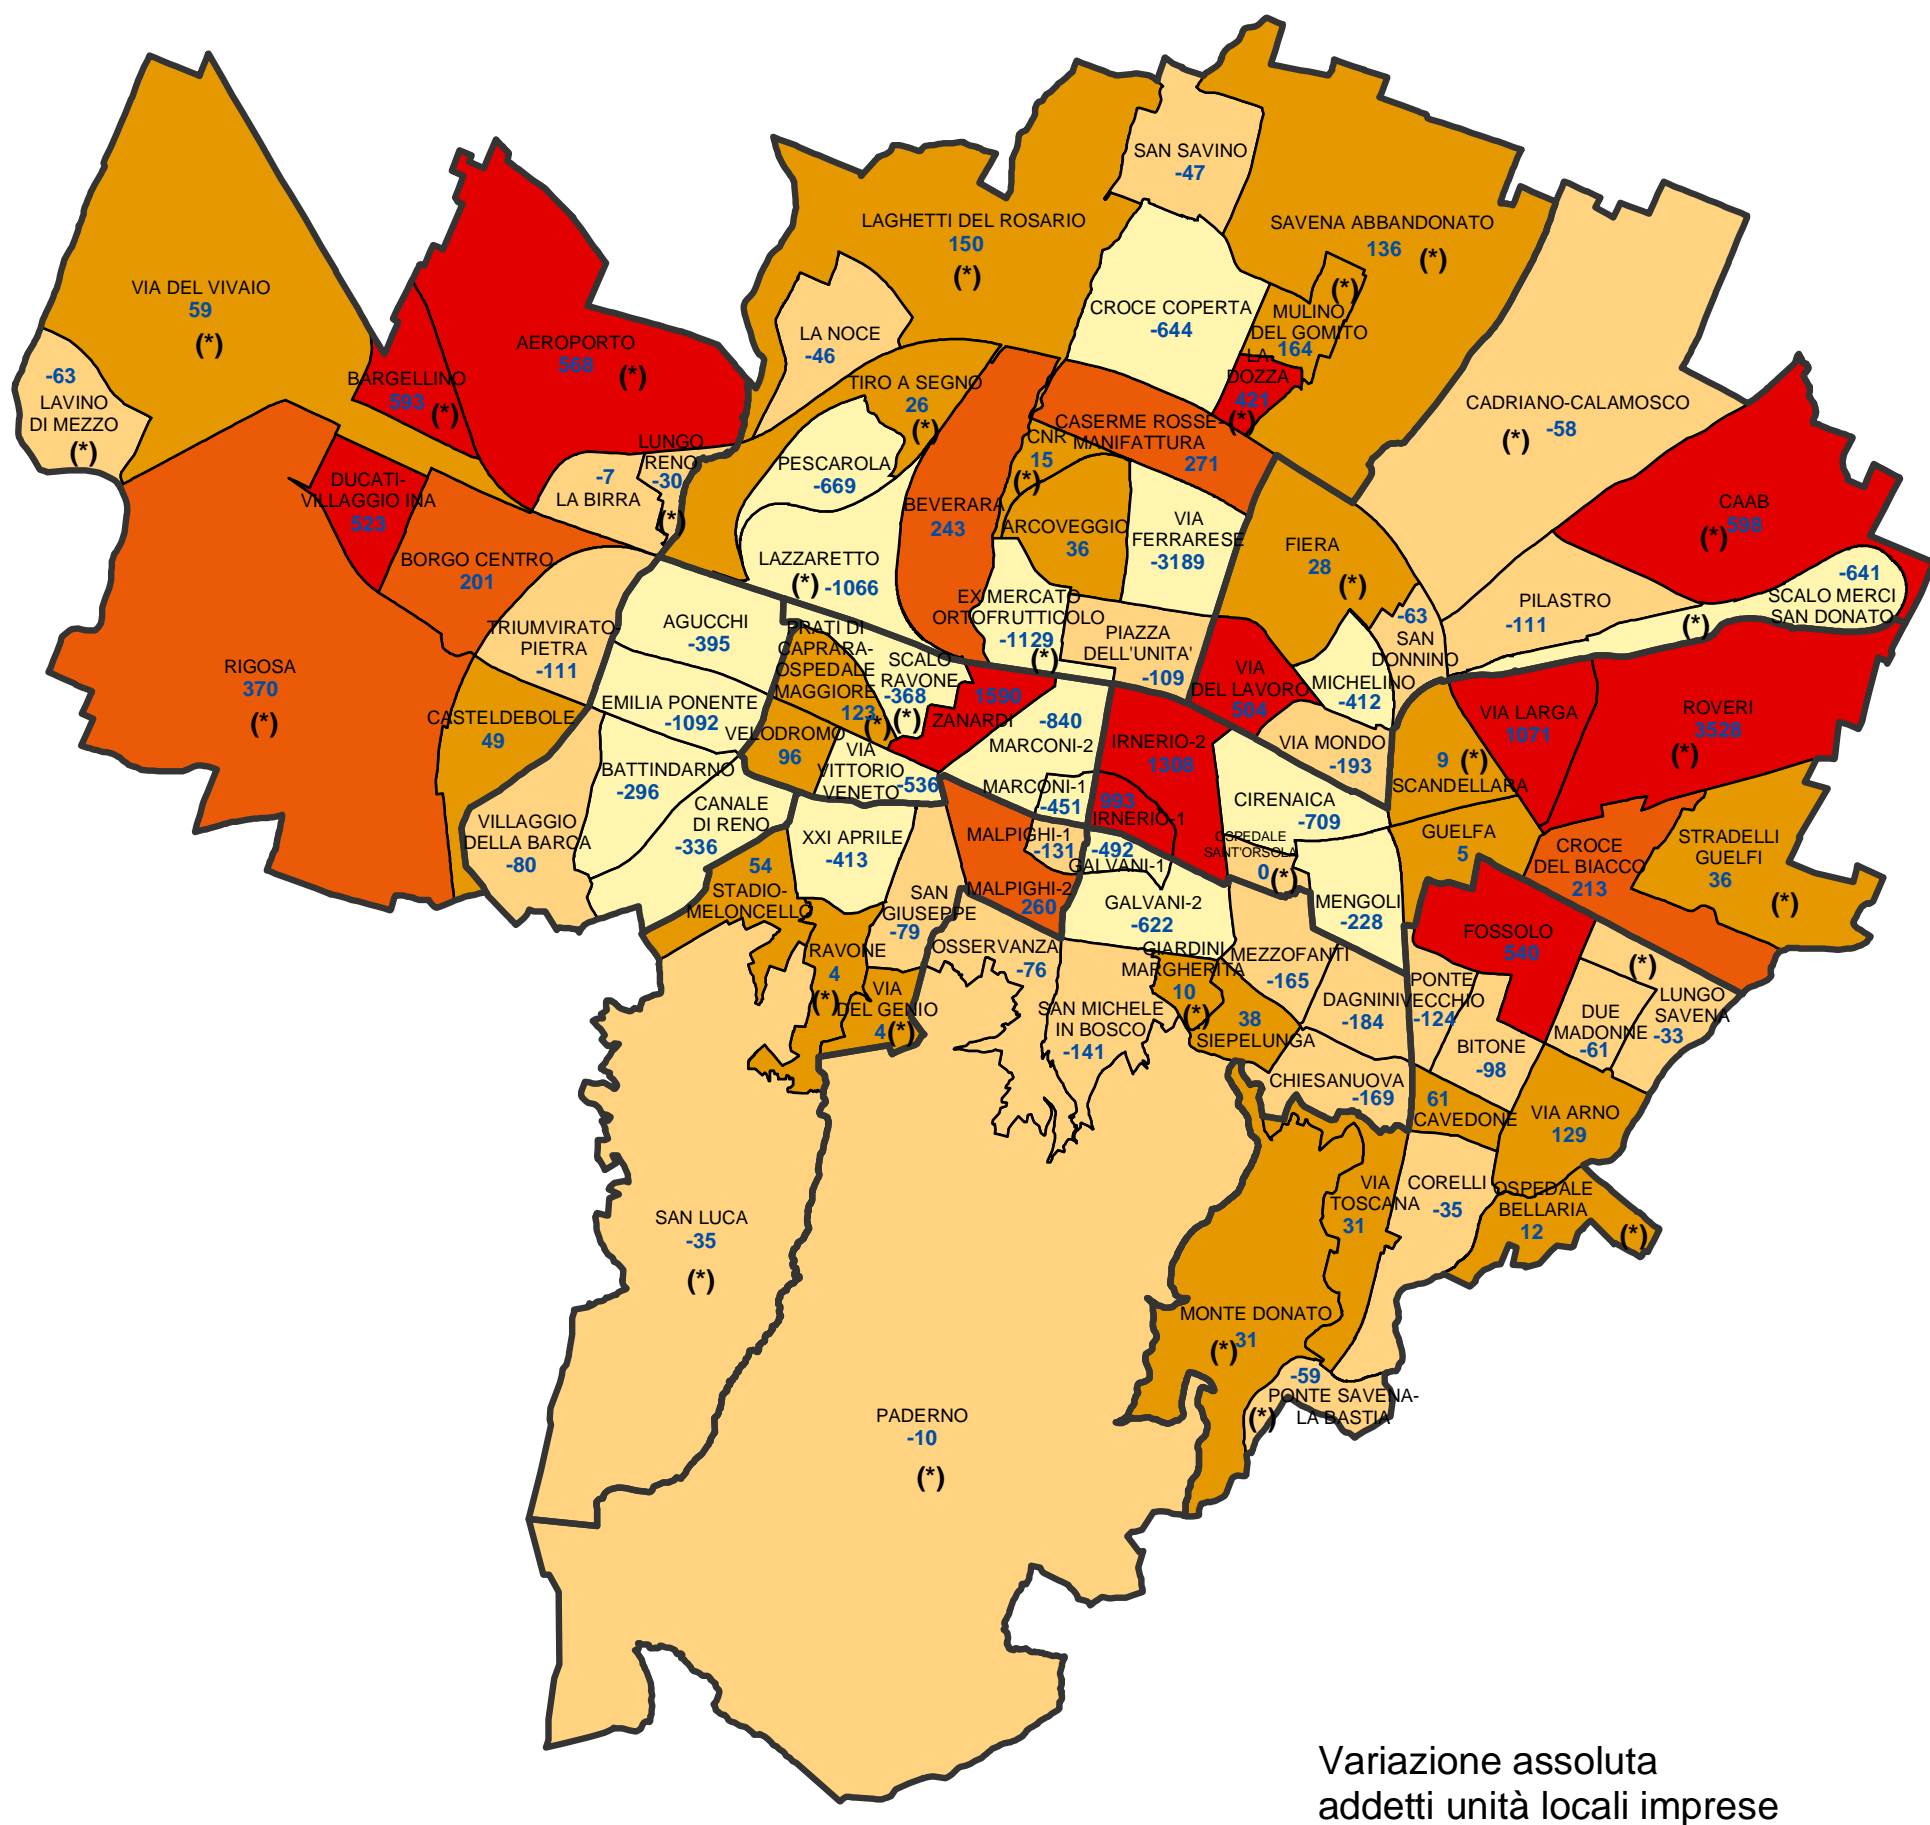

Comune di Bologna

Variazione assoluta degli addetti delle unità locali delle imprese per area statistica dal 1991 al 2001 (dati censuari)

(*) Le aree statistiche contrassegnate con l'asterisco sono quelle che appartengono alla "Collina e ambiti agricoli periurbani", ai "Poli funzionali, aree produttive e infrastrutture" o la cui popolazione residente totale al 31.12.2004 era inferiore a 1500 unità.