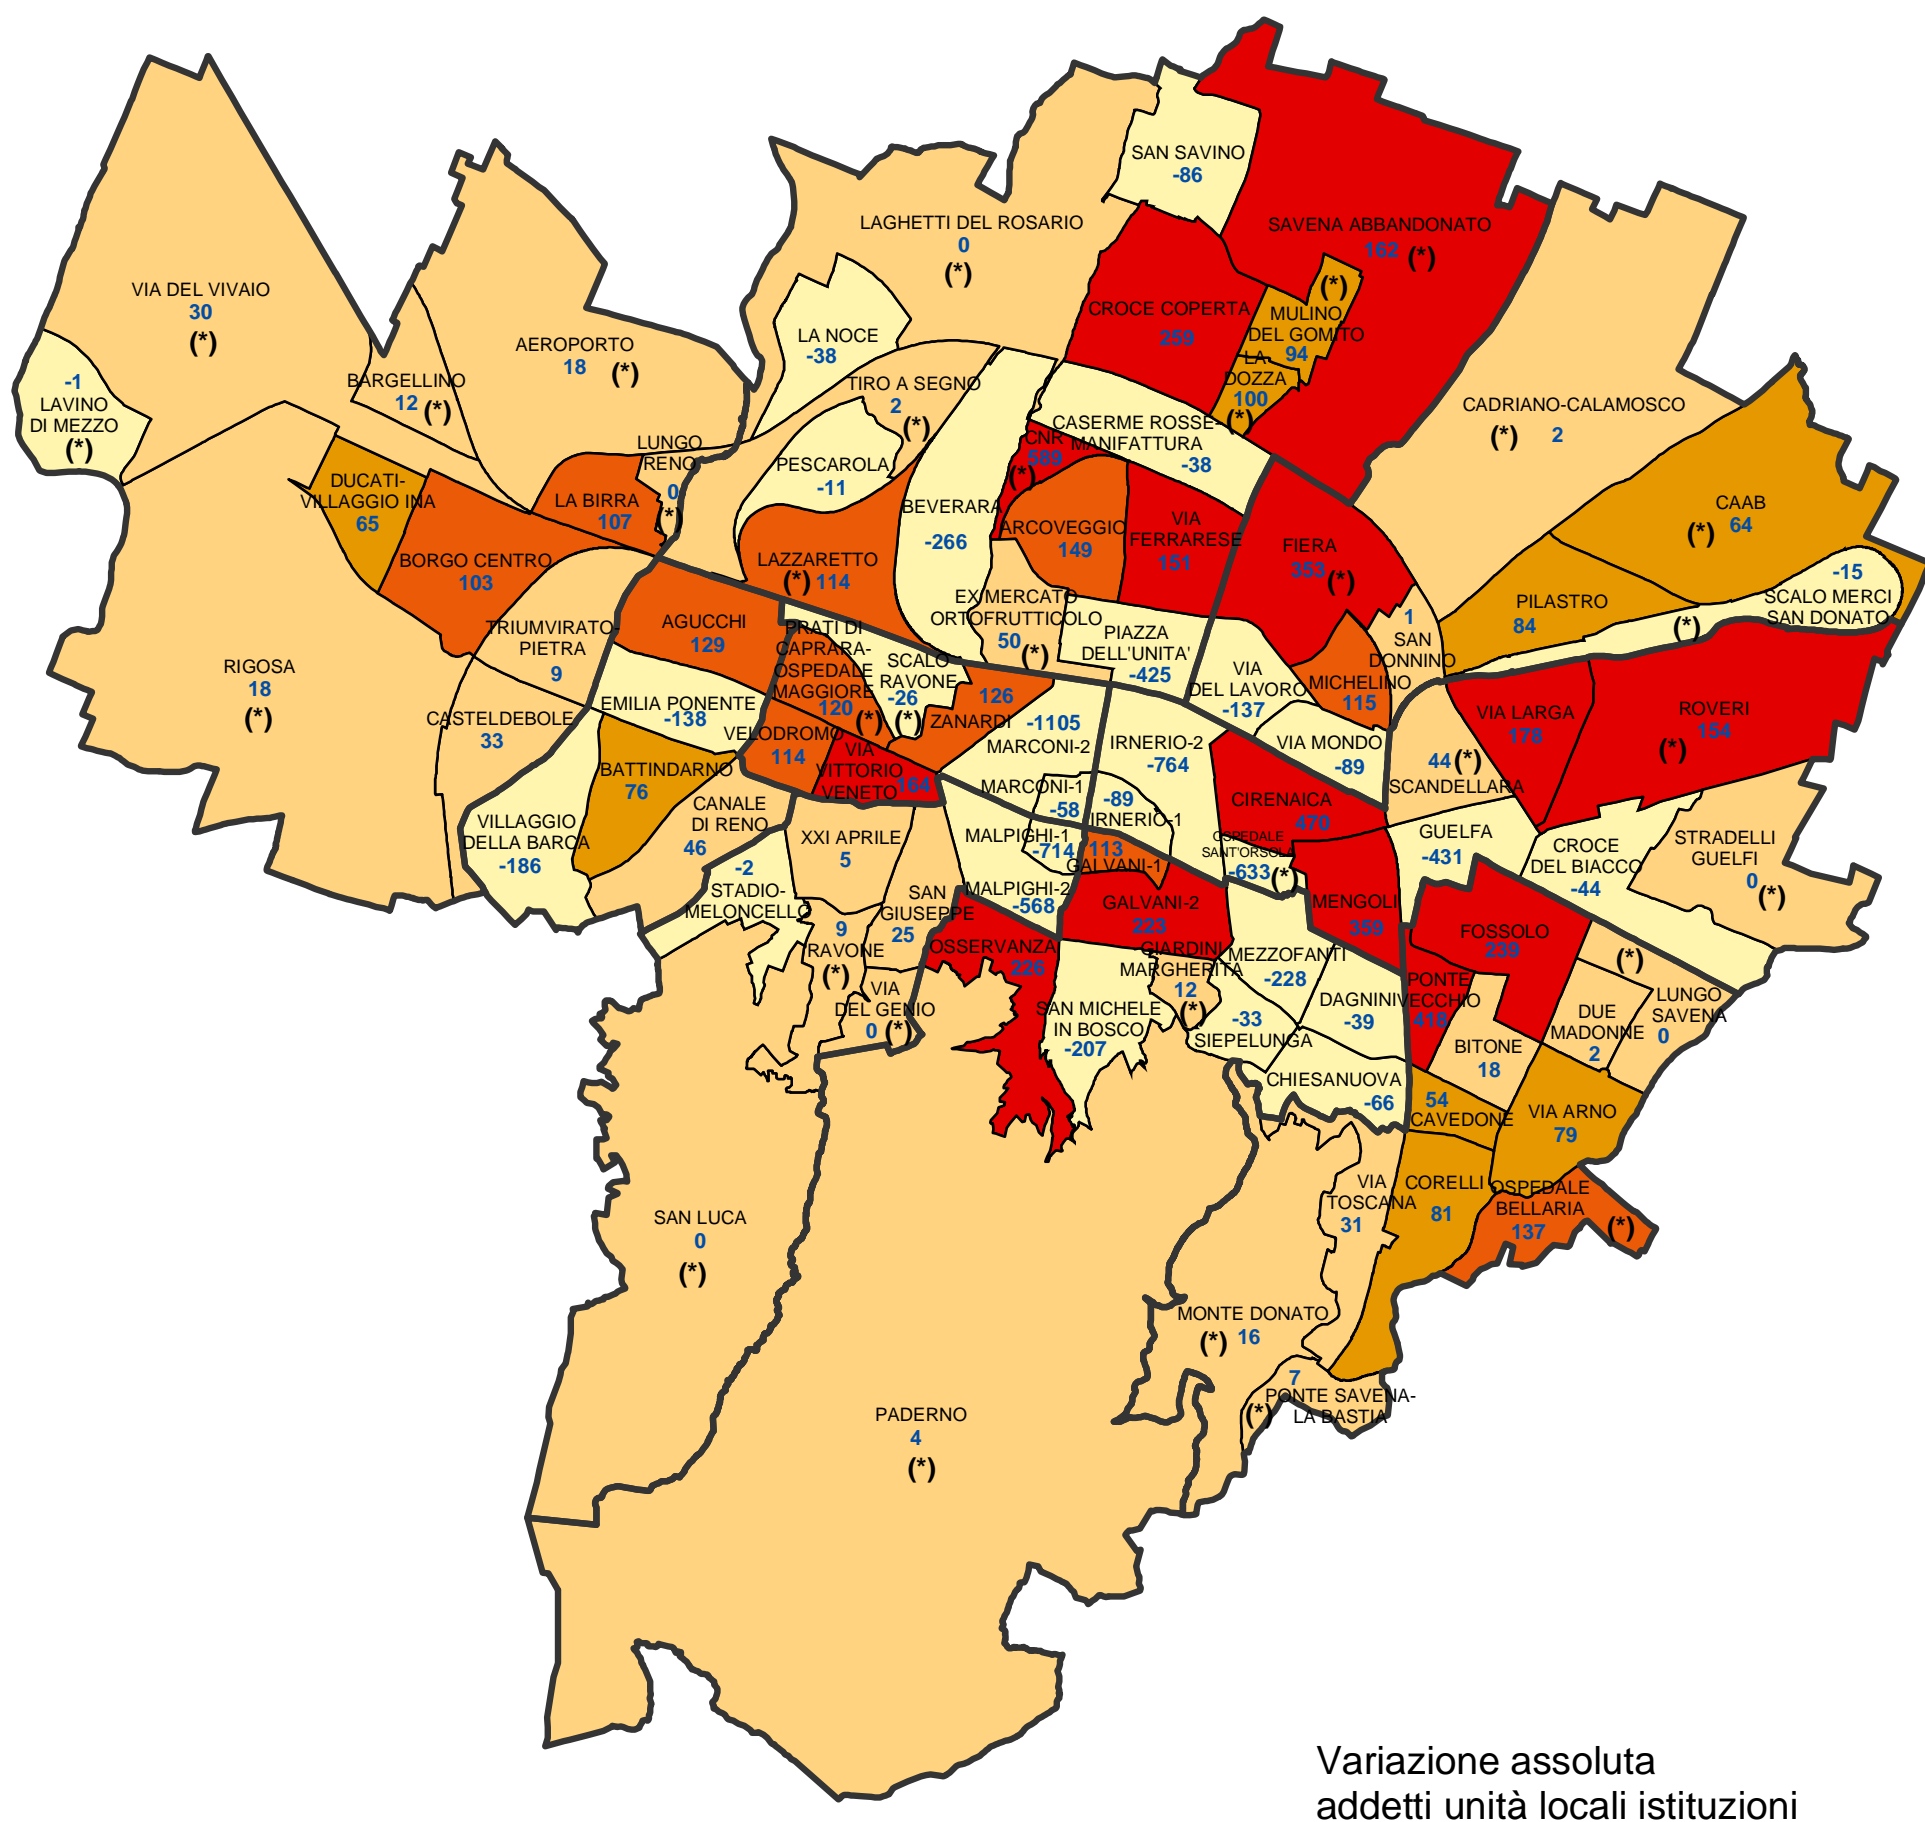

Comune di Bologna

Variazione assoluta degli addetti delle unità locali delle istituzioni per area statistica dal 1991 al 2001 (dati censuari)

(*) Le aree statistiche contrassegnate con l'asterisco sono quelle che appartengono alla "Collina e ambiti agricoli periurbani", ai "Poli funzionali, aree produttive e infrastrutture" o la cui popolazione residente totale al 31.12.2004 era inferiore a 1500 unità.