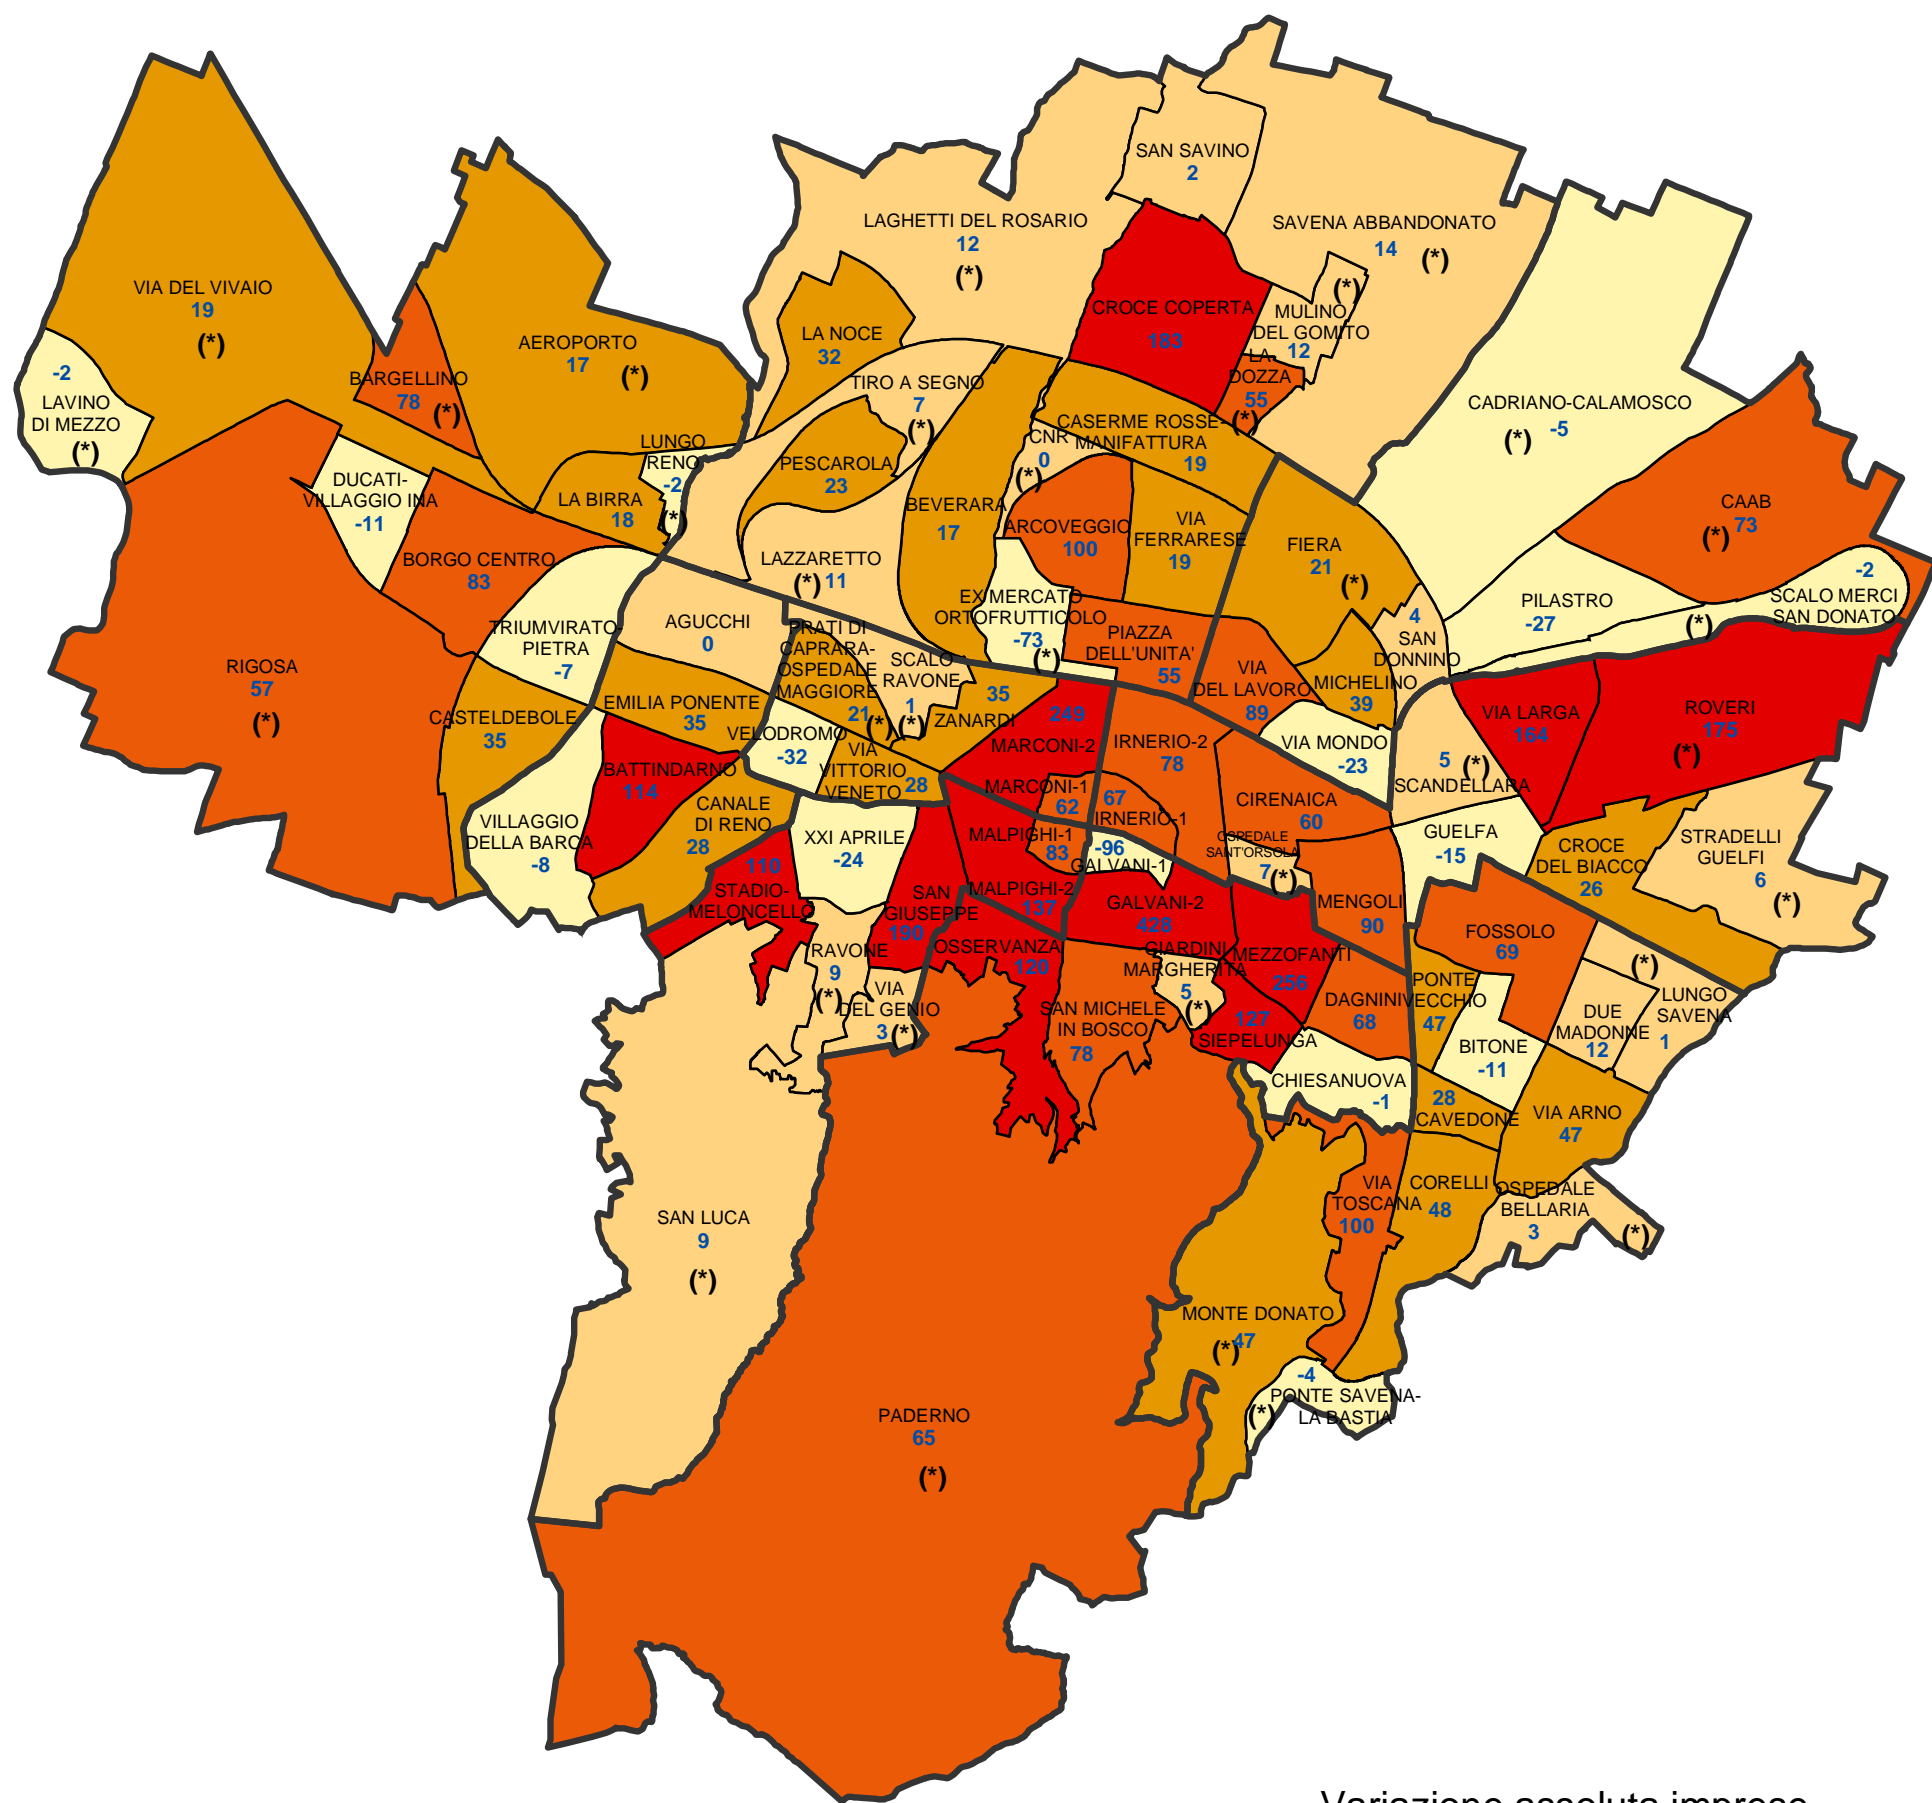

Comune di Bologna

Variazione assoluta delle imprese per area statistica dal 1991 al 2001 (dati censuari)

(*) Le aree statistiche contrassegnate con l'asterisco sono quelle che appartengono alla "Collina e ambiti agricoli periurbani", ai "Poli funzionali, aree produttive e infrastrutture" o la cui popolazione residente totale al 31.12.2004 era inferiore a 1500 unità.

Variazione assoluta imprese