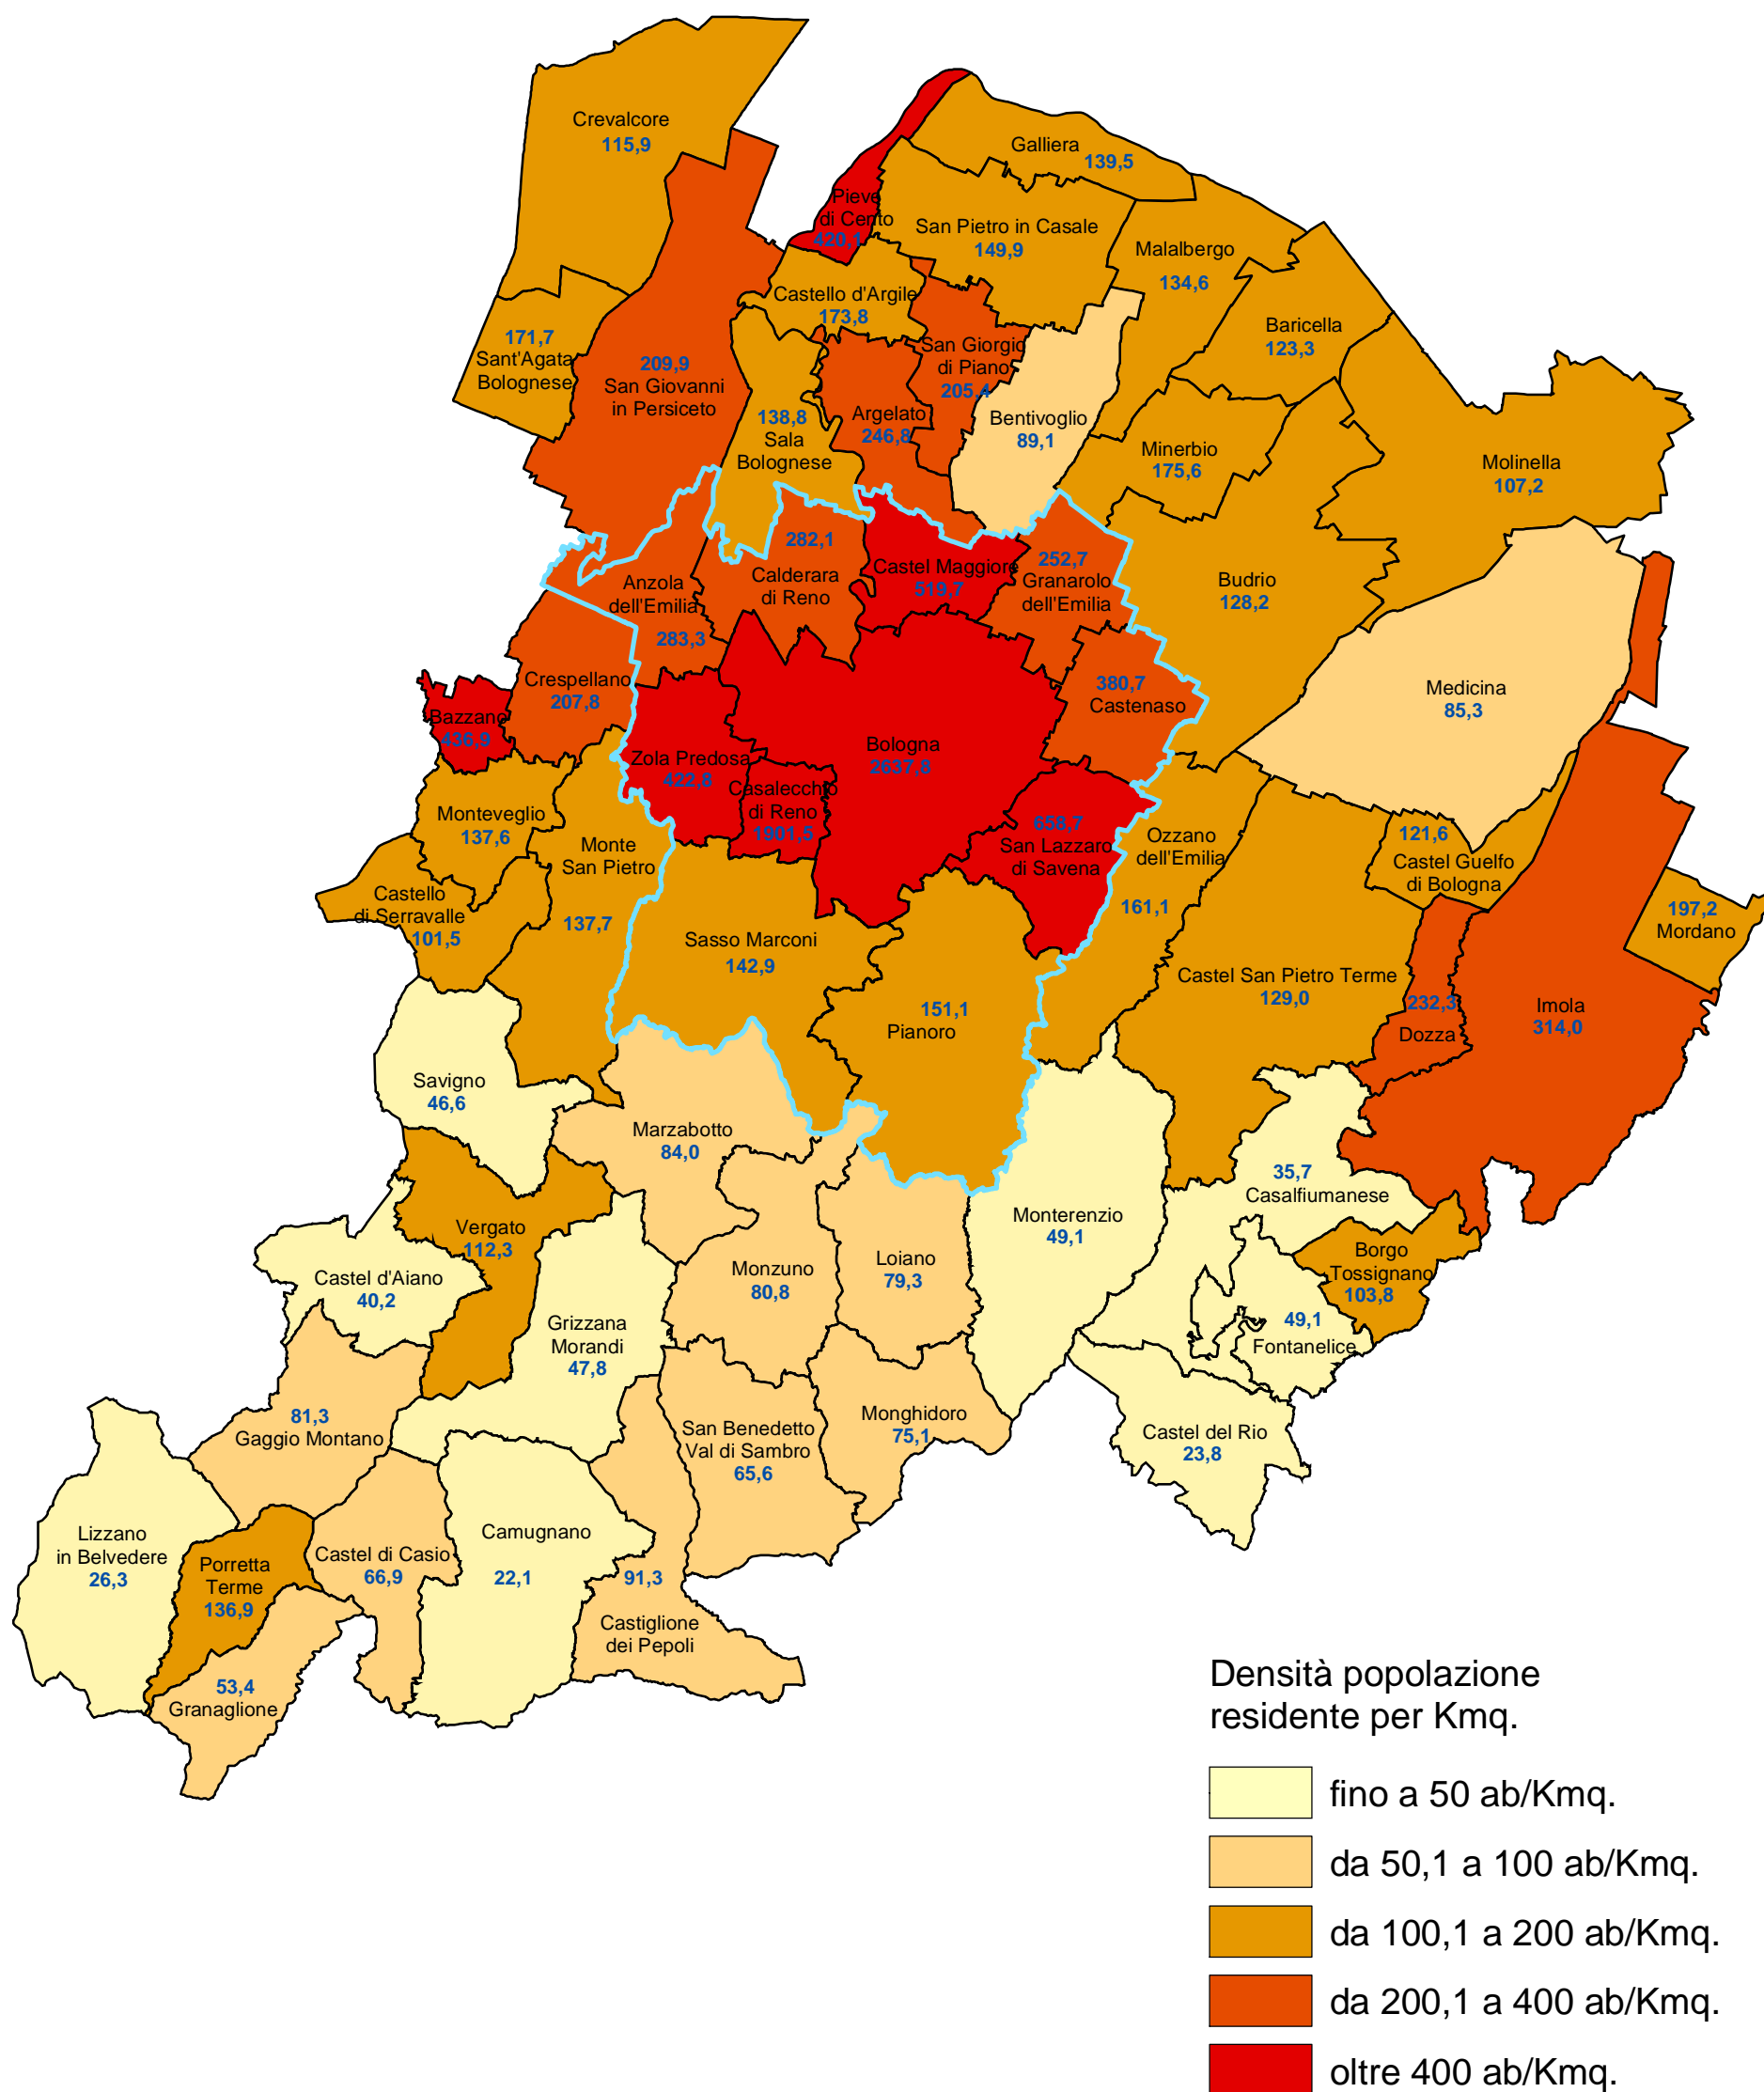

Provincia di Bologna

Densità della popolazione residente per Km². per comune (censimento 2001)

COMUNE DI BOLOGNA - Settore Programmazione Controlli e Statistica

Al Censimento 2001 a livello provinciale la densità della popolazione residente era pari a 247,2 abitanti per Km². (nel comune di Bologna 2.637,8 abitanti per Km²).