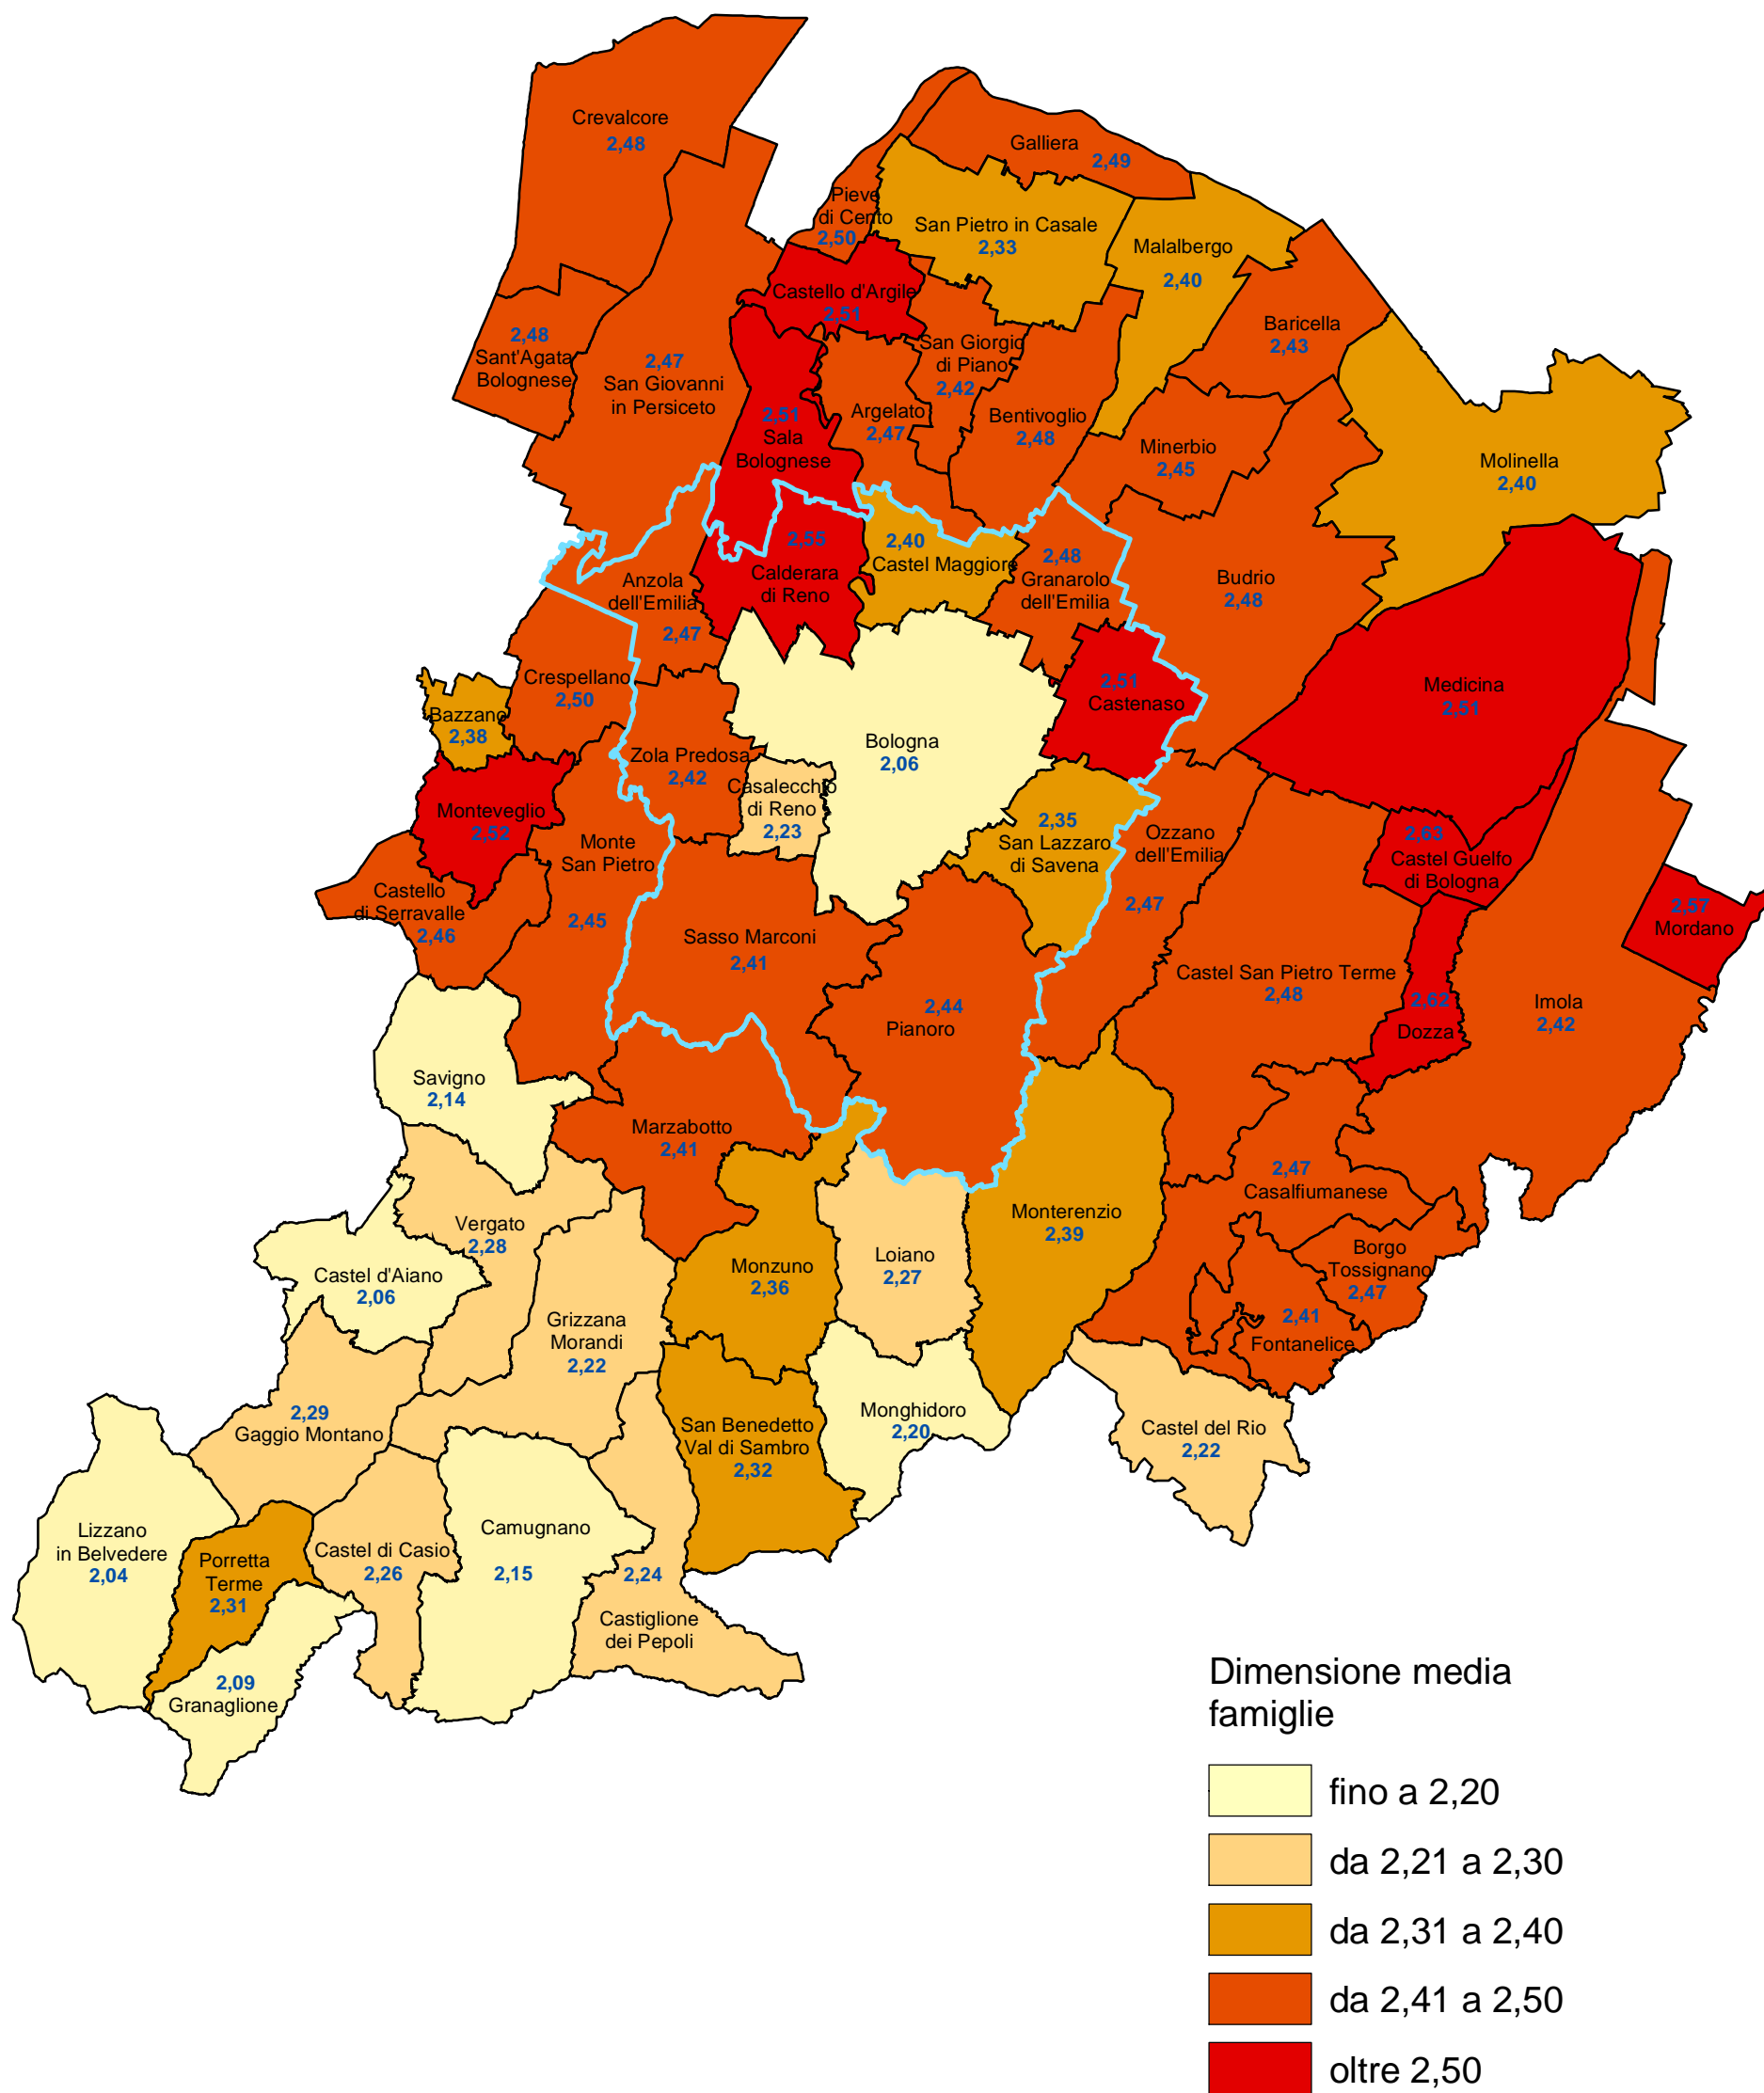

# Provincia di Bologna

## Dimensione media delle famiglie per comune (censimento 2001)

COMUNE DI BOLOGNA - Settore Programmazione Controlli e Statistica

Nel 2001 la dimensione media delle famiglie residenti censite nella provincia di Bologna era pari a 2,26 componenti (nel comune di Bologna 2,06 componenti).