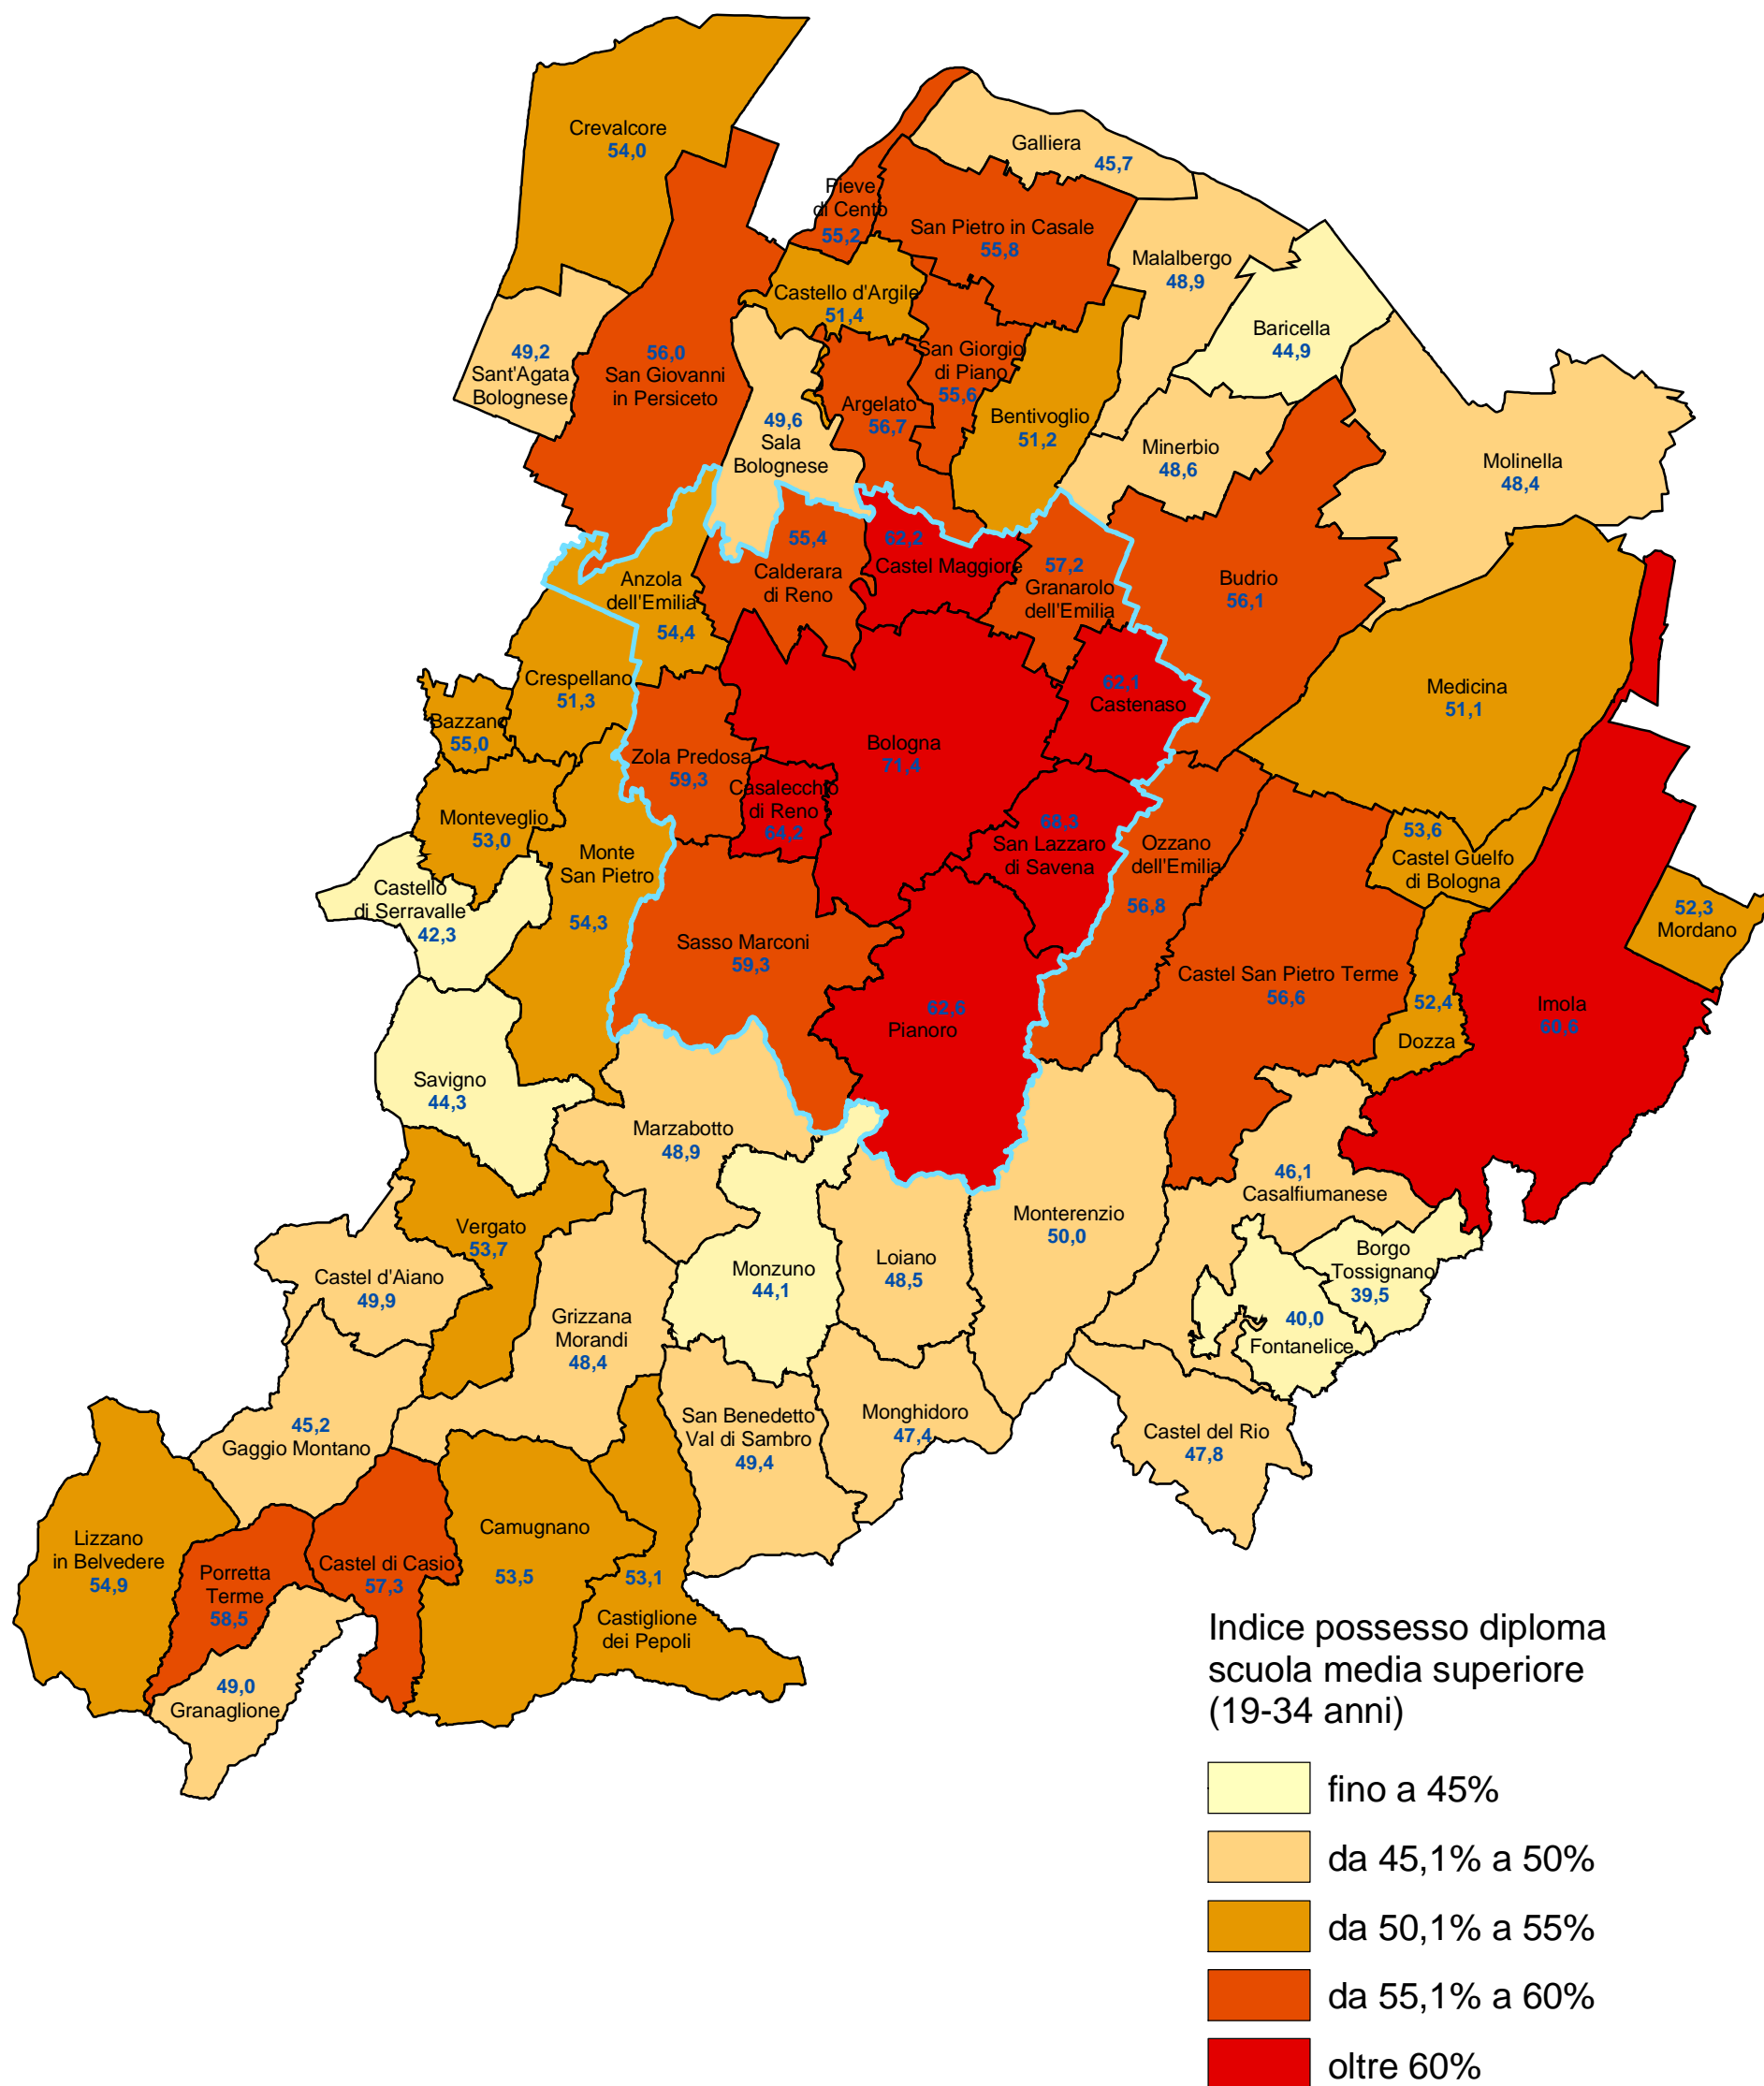

Provincia di Bologna

Indice di possesso del diploma di scuola media superiore della popolazione residente compresa tra 19 e 34 anni per comune (censimento 2001)

COMUNE DI BOLOGNA - Settore Programmazione Controlli e Statistica

Nel 2001 l'indice di possesso del diploma di scuola media superiore calcolato sulla popolazione residente compresa tra 19 e 34 anni censita nella provincia di Bologna era pari al 62,1% (nel comune di Bologna 71,4%).