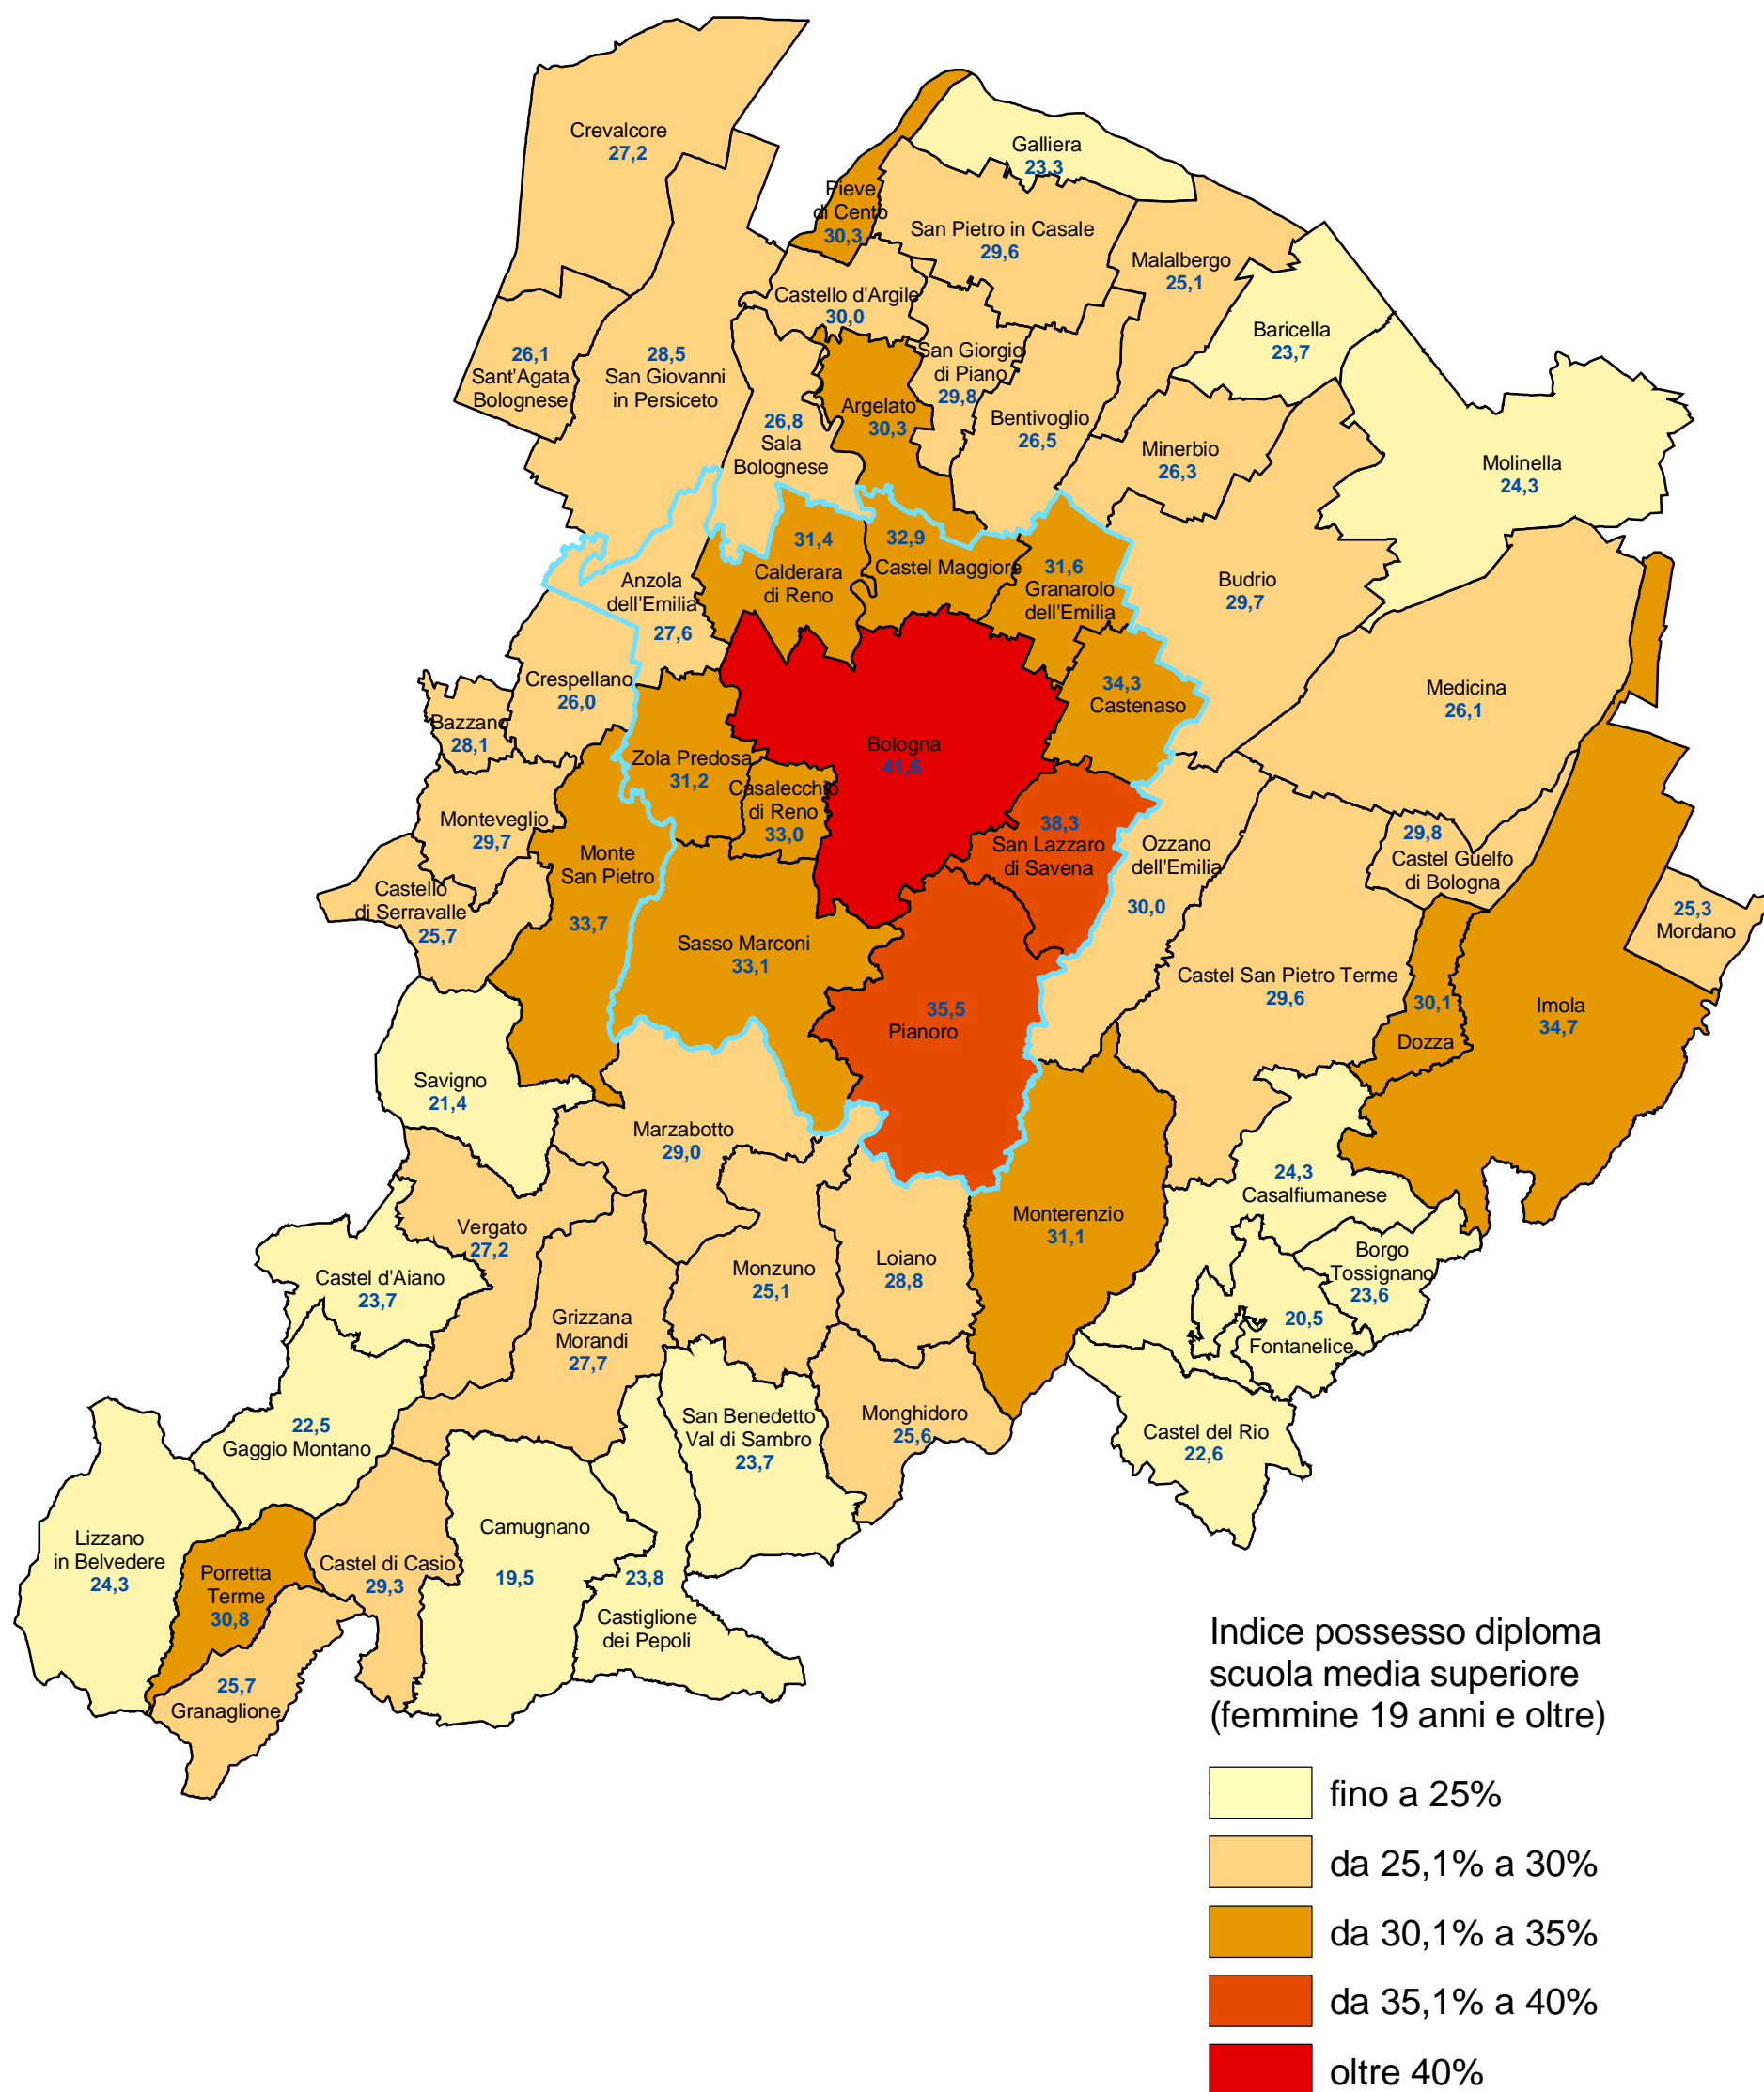

Provincia di Bologna

Indice di possesso del diploma di scuola media superiore della popolazione residente femminile di 19 anni e oltre per comune (censimento 2001)

COMUNE DI BOLOGNA - Settore Programmazione Controlli e Statistica

Nel 2001 l'indice di possesso del diploma di scuola media superiore calcolato sulla popolazione residente femminile di 19 anni e oltre censita nella provincia di Bologna era pari al 35,1% (nel comune di Bologna 41,6%).