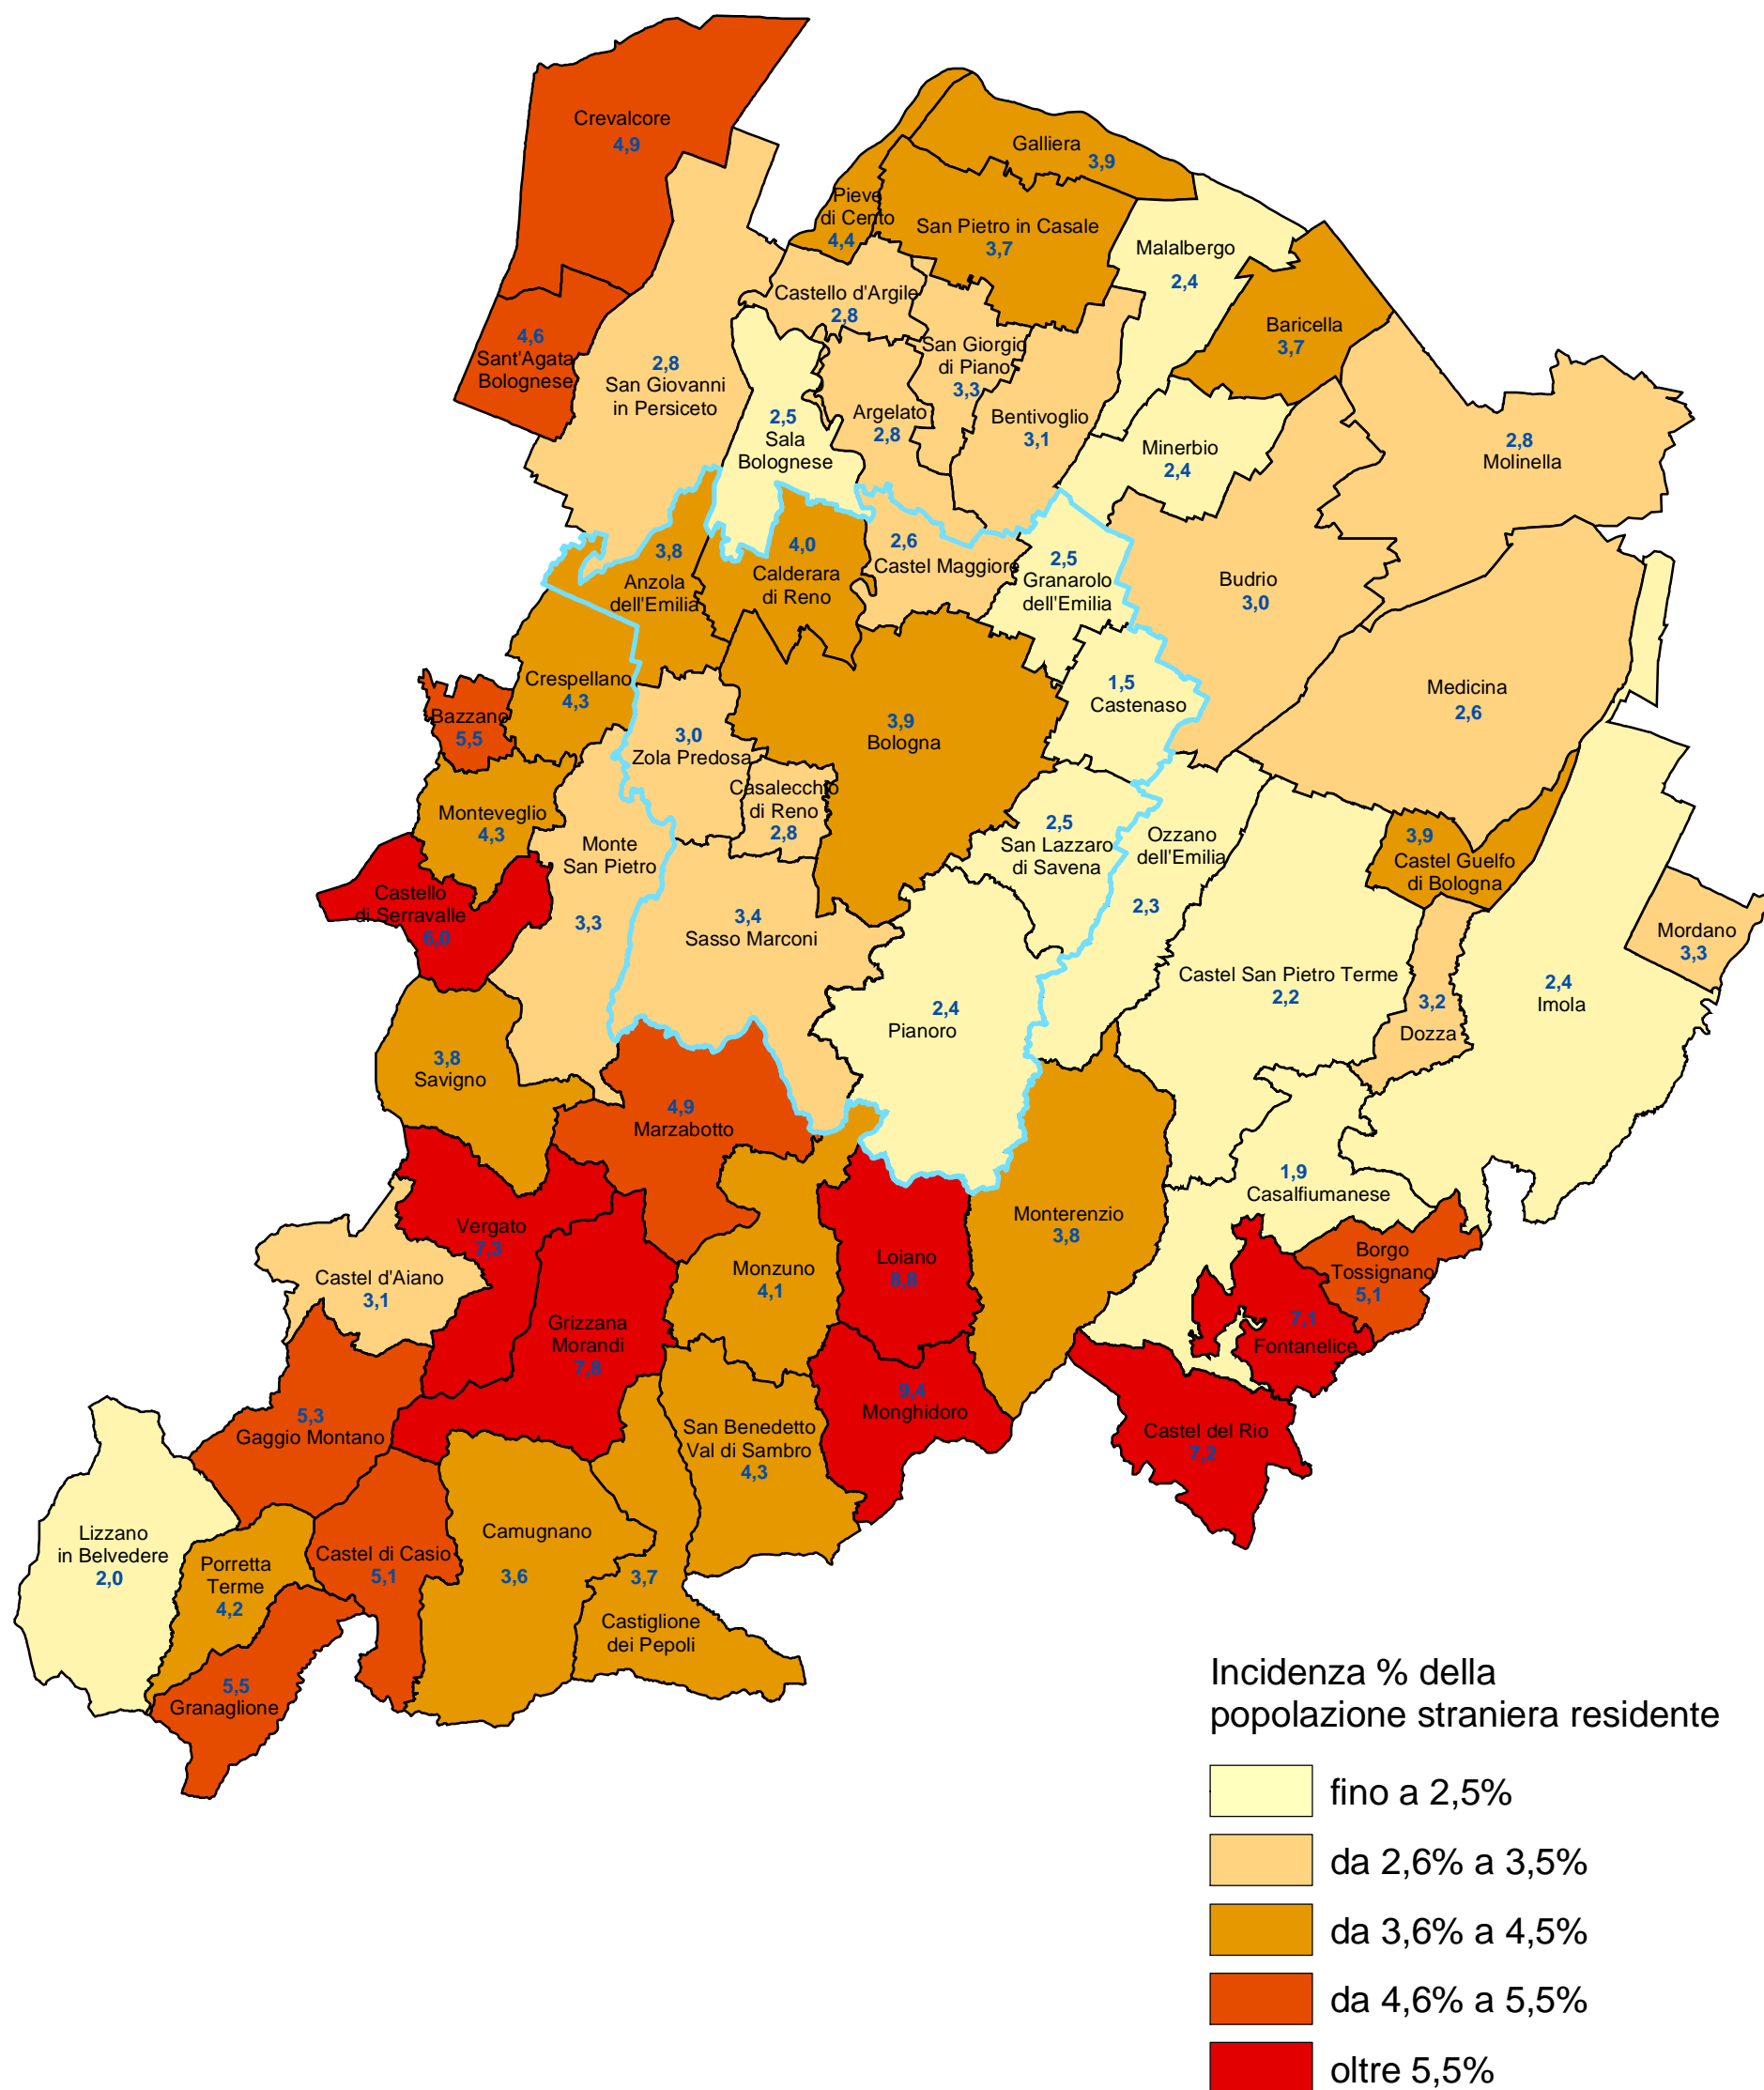

Provincia di Bologna

Incidenza percentuale della popolazione straniera residente per comune (censimento 2001)

COMUNE DI BOLOGNA - Settore Programmazione Controlli e Statistica

Al Censimento 2001 l'incidenza percentuale della popolazione straniera residente sulla popolazione provinciale totale era pari al 3,5% (nel comune di Bologna 3,9%).