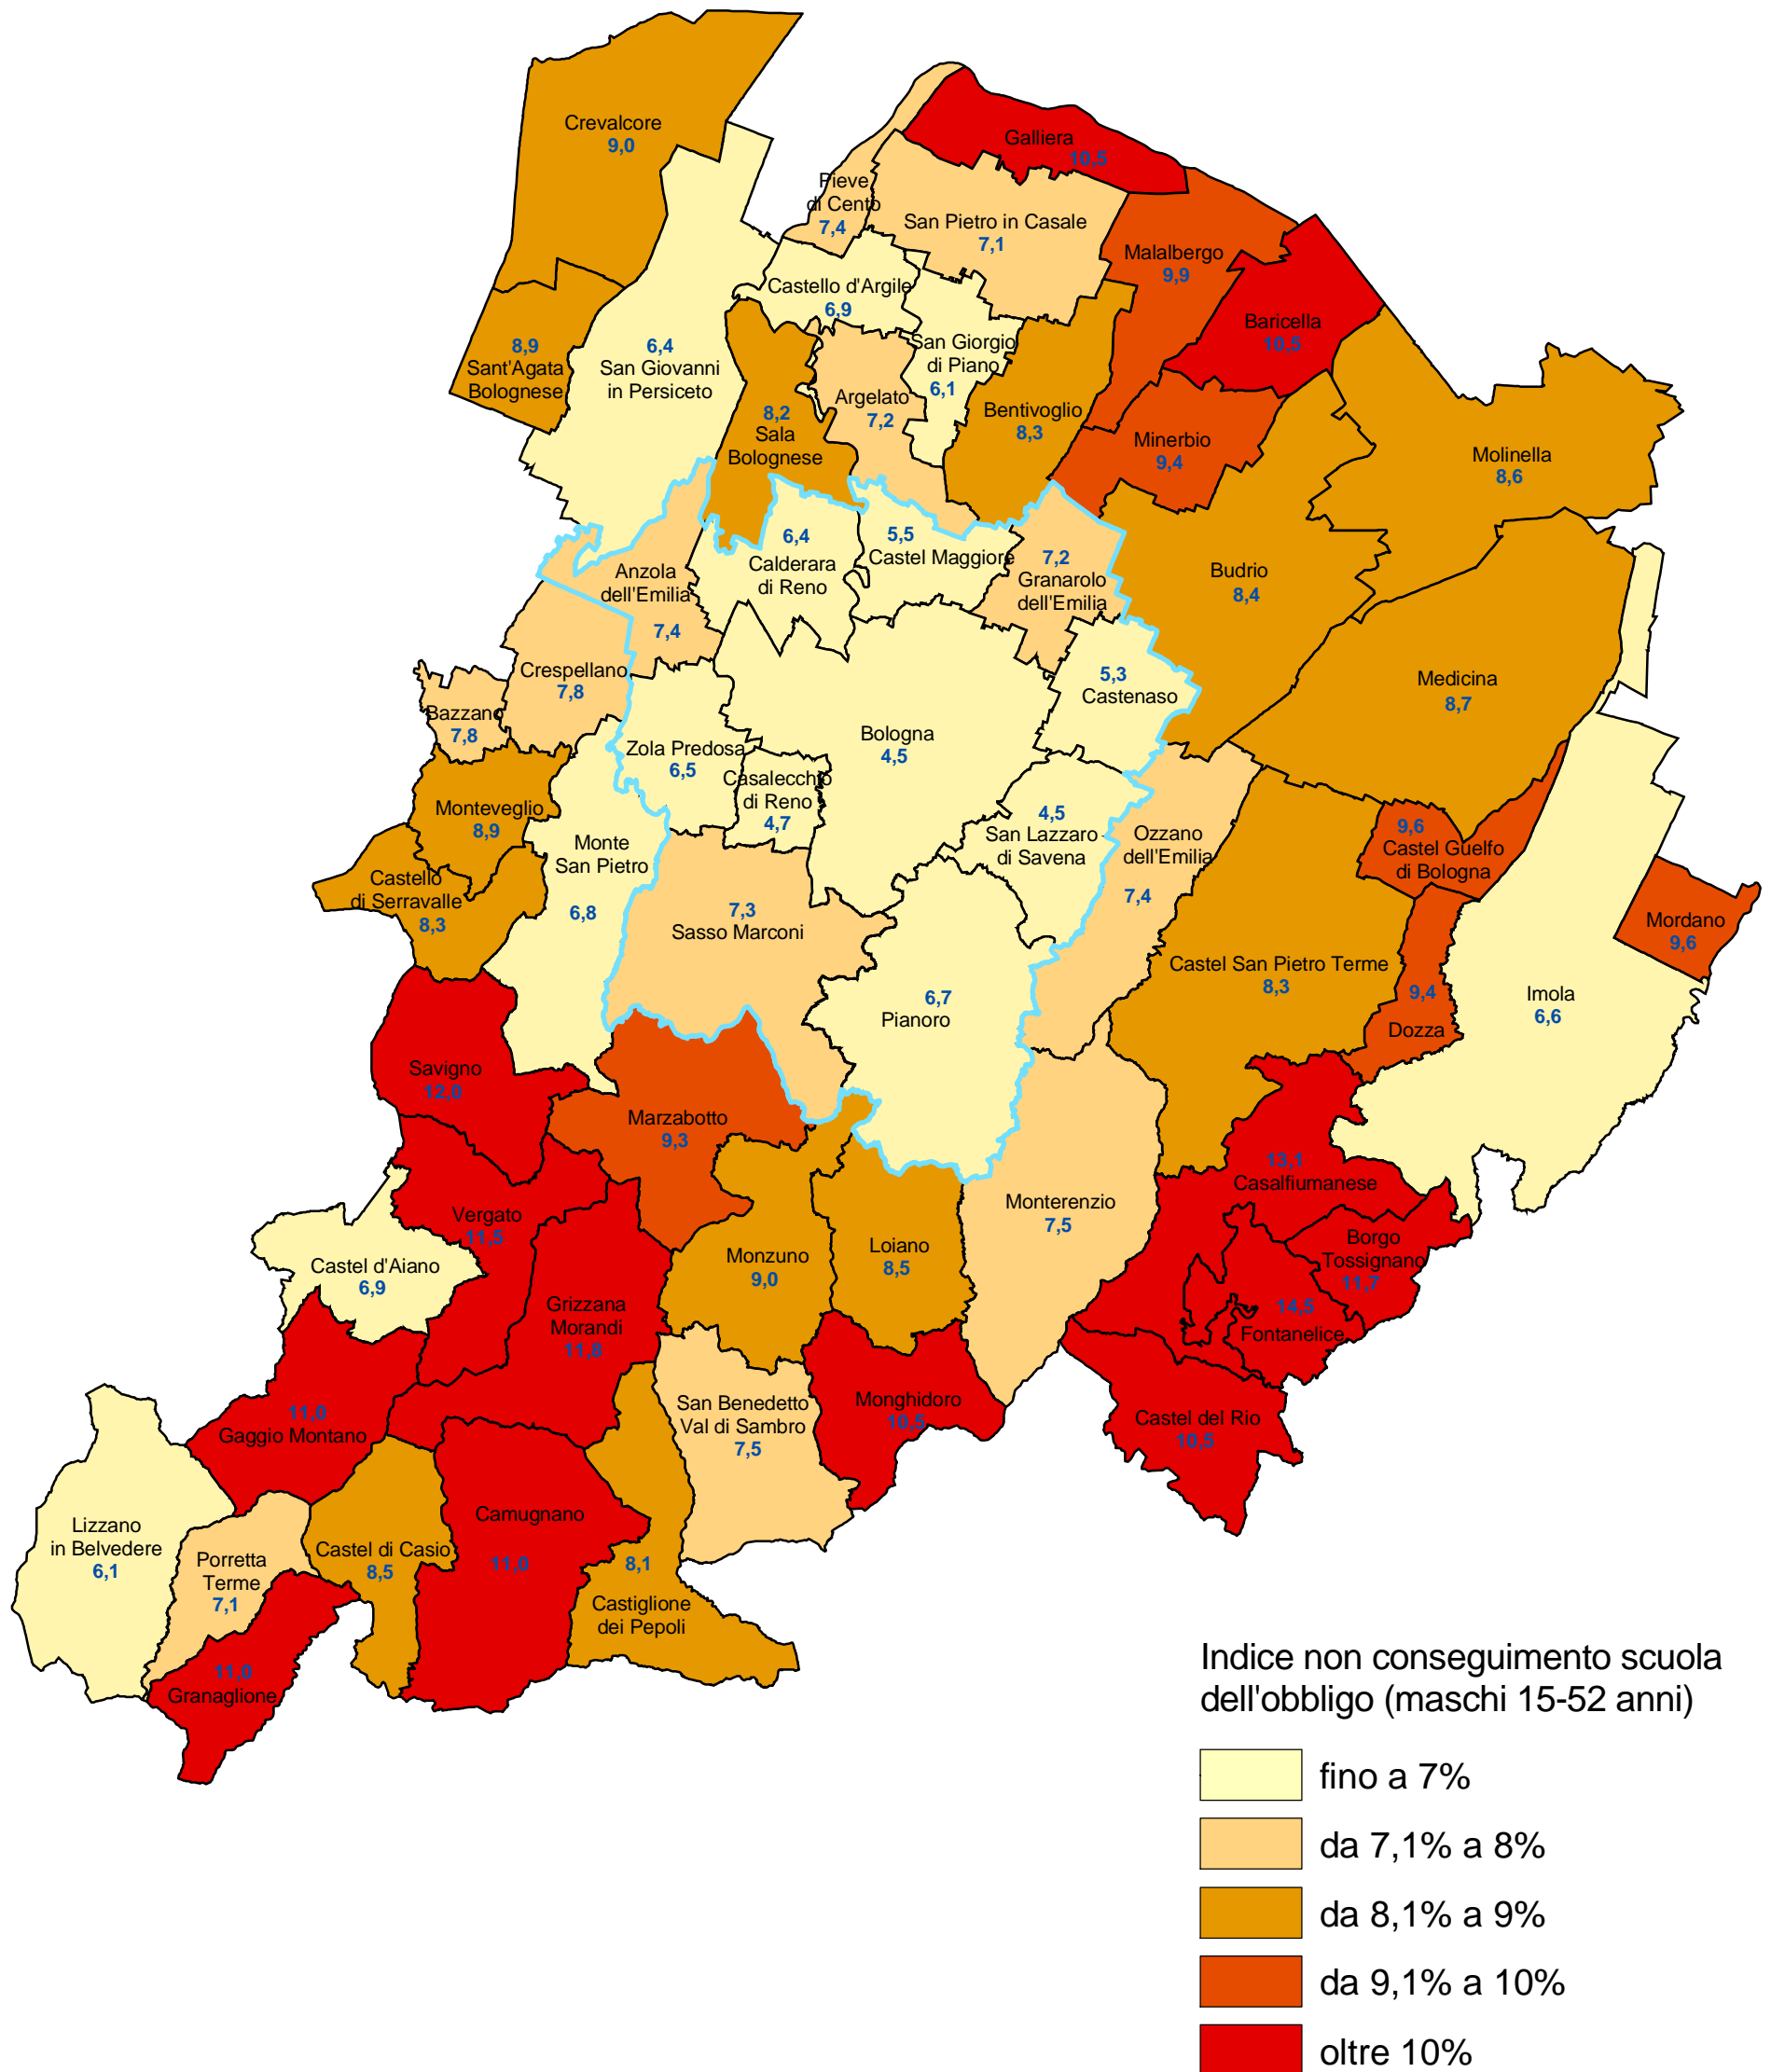

Provincia di Bologna

Indice di non conseguimento della scuola dell'obbligo della popolazione residente maschile compresa tra 15 e 52 anni per comune (censimento 2001)

COMUNE DI BOLOGNA - Settore Programmazione Controlli e Statistica

Nel 2001 l'indice di non conseguimento della scuola dell'obbligo calcolato sulla popolazione residente maschile compresa tra 15 e 52 anni censita nella provincia di Bologna era pari al 6,3% (nel comune di Bologna 4,5%).