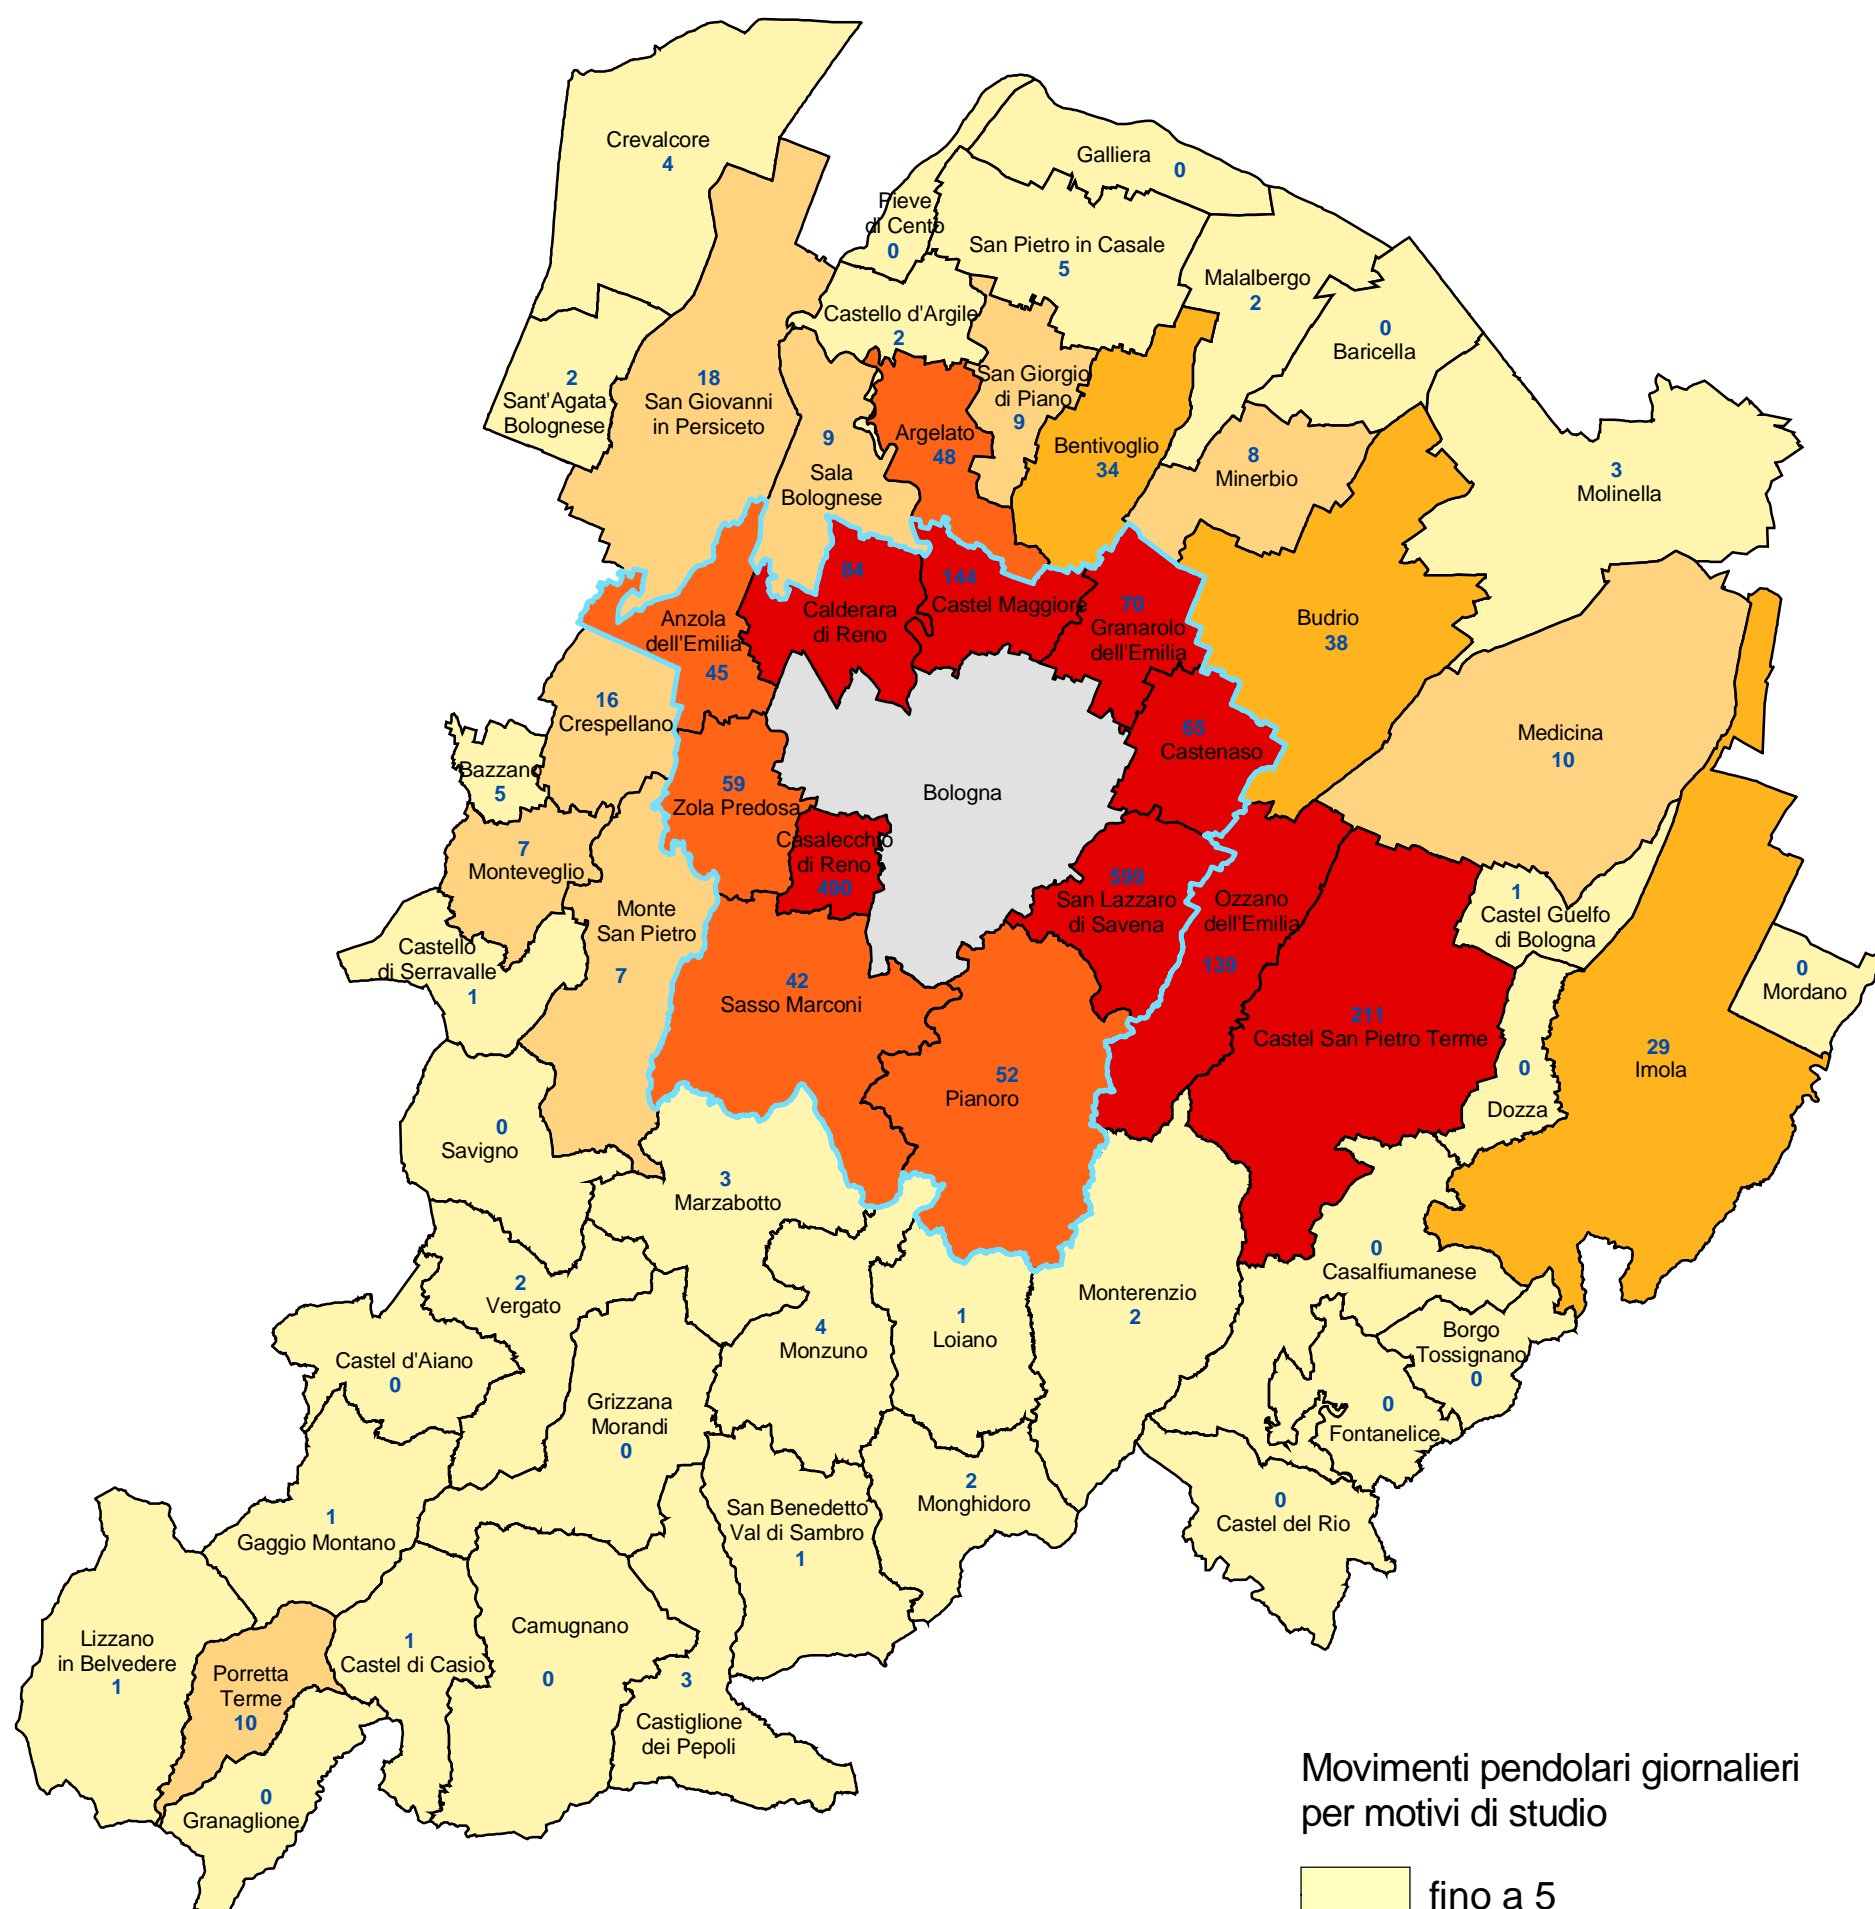

Provincia di Bologna

Movimenti pendolari giornalieri per motivi di studio verso i comuni della provincia di Bologna effettuati dai residenti nel comune di Bologna (censimento 2001)

I movimenti pendolari giornalieri cui si fa riferimento sono quelli effettivamente verificatisi il mercoledì antecedente la data del censimento.

Al Censimento 2001 i movimenti pendolari giornalieri per motivi di studio effettuati dai residenti nel comune di Bologna verso i comuni della provincia erano pari a 2.289.