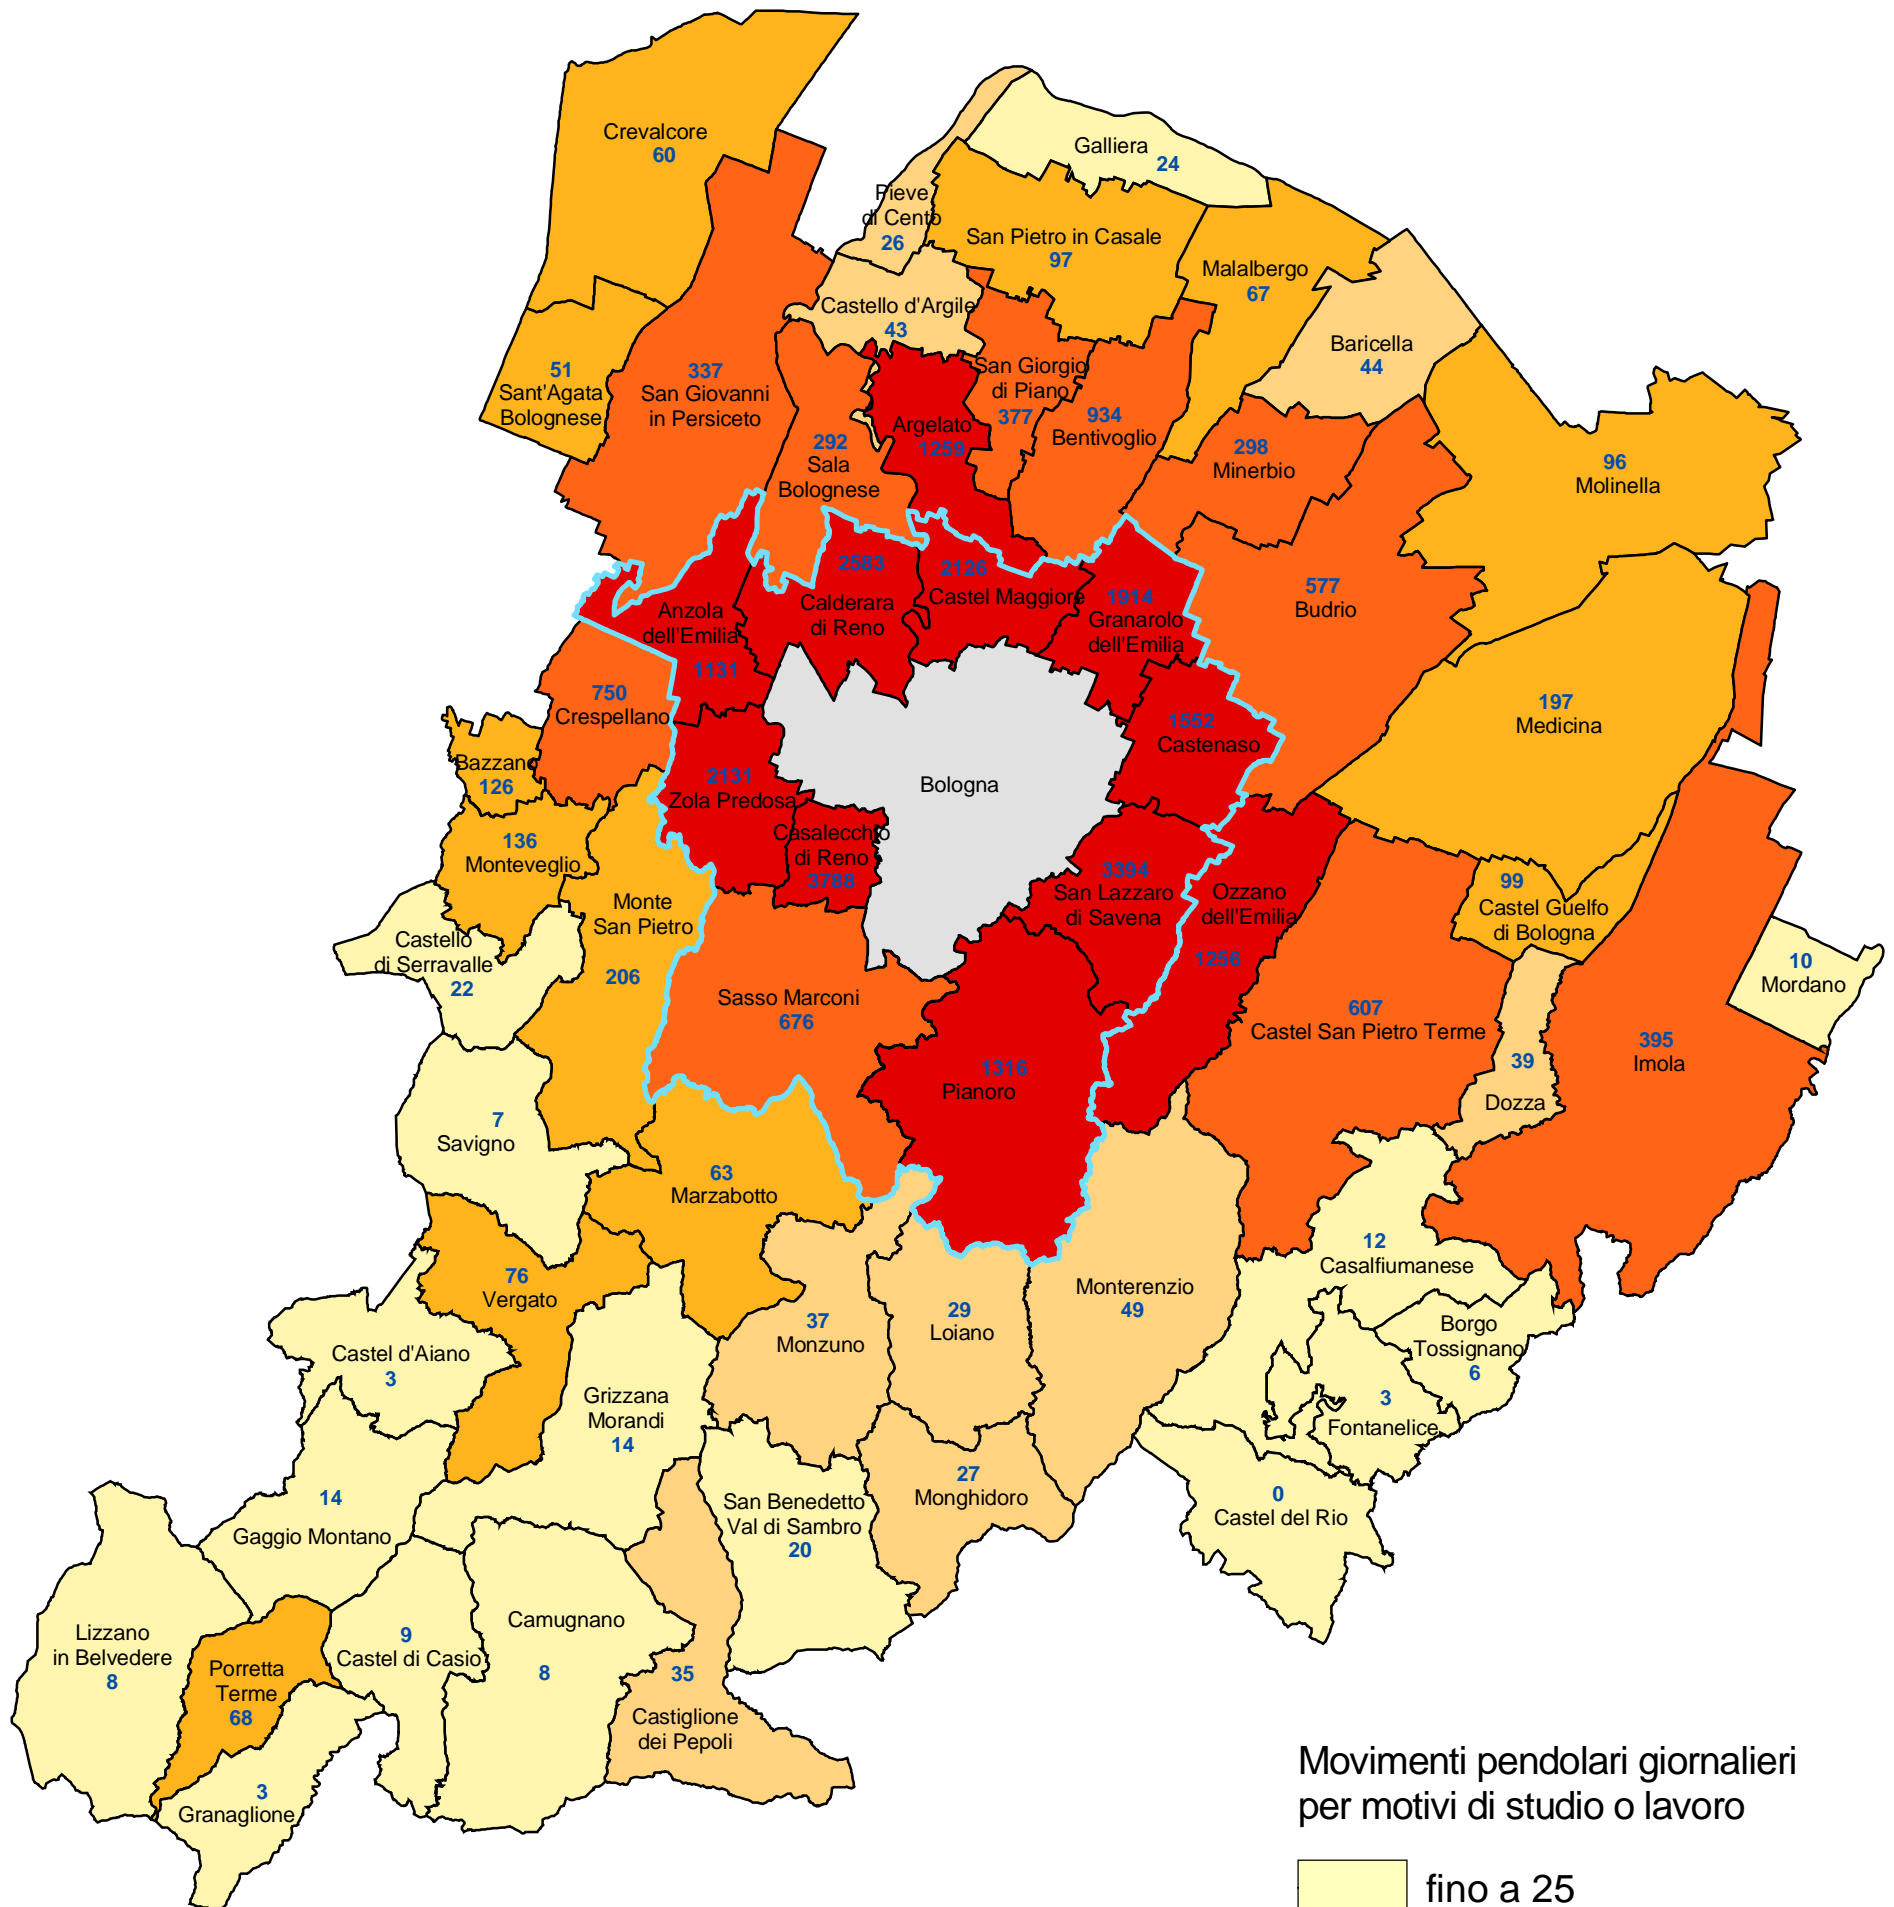

Provincia di Bologna

Movimenti pendolari giornalieri per motivi di studio o lavoro verso i comuni della provincia di Bologna effettuati dai residenti nel comune di Bologna (censimento 2001)

I movimenti pendolari giornalieri cui si fa riferimento sono quelli effettivamente verificatisi il mercoledì antecedente la data del censimento.

Al Censimento 2001 i movimenti pendolari giornalieri per motivi di studio o lavoro effettuati dai residenti nel comune di Bologna verso i comuni della provincia erano pari a 29.527.