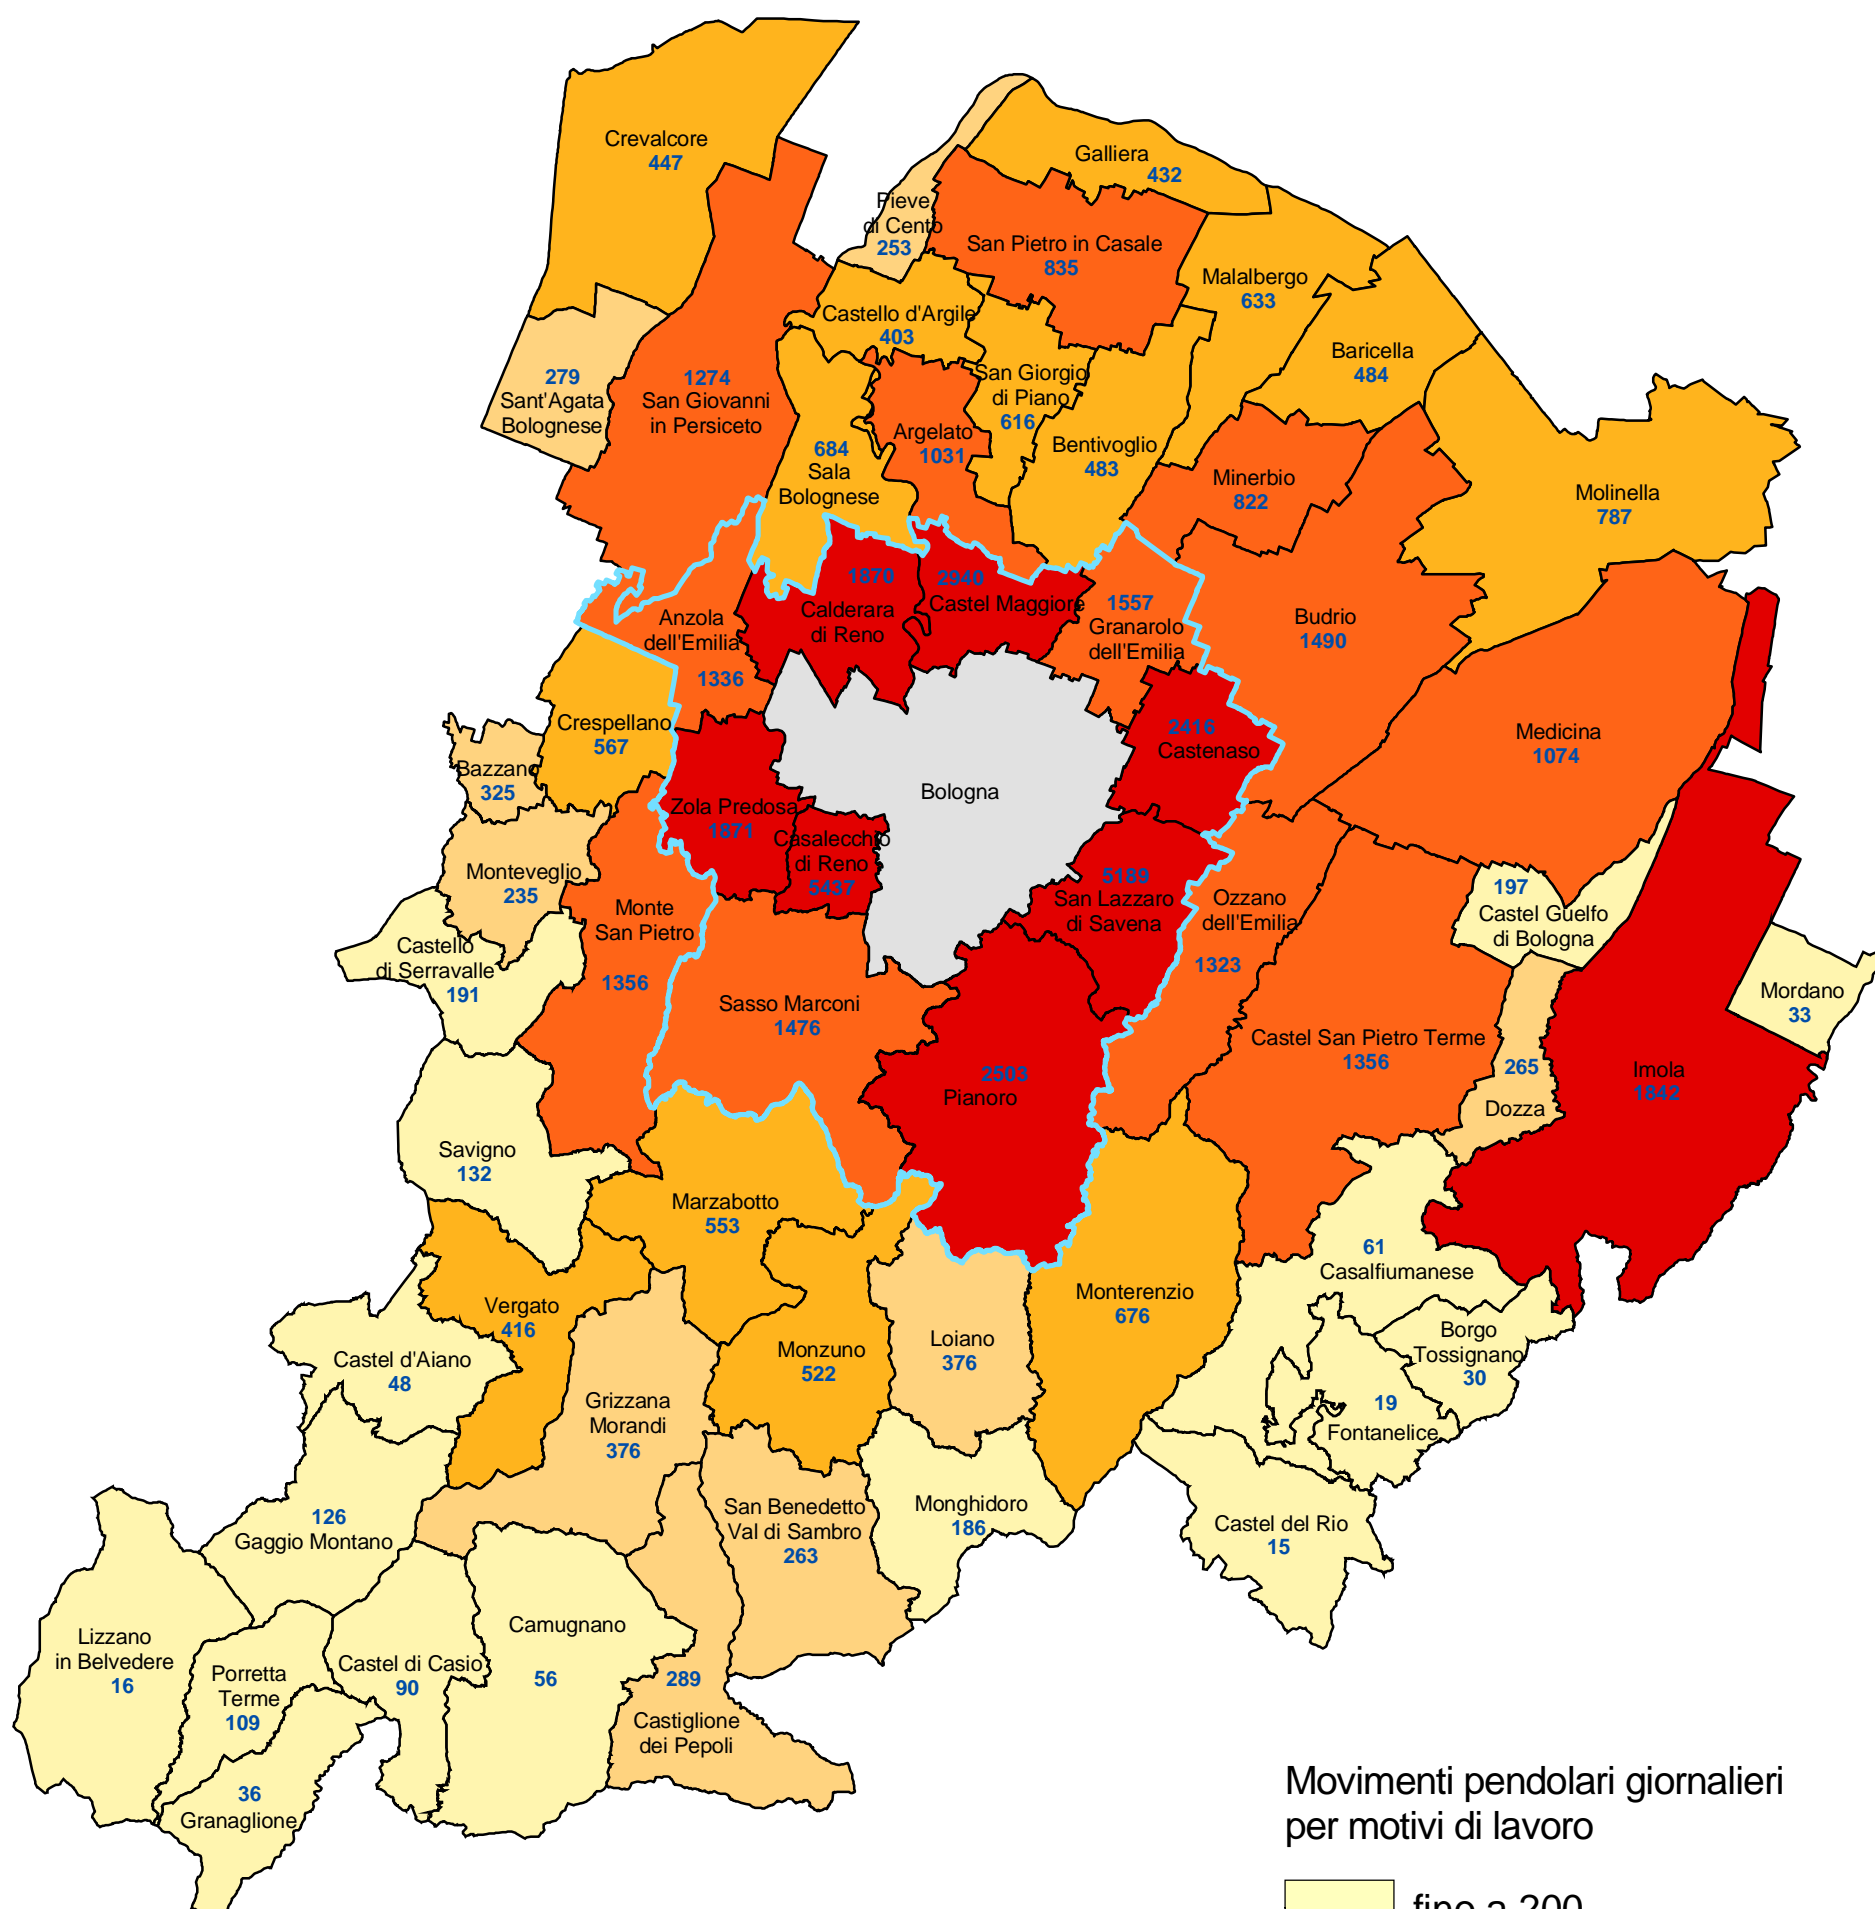

Provincia di Bologna

Movimenti pendolari giornalieri per motivi di lavoro verso il comune di Bologna effettuati dai residenti nei comuni della provincia (censimento 2001)

Movimenti pendolari giornalieri per motivi di lavoro

- fino a 200
- da 201 a 400
- da 401 a 800
- da 801 a 1600
- oltre 1600

I movimenti pendolari giornalieri cui si fa riferimento sono quelli effettivamente verificatisi il mercoledì antecedente la data del censimento.

Al Censimento 2001 i movimenti pendolari giornalieri per motivi di lavoro effettuati dai residenti nei comuni della provincia di Bologna verso il comune di Bologna erano pari a 50.707.