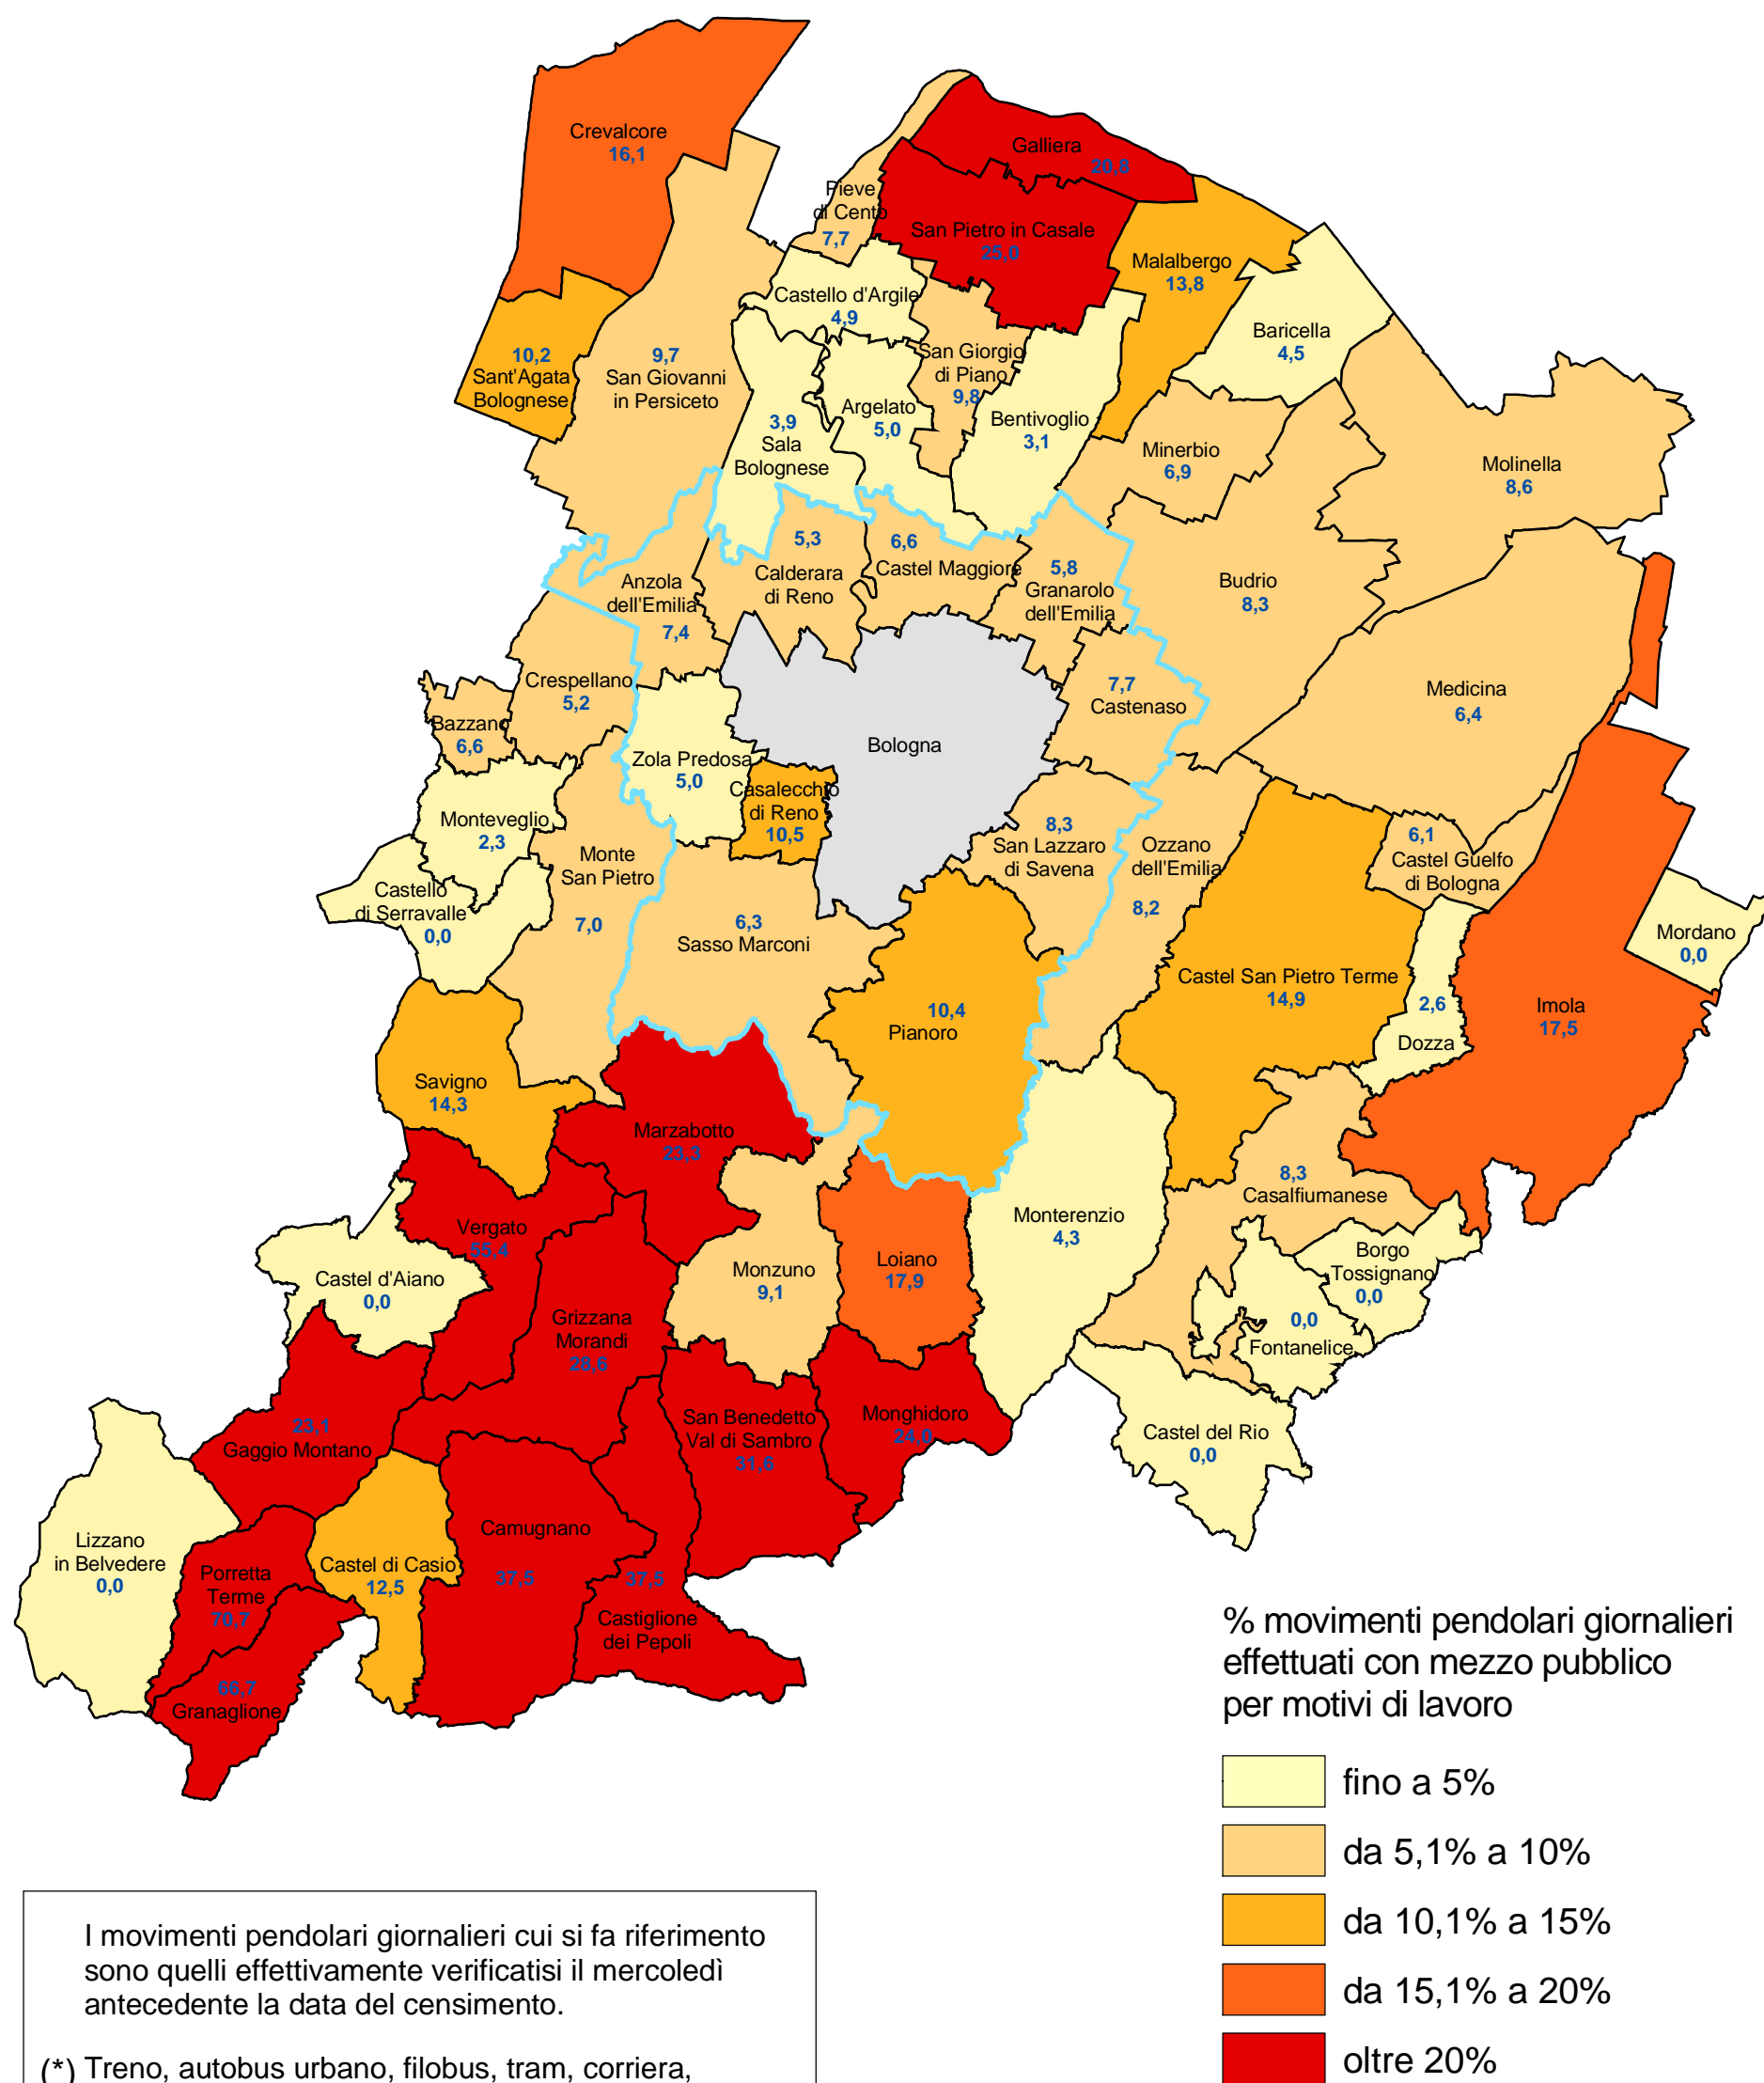

Provincia di Bologna
Percentuale dell'uso del mezzo pubblico (*) nei movimenti pendolari giornalieri per motivi di lavoro verso i comuni della provincia di Bologna effettuati dai residenti nel comune di Bologna (censimento 2001)

COMUNE DI BOLOGNA - Settore Programmazione Controlli e Statistica

Al Censimento 2001 i movimenti pendolari giornalieri con mezzo pubblico per motivi di lavoro effettuati dai residenti nel comune di Bologna verso i comuni della provincia erano pari al 7,9% del totale.