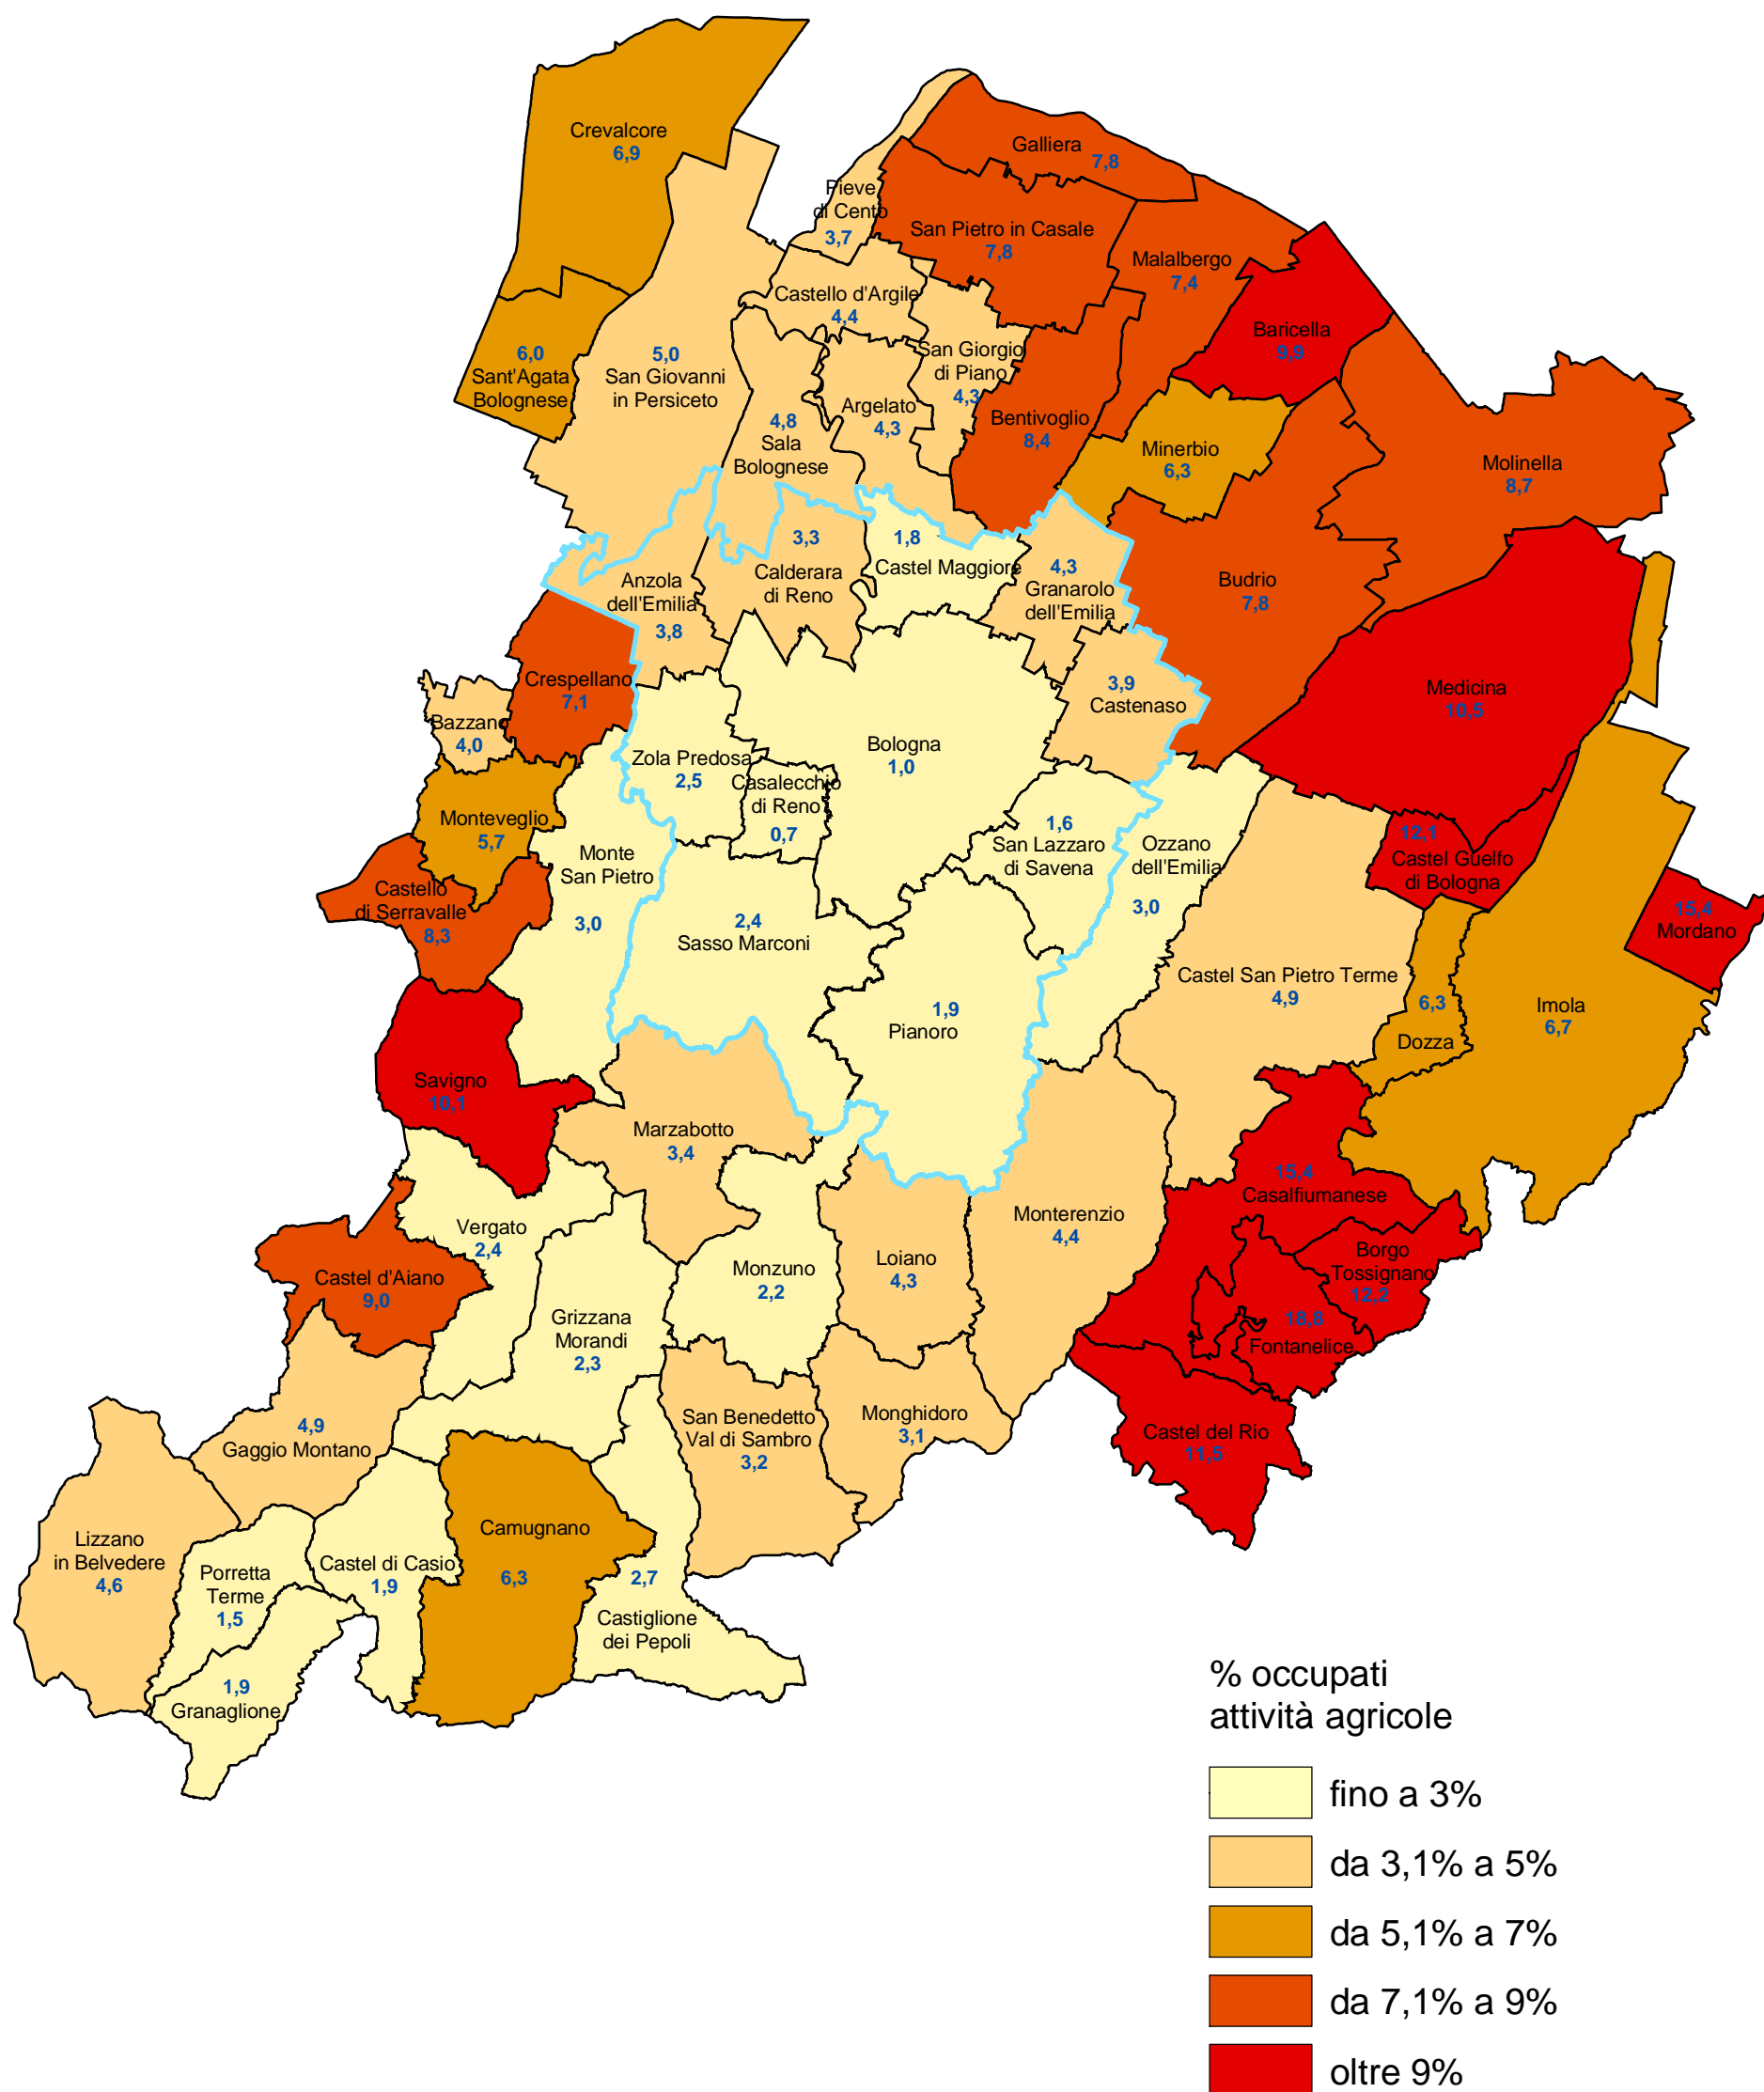

Provincia di Bologna

Percentuale di occupati in attività agricole per comune (censimento 2001)

COMUNE DI BOLOGNA - Settore Programmazione Controlli e Statistica

Nel 2001 la percentuale di occupati in attività agricole calcolata sul totale degli occupati di 15 anni e oltre censiti nella provincia di Bologna era pari al 3,4% (nel comune di Bologna 1,0%).