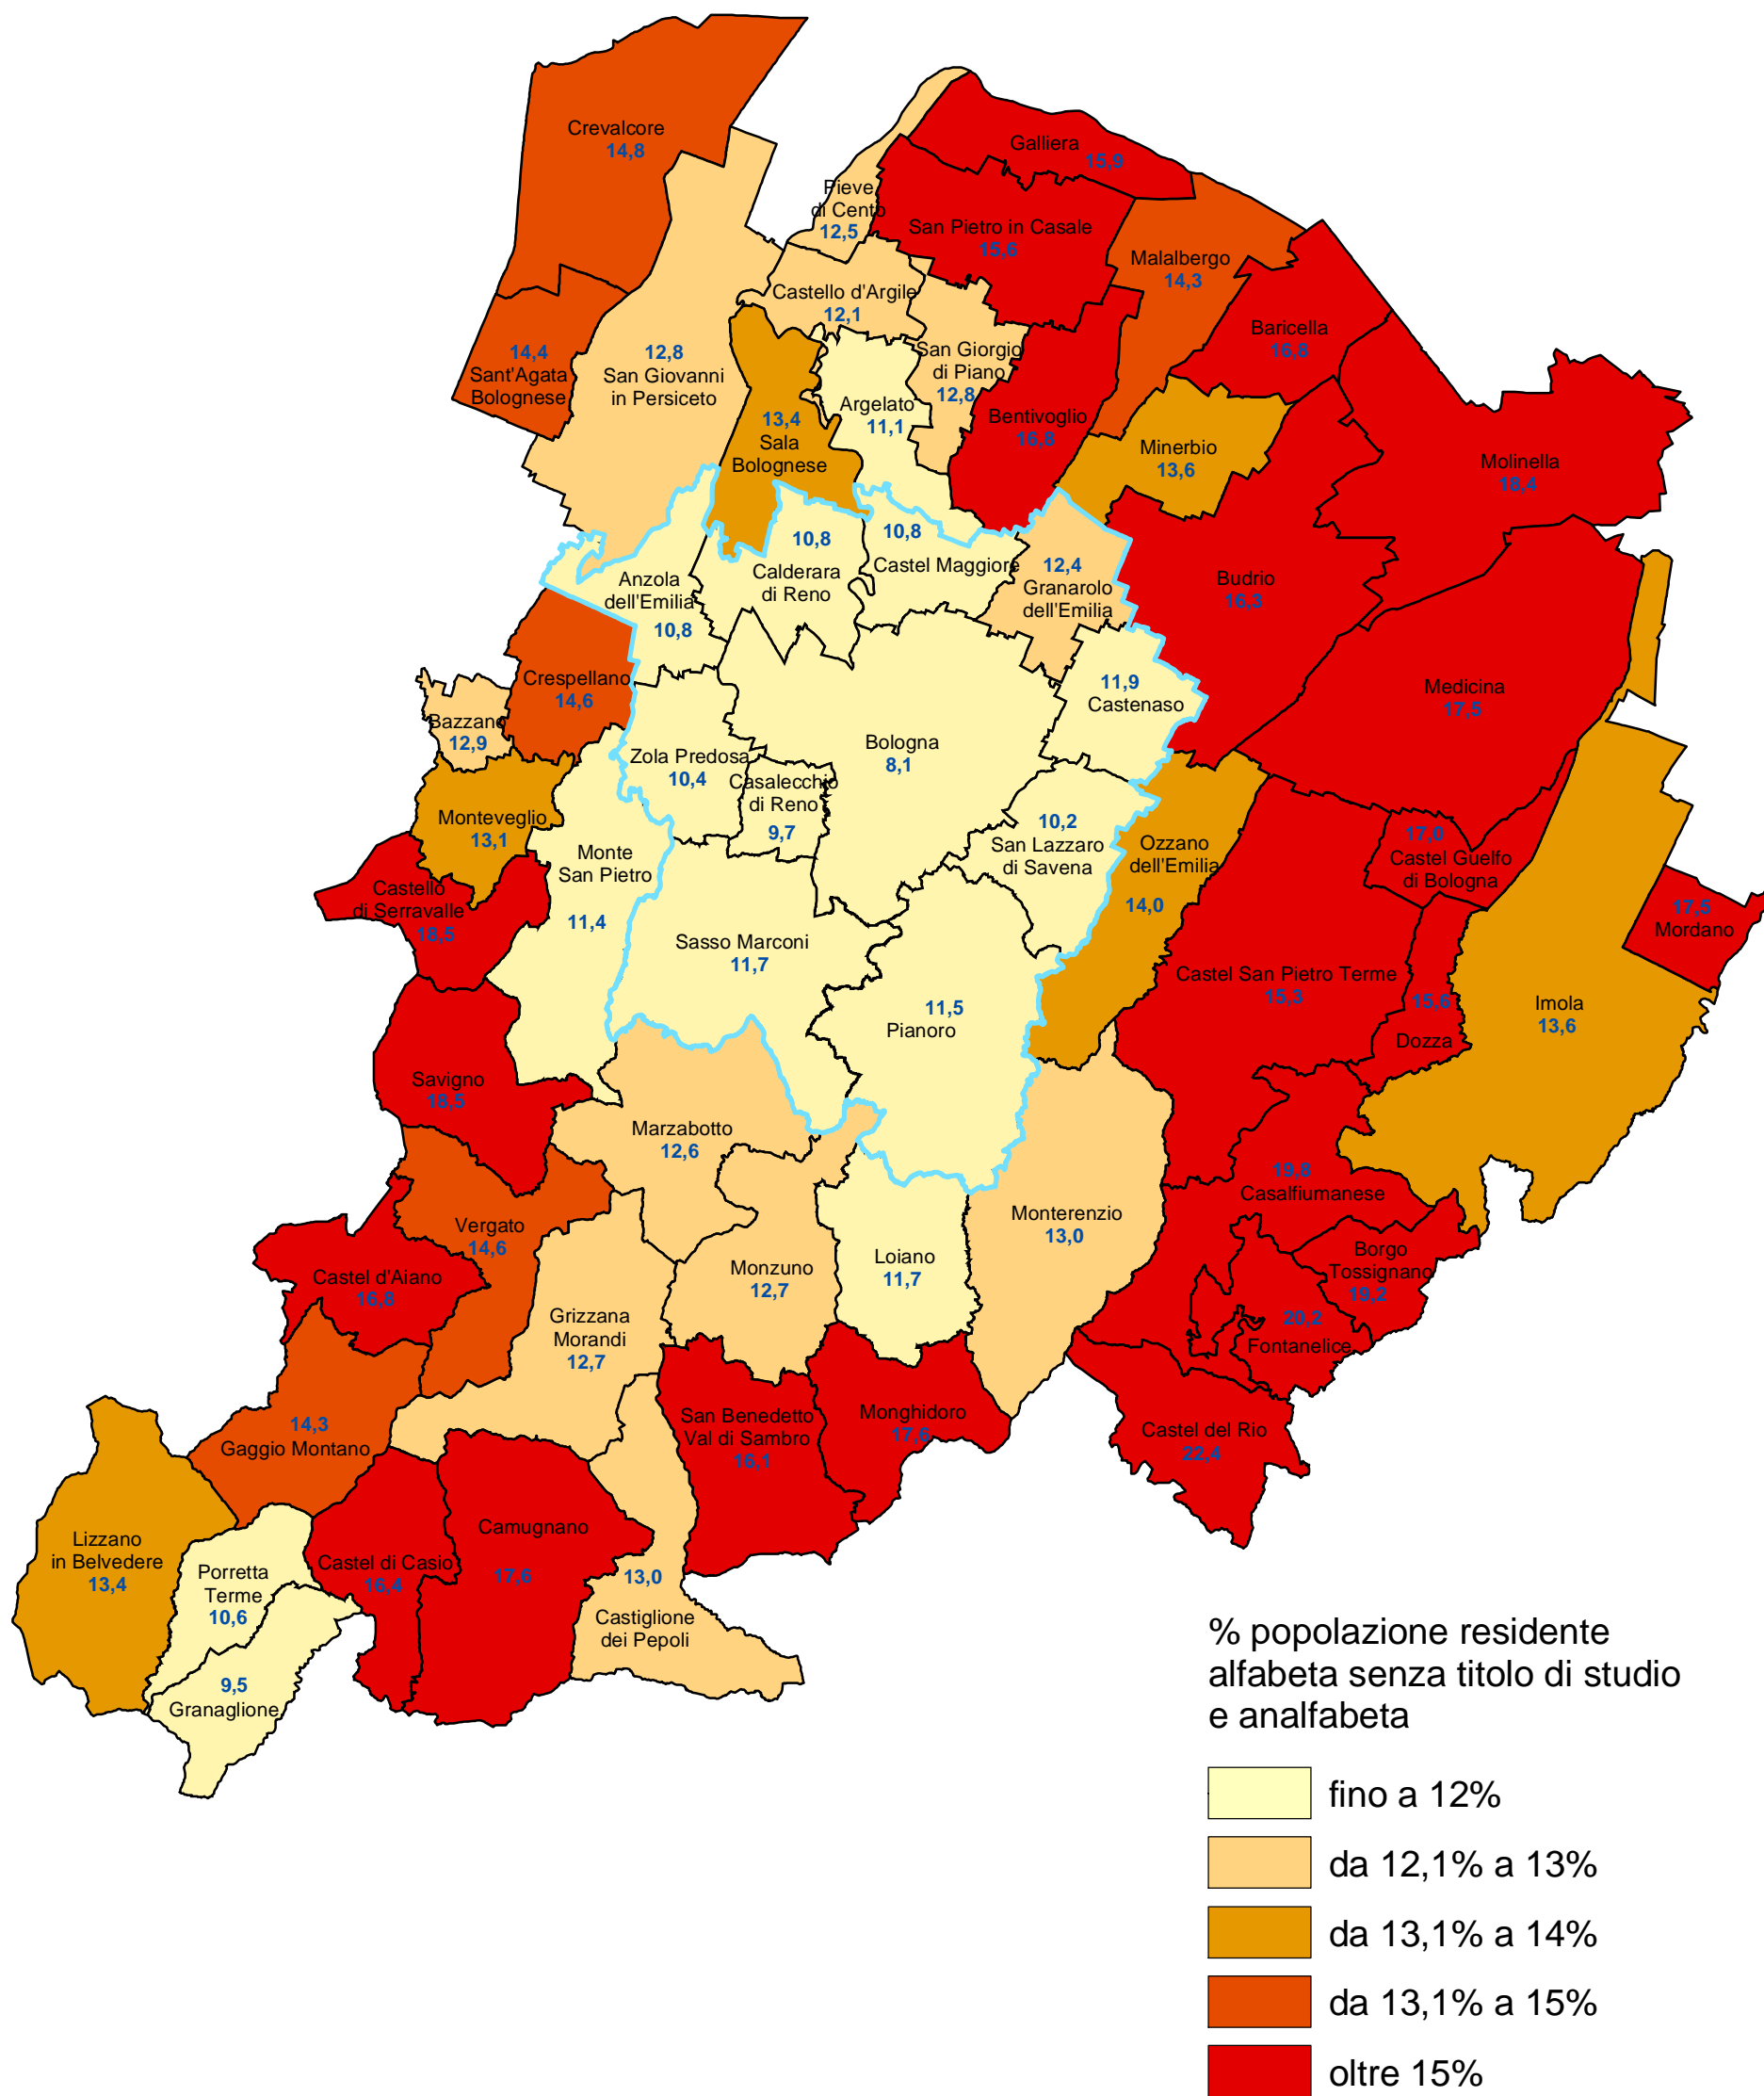

Provincia di Bologna

Percentuale di popolazione residente alfabetata priva di titolo di studio e analfabeta per comune (censimento 1991)

COMUNE DI BOLOGNA - Settore Programmazione Controlli e Statistica

Nel 1991 la popolazione residente alfabetata senza titolo di studio e analfabeta censita nella provincia di Bologna era pari all'11,0% della popolazione residente di 6 anni e oltre (nel comune di Bologna 8,1%).