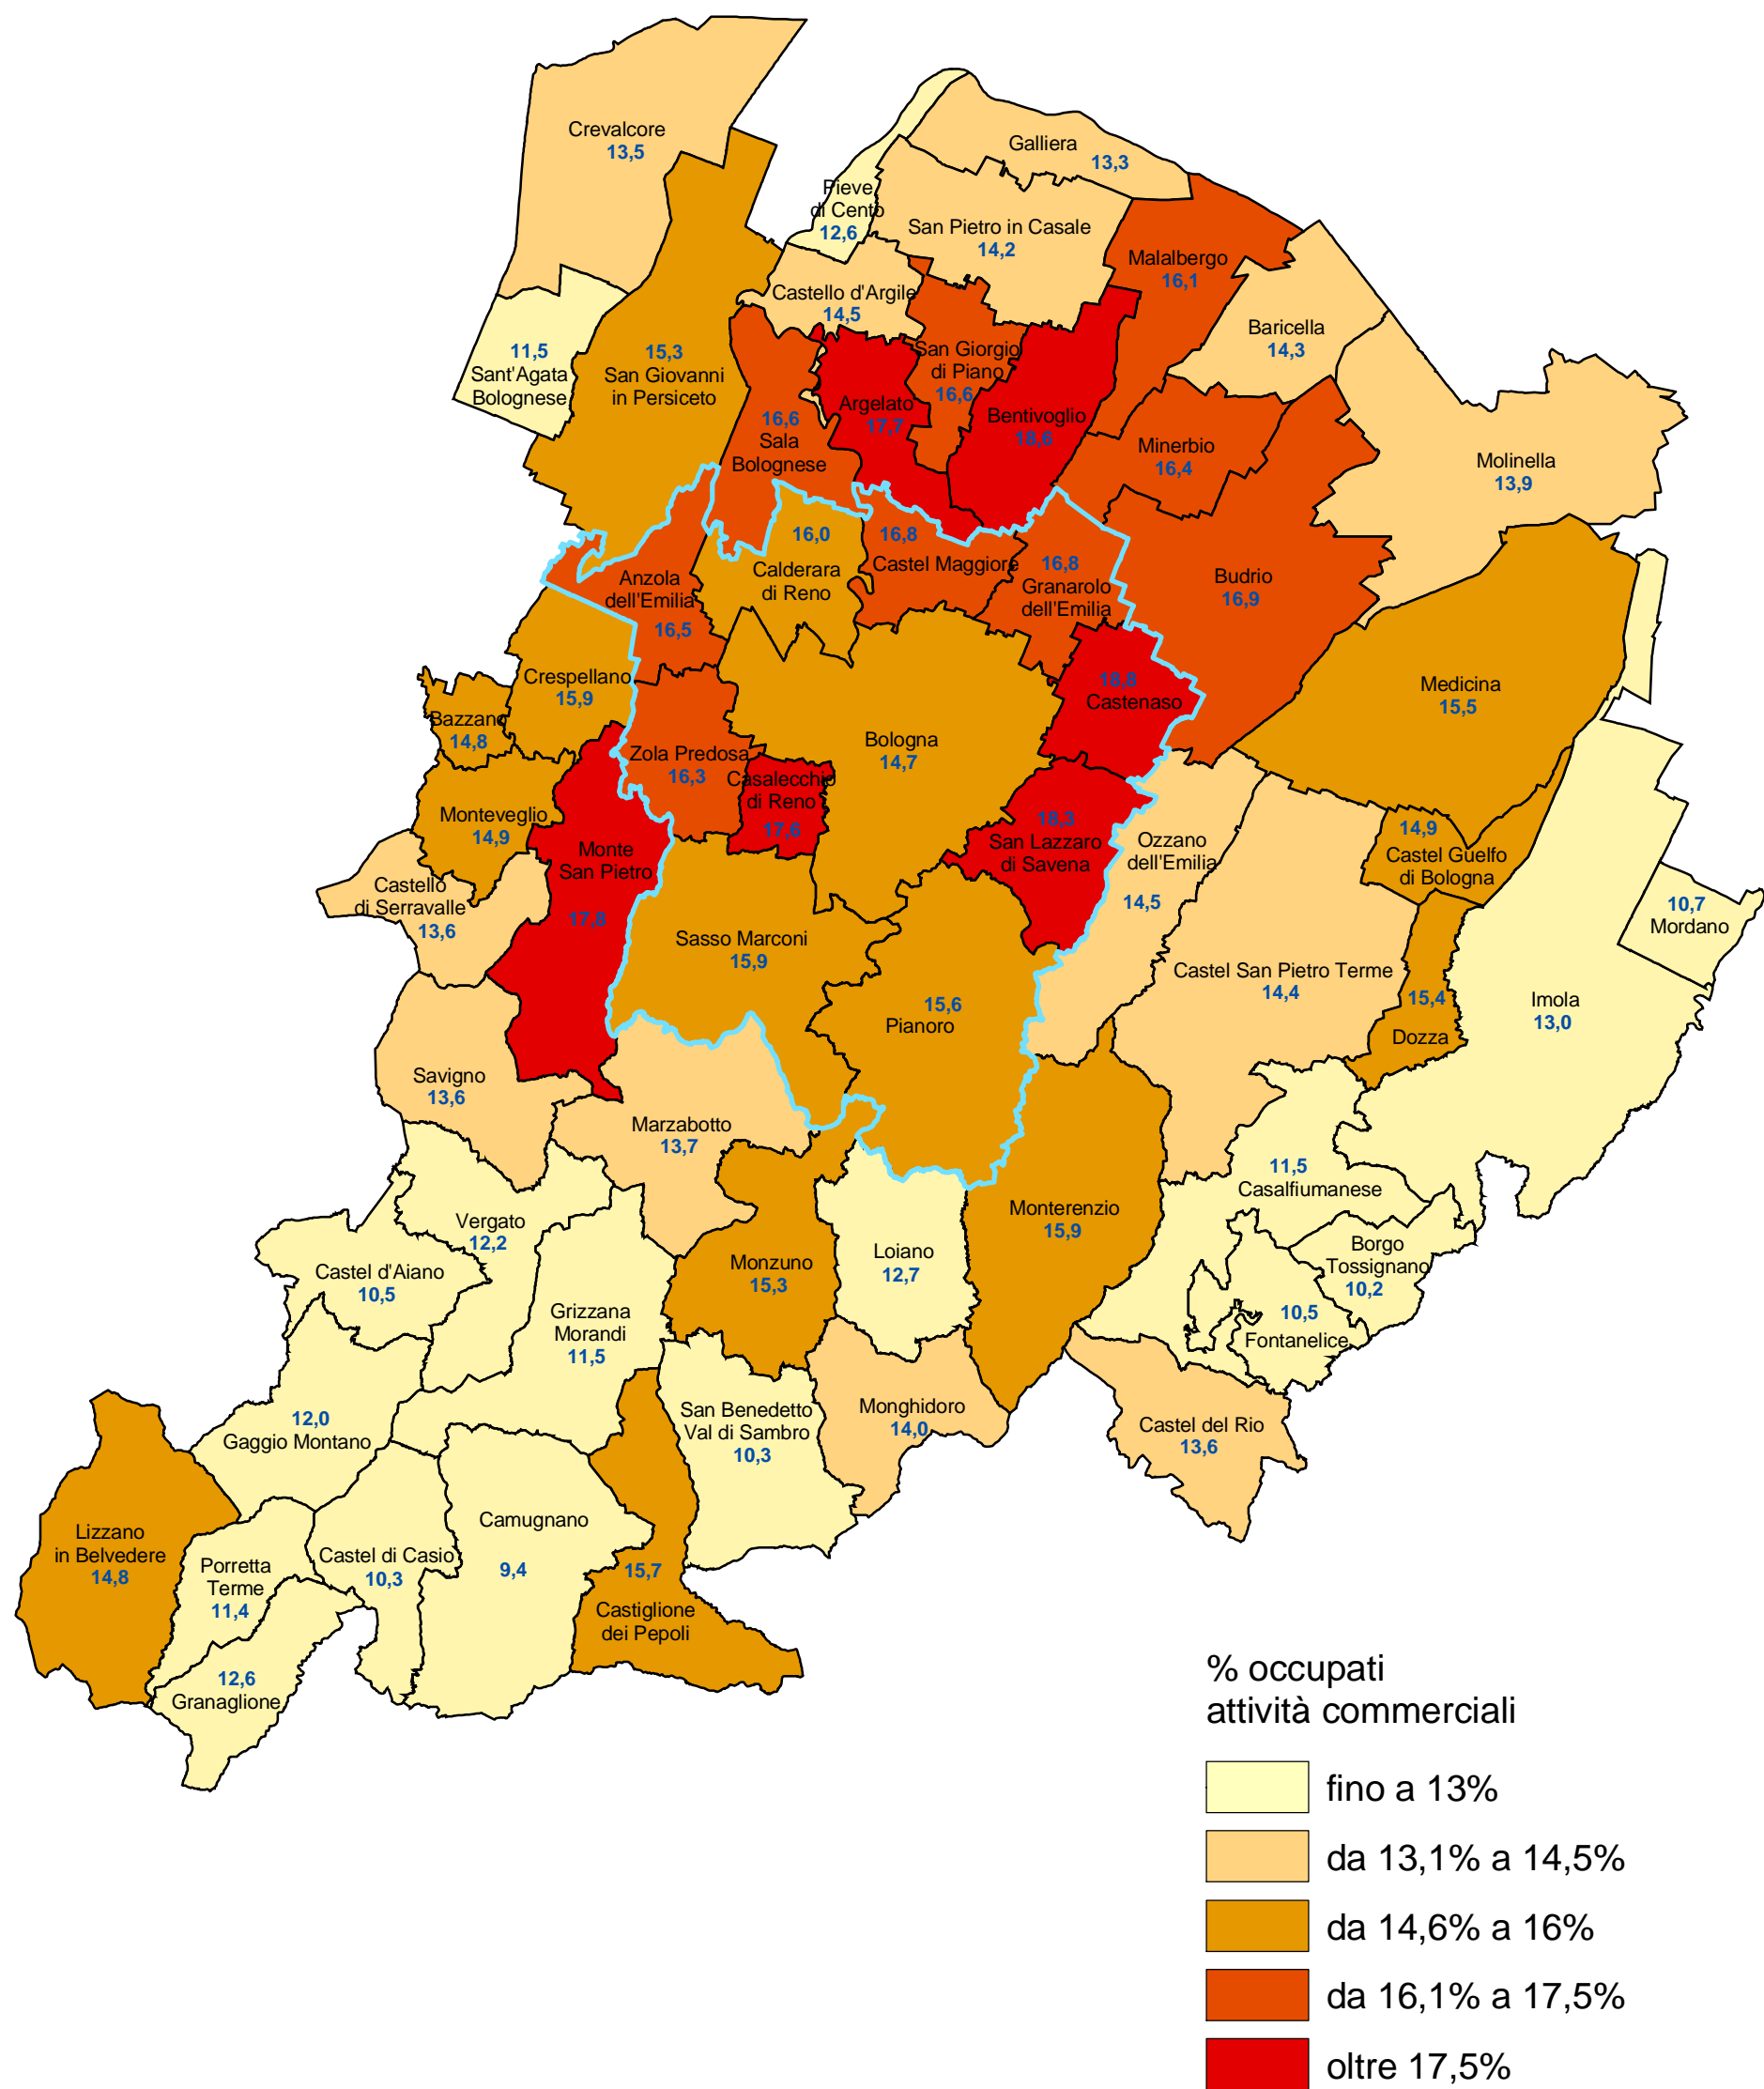

## Provincia di Bologna Percentuale di occupati in attività commerciali per comune (censimento 2001)

COMUNE DI BOLOGNA - Settore Programmazione Controlli e Statistica

Nel 2001 la percentuale di occupati in attività commerciali calcolata sul totale degli occupati di 15 anni e oltre censiti nella provincia di Bologna era pari al 15,0% (nel comune di Bologna 14,7%).