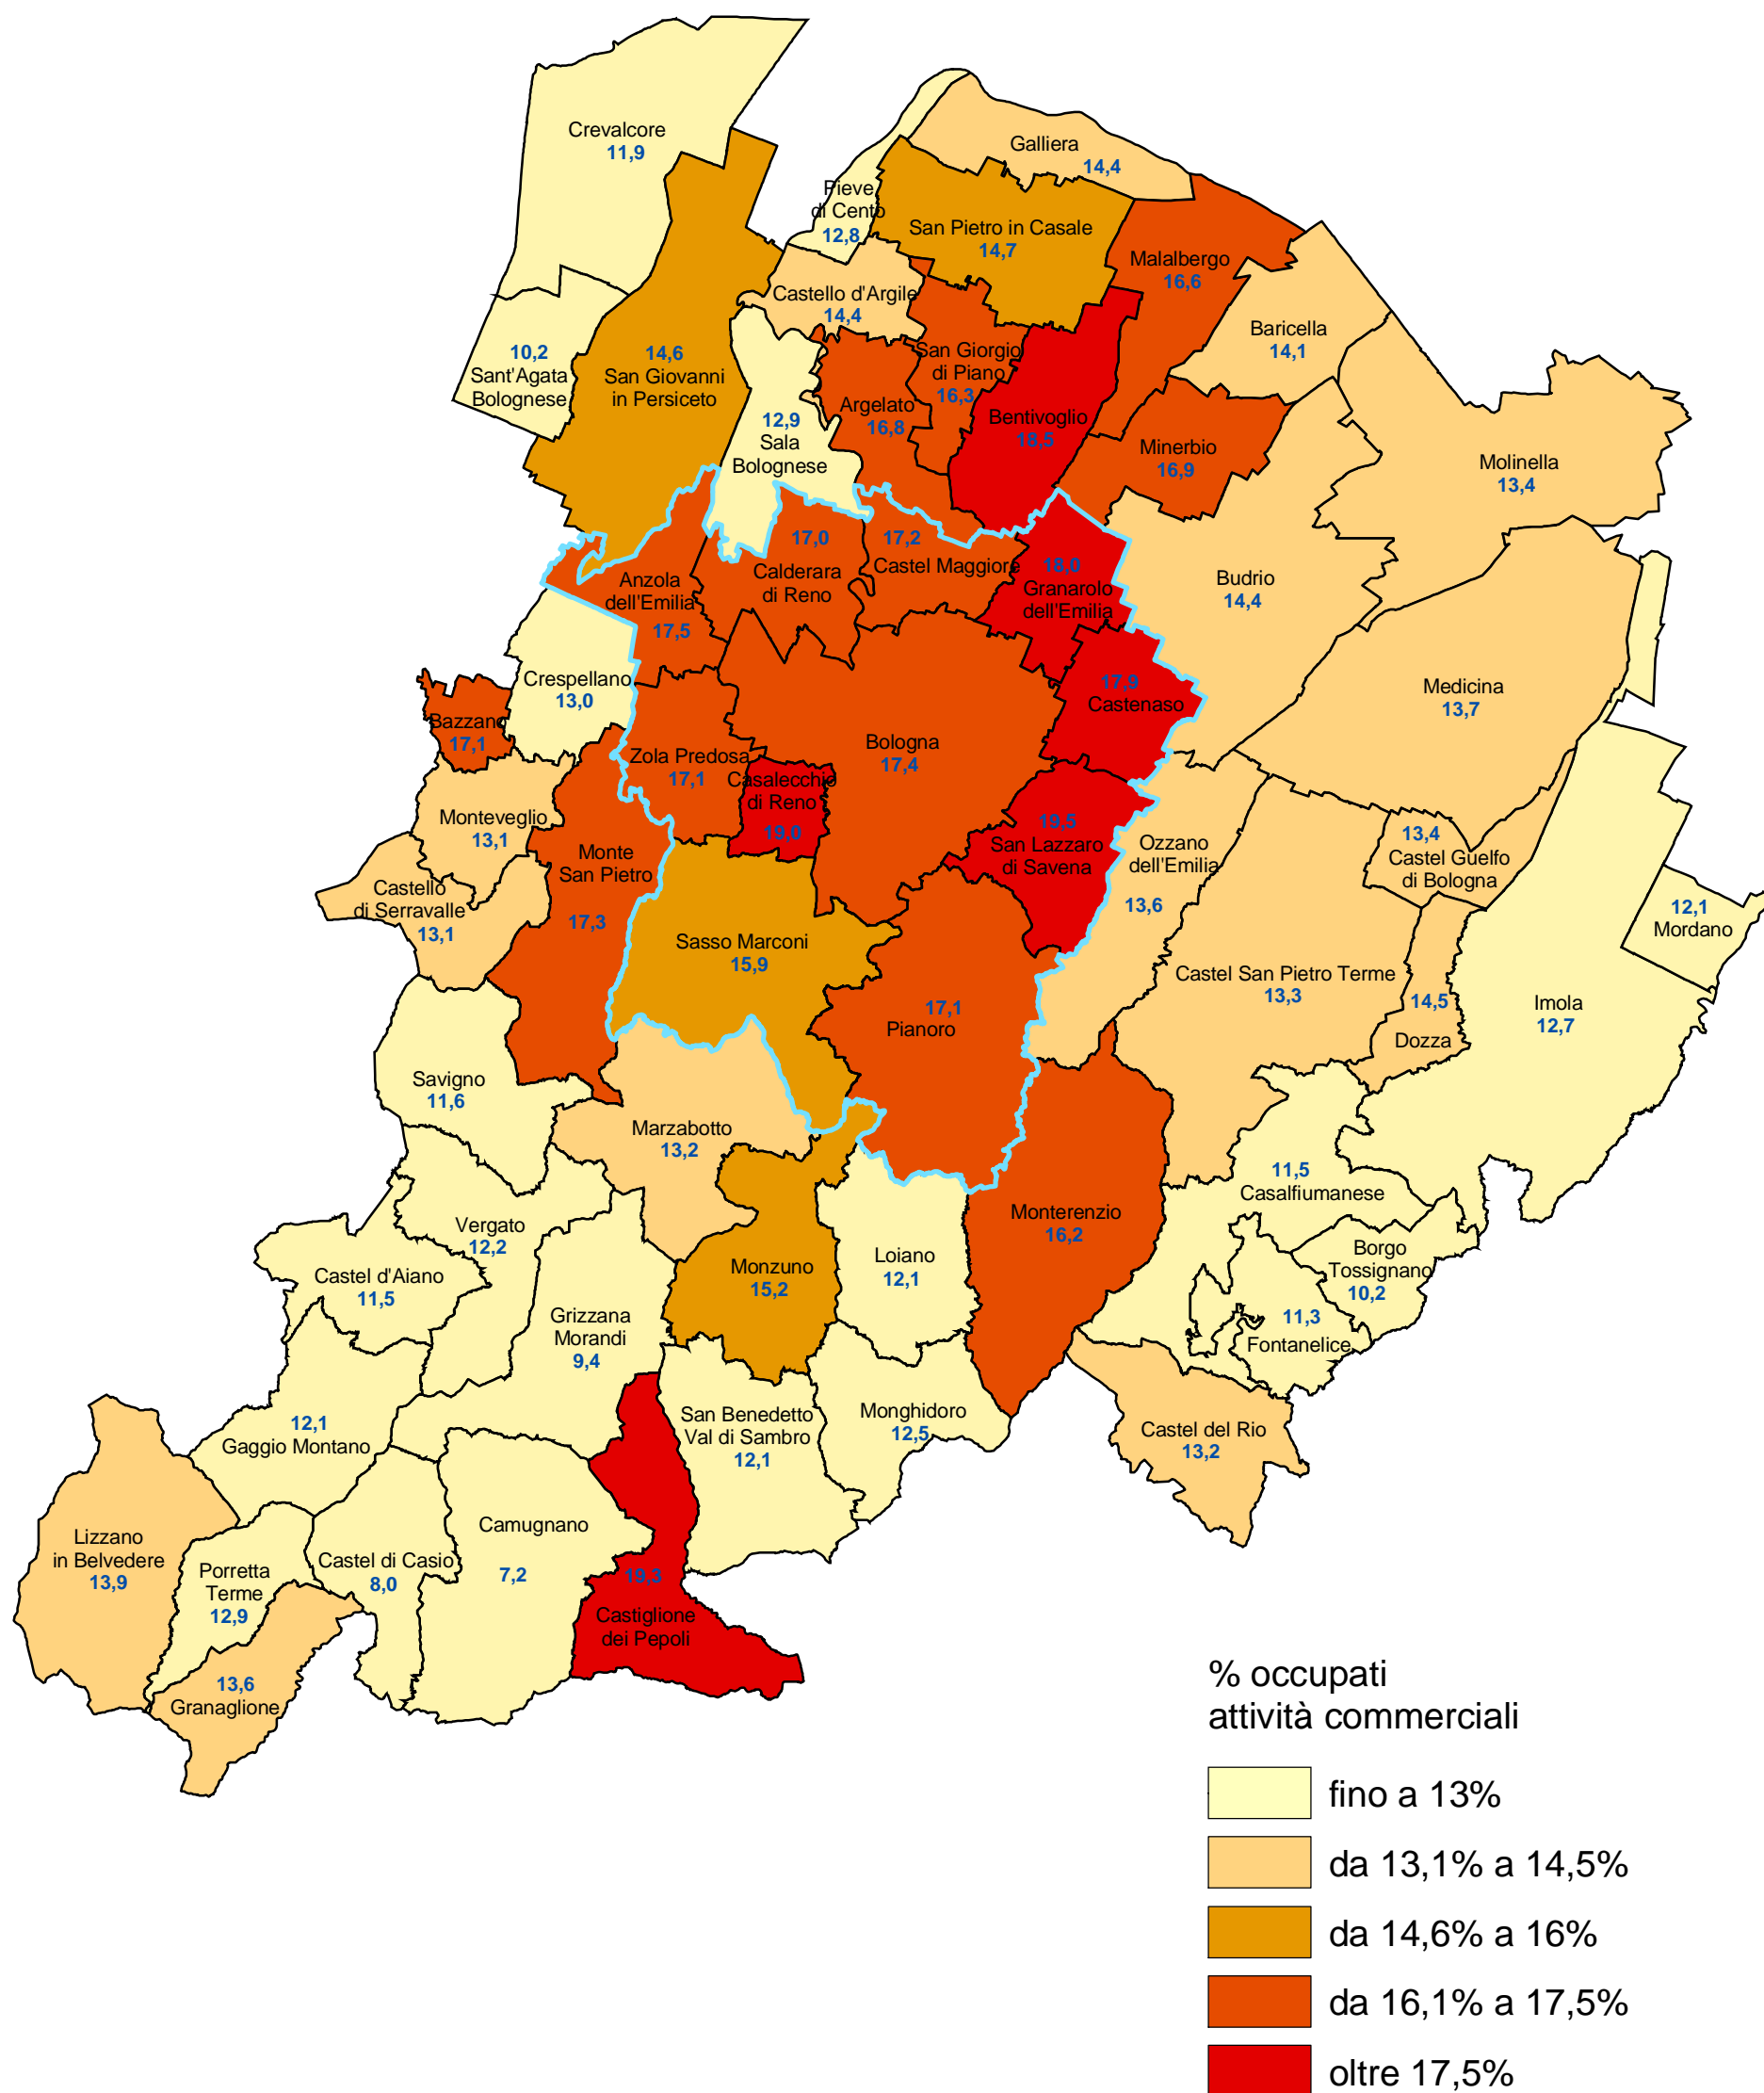

Provincia di Bologna

Percentuale di occupati in attività commerciali per comune (censimento 1991)

COMUNE DI BOLOGNA - Settore Programmazione Controlli e Statistica

Nel 1991 la percentuale di occupati in attività commerciali calcolata sul totale degli occupati di 15 anni e oltre censiti nella provincia di Bologna era pari al 16,1% (nel comune di Bologna 17,4%).