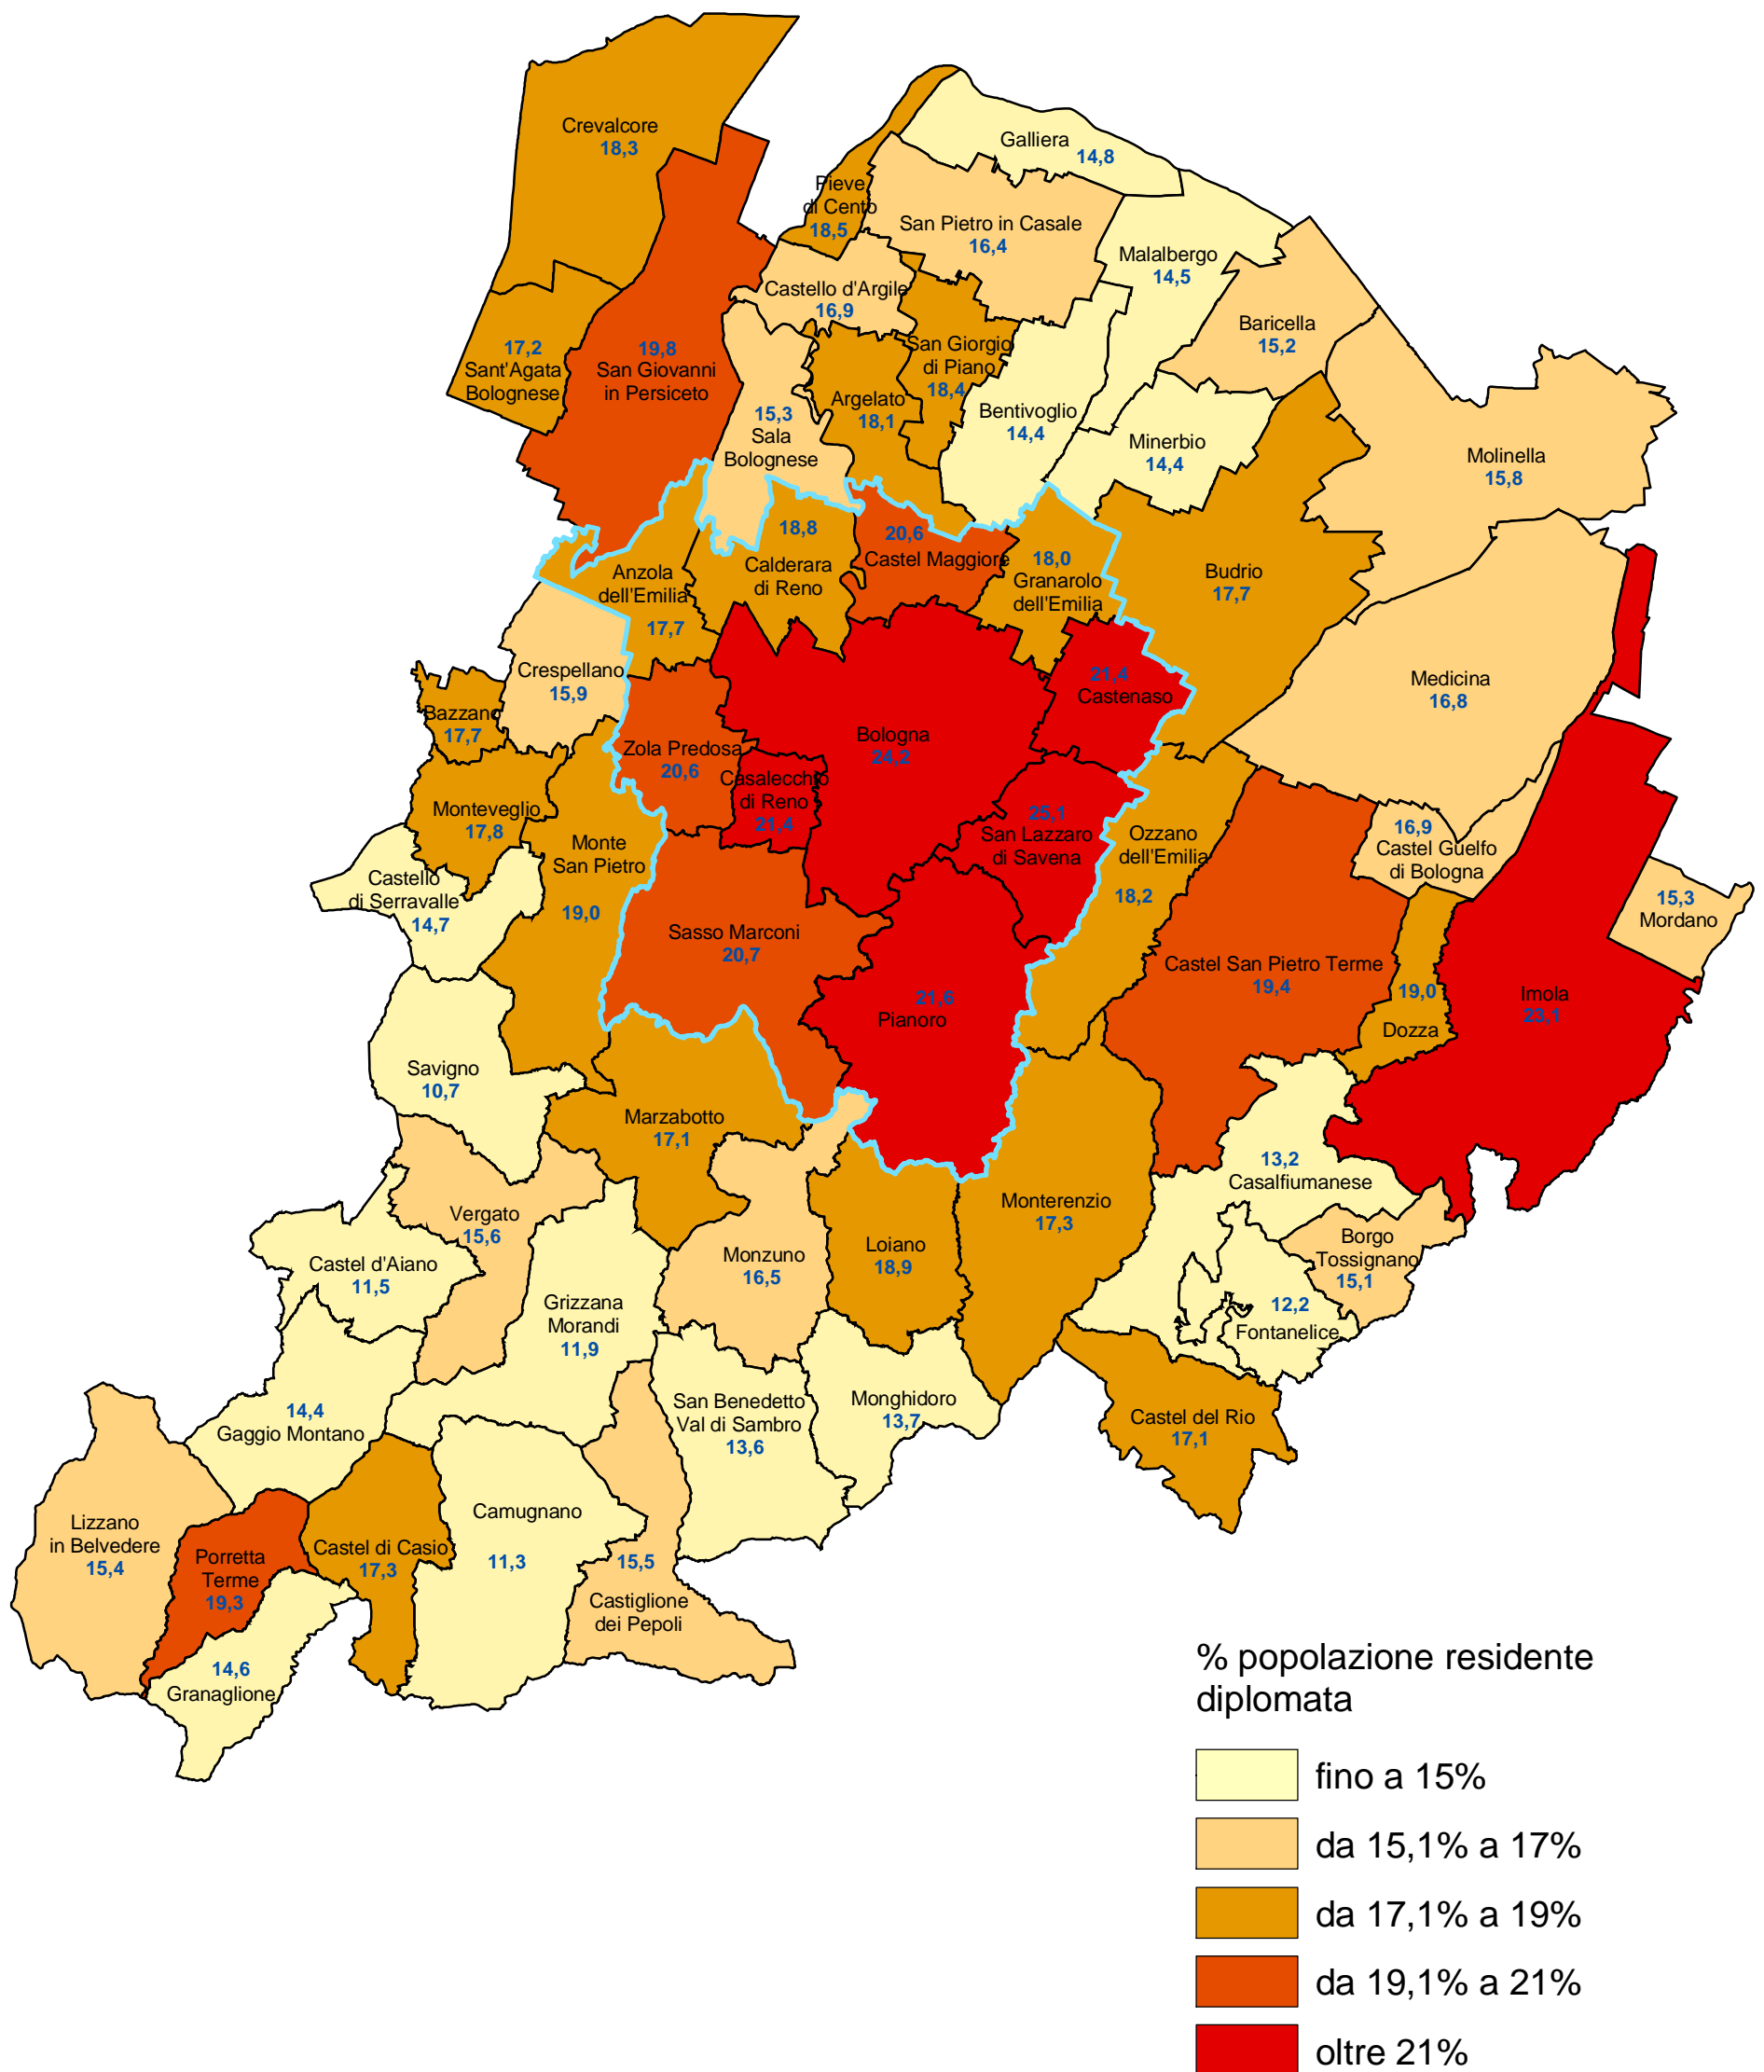

## Provincia di Bologna

Percentuale di popolazione residente in possesso di diploma di scuola secondaria superiore per comune (censimento 1991)

COMUNE DI BOLOGNA - Settore Programmazione Controlli e Statistica

Nel 1991 la popolazione residente in possesso di diploma di scuola secondaria superiore censita nella provincia di Bologna era pari al 21,4% della popolazione residente di 6 anni e oltre (nel comune di Bologna 24,2%).