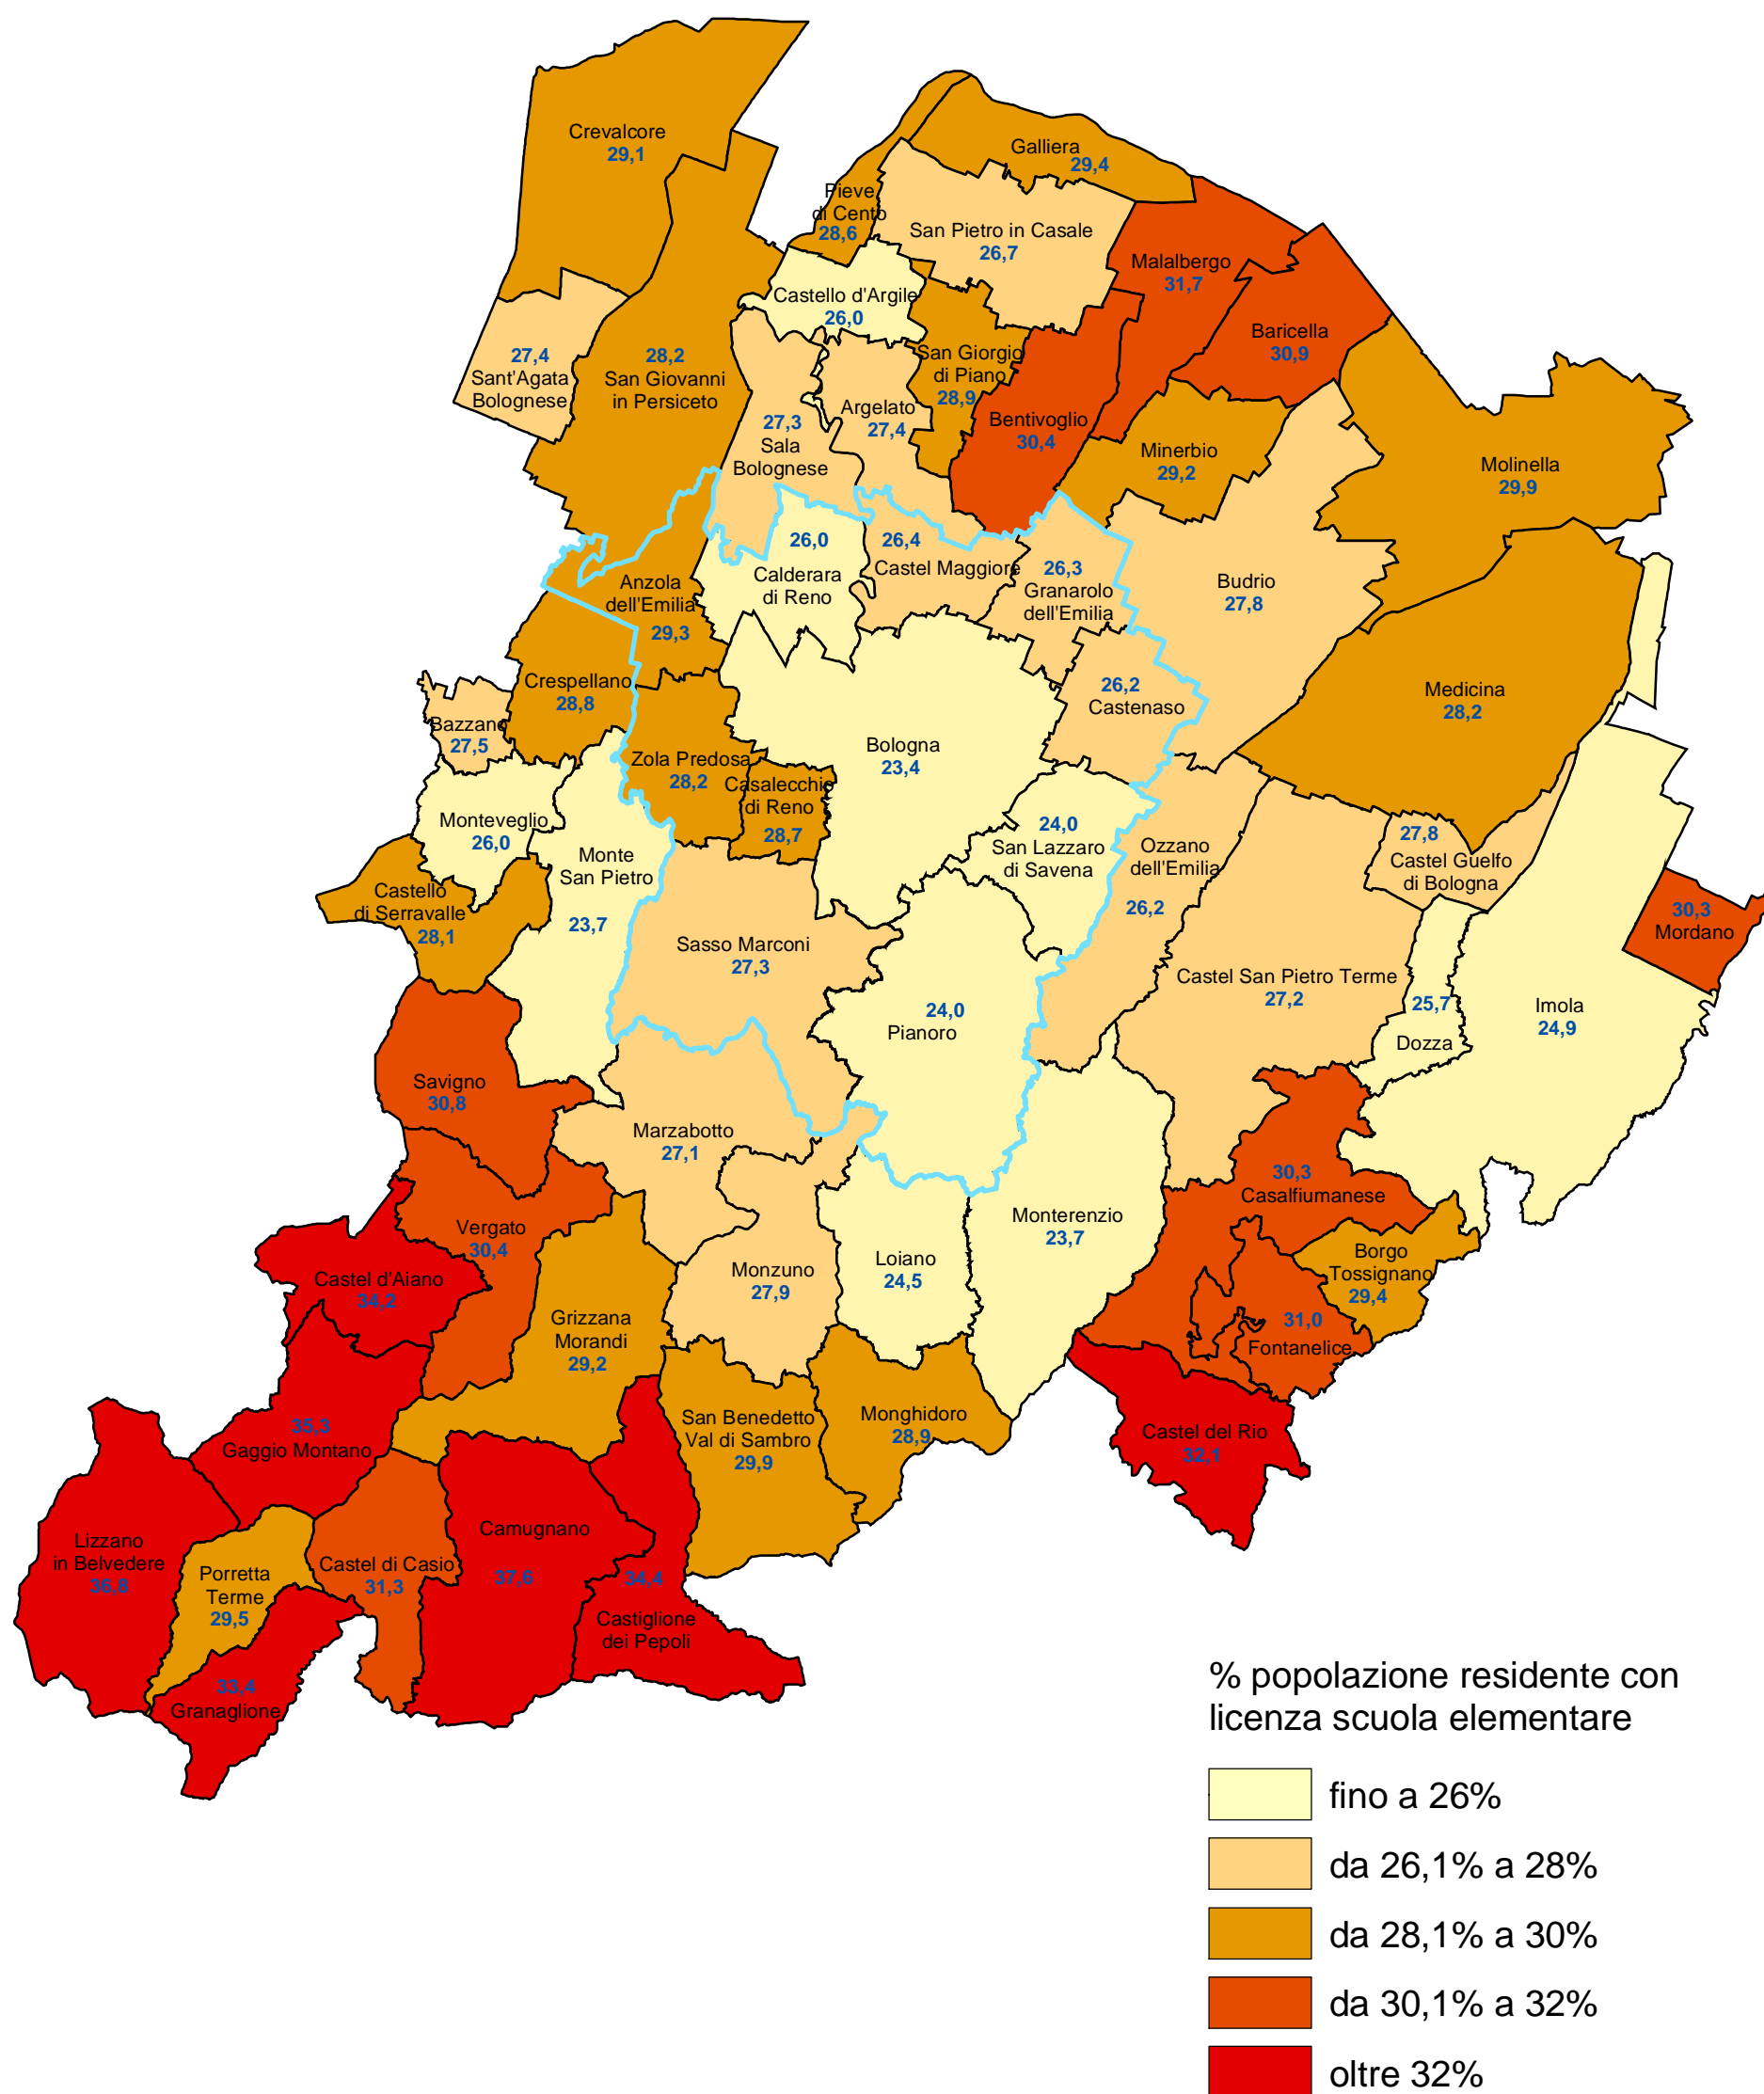

# Provincia di Bologna

## Percentuale di popolazione residente in possesso di licenza di scuola elementare per comune (censimento 2001)

COMUNE DI BOLOGNA - Settore Programmazione Controlli e Statistica

Nel 2001 la popolazione residente in possesso di licenza di scuola elementare censita nella provincia di Bologna era pari al 25,9% della popolazione residente di 6 anni e oltre (nel comune di Bologna 23,4%).