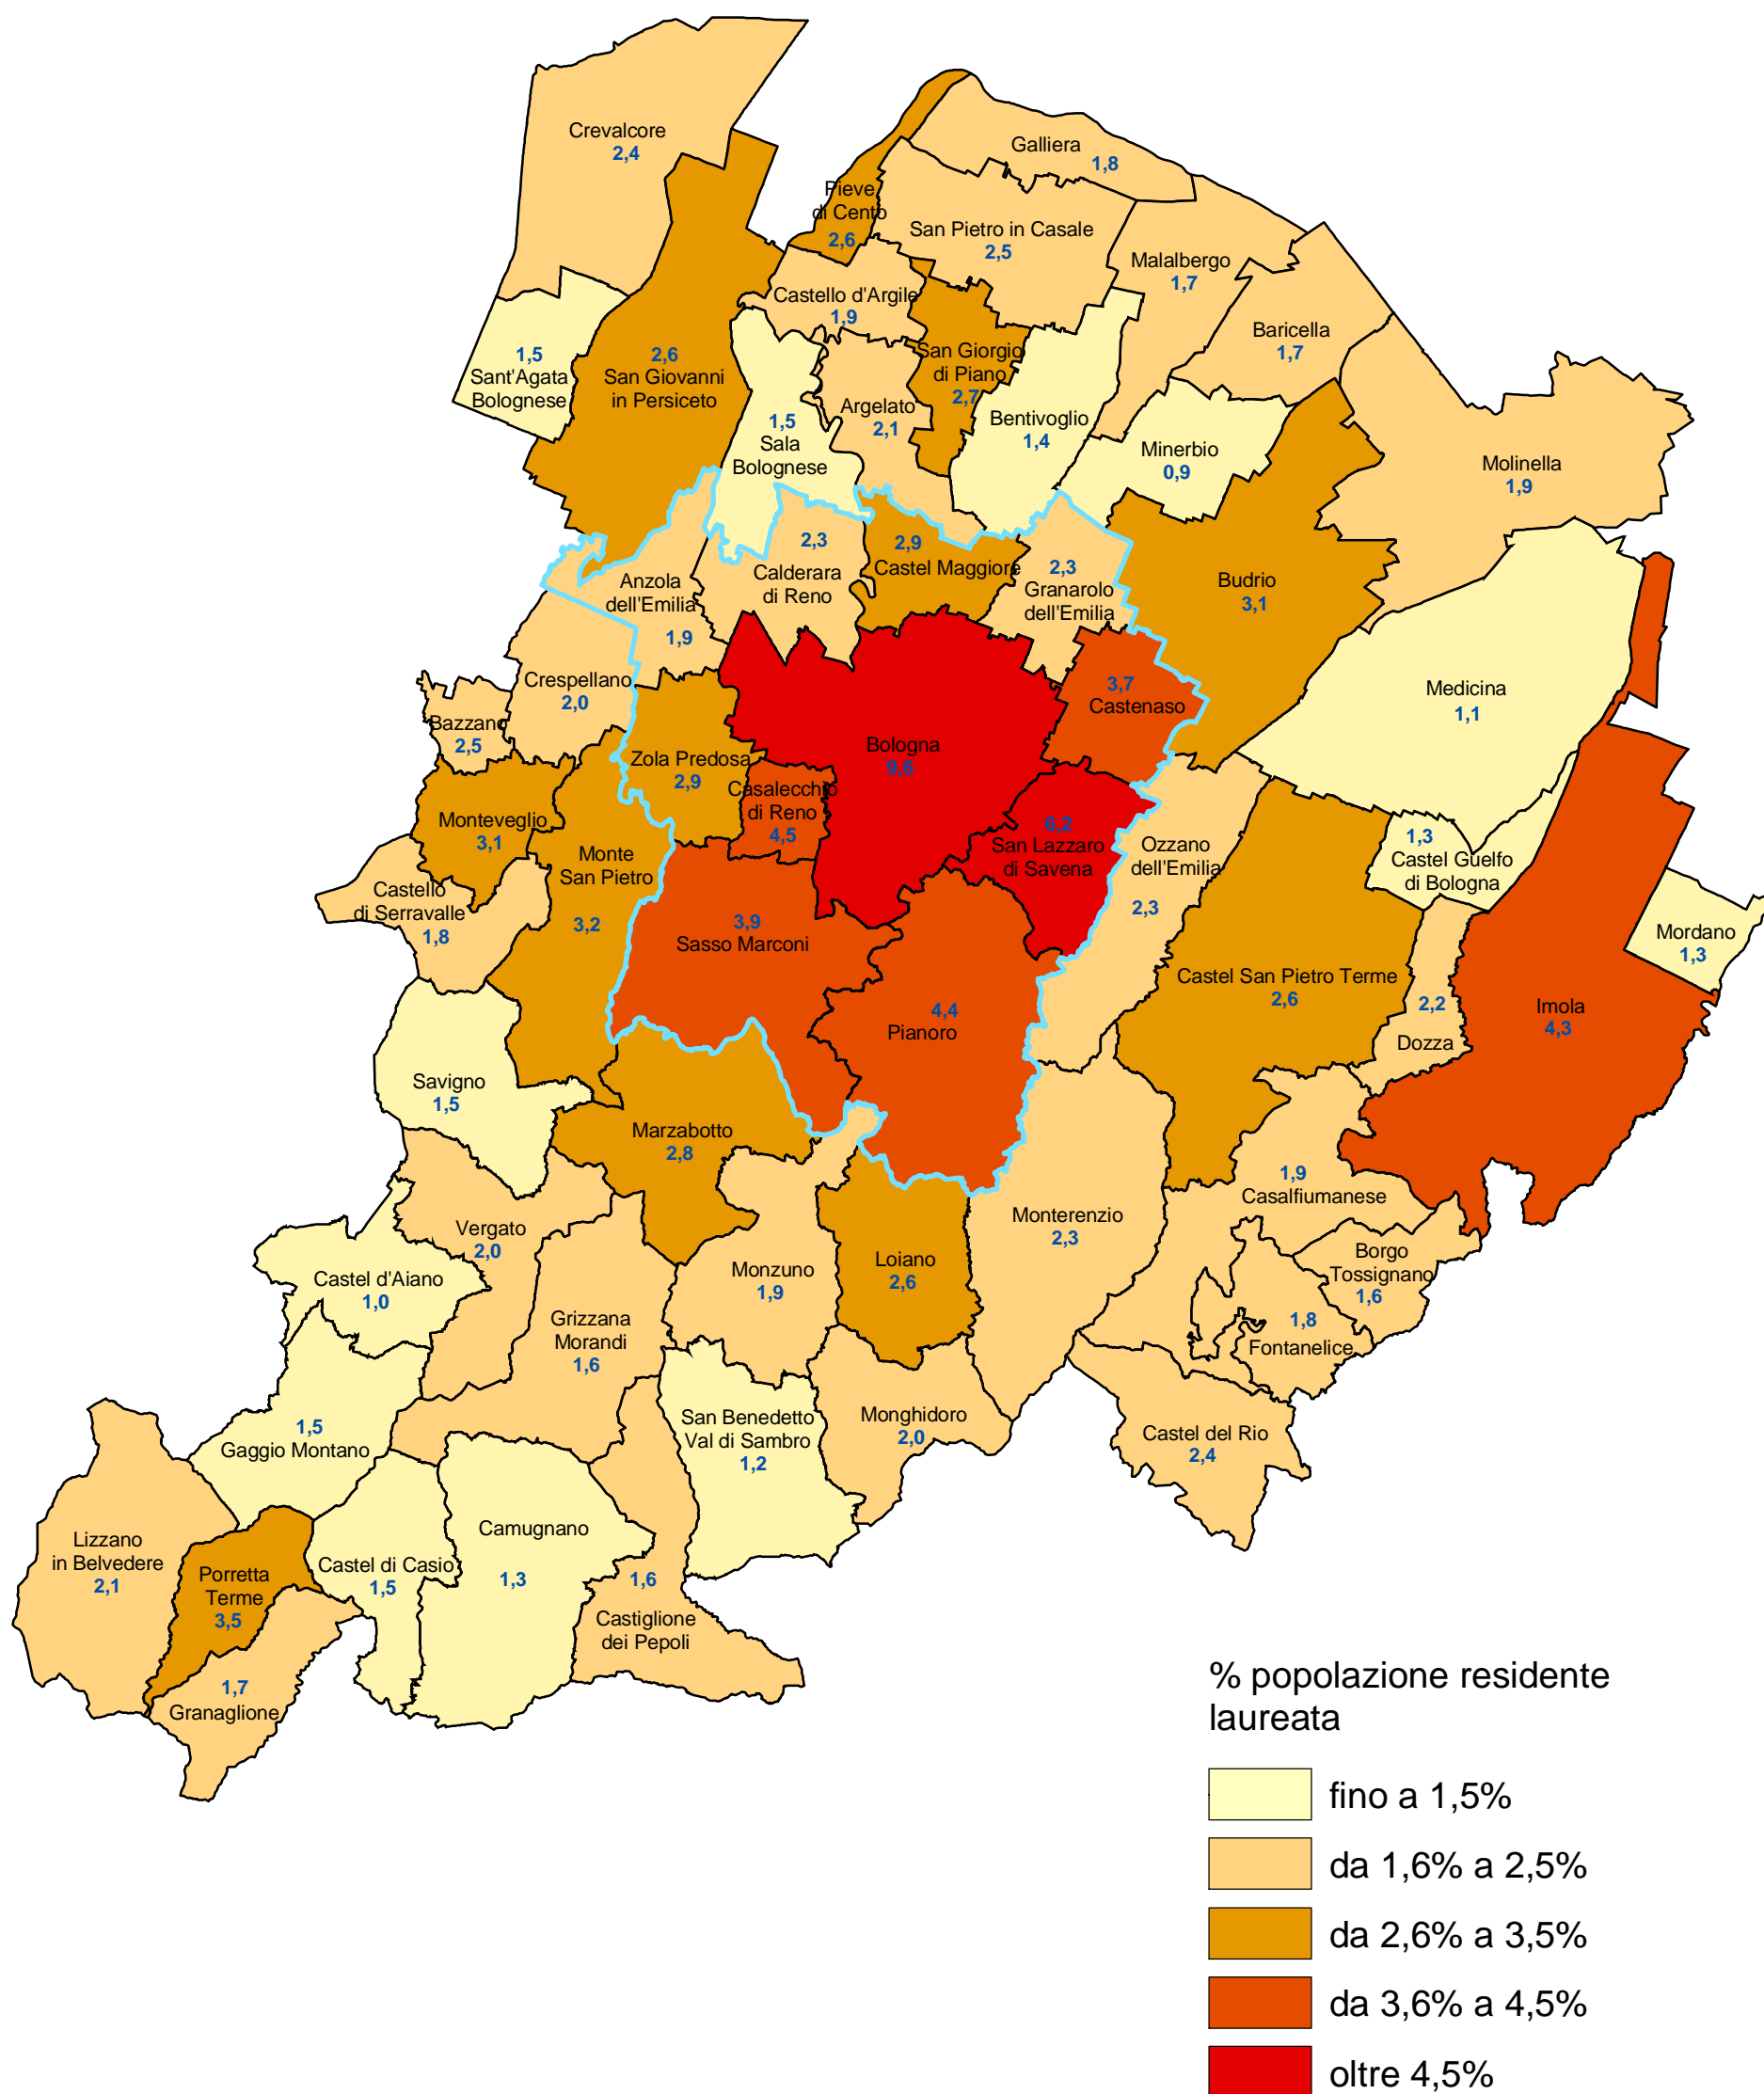

# Provincia di Bologna

## Percentuale di popolazione residente in possesso di laurea per comune (censimento 1991)

COMUNE DI BOLOGNA - Settore Programmazione Controlli e Statistica

Nel 1991 la popolazione residente in possesso di laurea censita nella provincia di Bologna era pari al 6% della popolazione residente di 6 anni e oltre (nel comune di Bologna 9,6%).