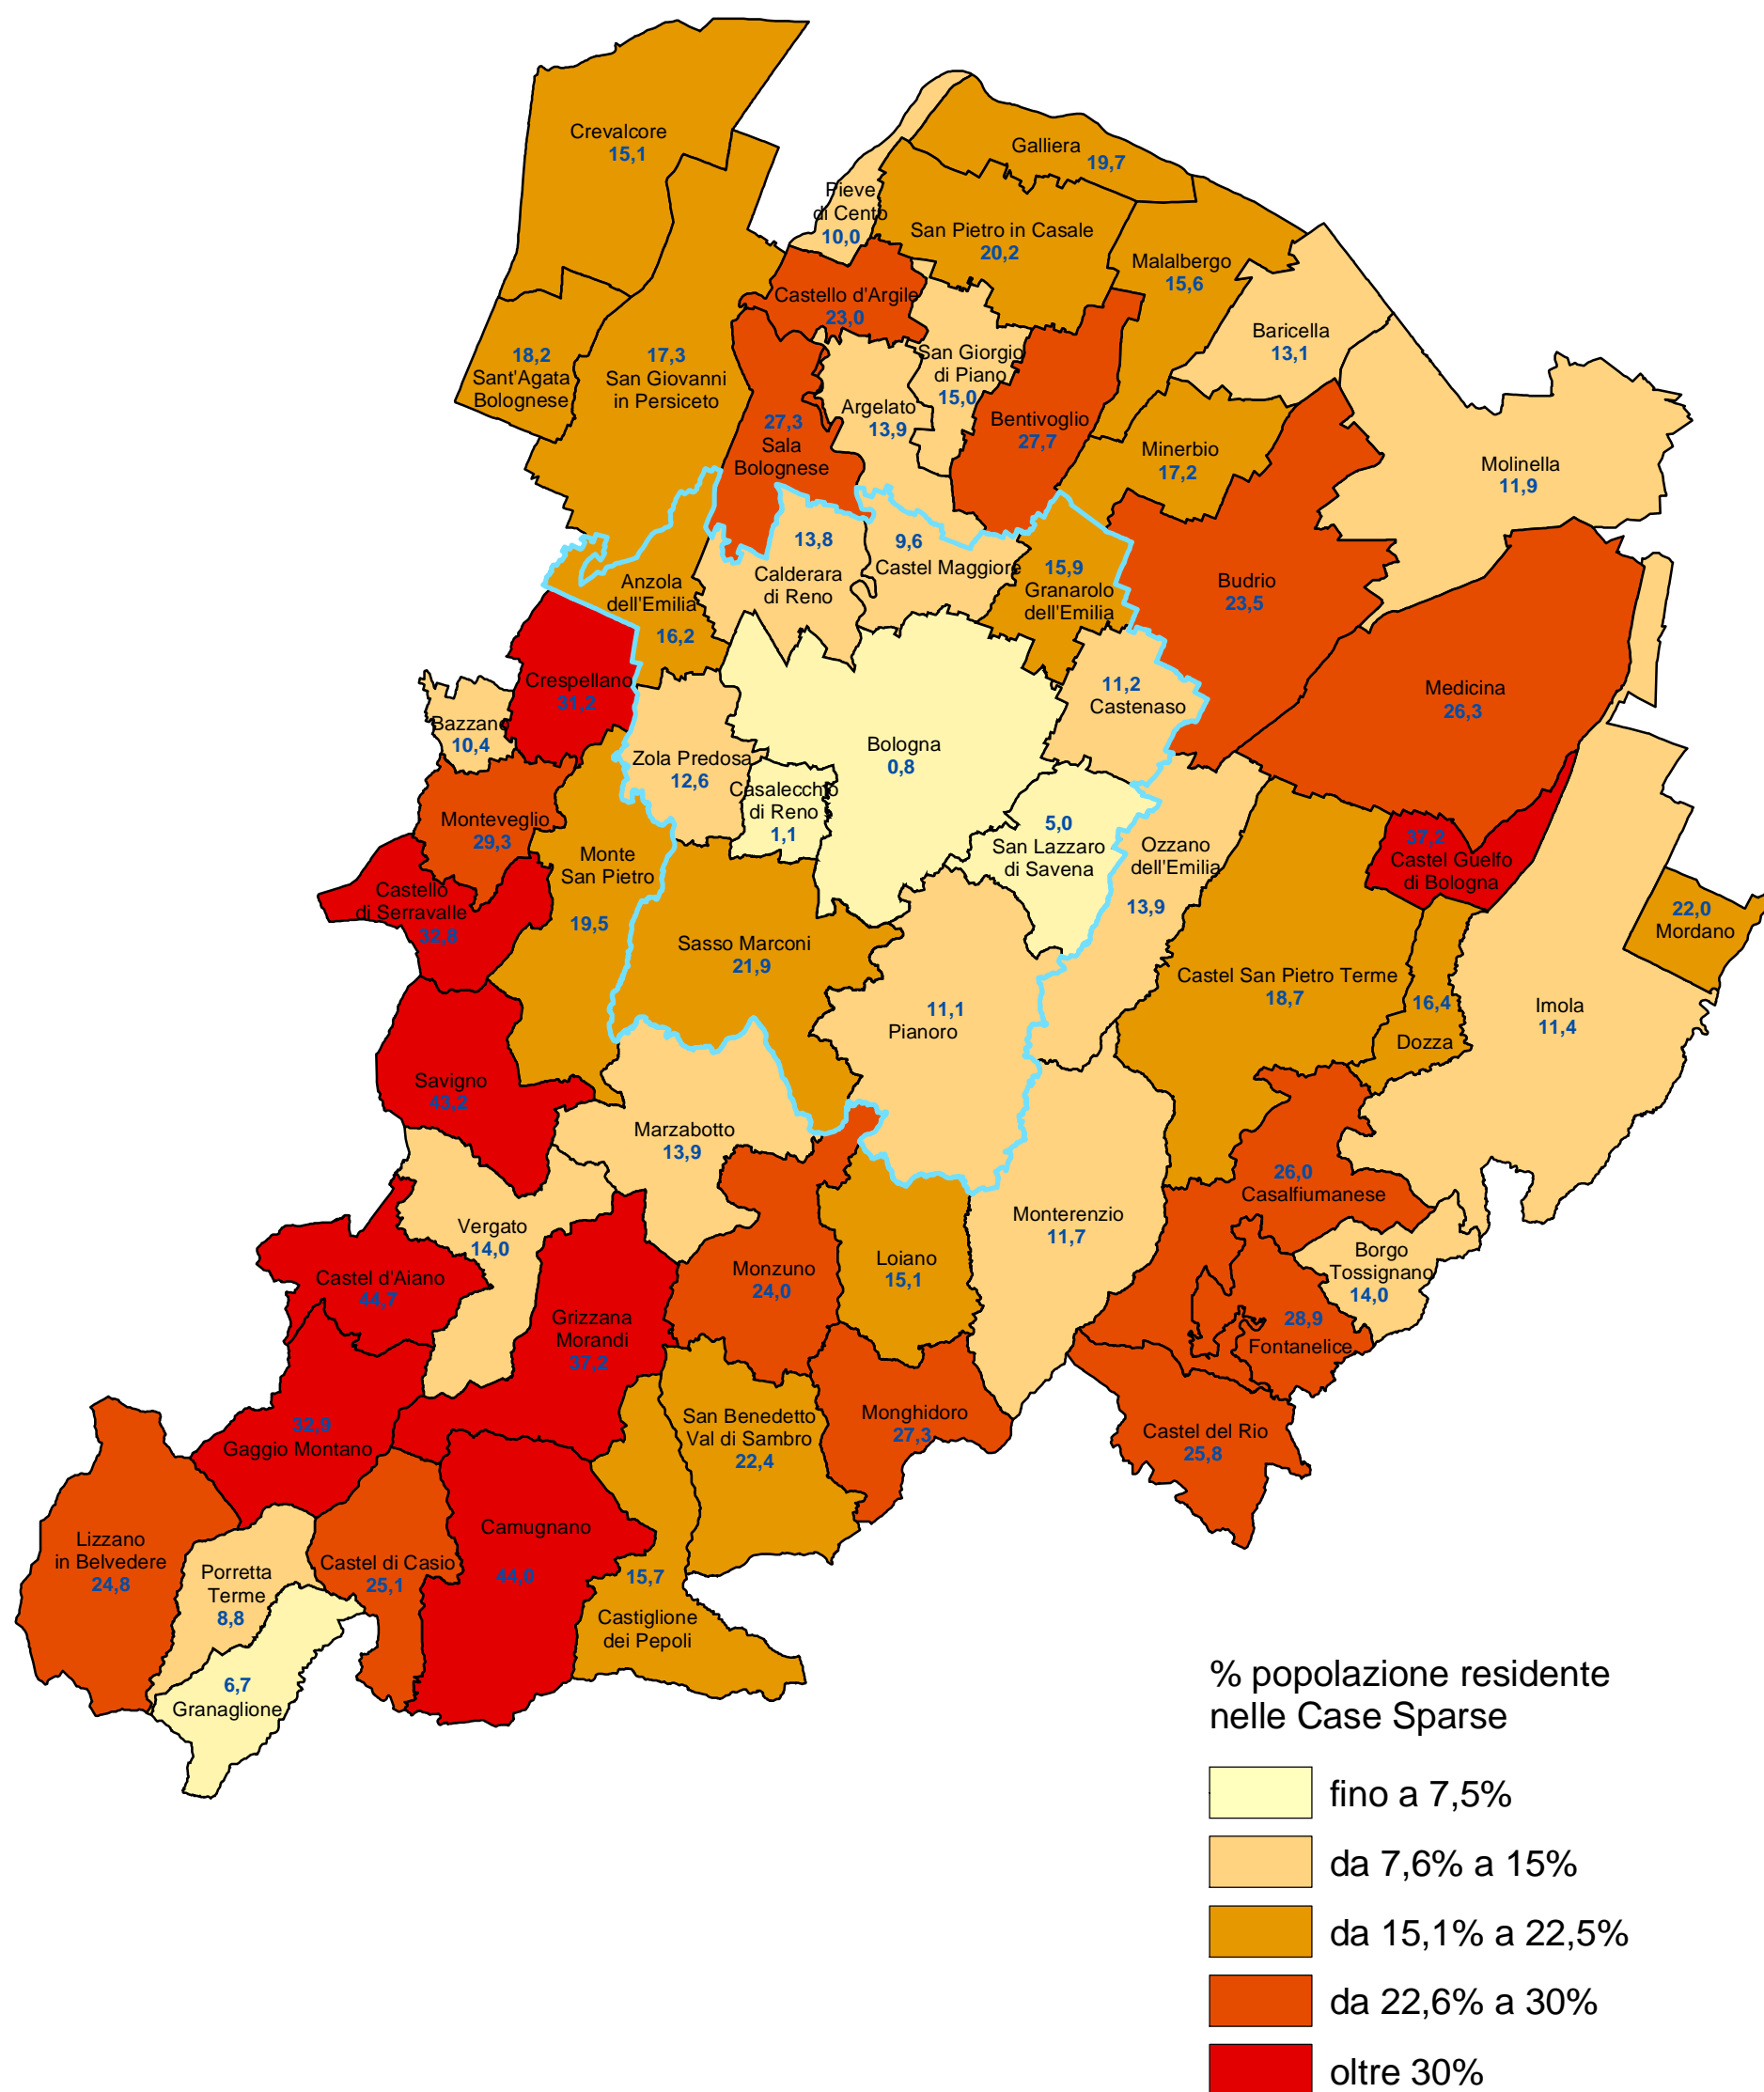

Provincia di Bologna

Percentuale della popolazione residente nelle Case Sparse per comune (censimento 1991)

COMUNE DI BOLOGNA - Settore Programmazione Controlli e Statistica

Nel 1991 a livello provinciale la percentuale della popolazione residente nelle Case Sparse censita nella provincia di Bologna era pari all'8,9% (nel comune di Bologna 0,8%).