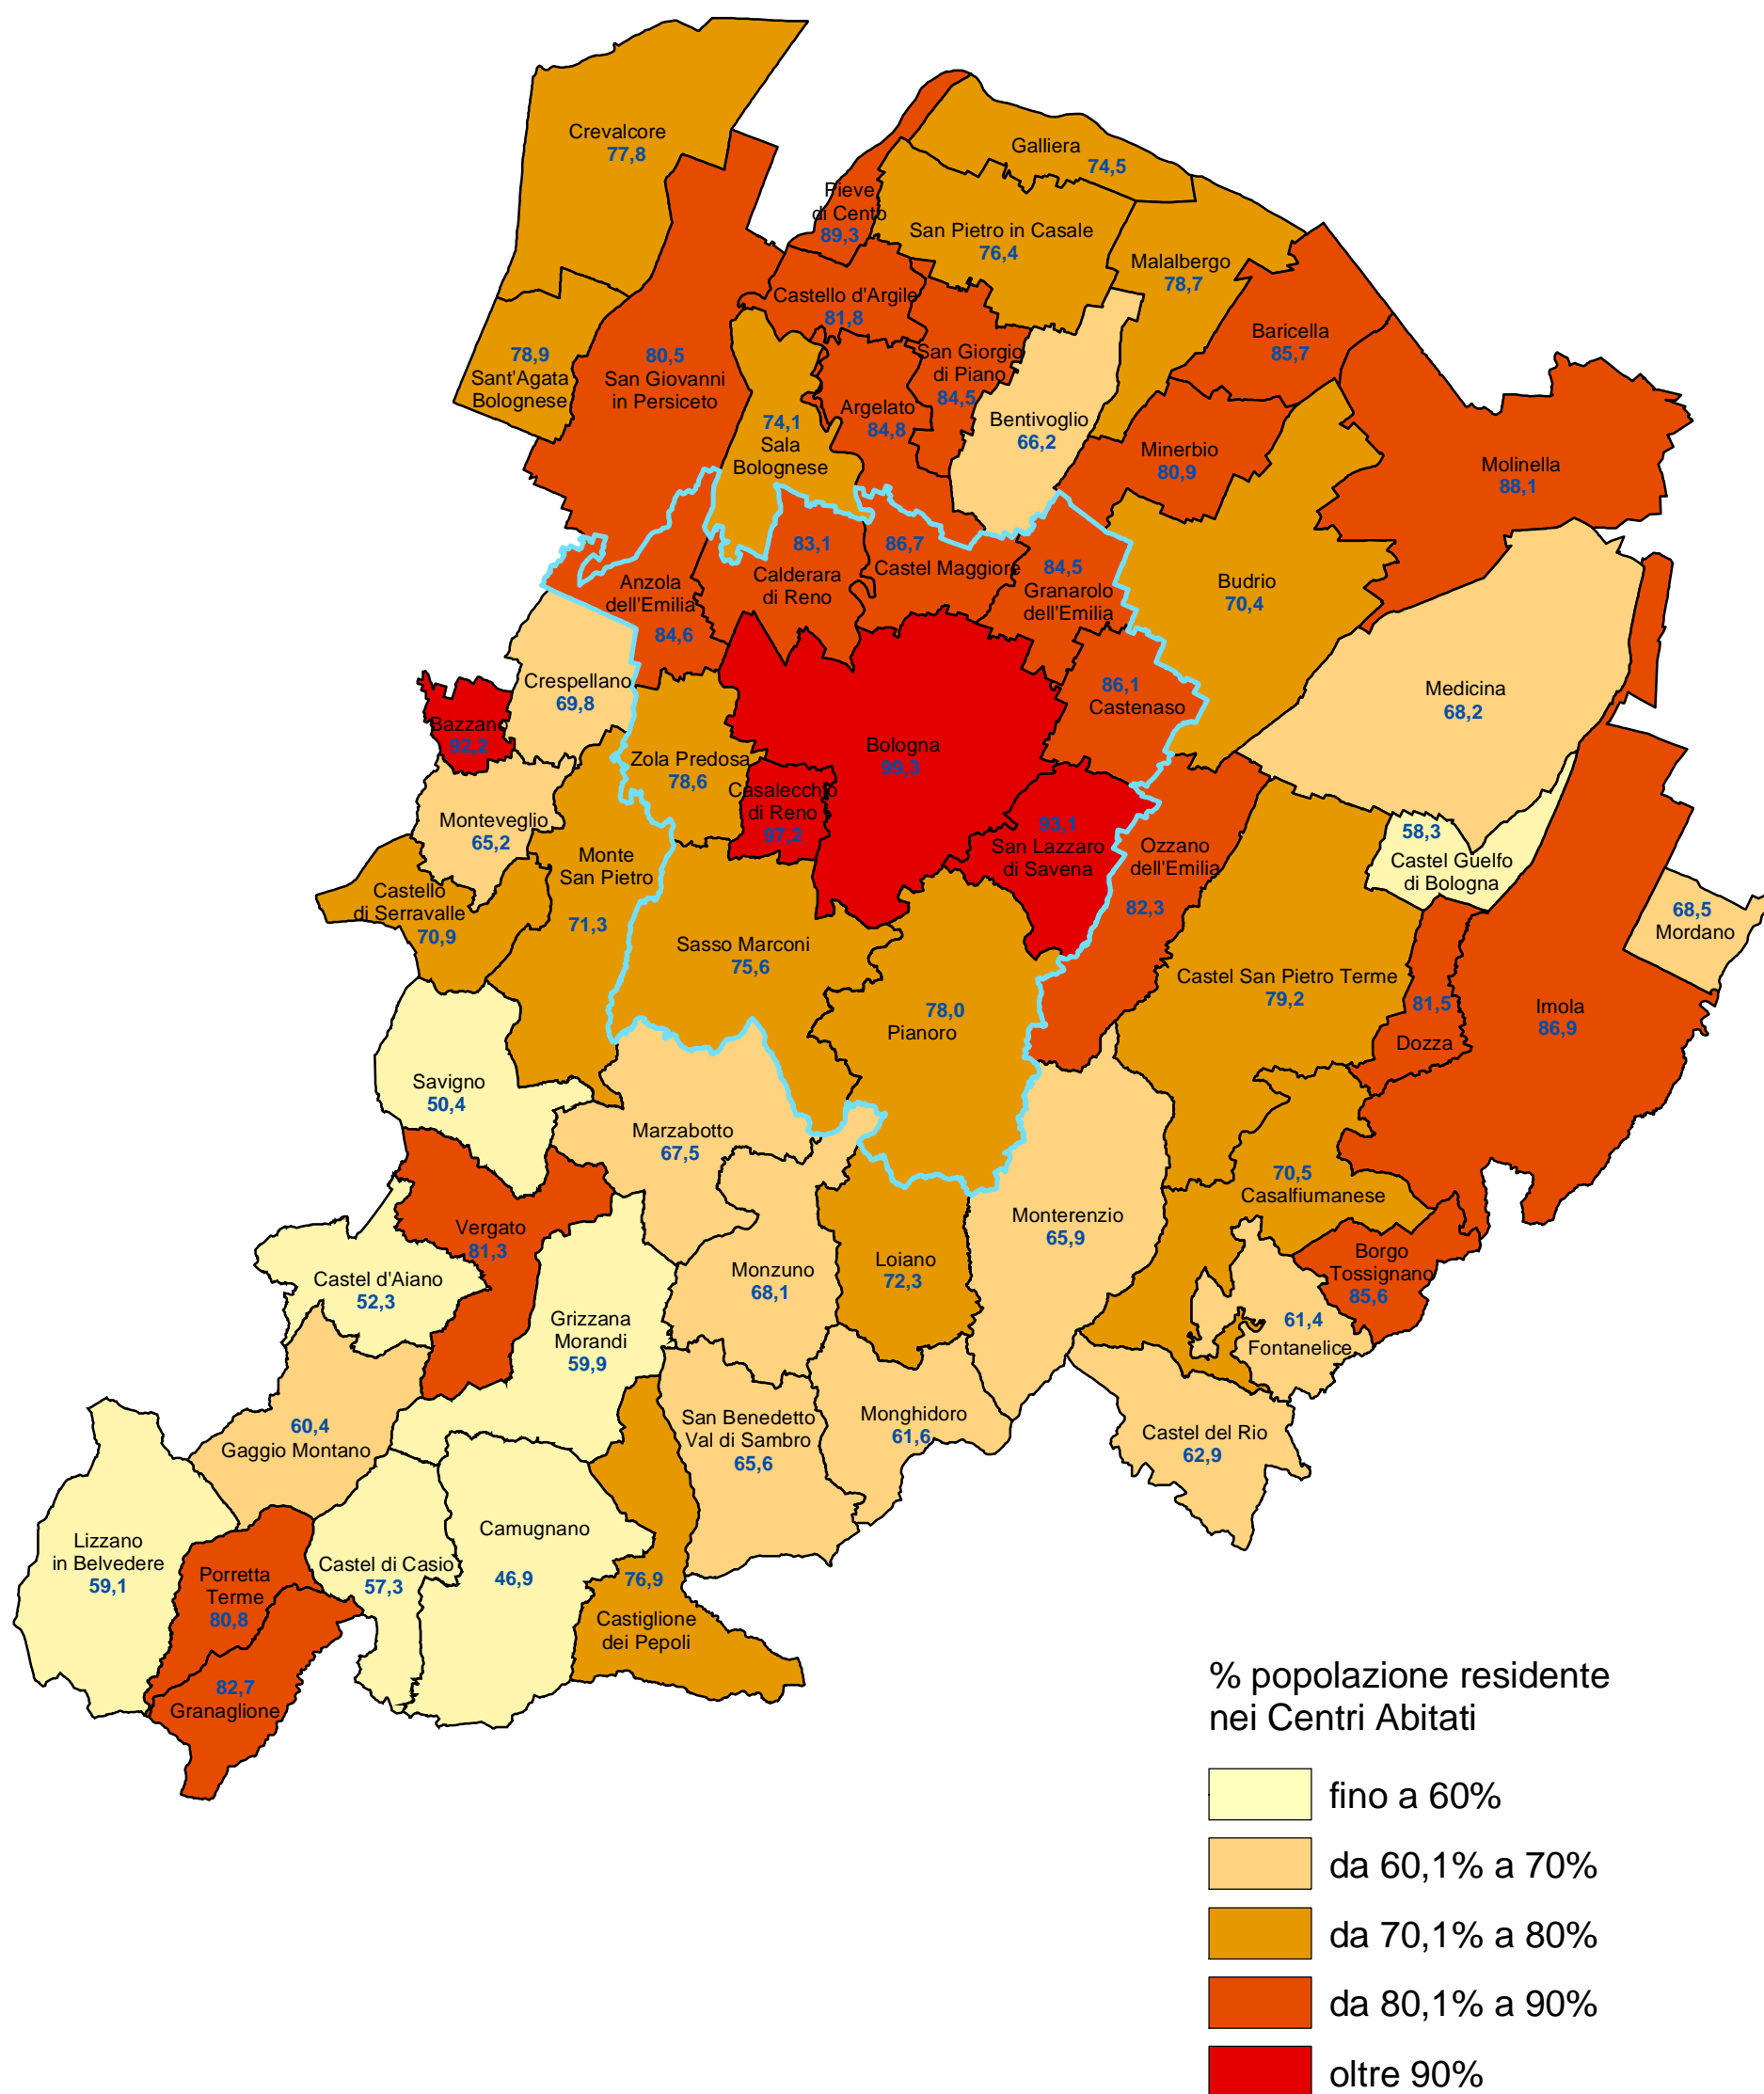

Provincia di Bologna

Percentuale della popolazione residente nei Centri Abitati per comune (censimento 2001)

COMUNE DI BOLOGNA - Settore Programmazione Controlli e Statistica

Nel 2001 a livello provinciale la percentuale della popolazione residente nei Centri Abitati censita nella provincia di Bologna era pari all'88% (nel comune di Bologna 99,3%).