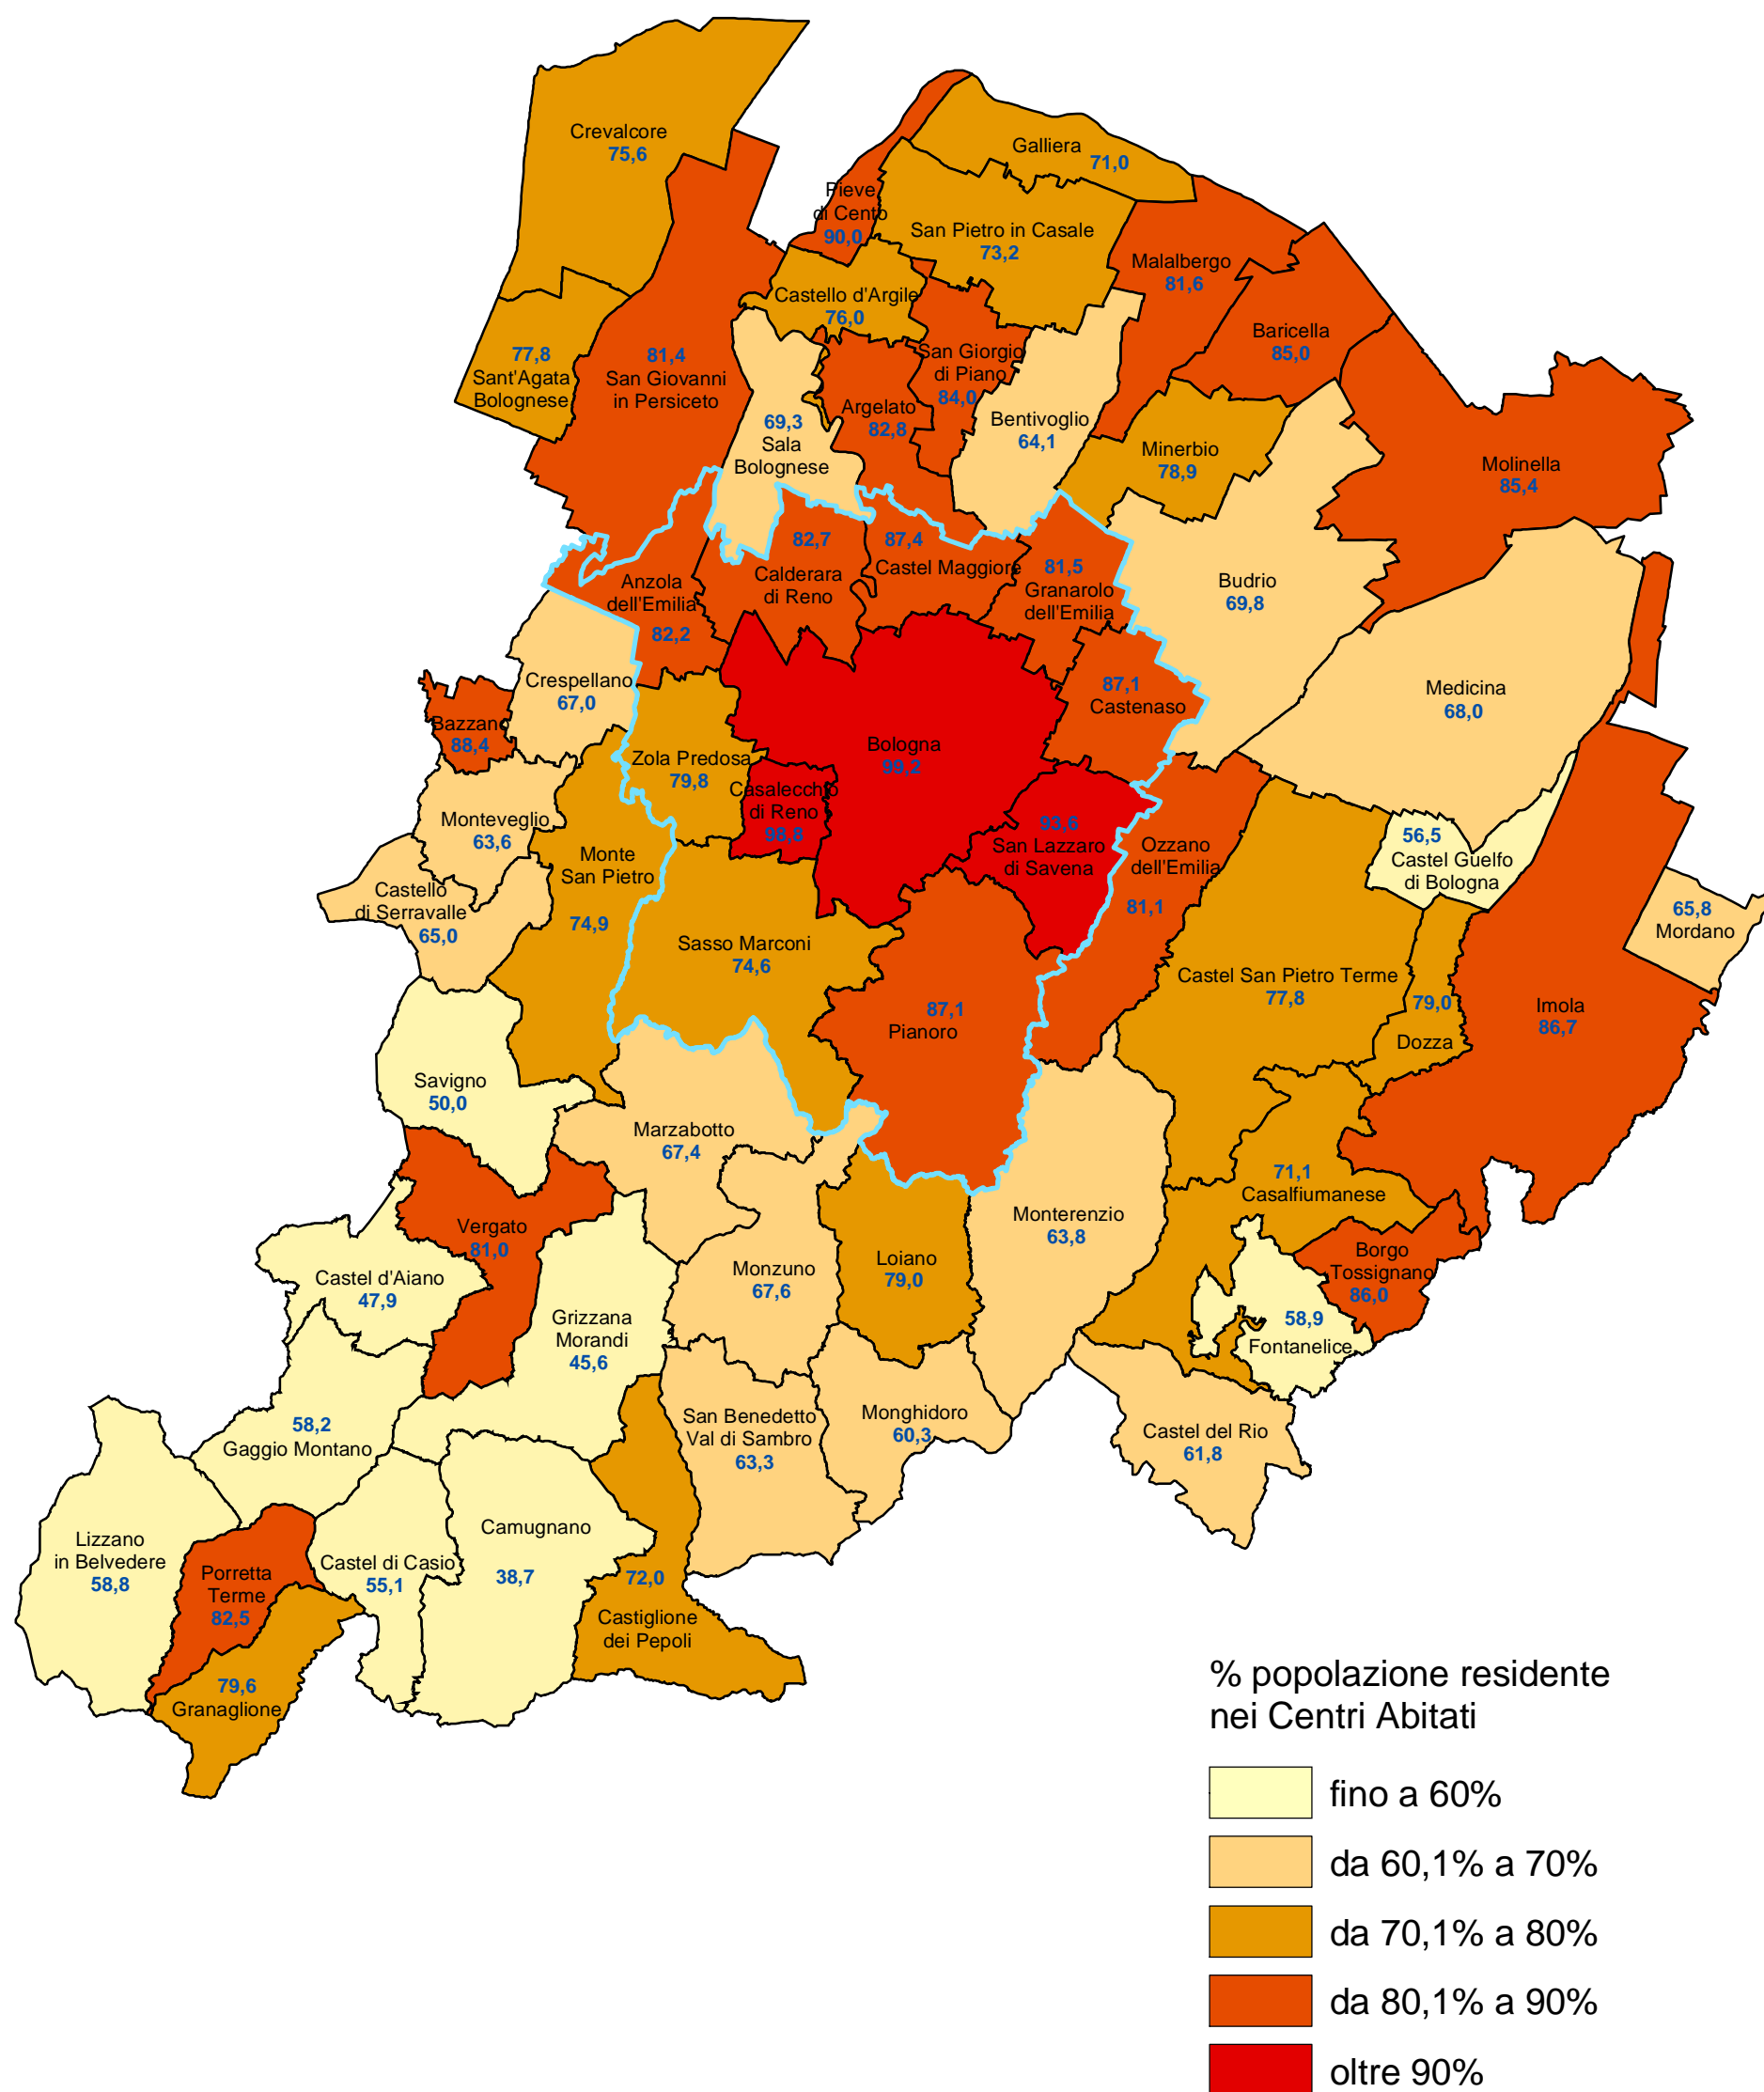

Provincia di Bologna

Percentuale della popolazione residente nei Centri Abitati per comune (censimento 1991)

COMUNE DI BOLOGNA - Settore Programmazione Controlli e Statistica

Nel 1991 a livello provinciale la percentuale della popolazione residente nei Centri Abitati censita nella provincia di Bologna era pari all'88,7% (nel comune di Bologna 99,2%).