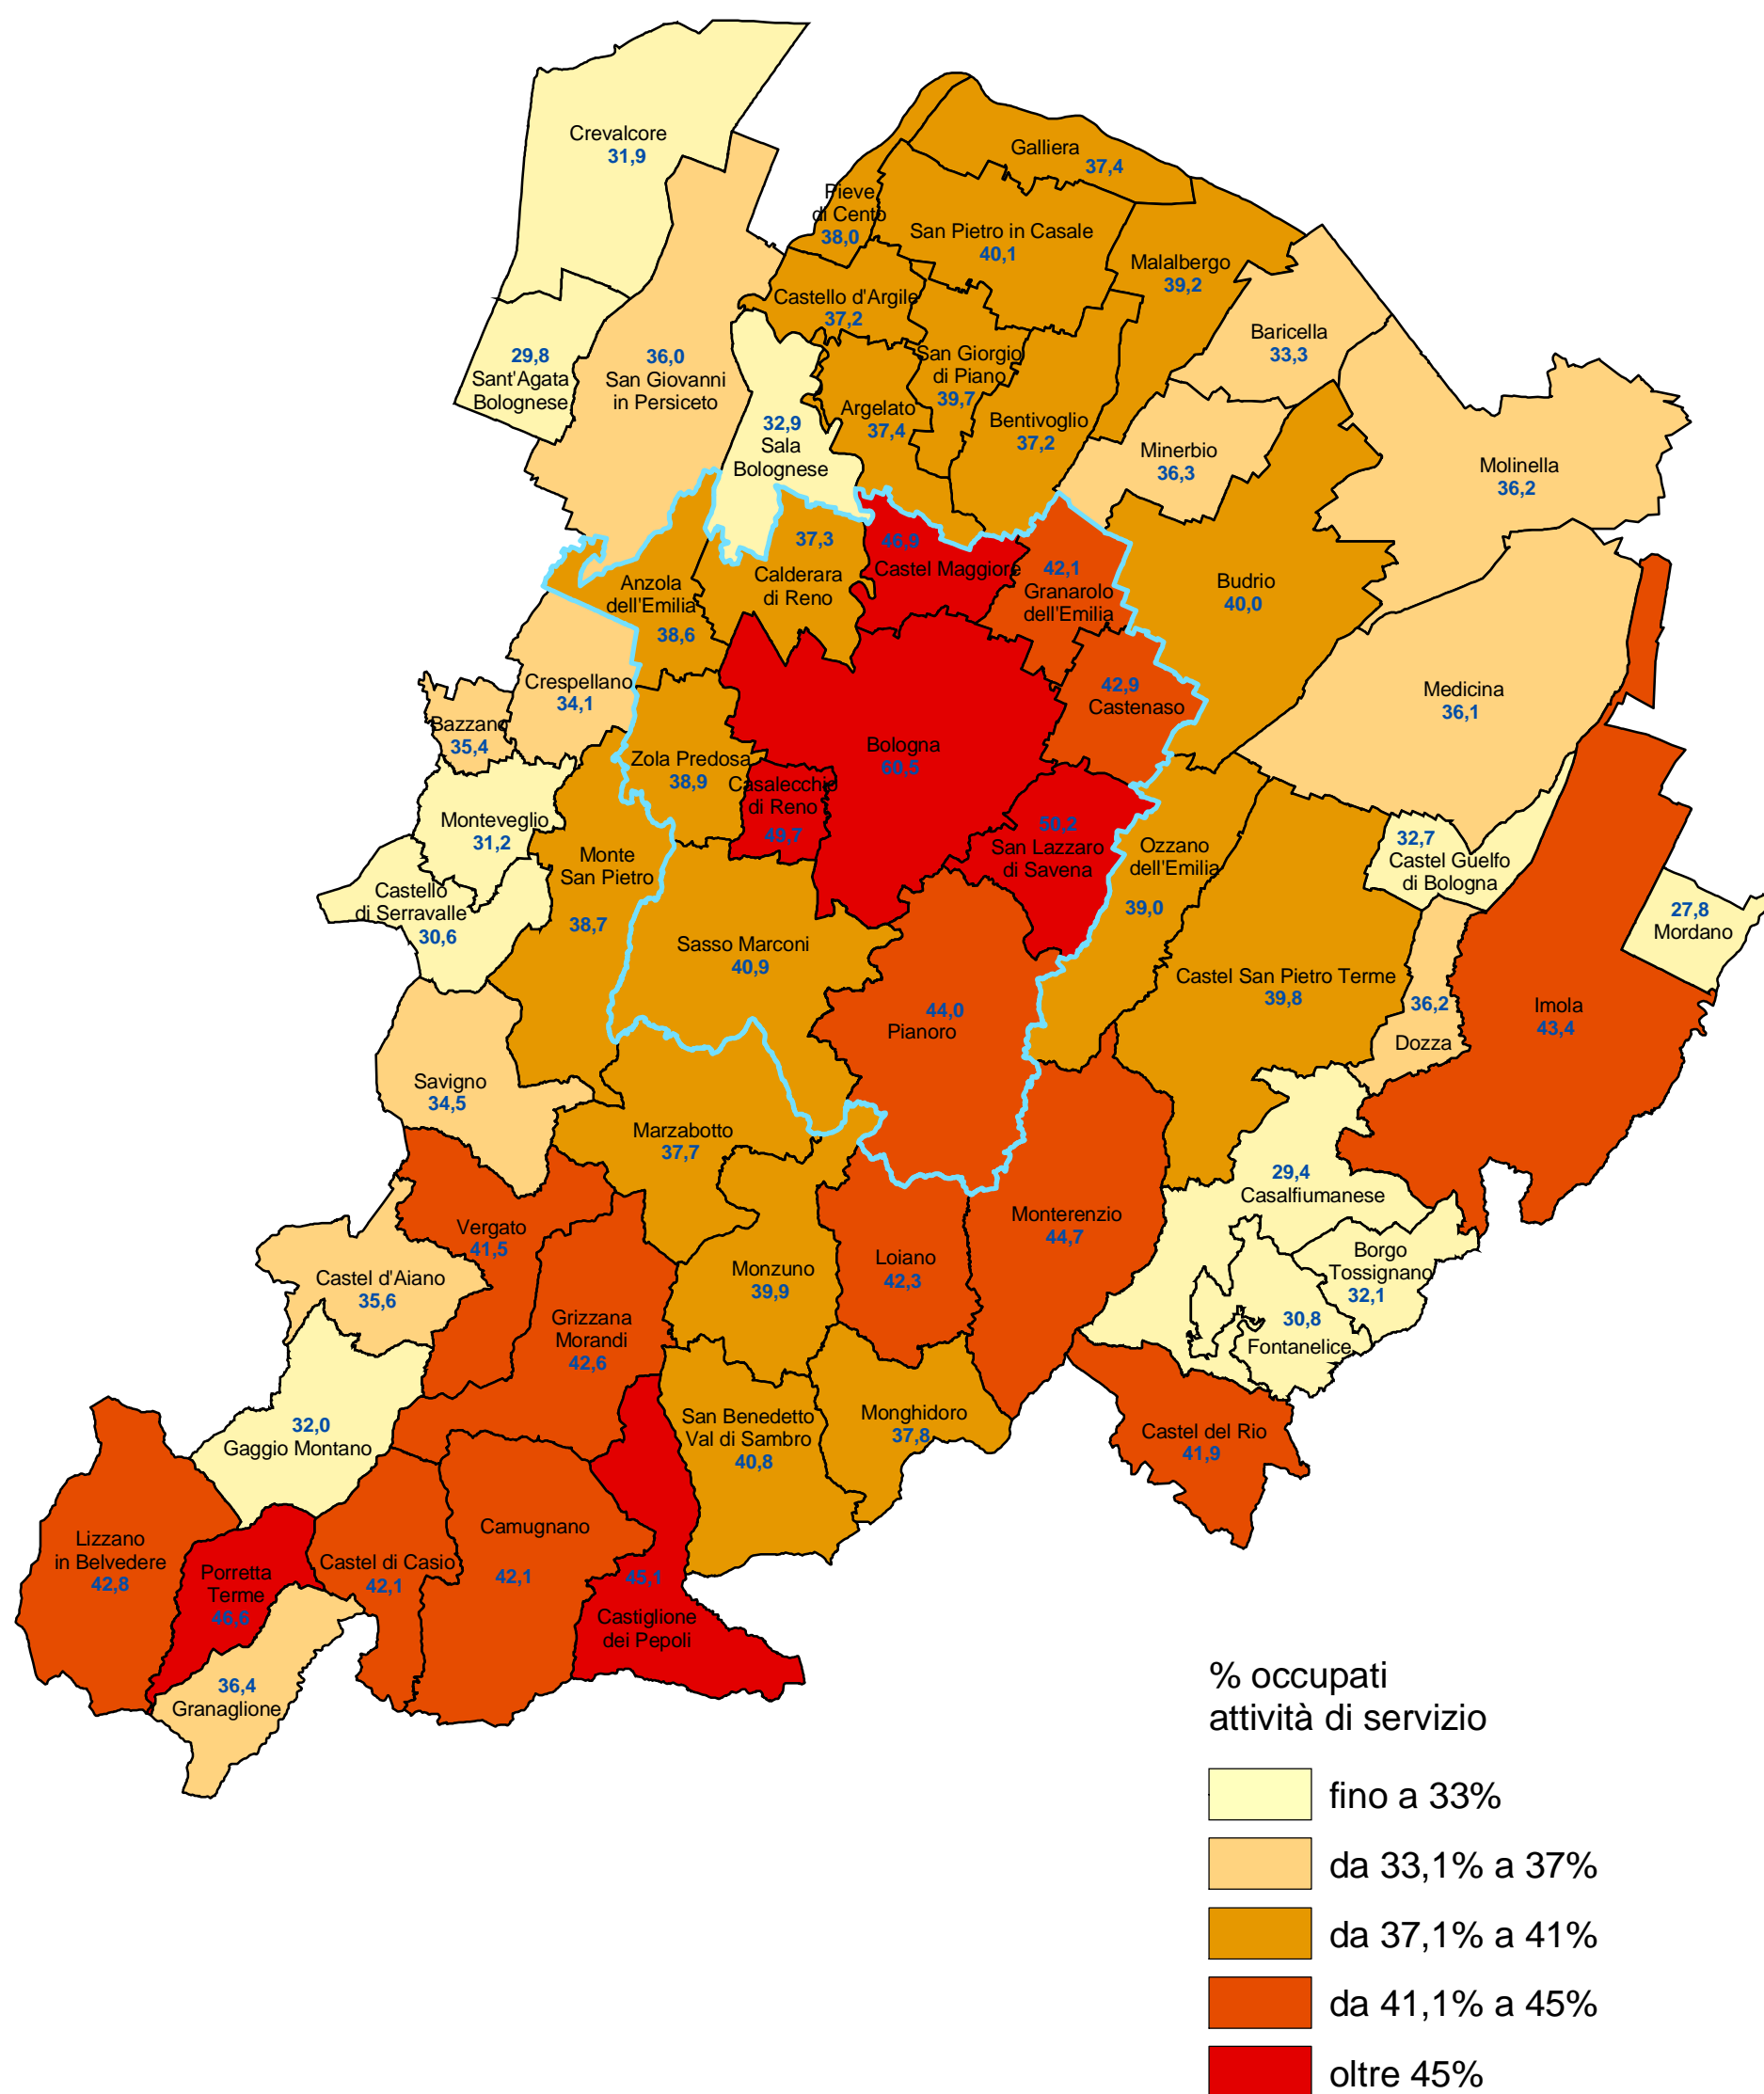

Provincia di Bologna

Percentuale di occupati in attività di servizio per comune (censimento 2001)

COMUNE DI BOLOGNA - Settore Programmazione Controlli e Statistica

Nel 2001 la percentuale di occupati in attività di servizio calcolata sul totale degli occupati di 15 anni e oltre censiti nella provincia di Bologna era pari al 48,0% (nel comune di Bologna 60,5%).