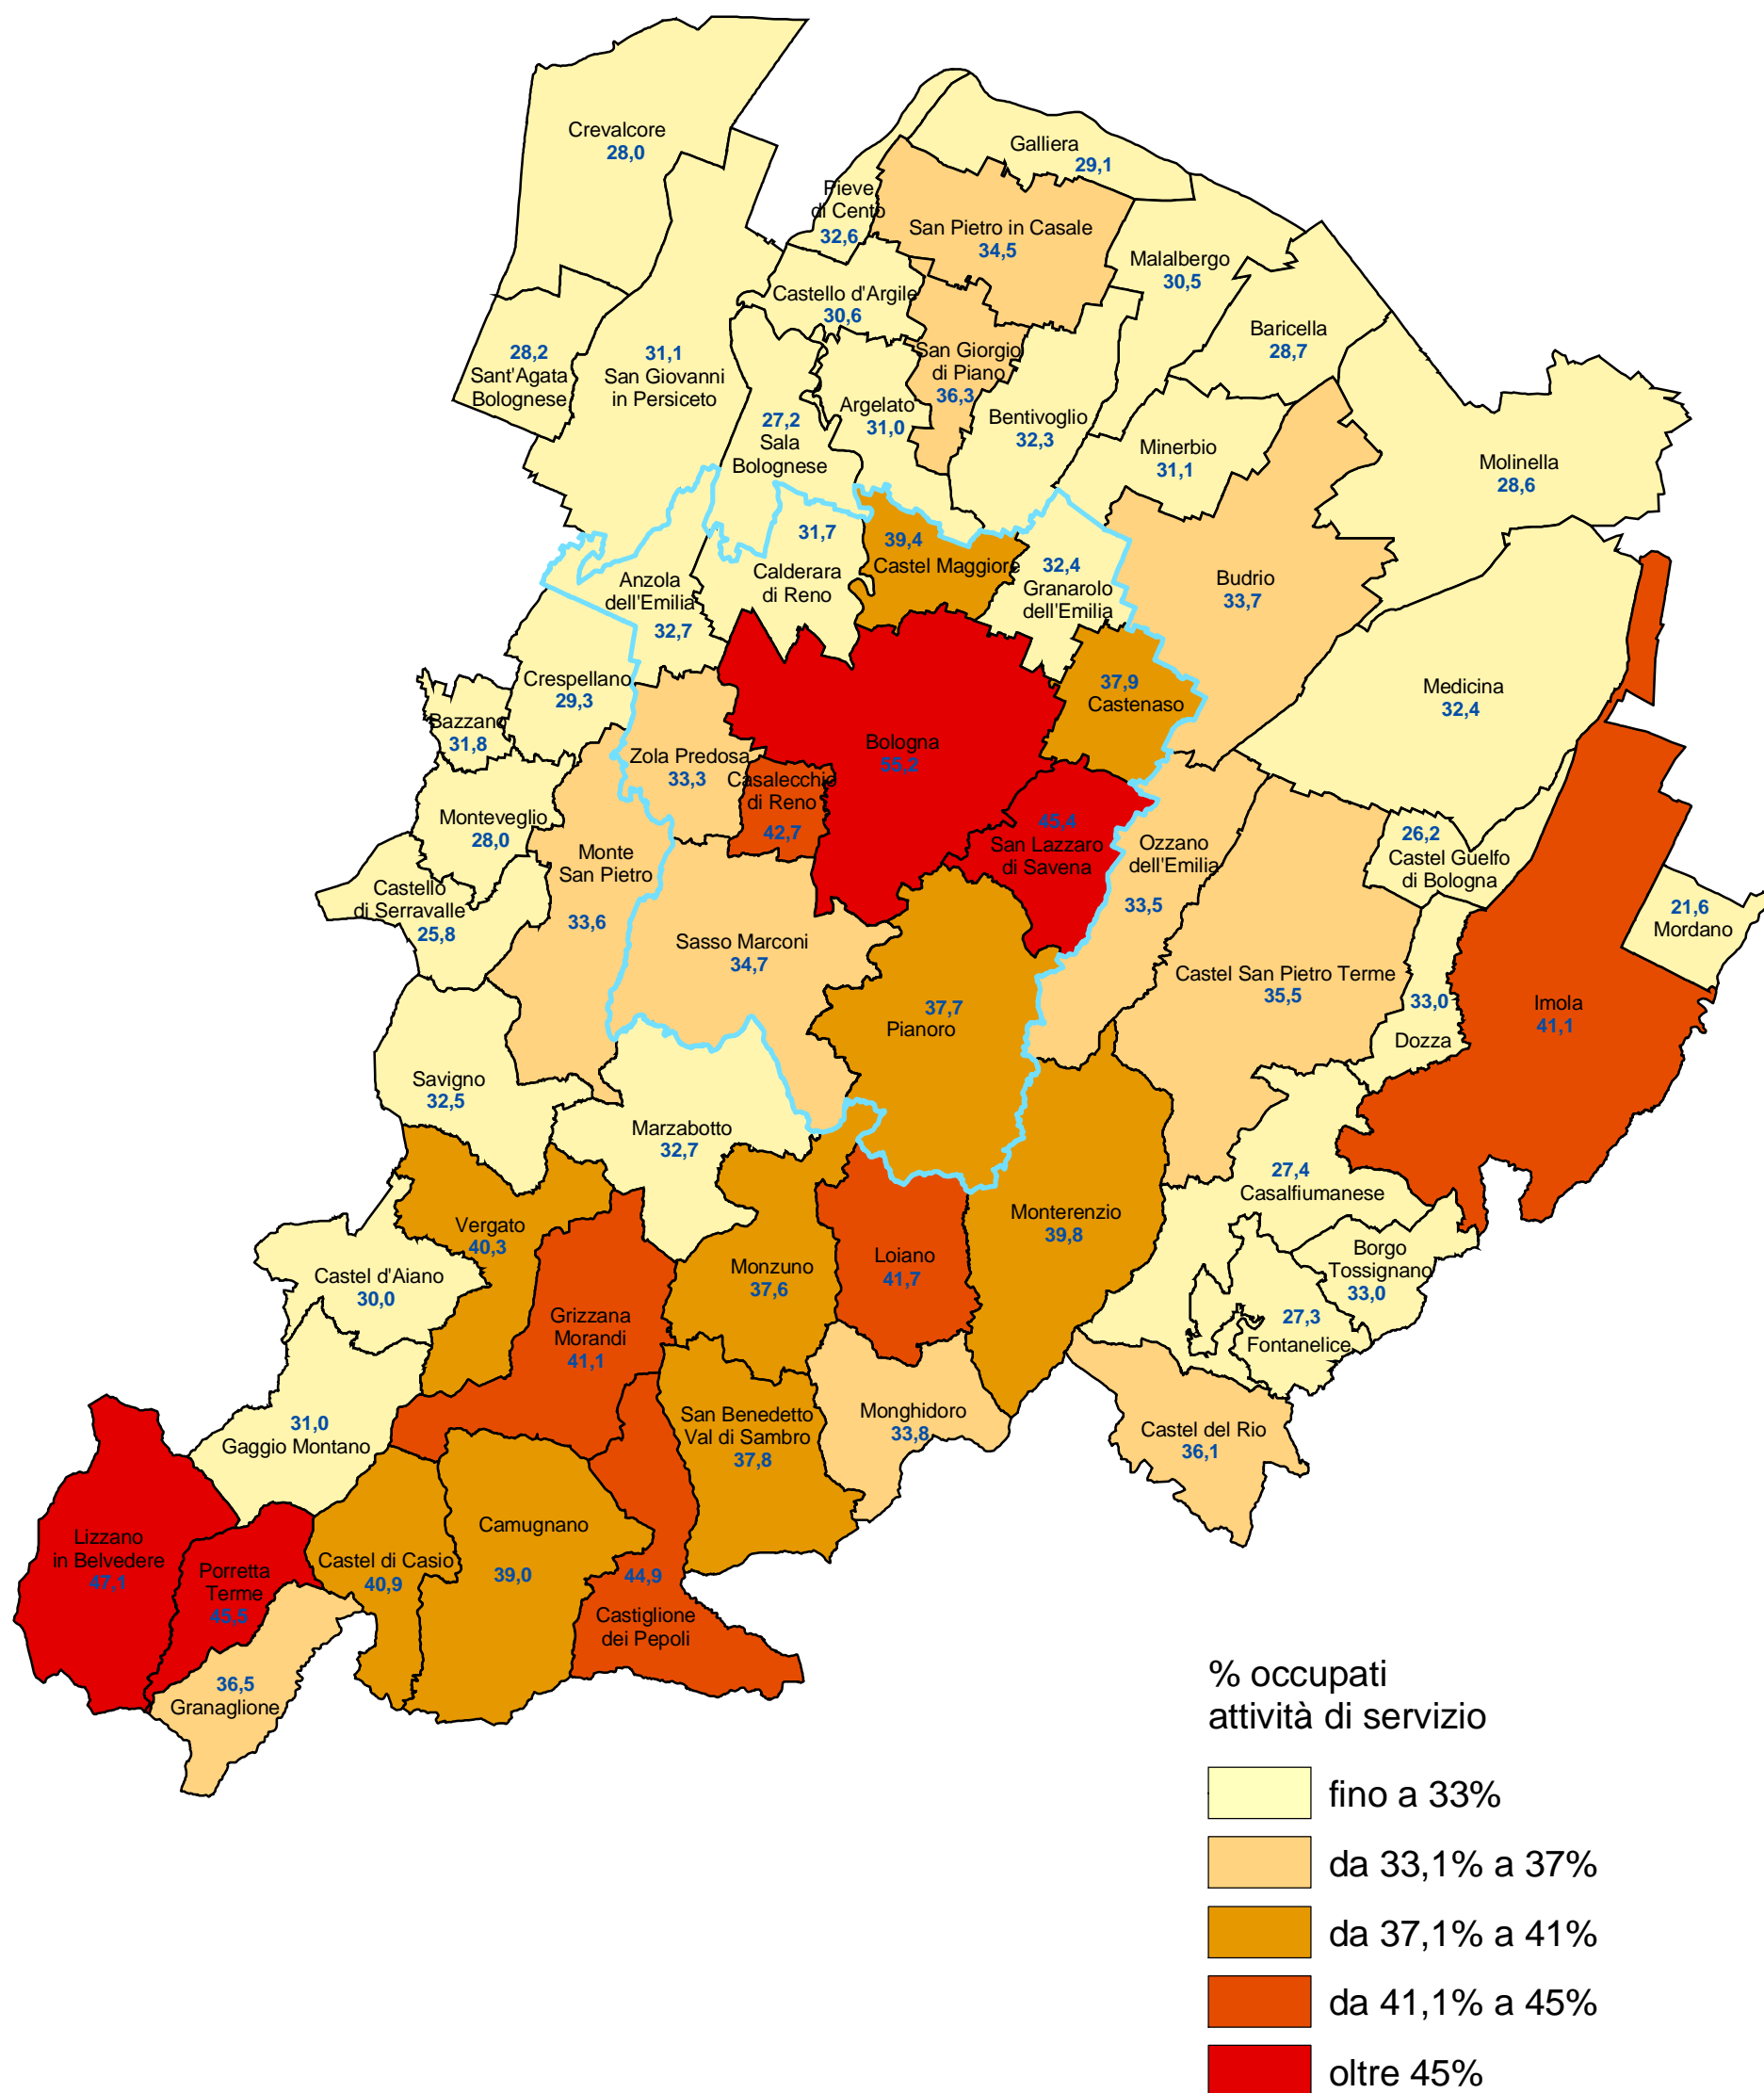

# Provincia di Bologna

## Percentuale di occupati in attività di servizio per comune (censimento 1991)

COMUNE DI BOLOGNA - Settore Programmazione Controlli e Statistica

Nel 1991 la percentuale di occupati in attività di servizio calcolata sul totale degli occupati di 15 anni e oltre censiti nella provincia di Bologna era pari al 44,0% (nel comune di Bologna 55,2%).