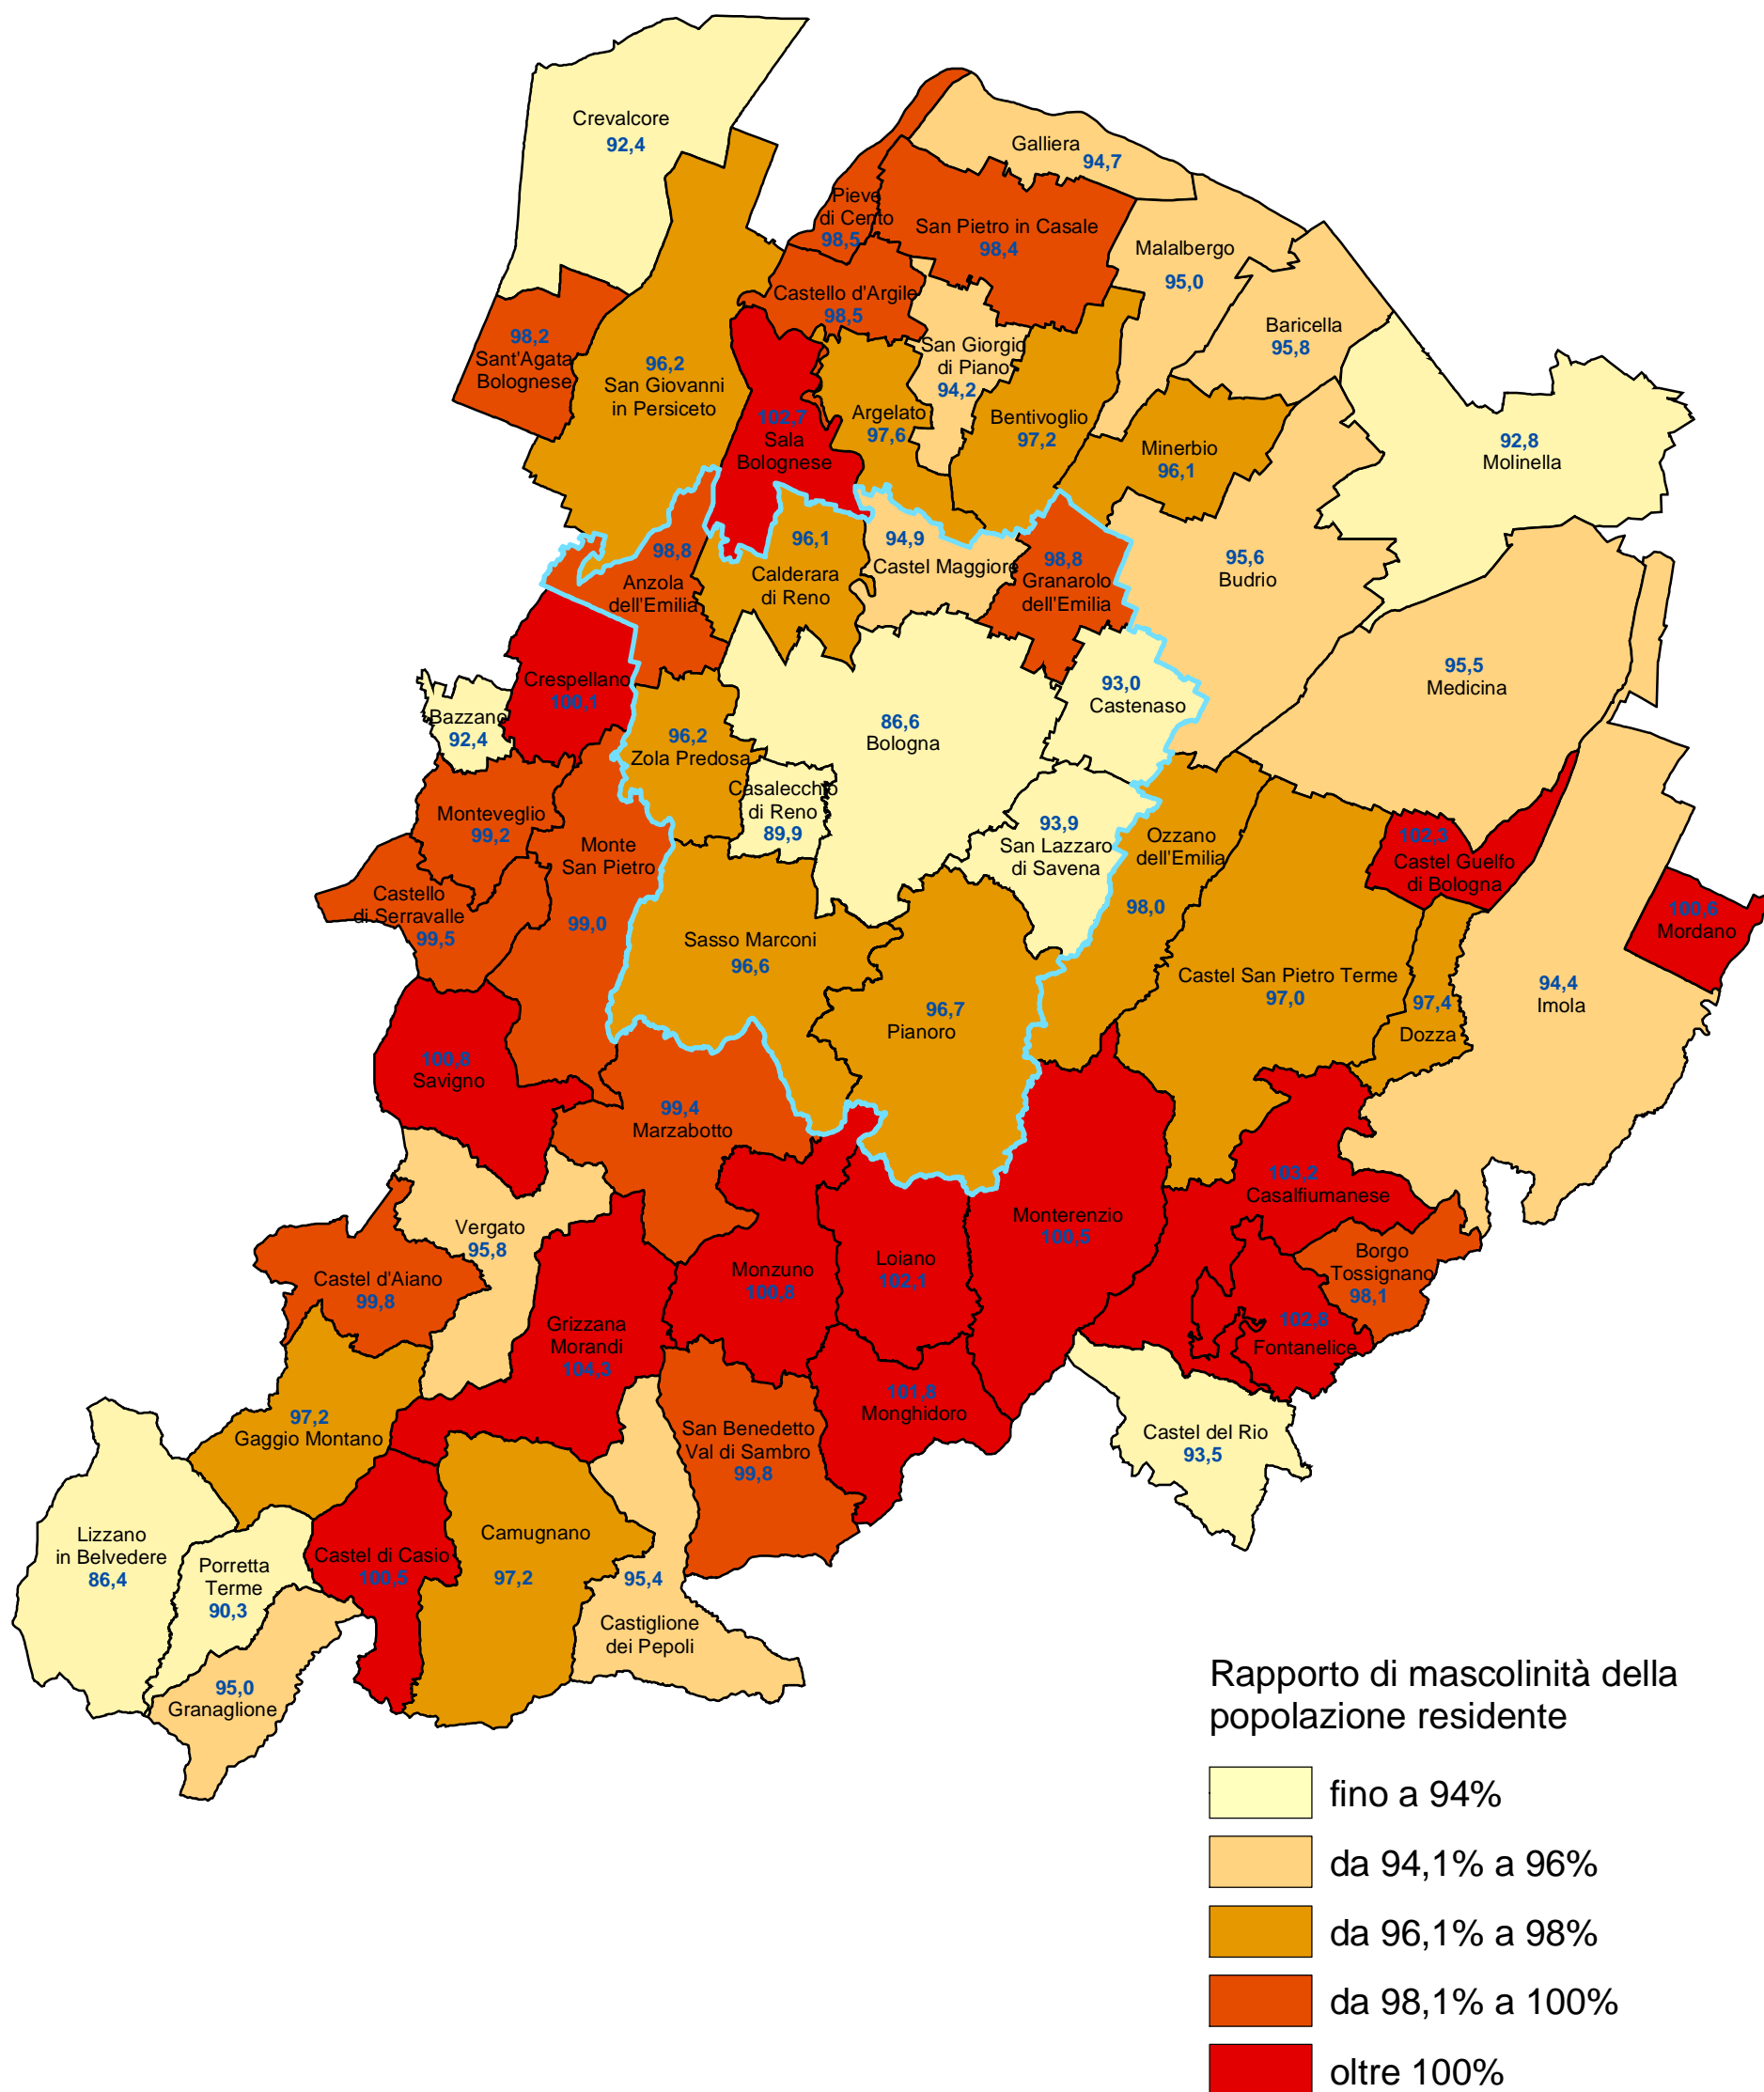

Provincia di Bologna

Rapporto di mascolinità della popolazione residente per comune (censimento 2001)

COMUNE DI BOLOGNA - Settore Programmazione Controlli e Statistica

Al Censimento 2001 a livello provinciale il rapporto di mascolinità della popolazione residente era pari al 92,1% (nel comune di Bologna 86,6%).