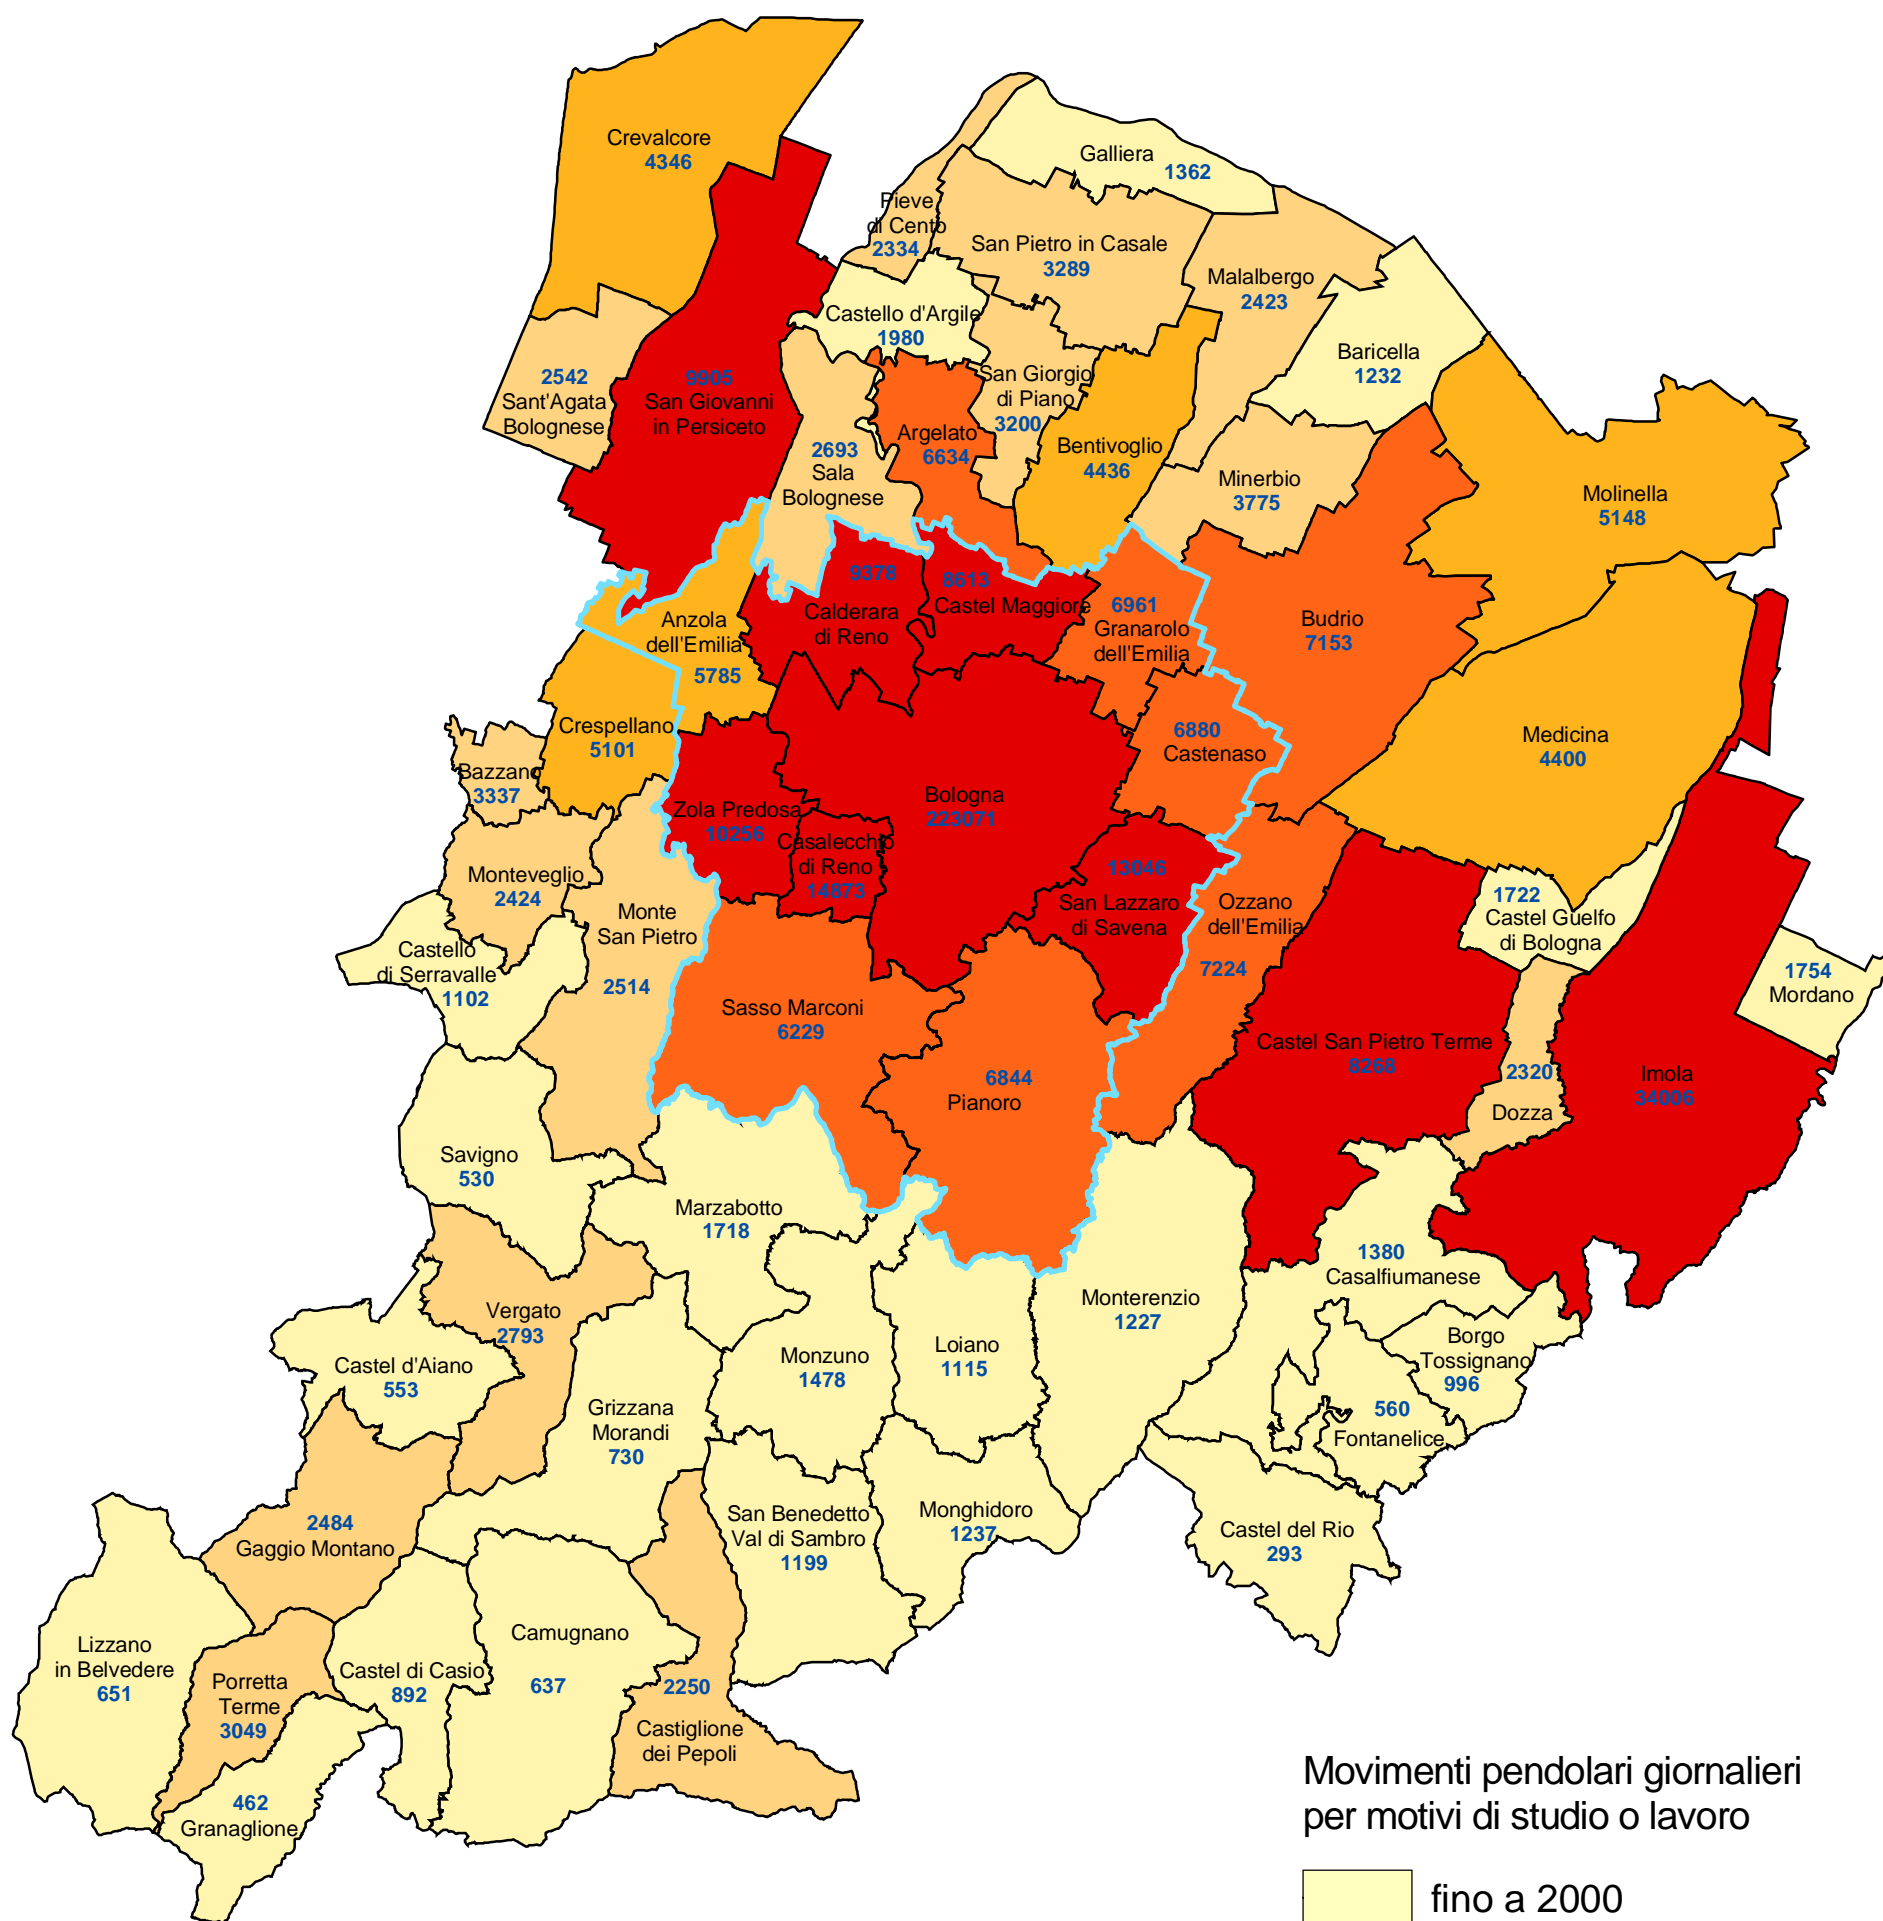

Provincia di Bologna

Movimenti pendolari giornalieri per motivi di studio o lavoro verso la provincia di Bologna per comune di destinazione (censimento 2001)

Movimenti pendolari giornalieri per motivi di studio o lavoro

I movimenti pendolari giornalieri cui si fa riferimento sono quelli effettivamente verificatisi il mercoledì antecedente la data del censimento.