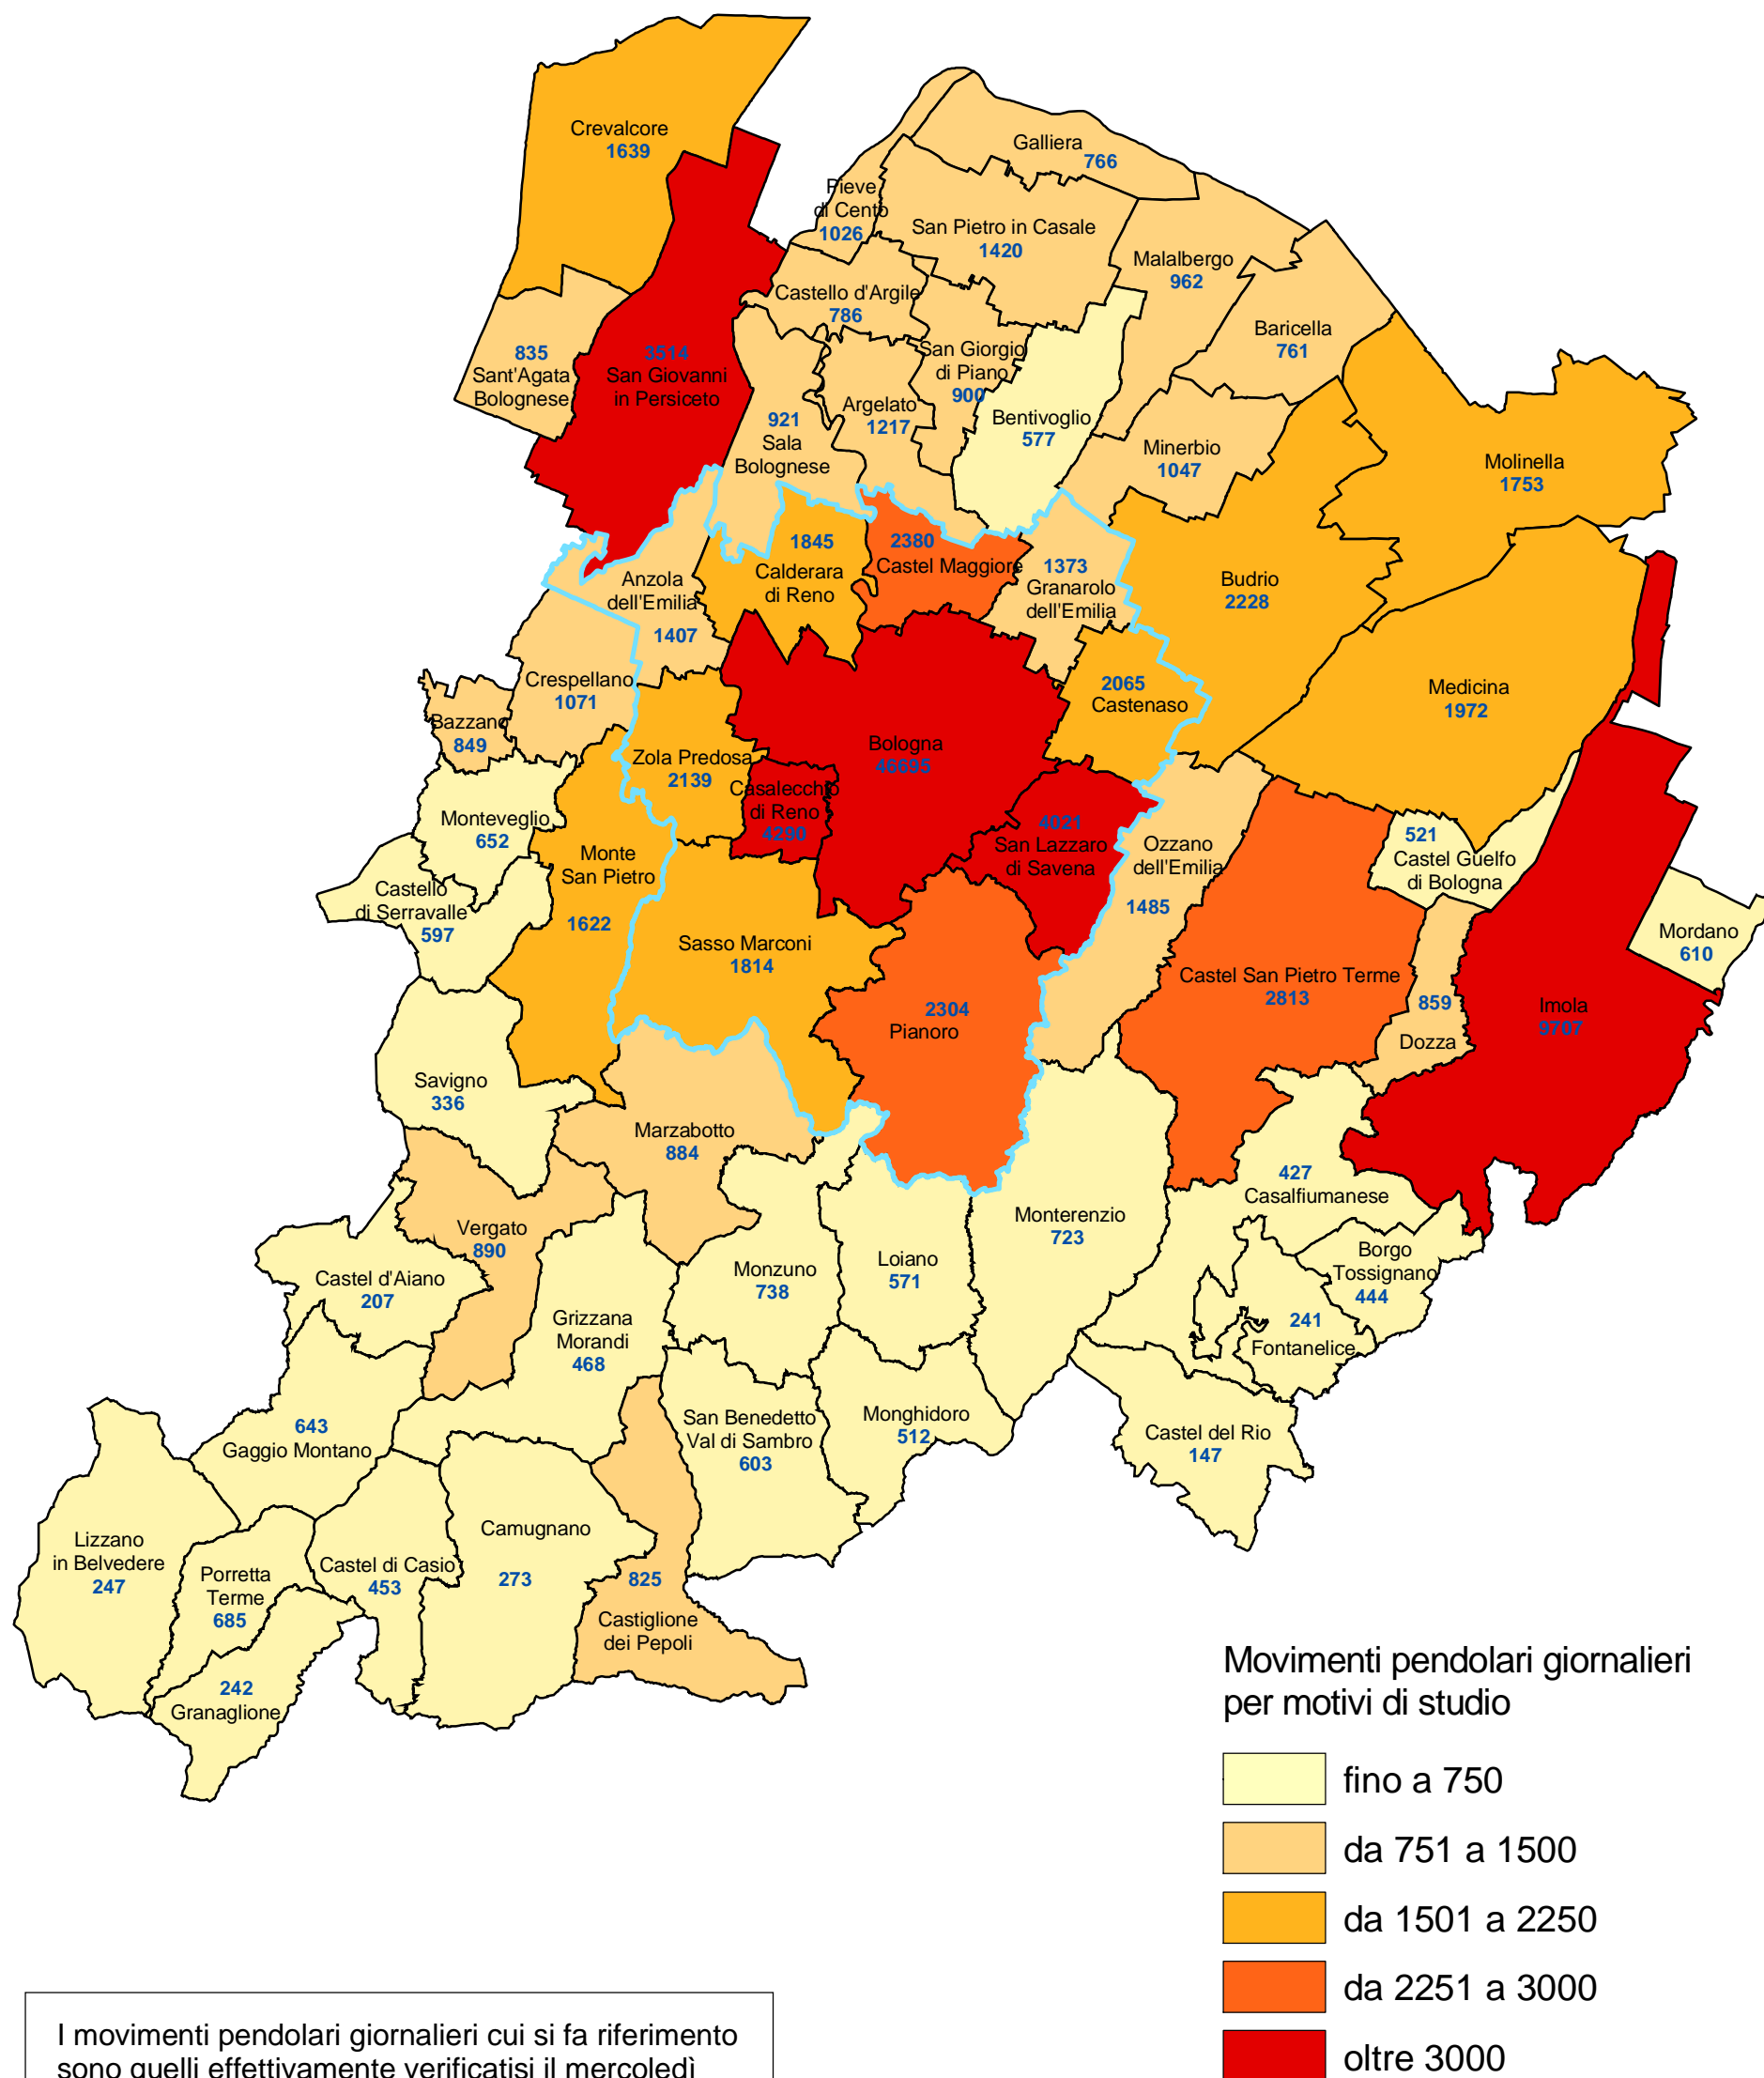

Provincia di Bologna

Movimenti pendolari giornalieri per motivi di studio dei residenti nella provincia di Bologna per comune di origine (censimento 2001)

COMUNE DI BOLOGNA - Settore Programmazione Controlli e Statistica

Al Censimento 2001 i movimenti pendolari giornalieri per motivi di studio originati nella provincia di Bologna e aventi qualsiasi destinazione erano pari a 124.002.