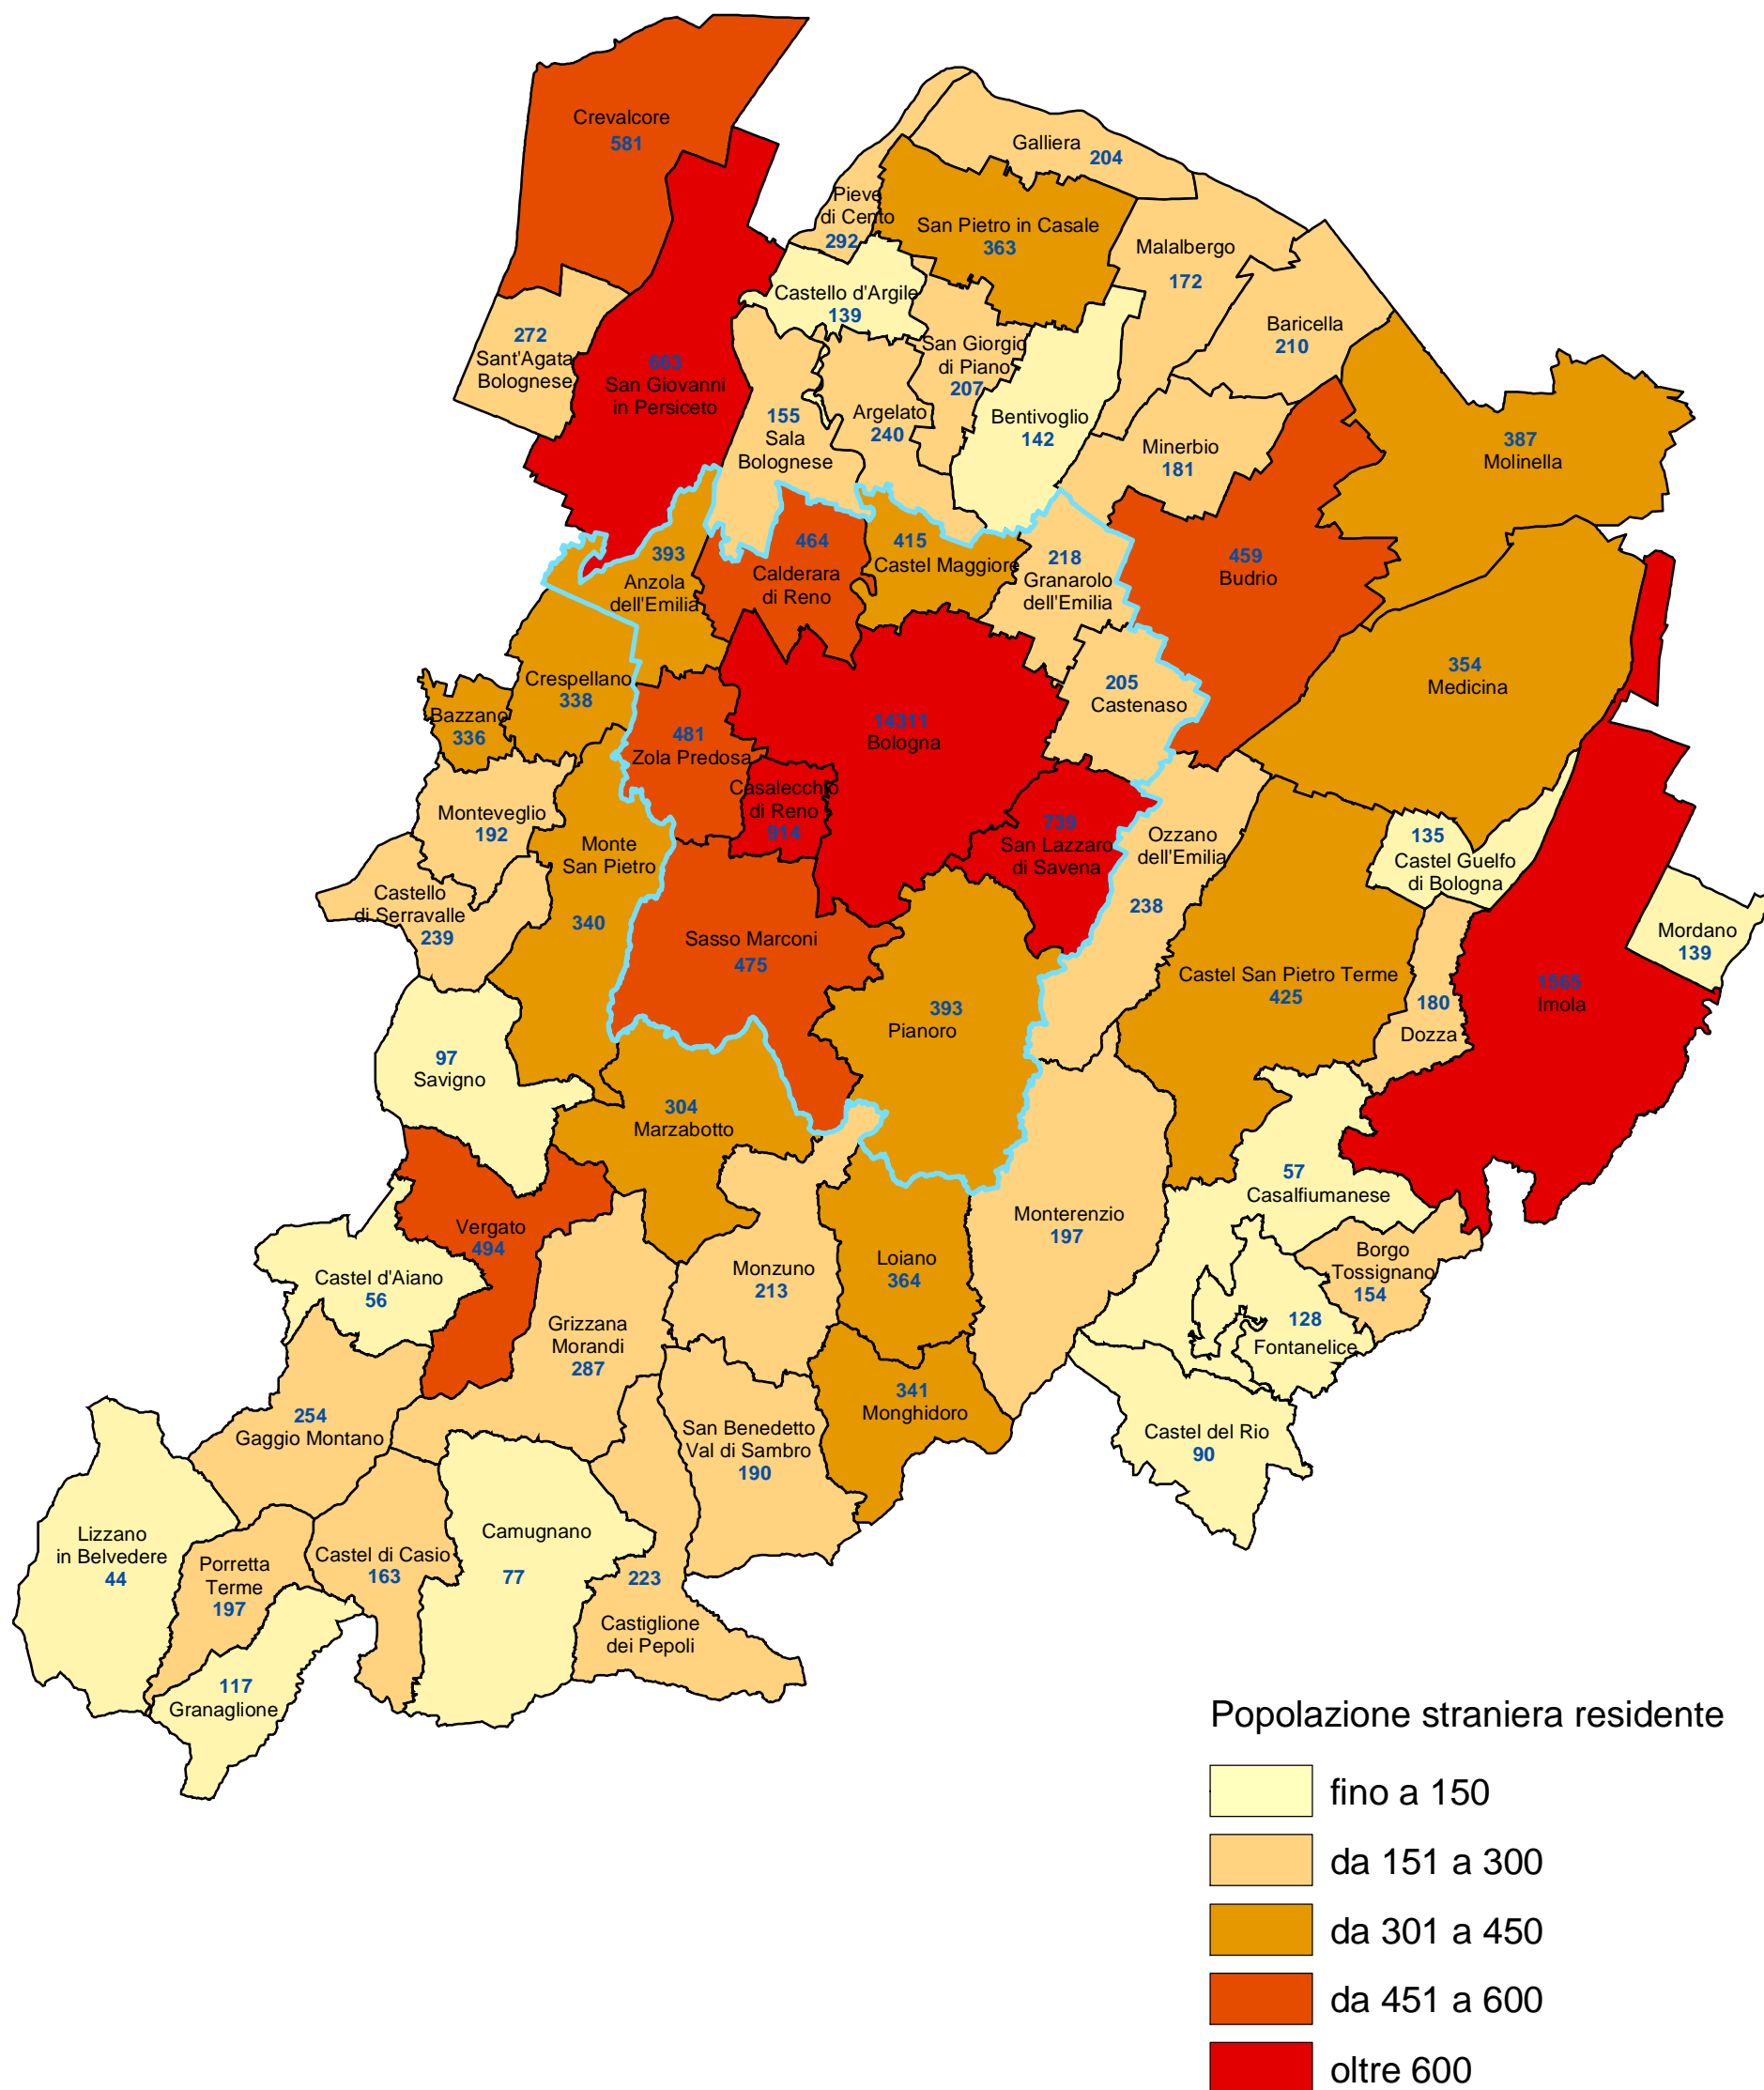

# Provincia di Bologna

## Popolazione straniera residente per comune (censimento 2001)

COMUNE DI BOLOGNA - Settore Programmazione Controlli e Statistica

Nel 2001 la popolazione straniera residente censita nella provincia di Bologna era pari a 32.203 abitanti (nel comune di Bologna 14.311 abitanti).