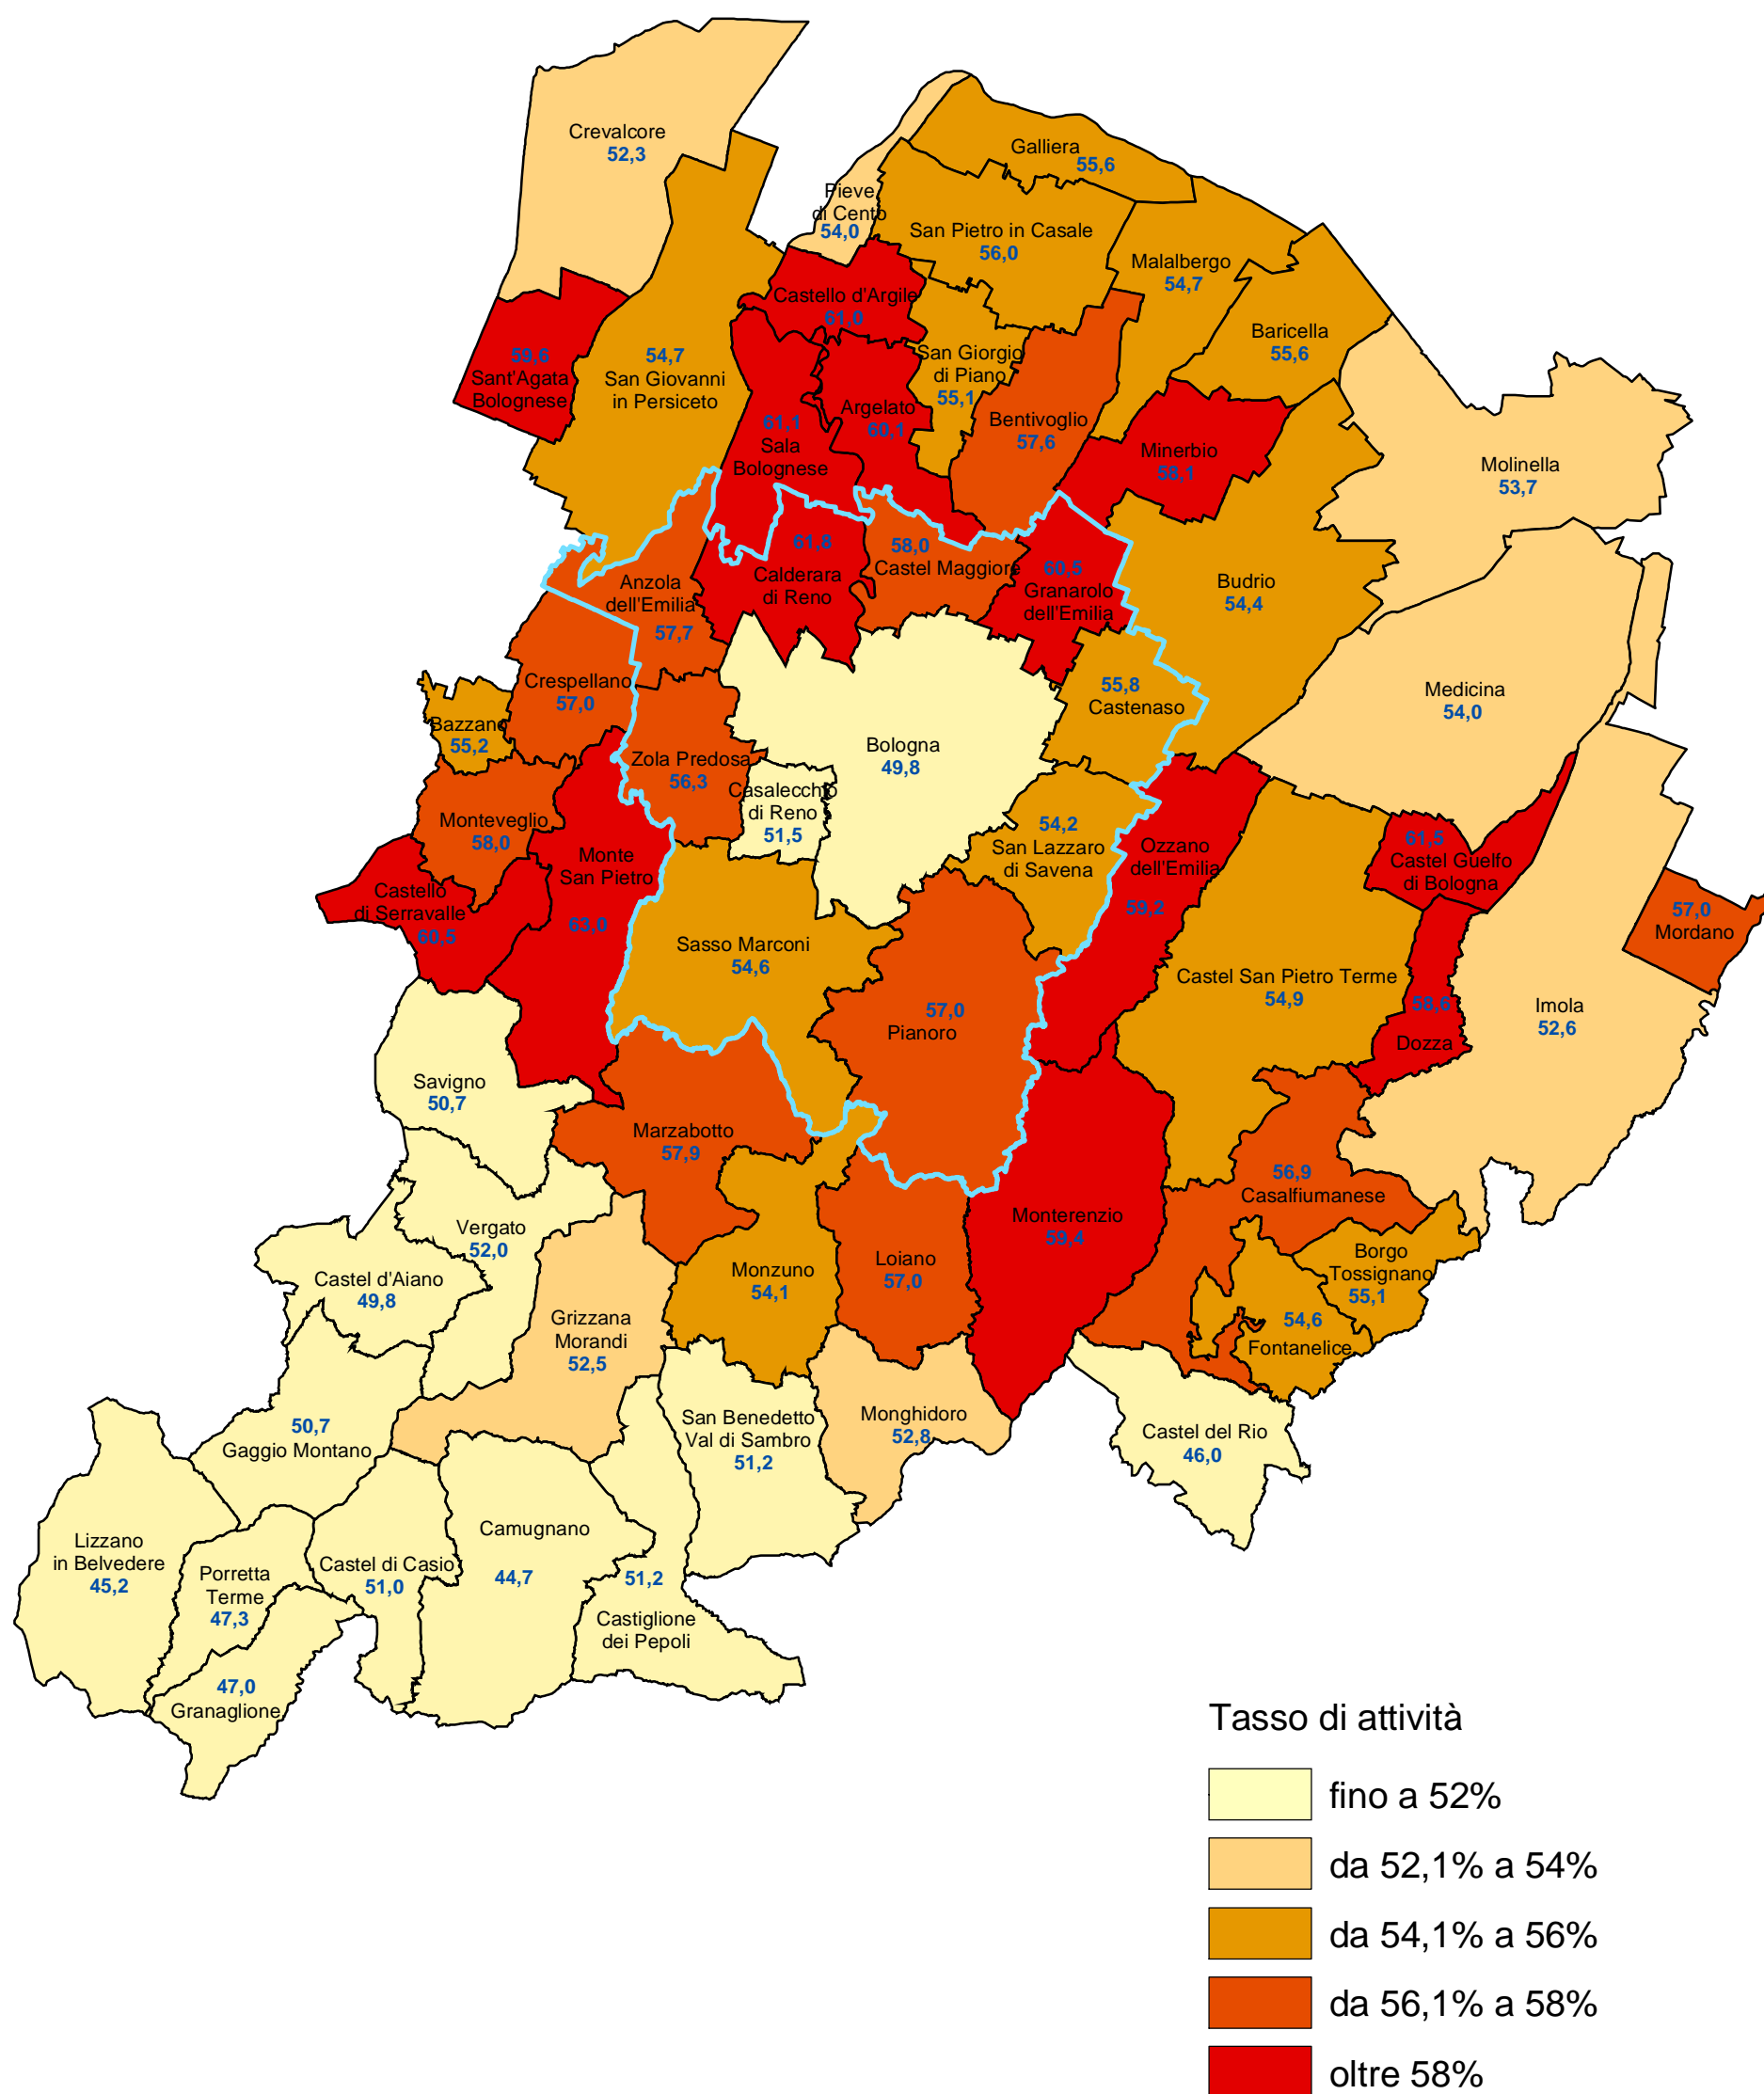

## Provincia di Bologna Tasso di attività per comune (censimento 2001)

COMUNE DI BOLOGNA - Settore Programmazione Controlli e Statistica

Nel 2001 il tasso di attività calcolato sulla popolazione residente di 15 anni e oltre censita nella provincia di Bologna era pari al 52,9% (nel comune di Bologna 49,8%).